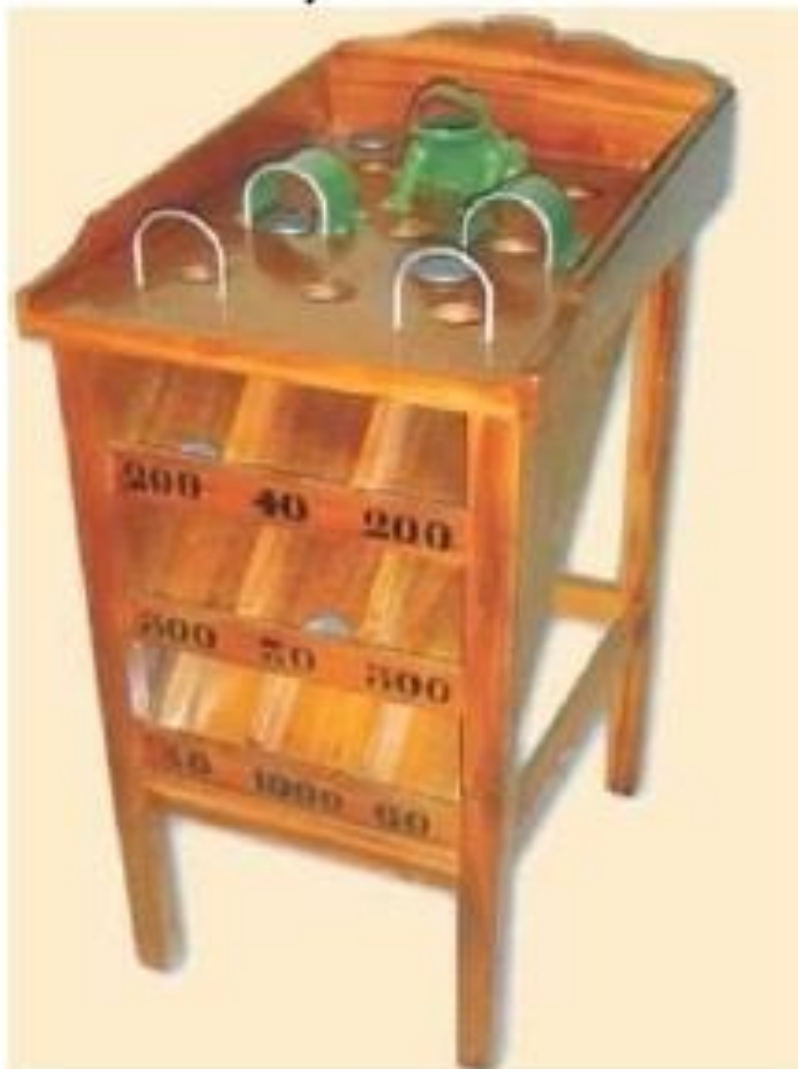

## Jeu du tonneau

10 € / semaine

1+

6 +

10 min

R04 : jeu d'adresse

XXL05