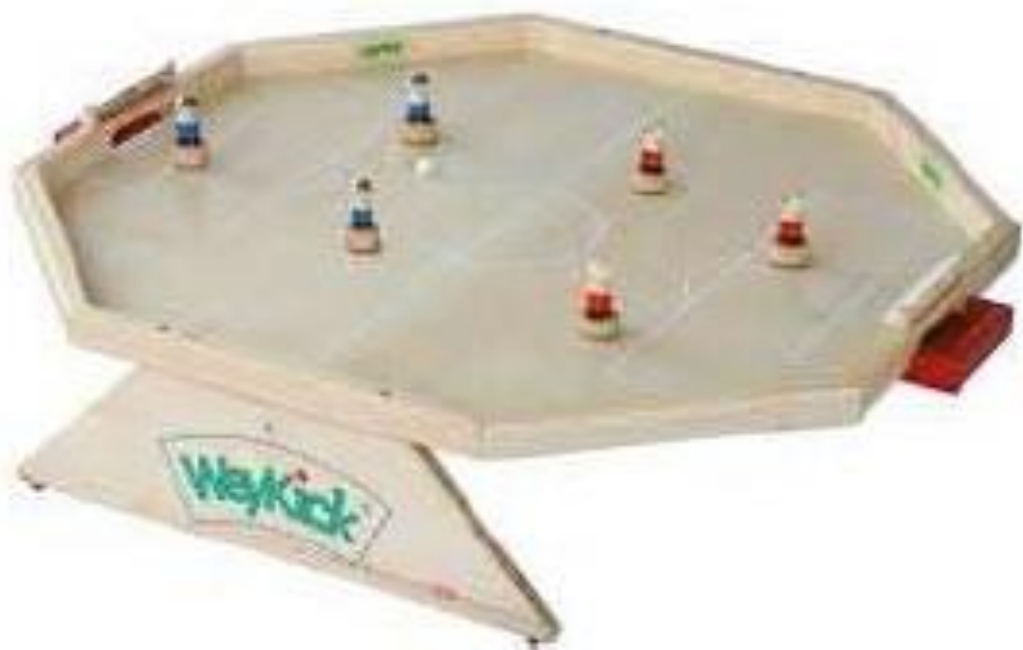

## Tunnel de motricité

1

1 +

E06 : jeu d'exercice - motricité

2,5 € / semaine

XXL01

Weykick

2-6