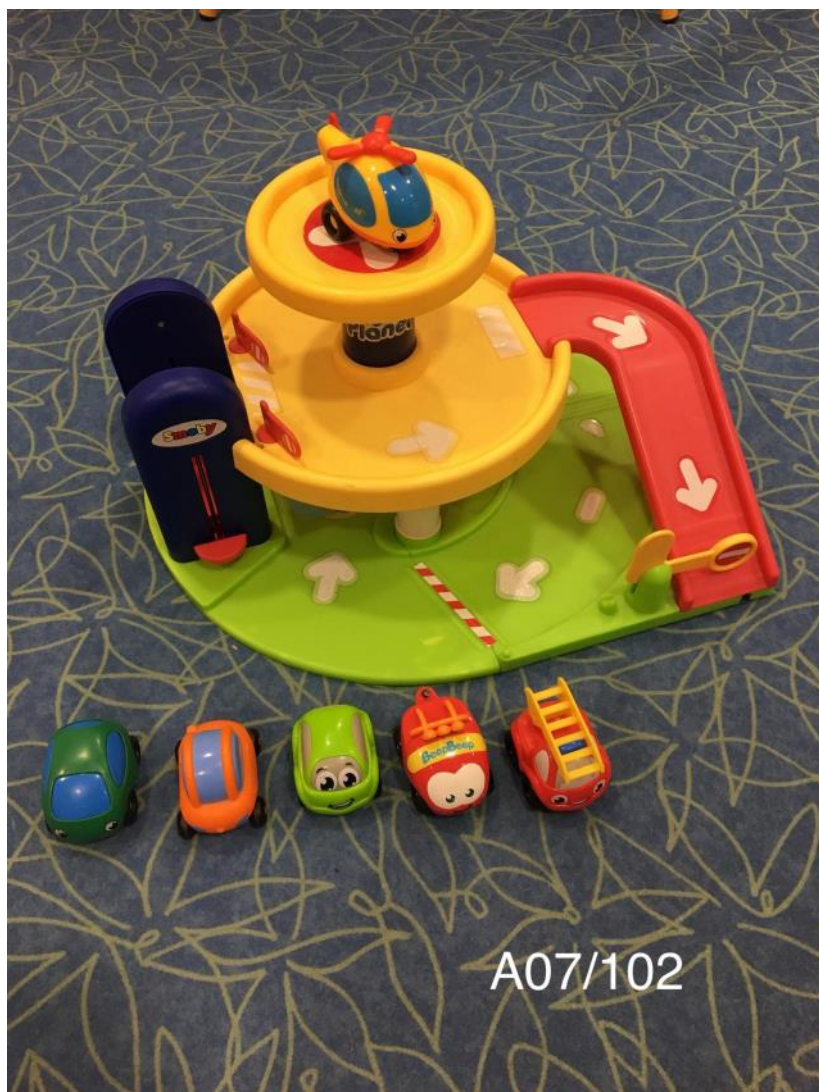

# Héliport Vroom planet

1+

1+

S02

Emplacement : Symbolique

A08/23

Etabli en bois

1+