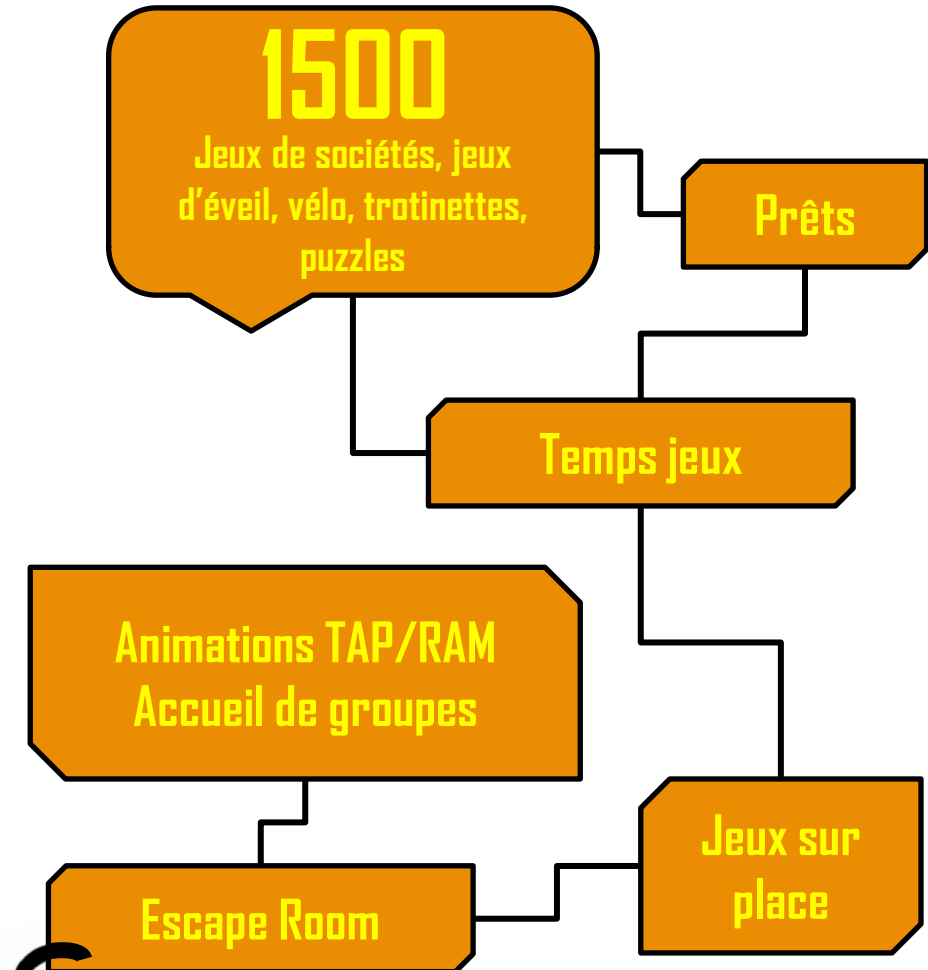

LUDOTHEQUE ATOUT JEU

RÈGLES DU JEU

Ludothèque associative

2 Allée de la Mabiterie - 44370 Varades - 0950292361

contact@atoutjeu.com - www.atoutjeu.com