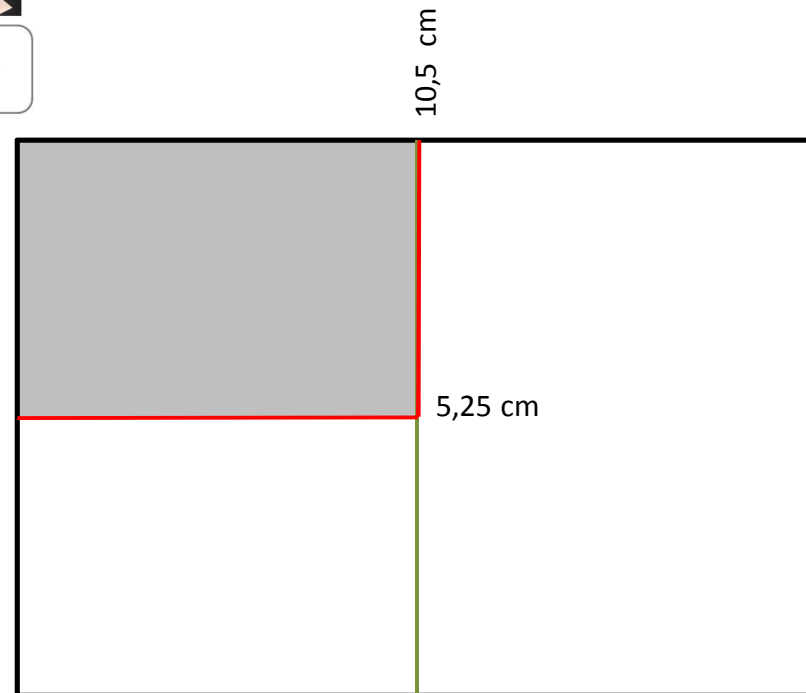

La Scrapabulle

La Scrapabulle

Samedi 23 mai
À 09h30

Une carte dans une
carte et son enveloppe
assortie

Tutoriel « Carte avec enveloppe assortie »

Base de la carte

21 x 13,5 cm

Matage intérieur

- papier uni 10 x 13 cm
- papier imprimé 9,5 x 12,5 cm

Déco extérieure

- papier uni 10 x 6,2 cm
- papier embossé 9,5 x 5,5

- Couper
- Plier
- Supprimer

Vous pouvez retrouver toutes les explications dans la vidéo sur ma chaîne Youtube.