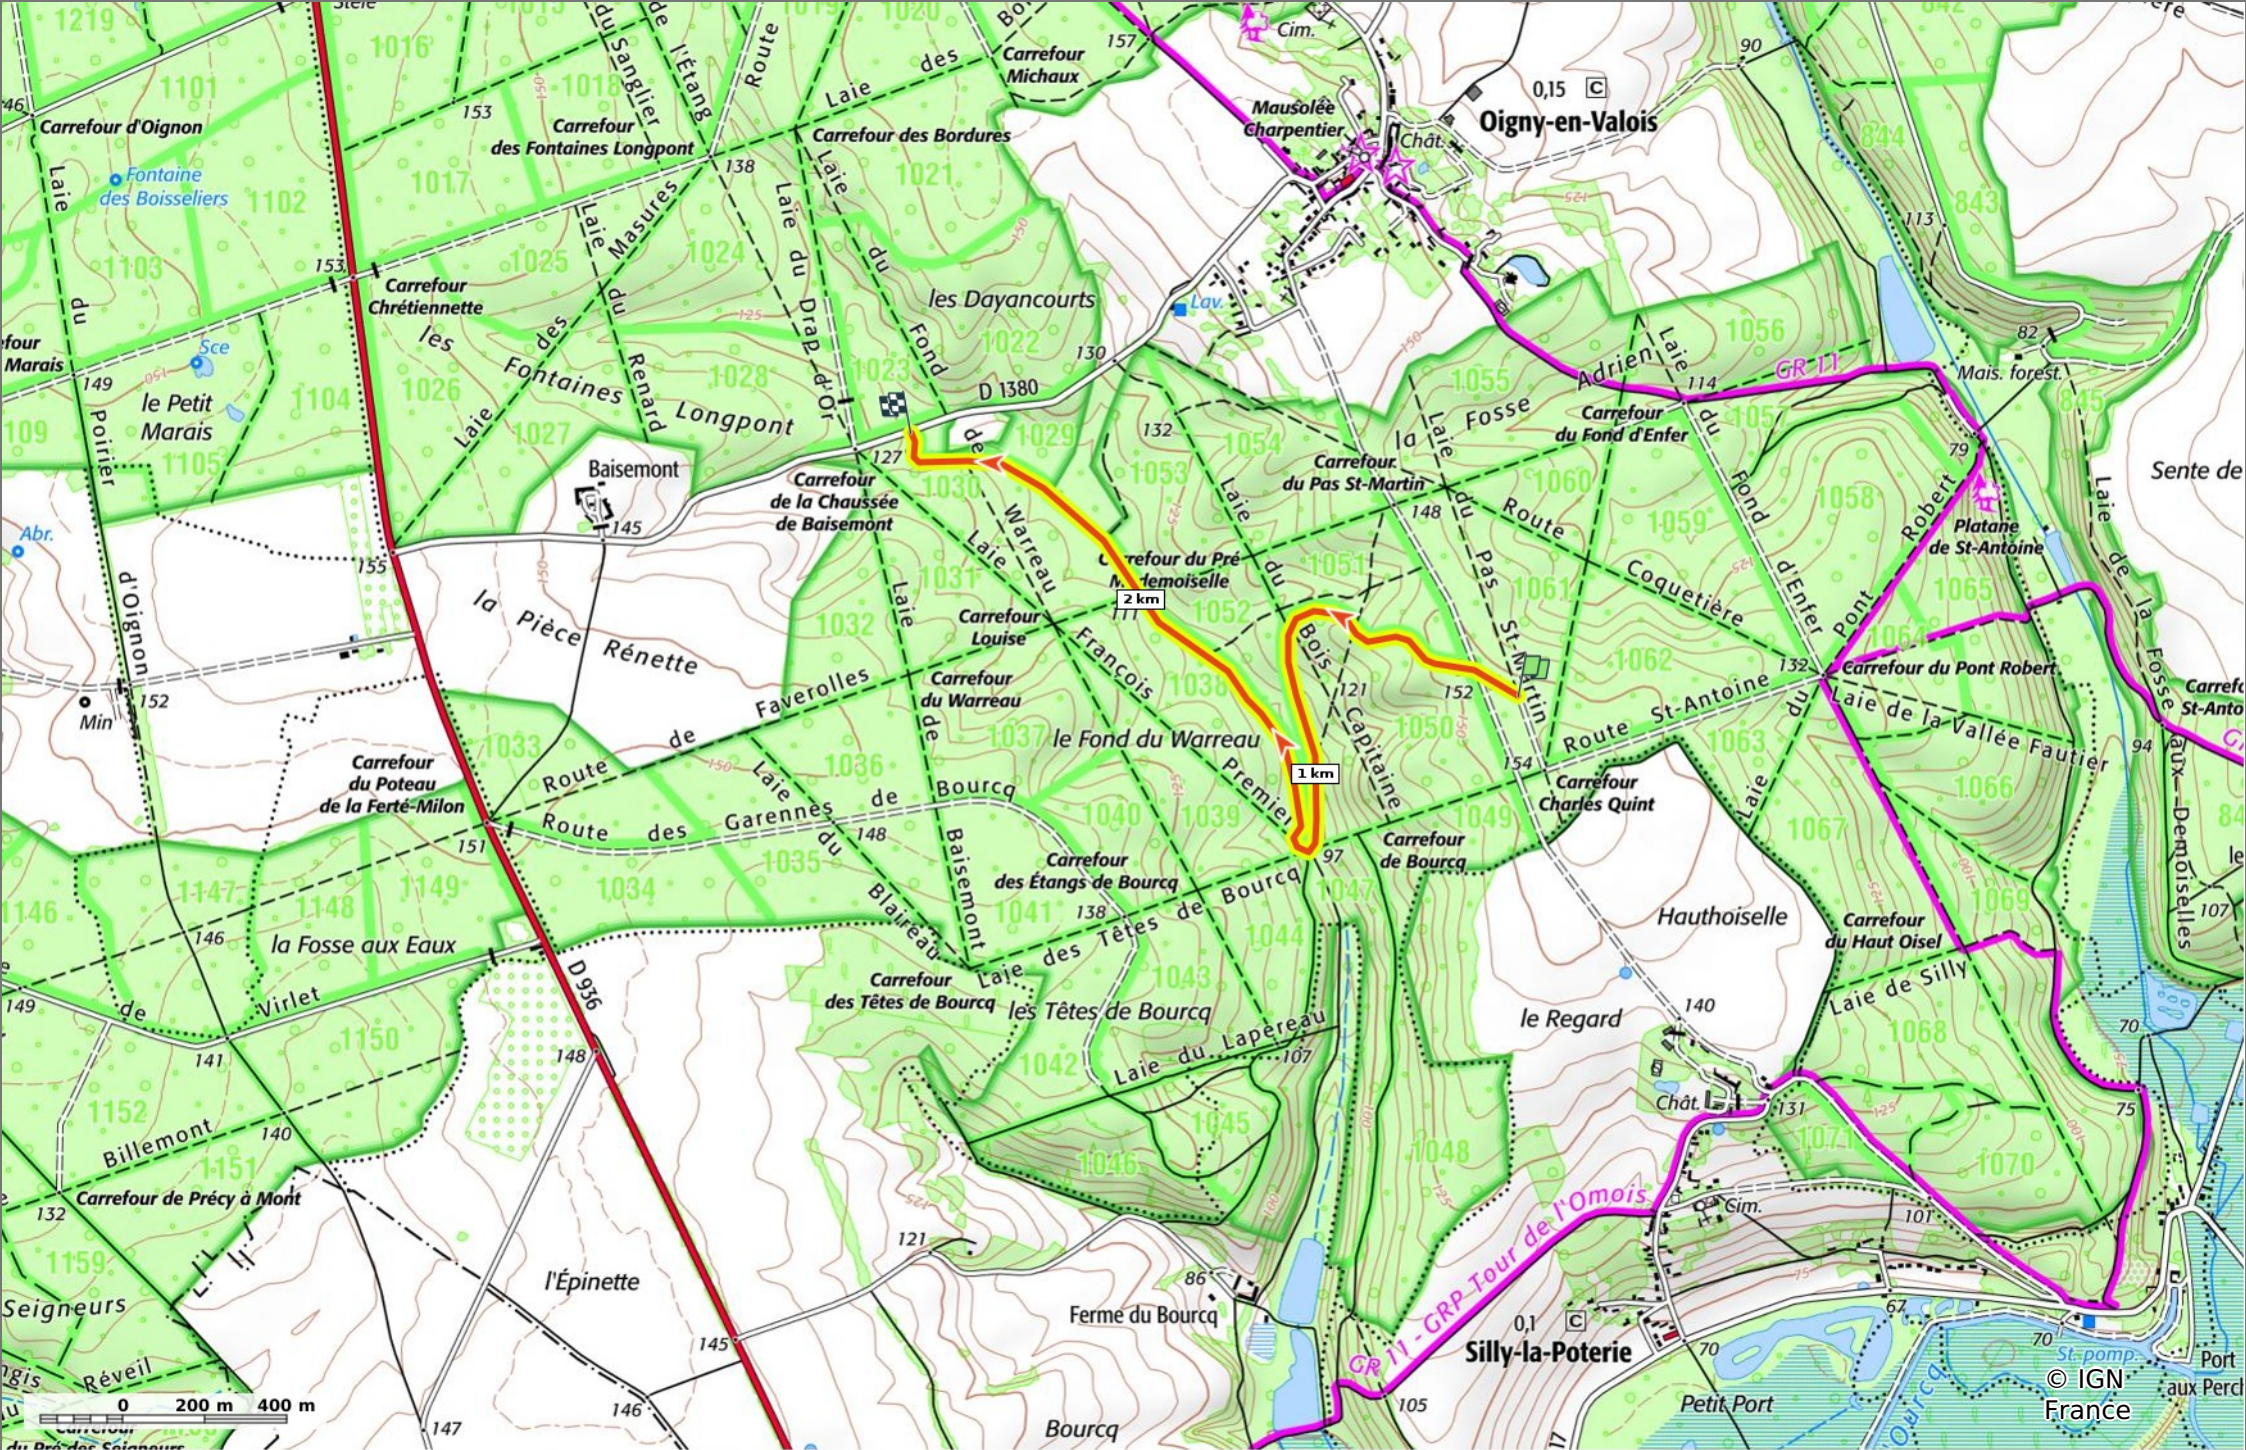

Route (parcelles 1061-1050-1038-1030)

◊ 2,8 km ↗ 111 m ↘ 170 m ↖ 26 m ↙ 63 m

🚶 Marche Difficulté: Facile en 44min

28/02/2026 - Par
JeanLucA4

Route (parcelles 1061-1050-1038-1030)

◊ 2,8 km
↗ 111 m
↘ 170 m
↖ 26 m
↙ 63 m

🚶 Marche
Difficulté: Facile en 44min

28/02/2026 - Par JeanLucA4

GET IT ON

 Google Play

 Download on the

 App Store

© IGN France

Route (parcelles 1061-1050-1038-1030)

◊ 2,8 km
⌄ 111 m
⌄ 170 m
⌄ 26 m
⌄ 63 m

👤 Marche Difficulté: Facile en 44min

28/02/2026 - Par JeanLucA4

GET IT ON Google Play