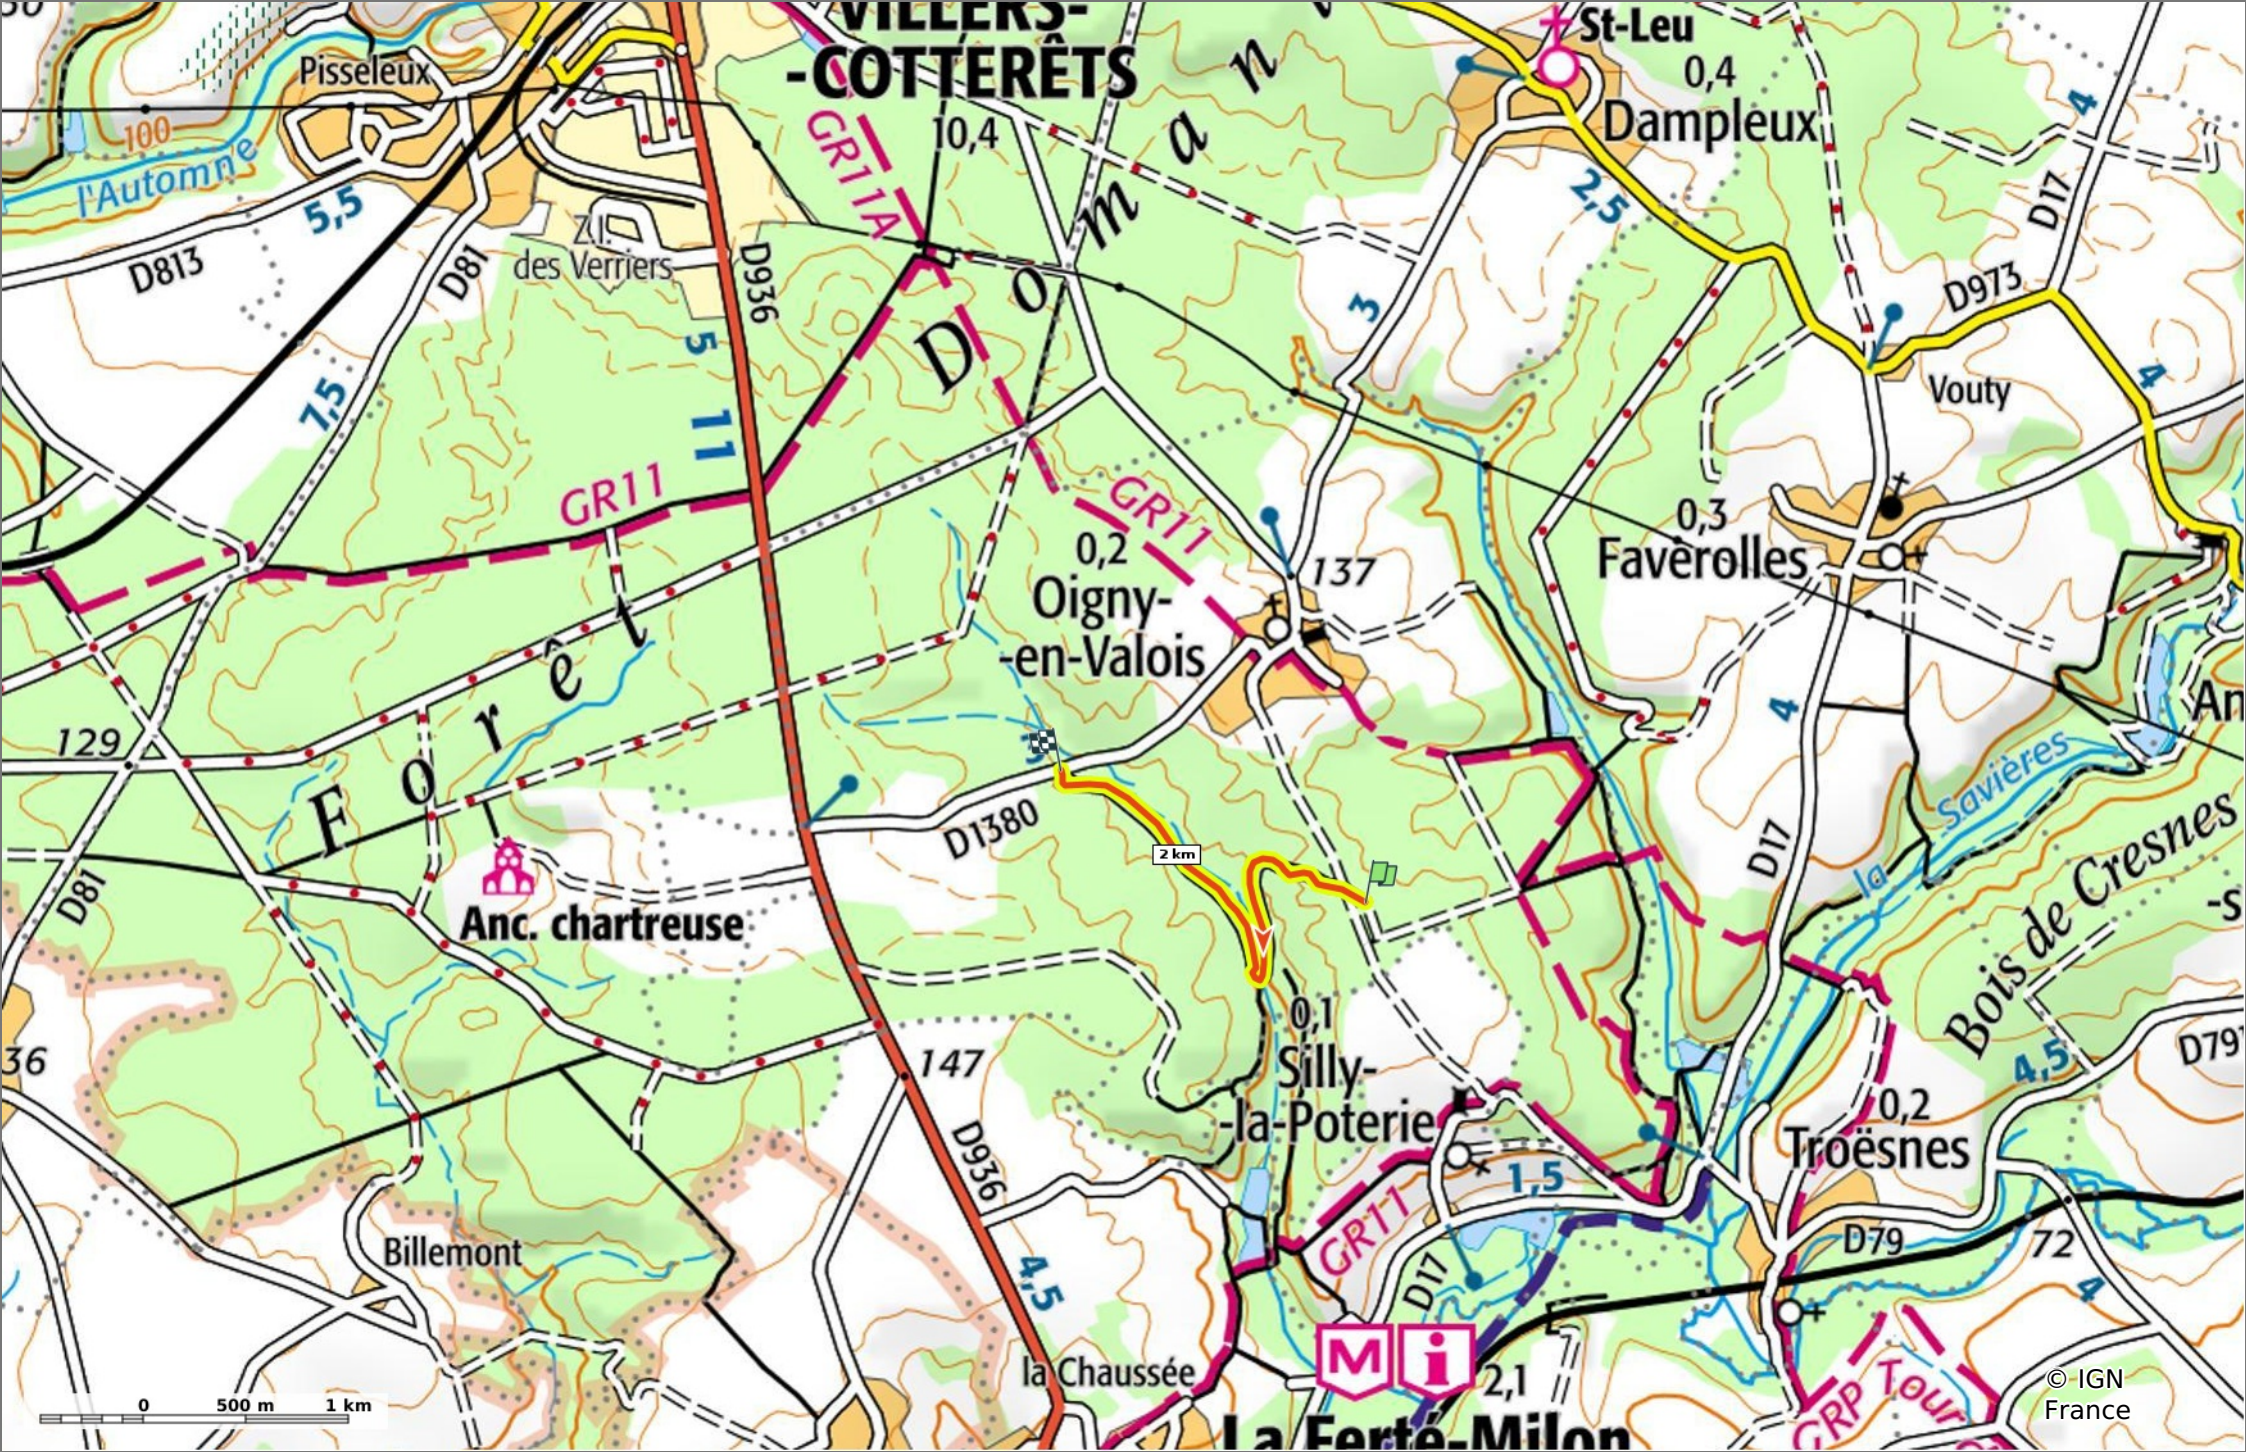

Route (parcelles 1061-1050-1038-1030)

◊ 2,8 km ↗ 111 m ↘ 170 m ↖ 26 m ↙ 63 m

🚶 Marche Difficulté: Facile en 44min

28/02/2026 - Par
JeanLucA4

Route (parcelles 1061-1050-1038-1030)

◊ 2,8 km
↗ 111 m
↘ 170 m
↖ 26 m
↙ 63 m

🚶 Marche
Difficulté: Facile en 44min

28/02/2026 - Par JeanLucA4

GET IT ON

 Google Play

 Download on the

 App Store

© IGN France

Route (parcelles 1061-1050-1038-1030)

◊ 2,8 km
⌄ 111 m
⌄ 170 m
⌄ 26 m
⌄ 63 m

👤 Marche Difficulté: Facile en 44min

28/02/2026 - Par JeanLucA4

GET IT ON Google Play