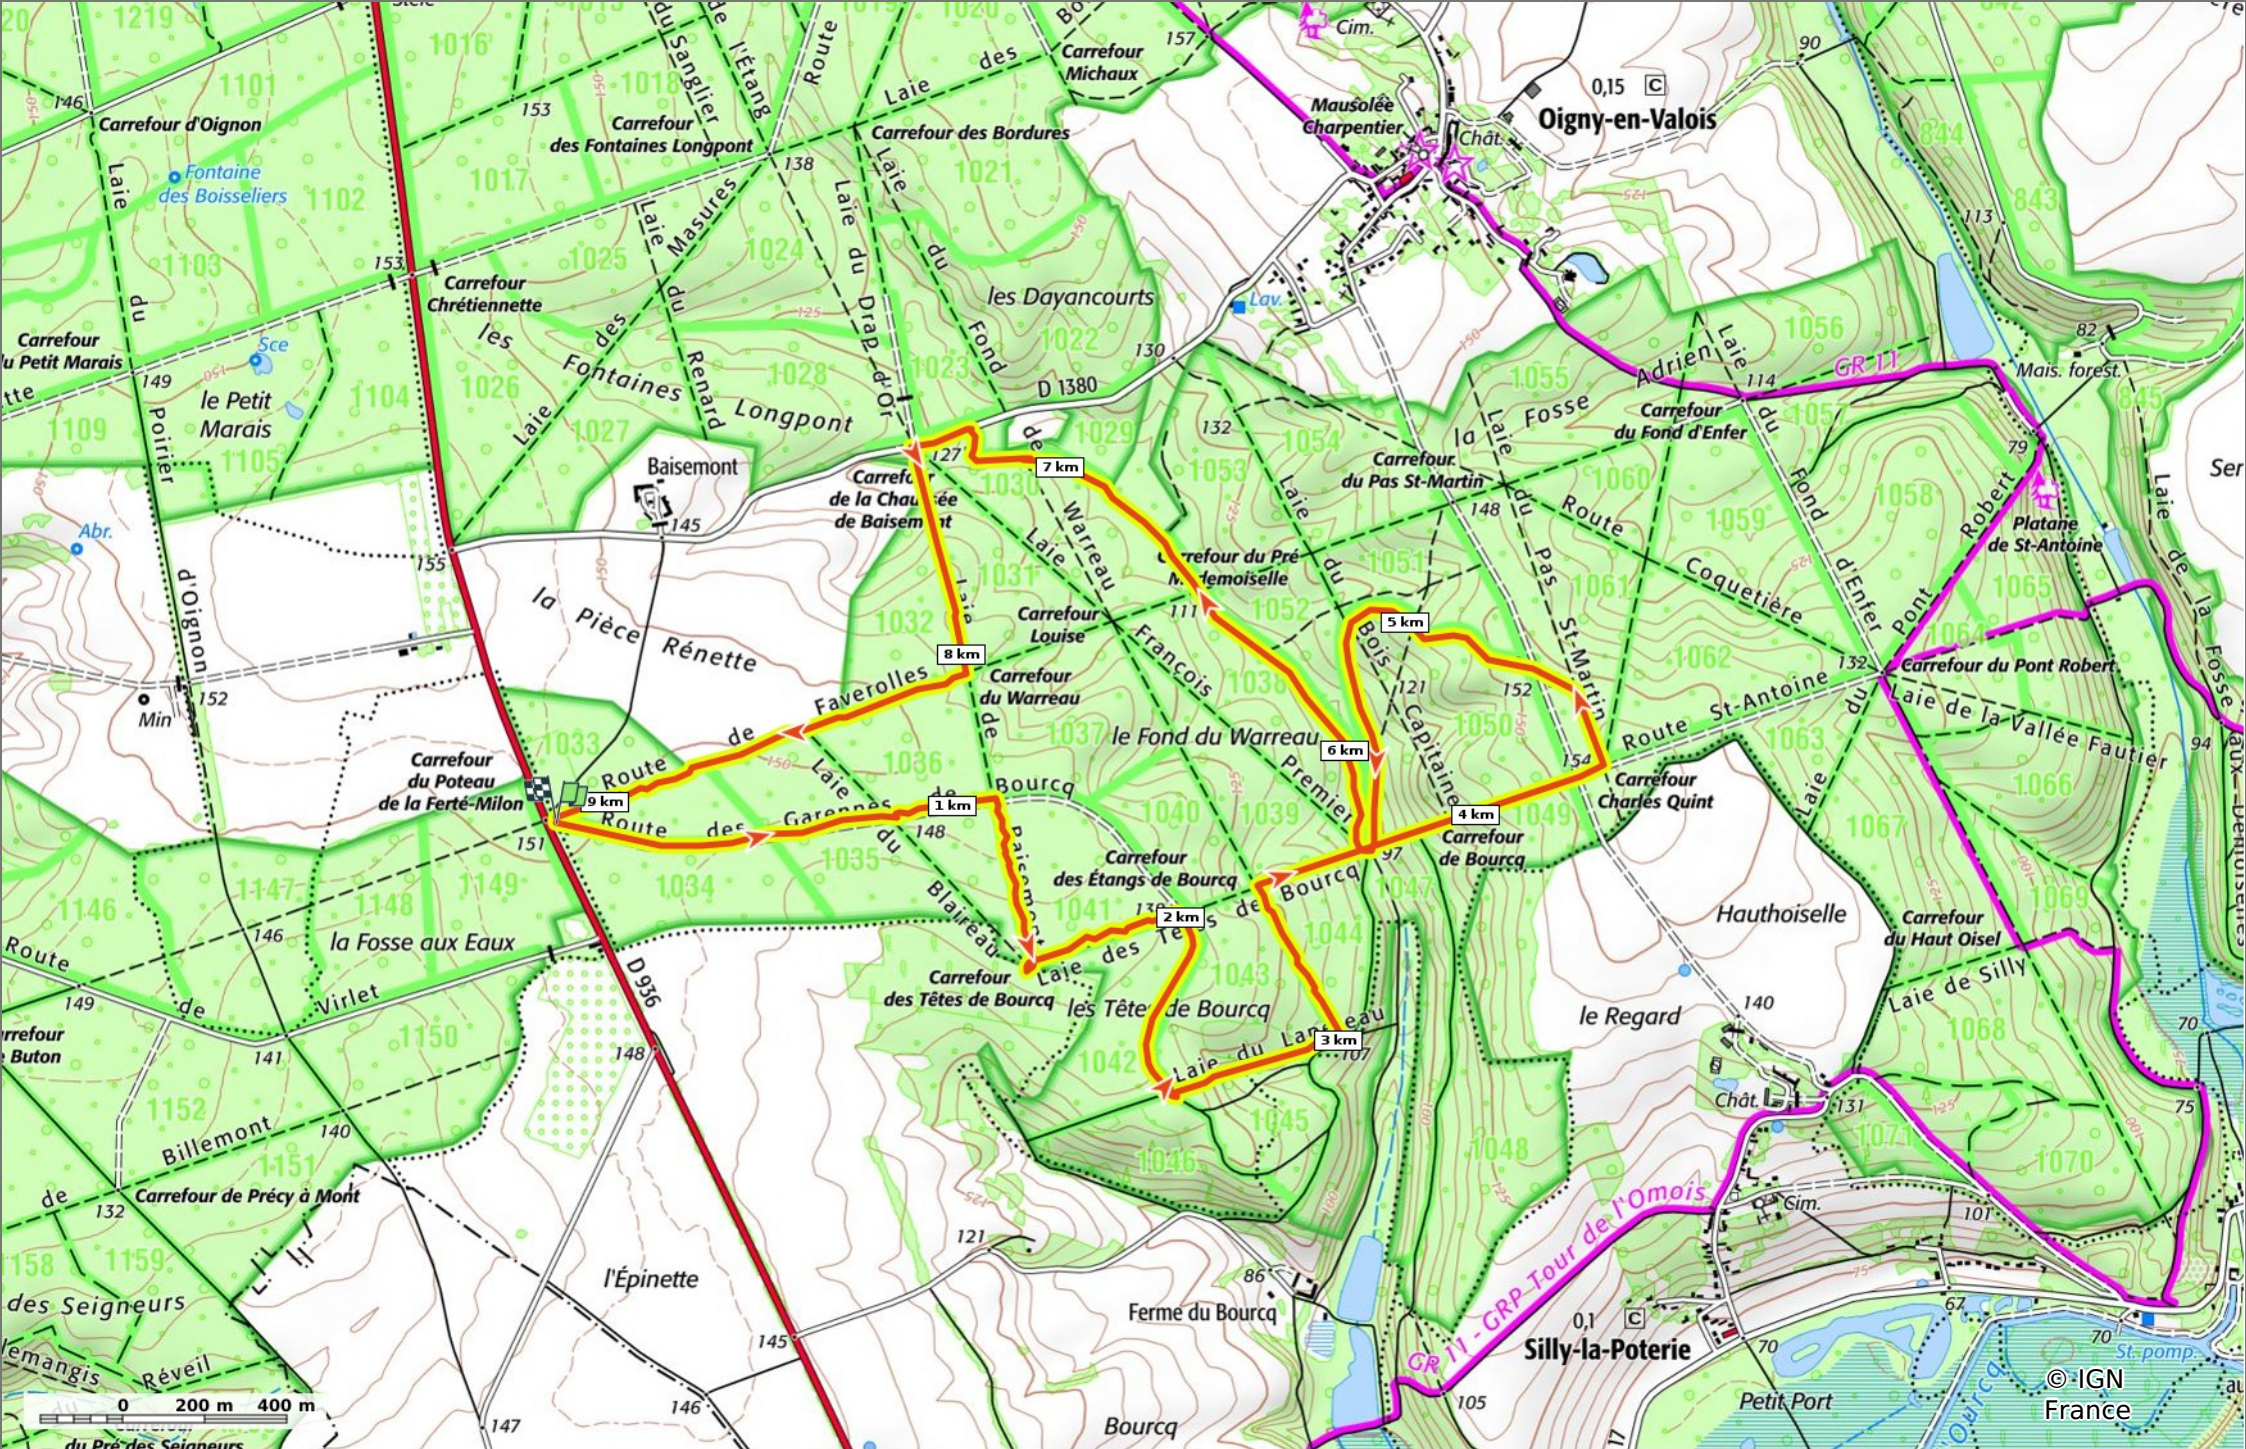

### 99\_03\_2026\_autour du Fond Warreau et des Têtes de Bourcq

◊ 9,6 km    ⚓ 111 m    ⚓ 170 m    ⚓ 172 m    ⚓ 171 m

🚶 Marche Difficulté: Moyen en 3h 30min

04/03/2026 - Par JeanLucA4

© OpenStreetMap

GET IT ON Google Play    Download on the App Store

**99\_03\_2026\_autour du Fond Warreau et des Têtes de Bourcq**

◊ 9,6 km
↗ 111 m
↘ 170 m
↗ 172 m
↘ 171 m

🚶 Marche
Difficulté: Moyen en 3h 30min

04/03/2026 - Par JeanLucA4

GET IT ON Google Play
   
 Download on the App Store

© IGN France

**99\_03\_2026\_ autour du Fond Warreau et des Têtes de Bourcq**

📏 9,6 km
📏 111 m
📏 170 m
📏 172 m
📏 171 m

🚶 Marche
Difficulté: Moyen en 3h 30min

04/03/2026 - Par JeanLucA4

GET IT ON Google Play
   
 Download on the App Store