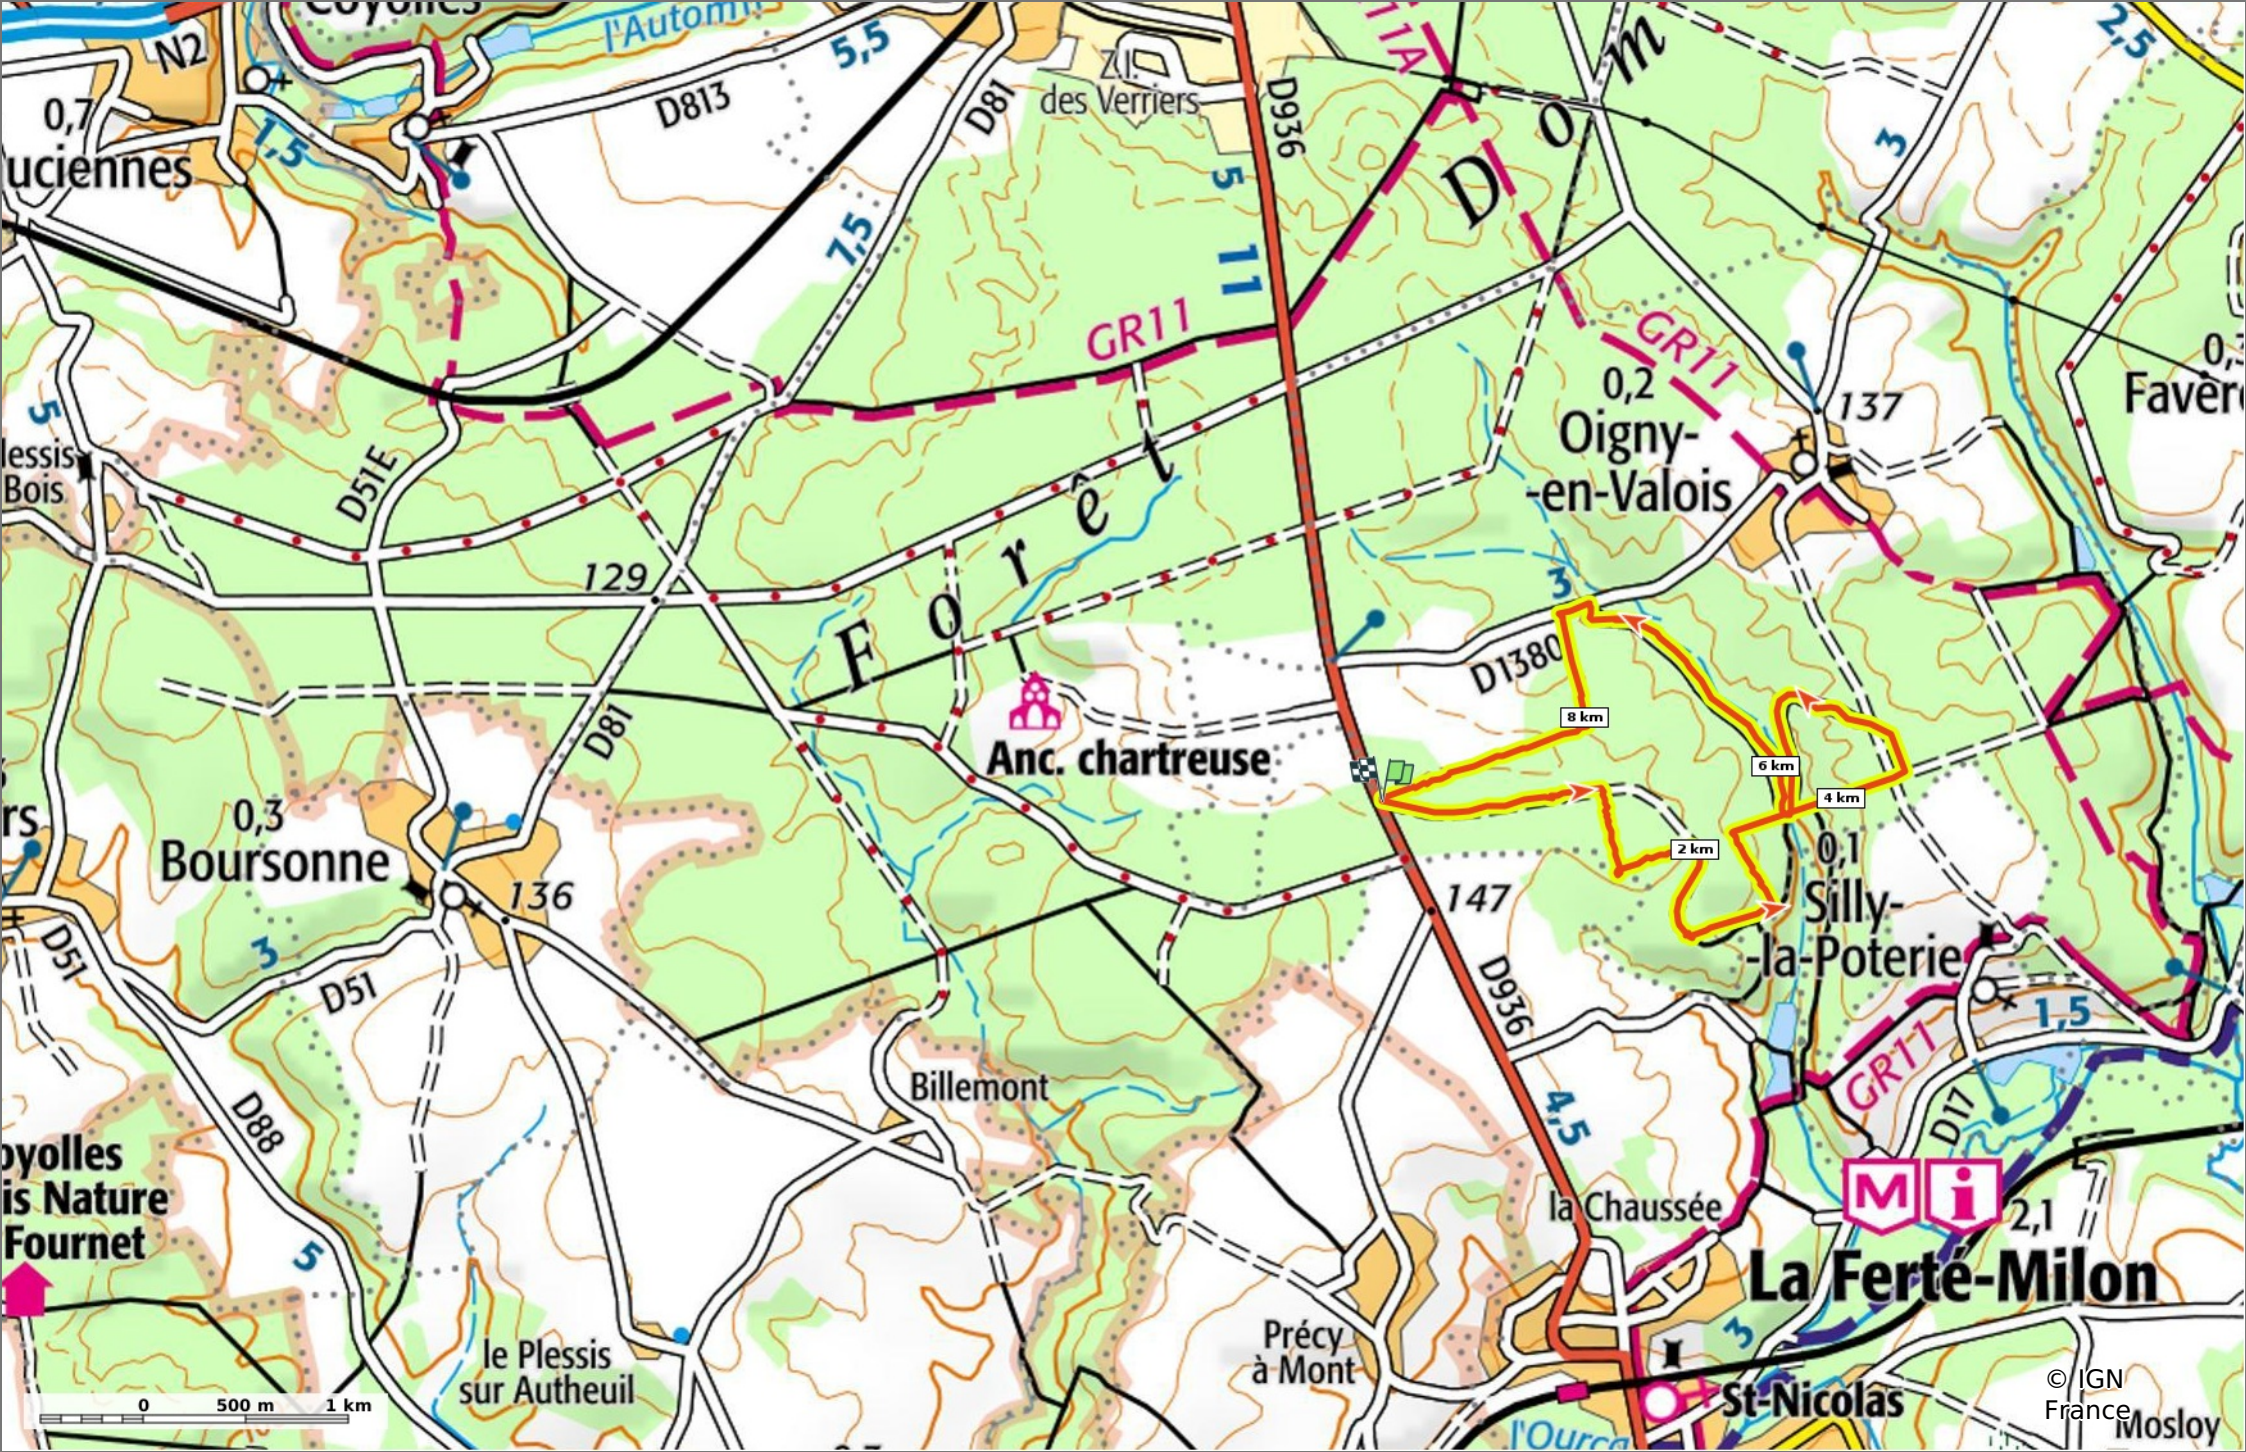

### 99\_03\_2026\_autour du Fond Warreau et des Têtes de Bourcq

◊ 9,6 km    ⚓ 111 m    ⚓ 170 m    ⚓ 172 m    ⚓ 171 m

🚶 Marche Difficulté: Moyen en 3h 30min

04/03/2026 - Par JeanLucA4

© OpenStreetMap

GET IT ON Google Play    Download on the App Store

**99\_03\_2026\_autour du Fond Warreau et des Têtes de Bourcq**

◊ 9,6 km
↗ 111 m
↘ 170 m
↗ 172 m
↘ 171 m

🚶 Marche
Difficulté: Moyen en 3h 30min

04/03/2026 - Par JeanLucA4

GET IT ON Google Play
   
 Download on the App Store

© IGN France

**99\_03\_2026\_ autour du Fond Warreau et des Têtes de Bourcq**

📏 9,6 km
📏 111 m
📏 170 m
📏 172 m
📏 171 m

🚶 Marche
Difficulté: Moyen en 3h 30min

04/03/2026 - Par JeanLucA4

GET IT ON Google Play
   
 Download on the App Store