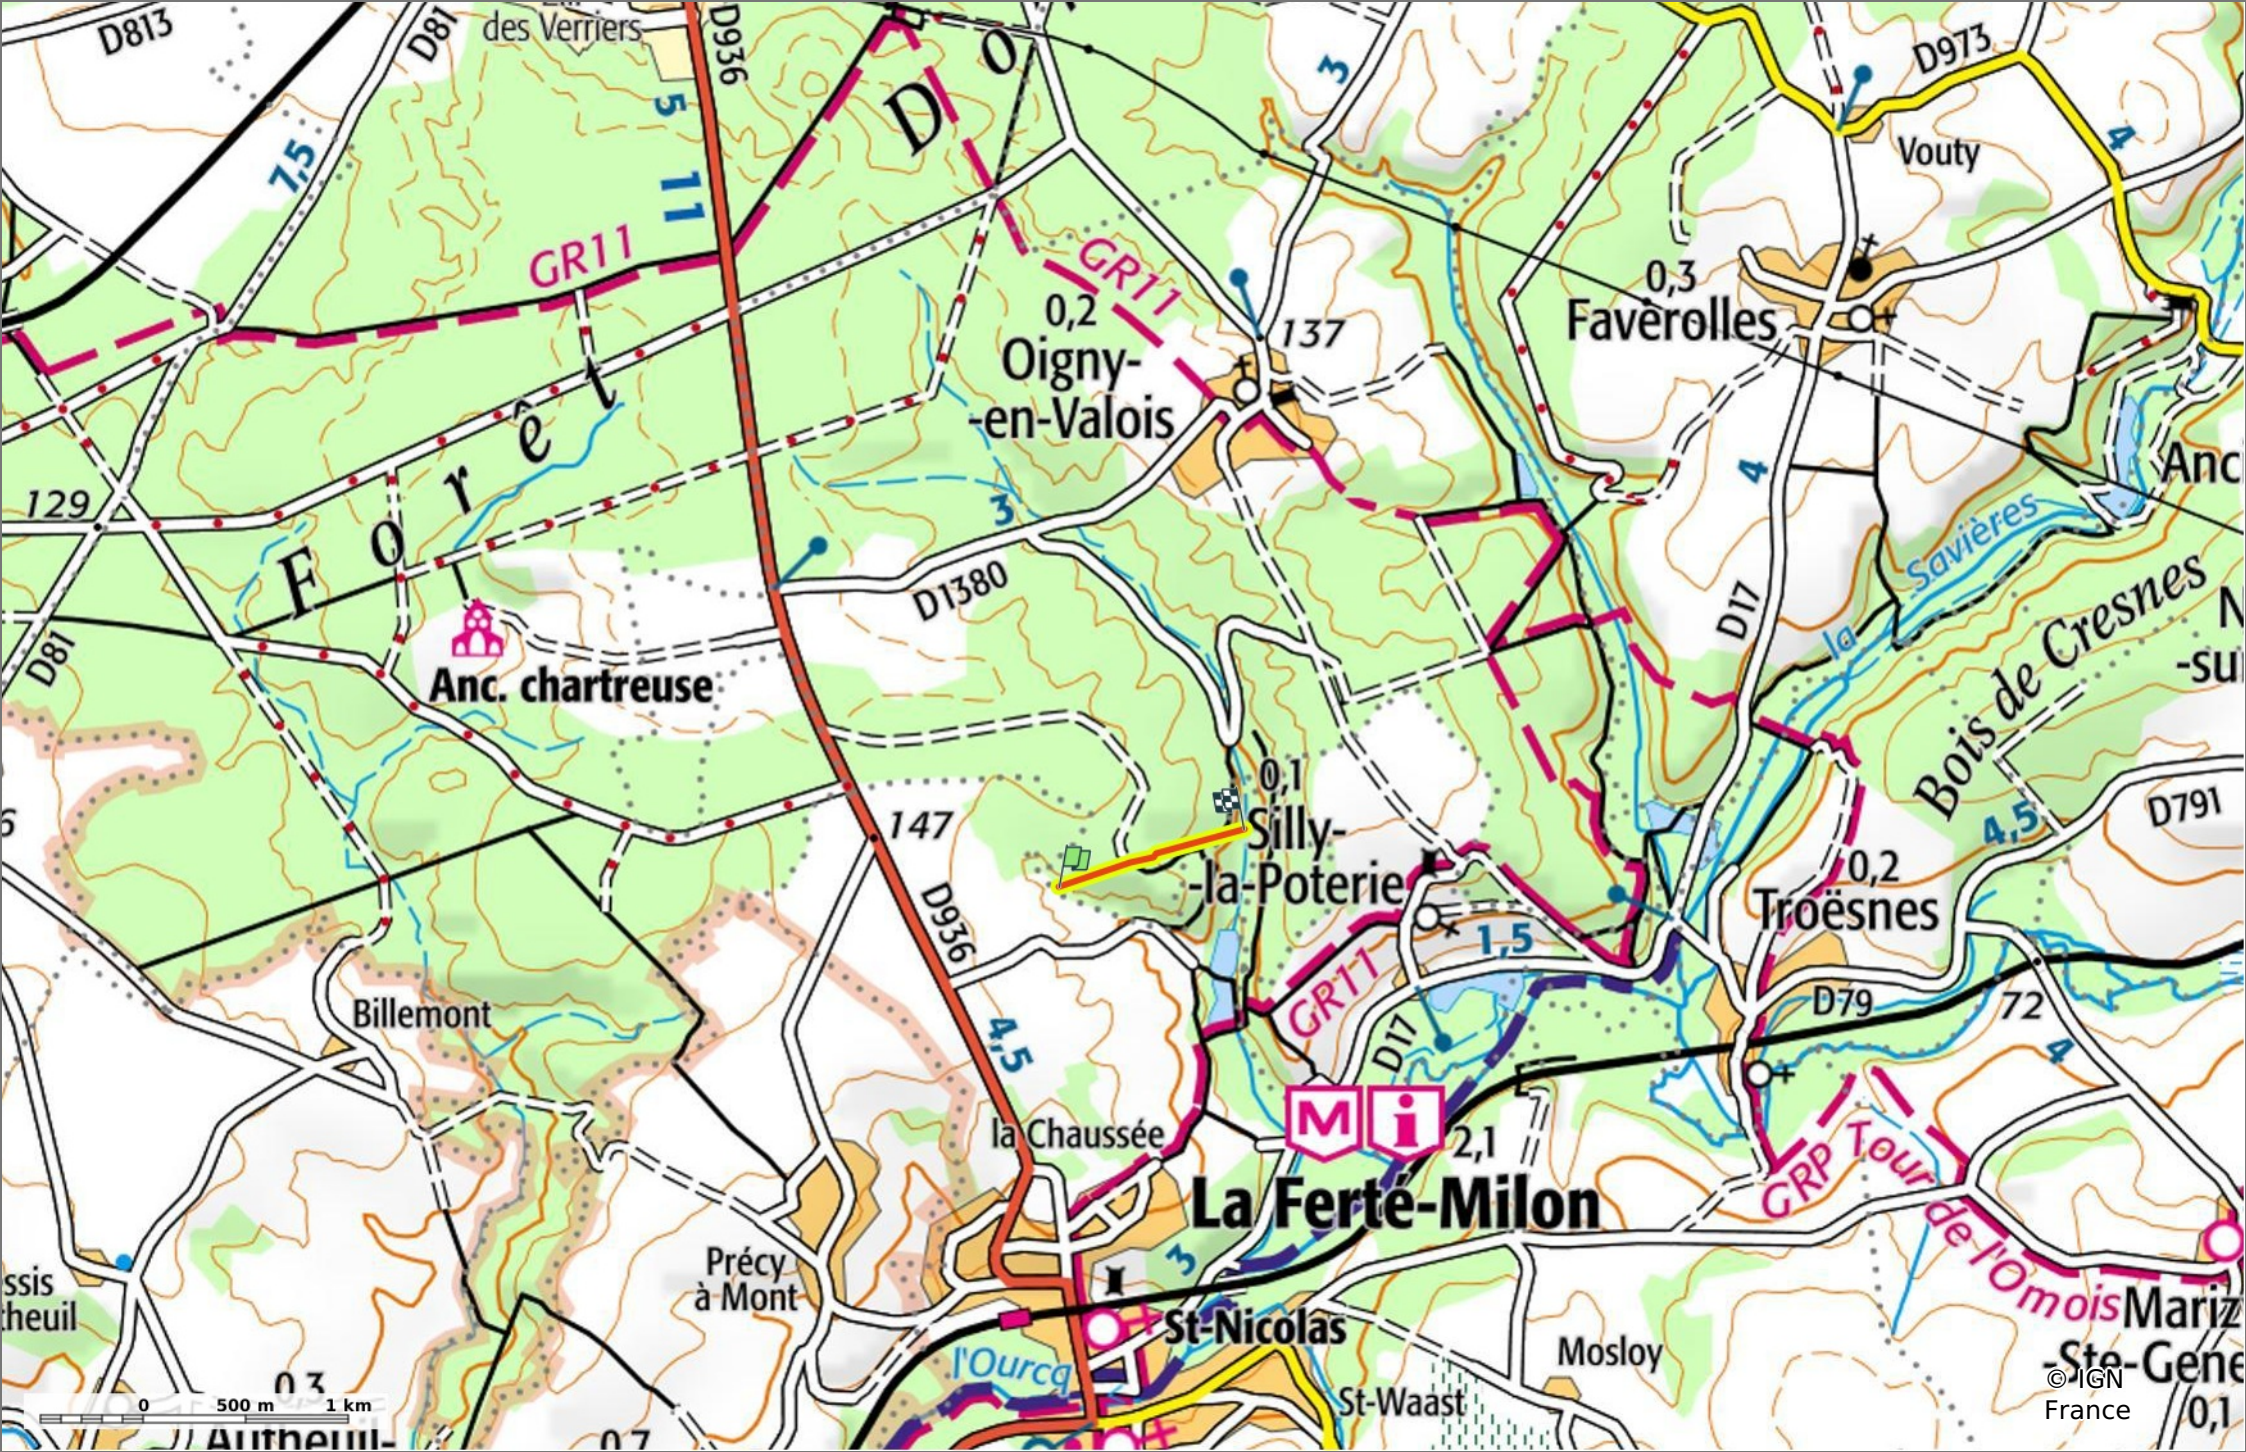

la Laie du Lapereau

1 km 98 m 140 m 16 m 39 m

Marche Difficulté: Facile en 16min

28/02/2026 - Par JeanLucA4

Sity Trail
GET IT ON Google Play Download on the App Store

la Laie du Lapereau

◊ 1 km ↗ 98 m ↘ 140 m ↗ 16 m ↘ 39 m

🚶 Marche Difficulté: Facile en 16min

28/02/2026 - Par
JeanLucA4

la Laie du Lapereau
 1 km 98 m 140 m 16 m 39 m
 Marche Difficulté: Facile en 16min

28/02/2026 - Par JeanLucA4

Sity Trail
 GET IT ON Google Play Download on the App Store