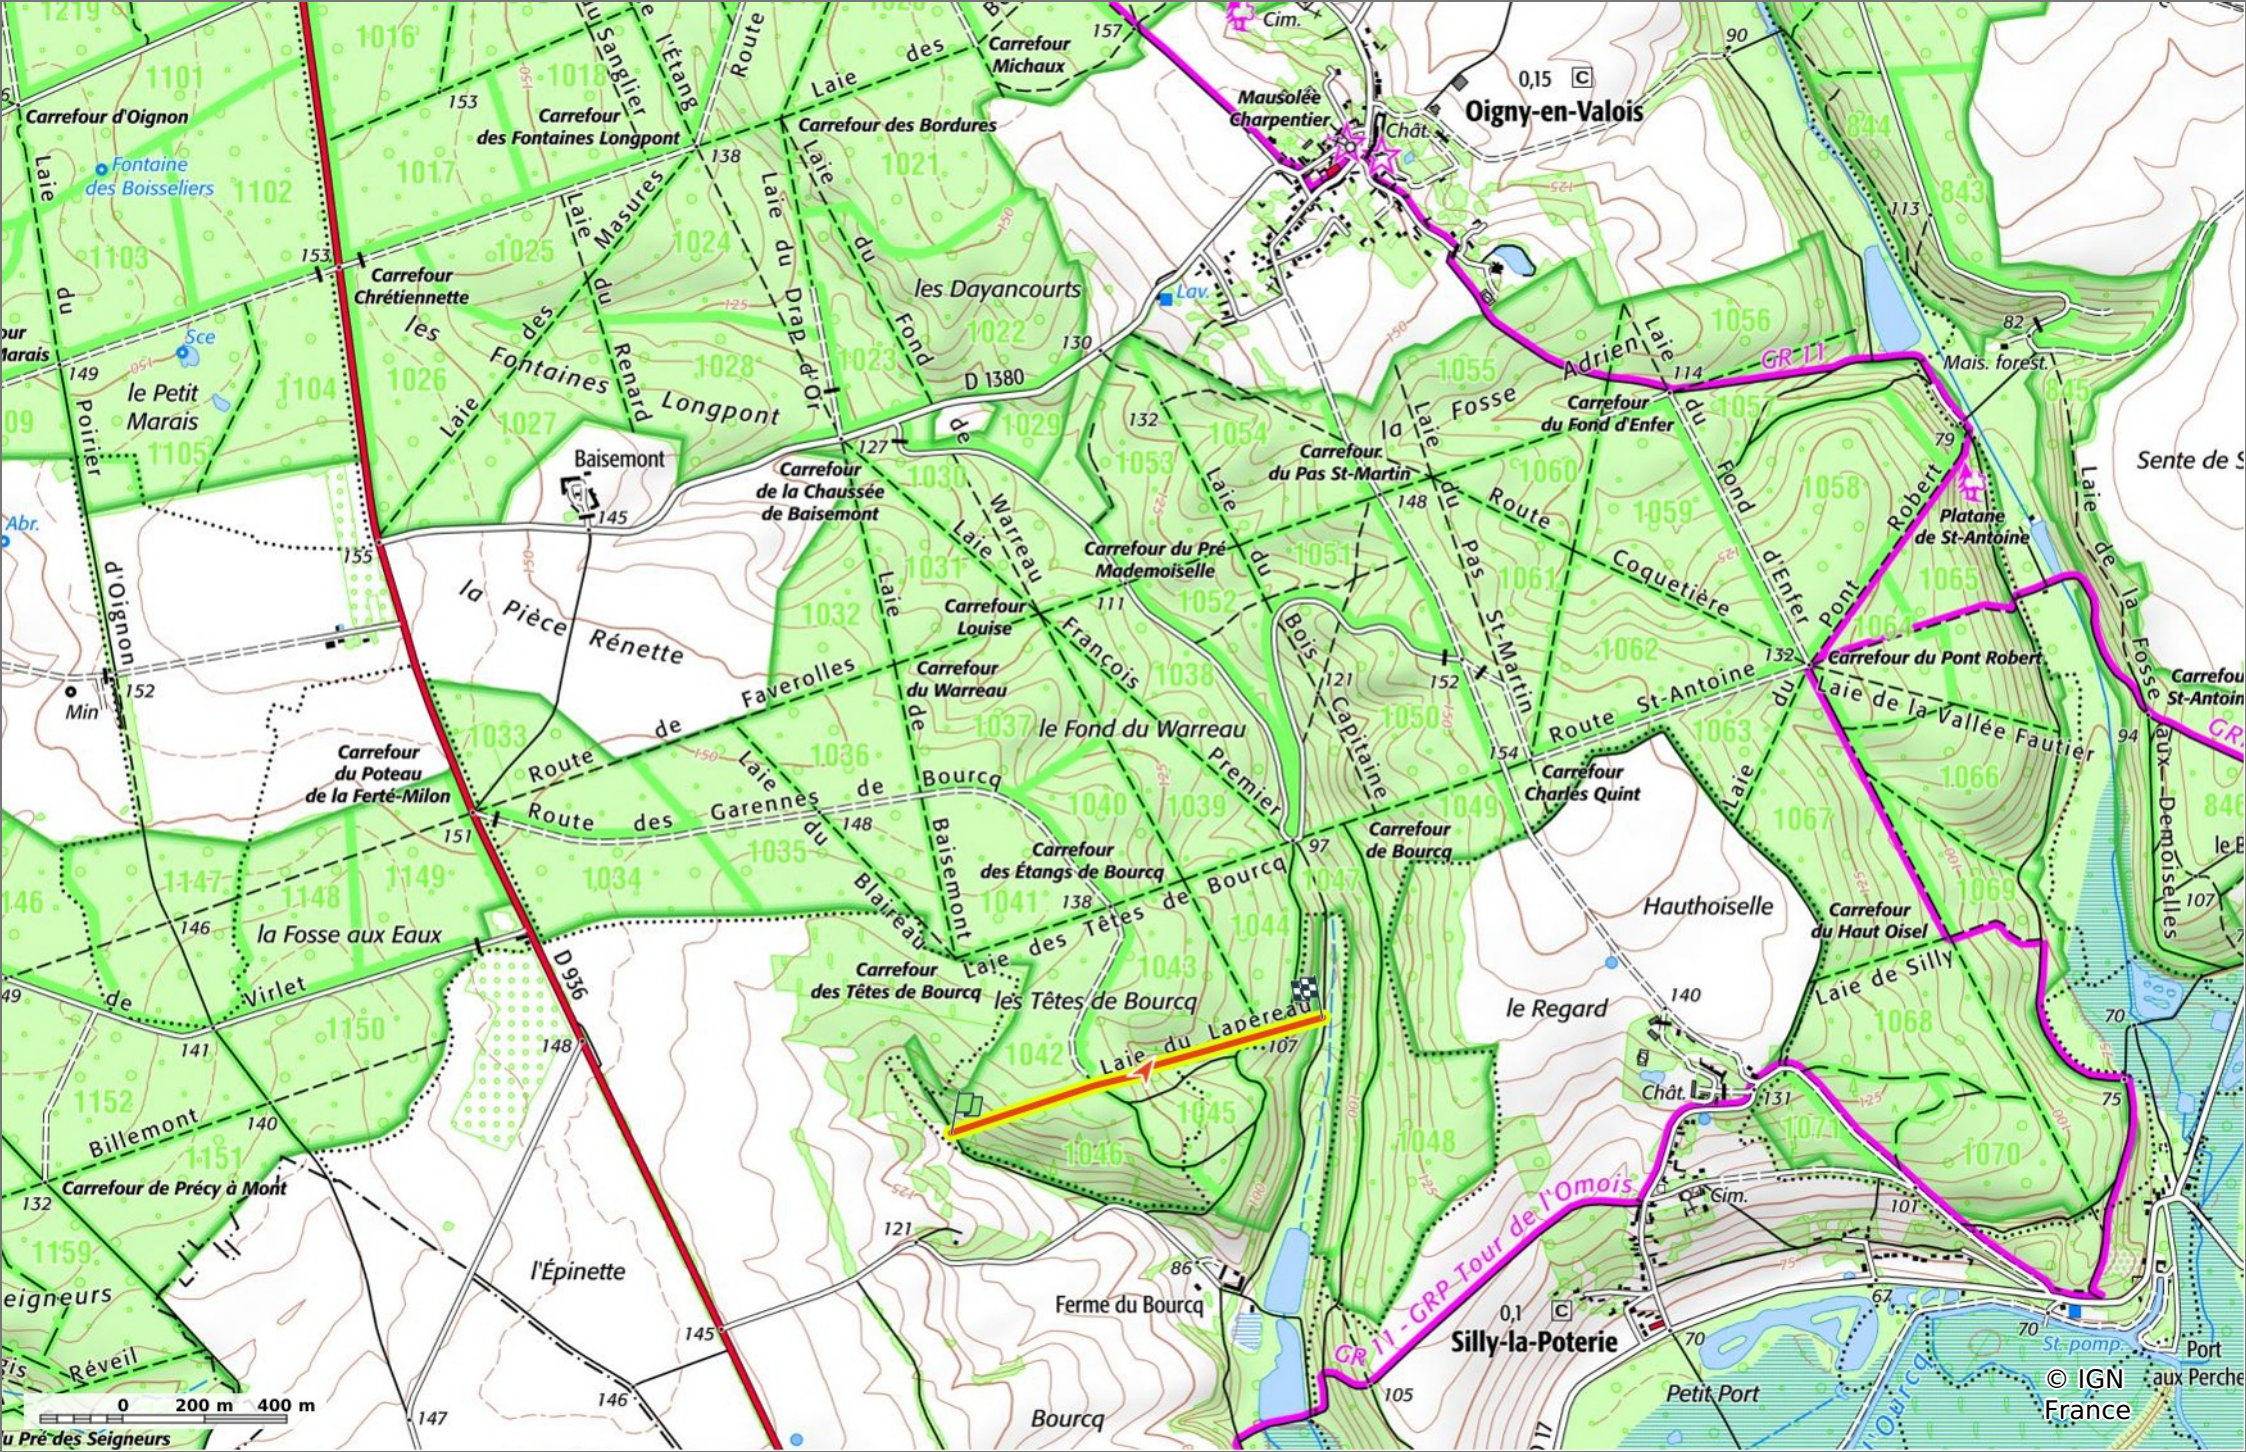

la Laie du Lapereau

1 km 98 m 140 m 16 m 39 m

Marche Difficulté: Facile en 16min

28/02/2026 - Par JeanLucA4

Sity Trail
GET IT ON Google Play Download on the App Store

la Laie du Lapereau

◊ 1 km ↗ 98 m ↘ 140 m ↗ 16 m ↘ 39 m

🚶 Marche Difficulté: Facile en 16min

28/02/2026 - Par
JeanLucA4

la Laie du Lapereau
 1 km 98 m 140 m 16 m 39 m
 Marche Difficulté: Facile en 16min

28/02/2026 - Par JeanLucA4

Sity Trail
 GET IT ON Google Play Download on the App Store