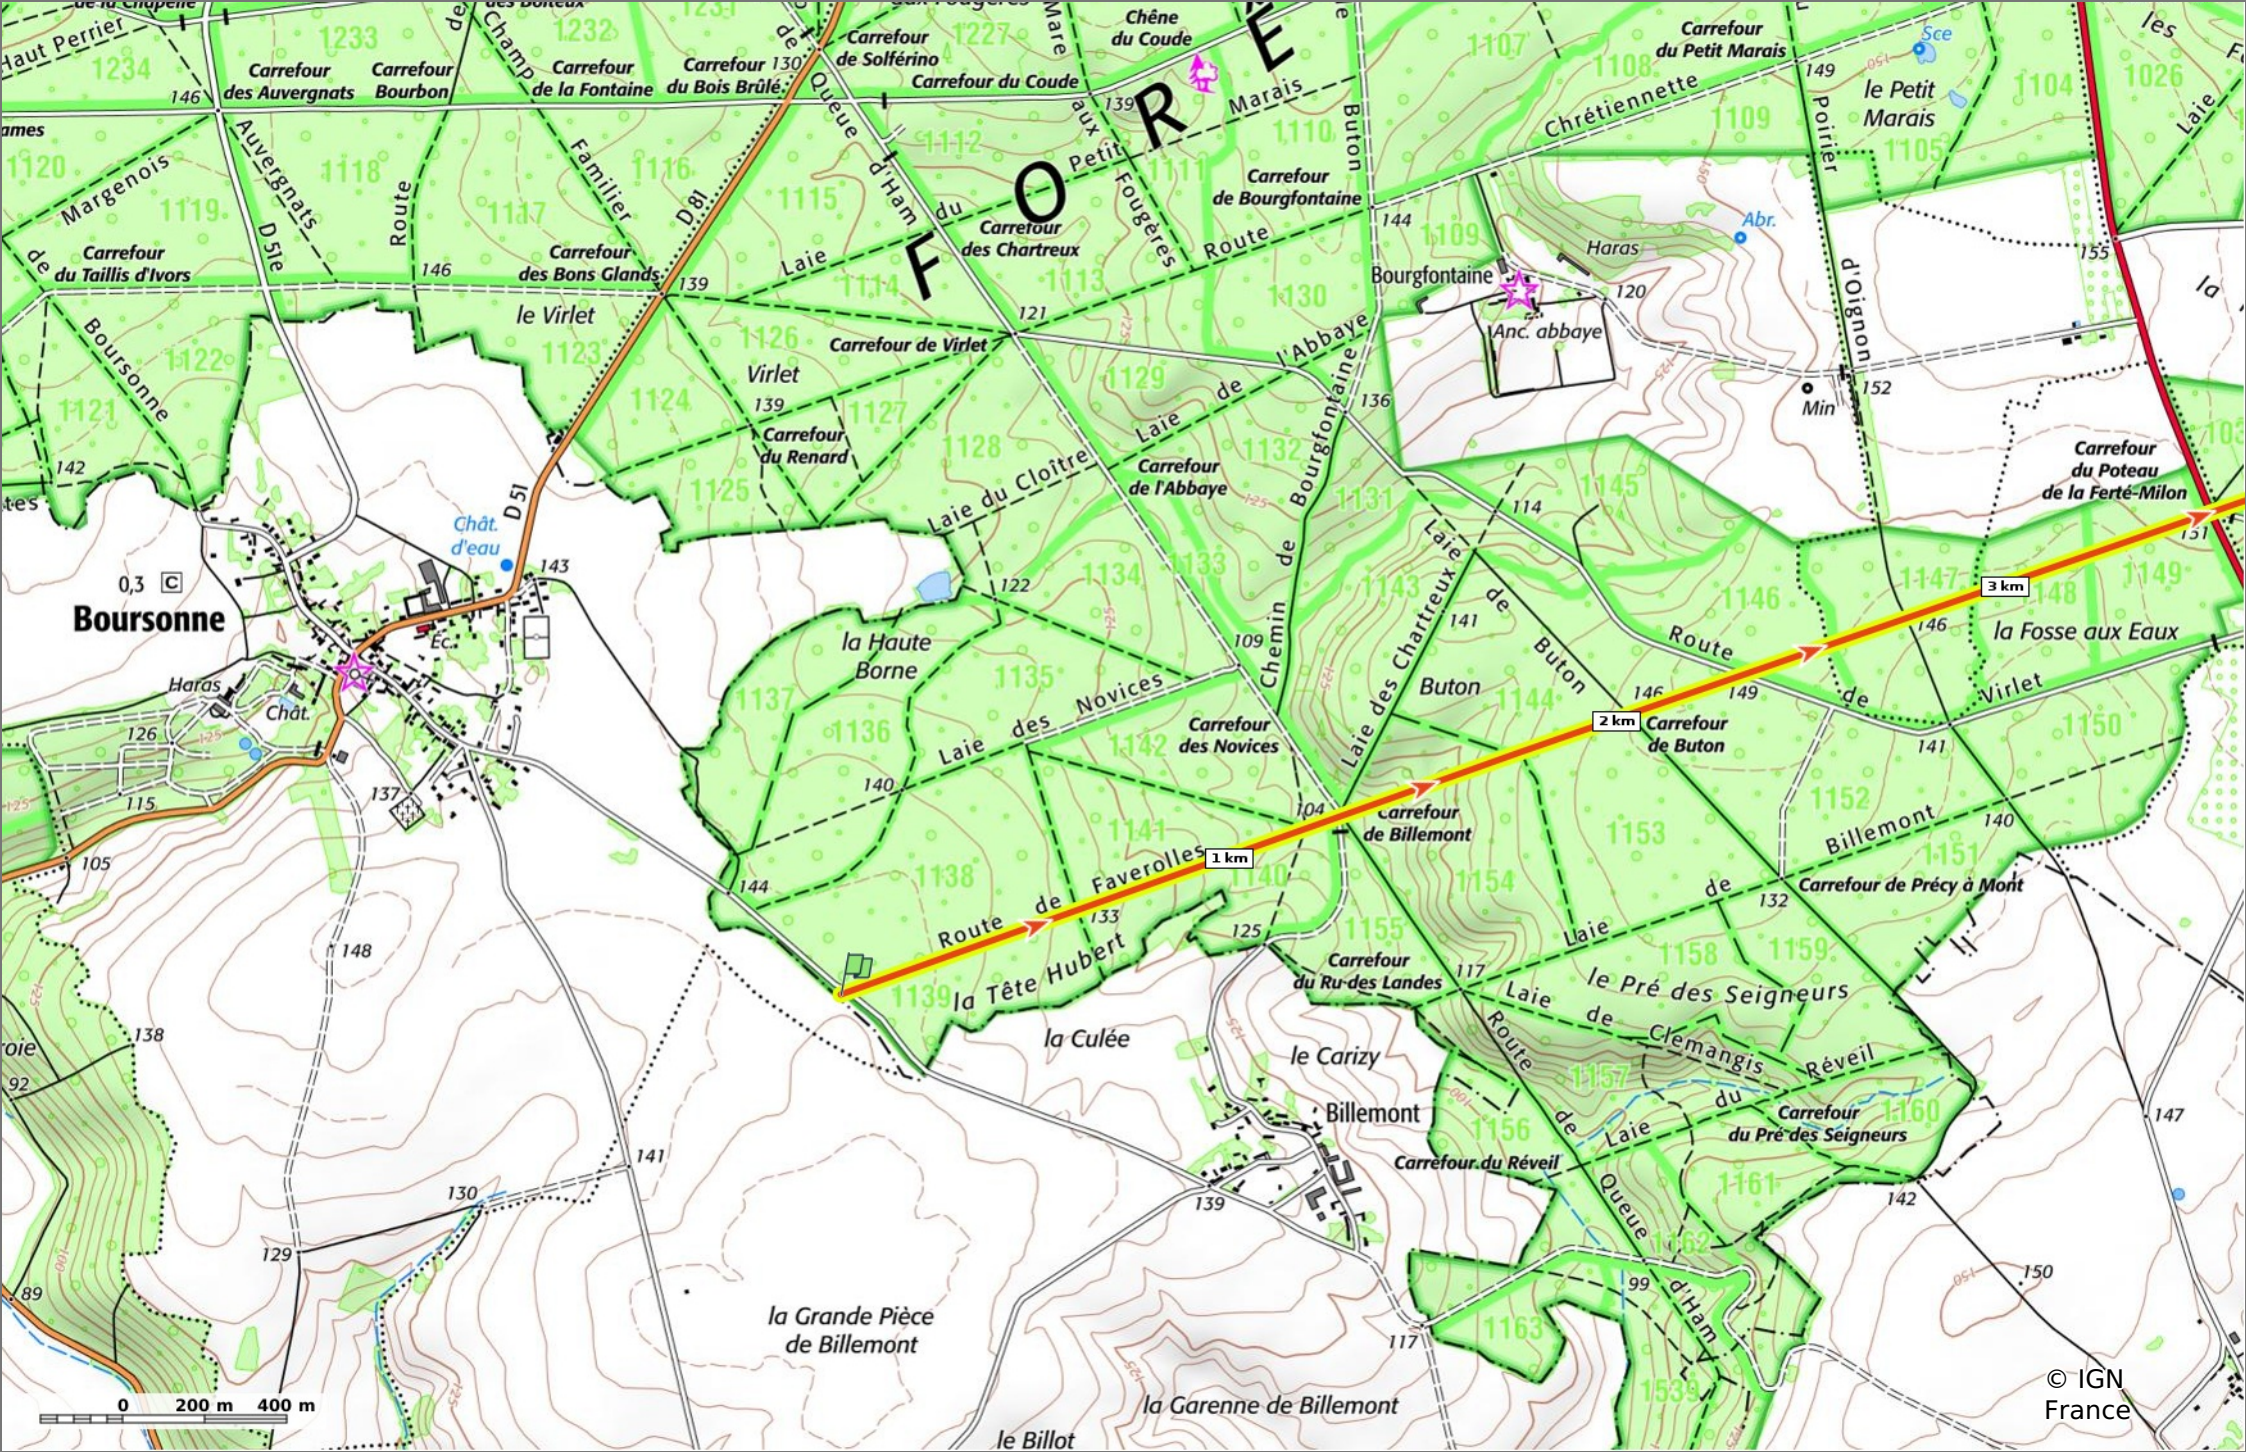

© OpenStreetMap

la Route de Faverolles

7,1 km 100 m 170 m 107 m 158 m

Marche Difficulté: Moyen en 1h 58min

05/09/2024 - Par JeanLucA4

Sity Trail
GET IT ON Google Play Download on the App Store

la Route de Faverolles
 7,1 km 100 m 170 m 107 m 158 m
 Marche Difficulté: Moyen en 1h 58min

05/09/2024 - Par
 JeanLucA4

Sity Trail
 GET IT ON Google Play Download on the App Store

© IGN France

la Route de Faverolles

◊ 7,1 km
↗ 100 m
↘ 170 m
↖ 107 m
↙ 158 m

🚶 Marche
Difficulté: Moyen en 1h 58min

05/09/2024 - Par JeanLucA4