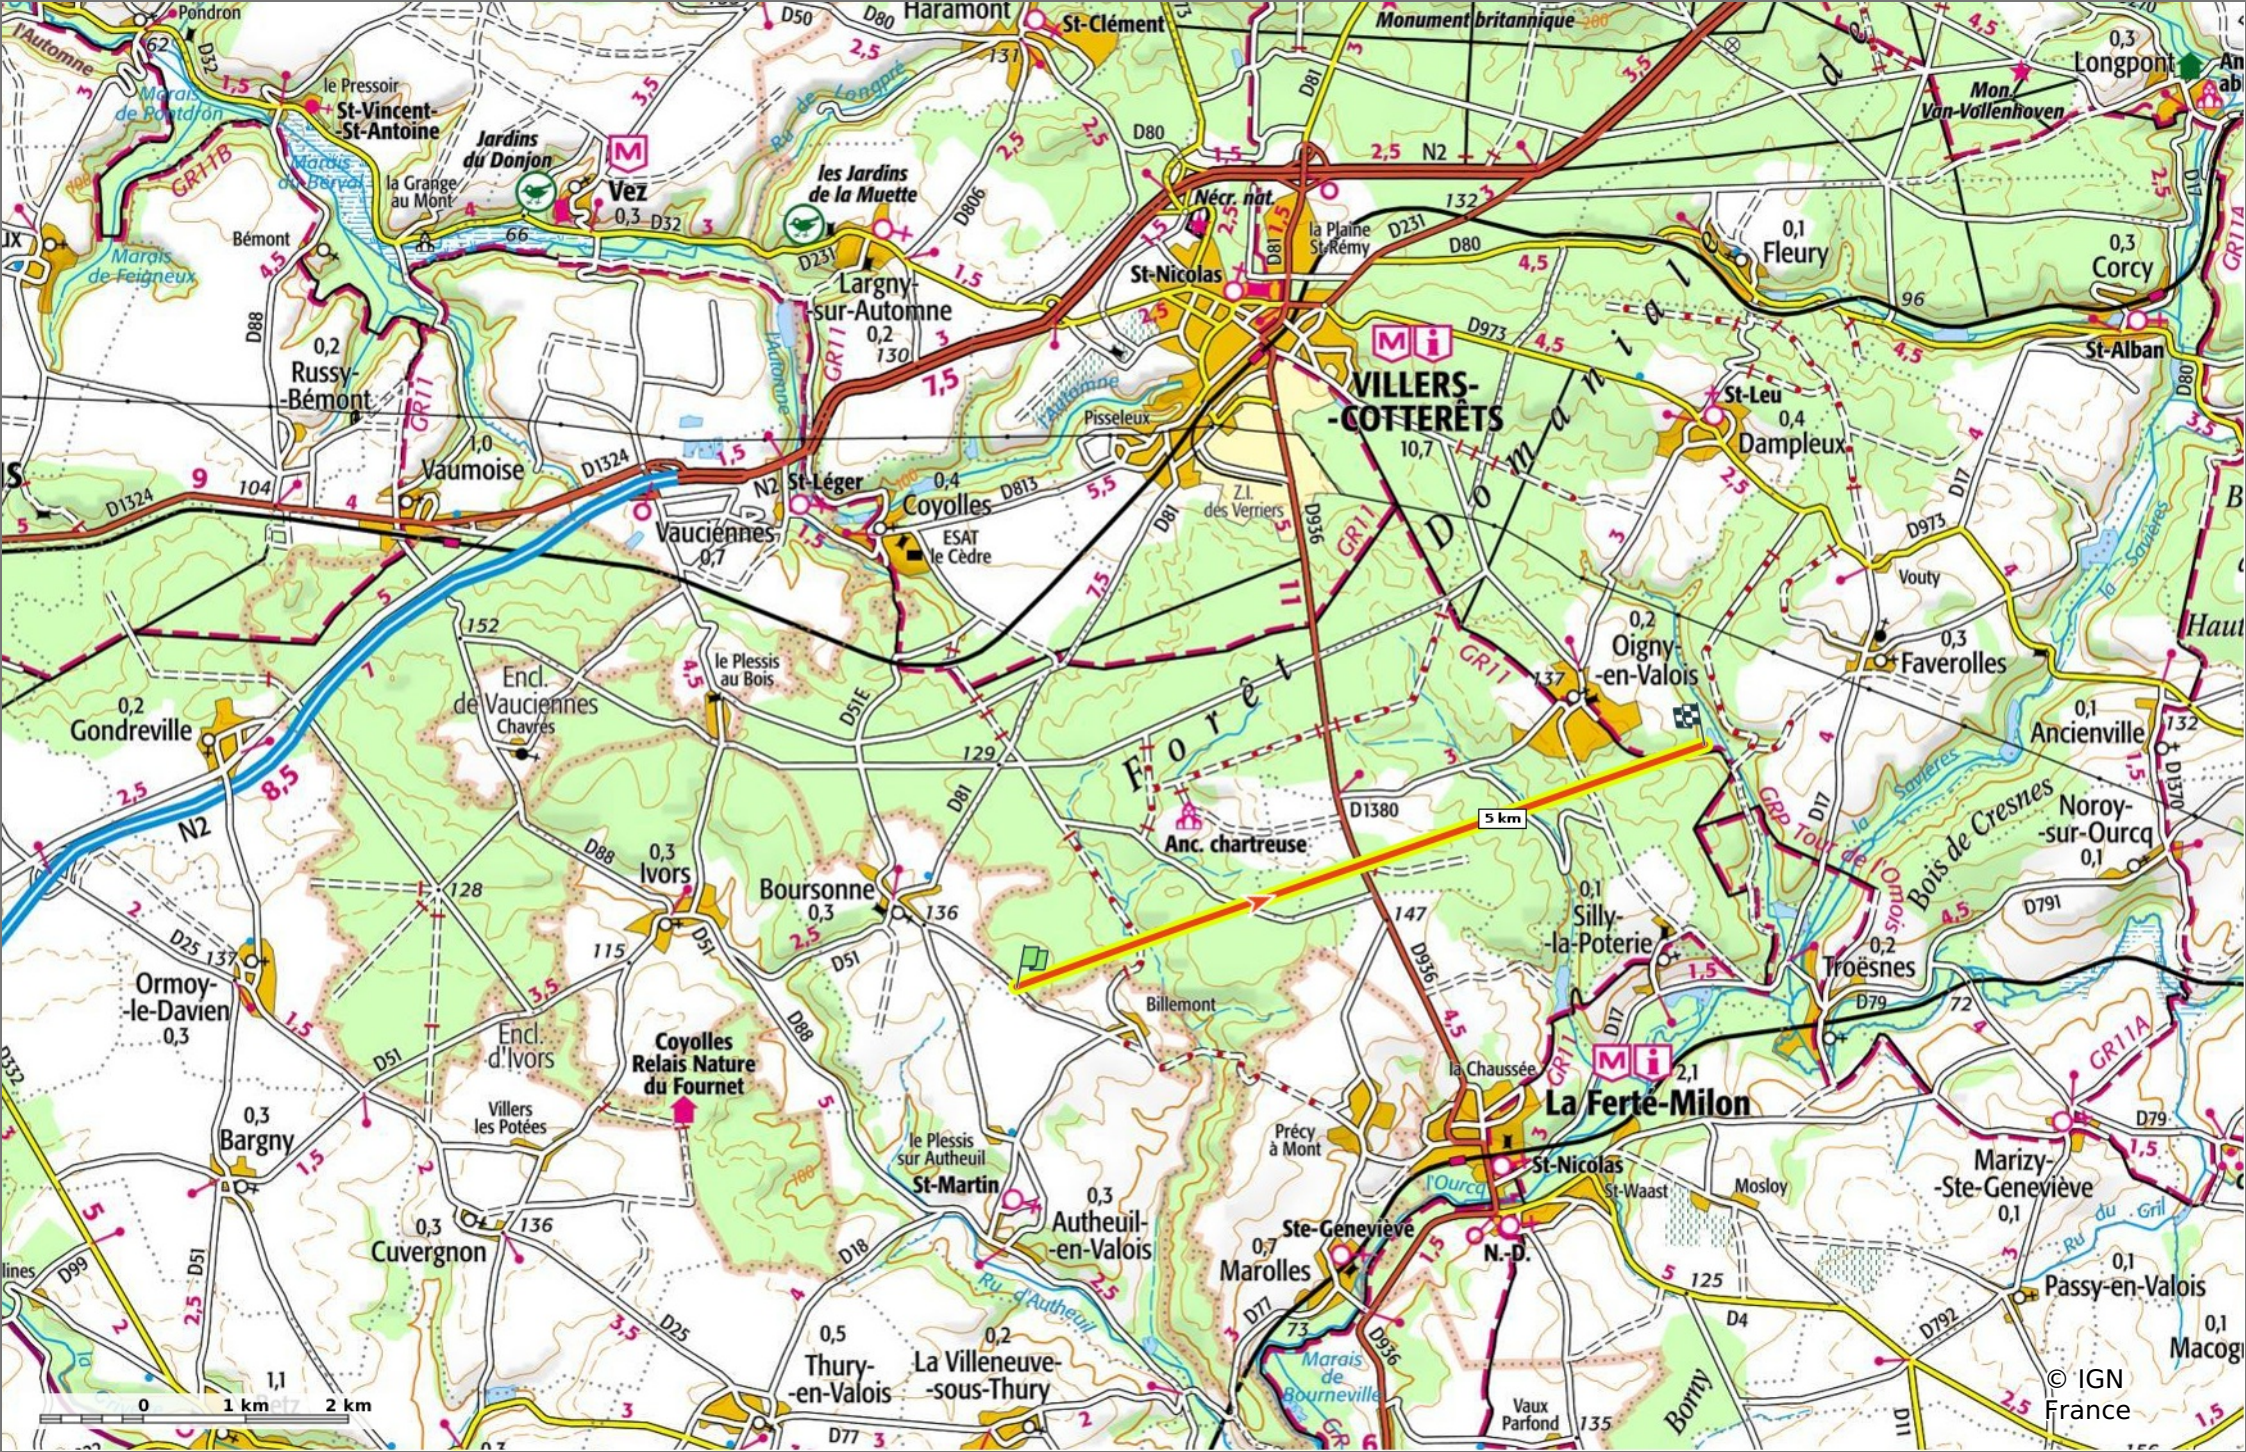

© OpenStreetMap

la Route de Faverolles

7,1 km 100 m 170 m 107 m 158 m

Marche Difficulté: Moyen en 1h 58min

05/09/2024 - Par JeanLucA4

Sity Trail
GET IT ON Google Play Download on the App Store

la Route de Faverolles
 7,1 km 100 m 170 m 107 m 158 m
 Marche Difficulté: Moyen en 1h 58min

05/09/2024 - Par
 JeanLucA4

Sity Trail
 GET IT ON Google Play Download on the App Store

© IGN France

la Route de Faverolles

◊ 7,1 km
↗ 100 m
↘ 170 m
↖ 107 m
↙ 158 m

🚶 Marche
Difficulté: Moyen en 1h 58min

05/09/2024 - Par JeanLucA4