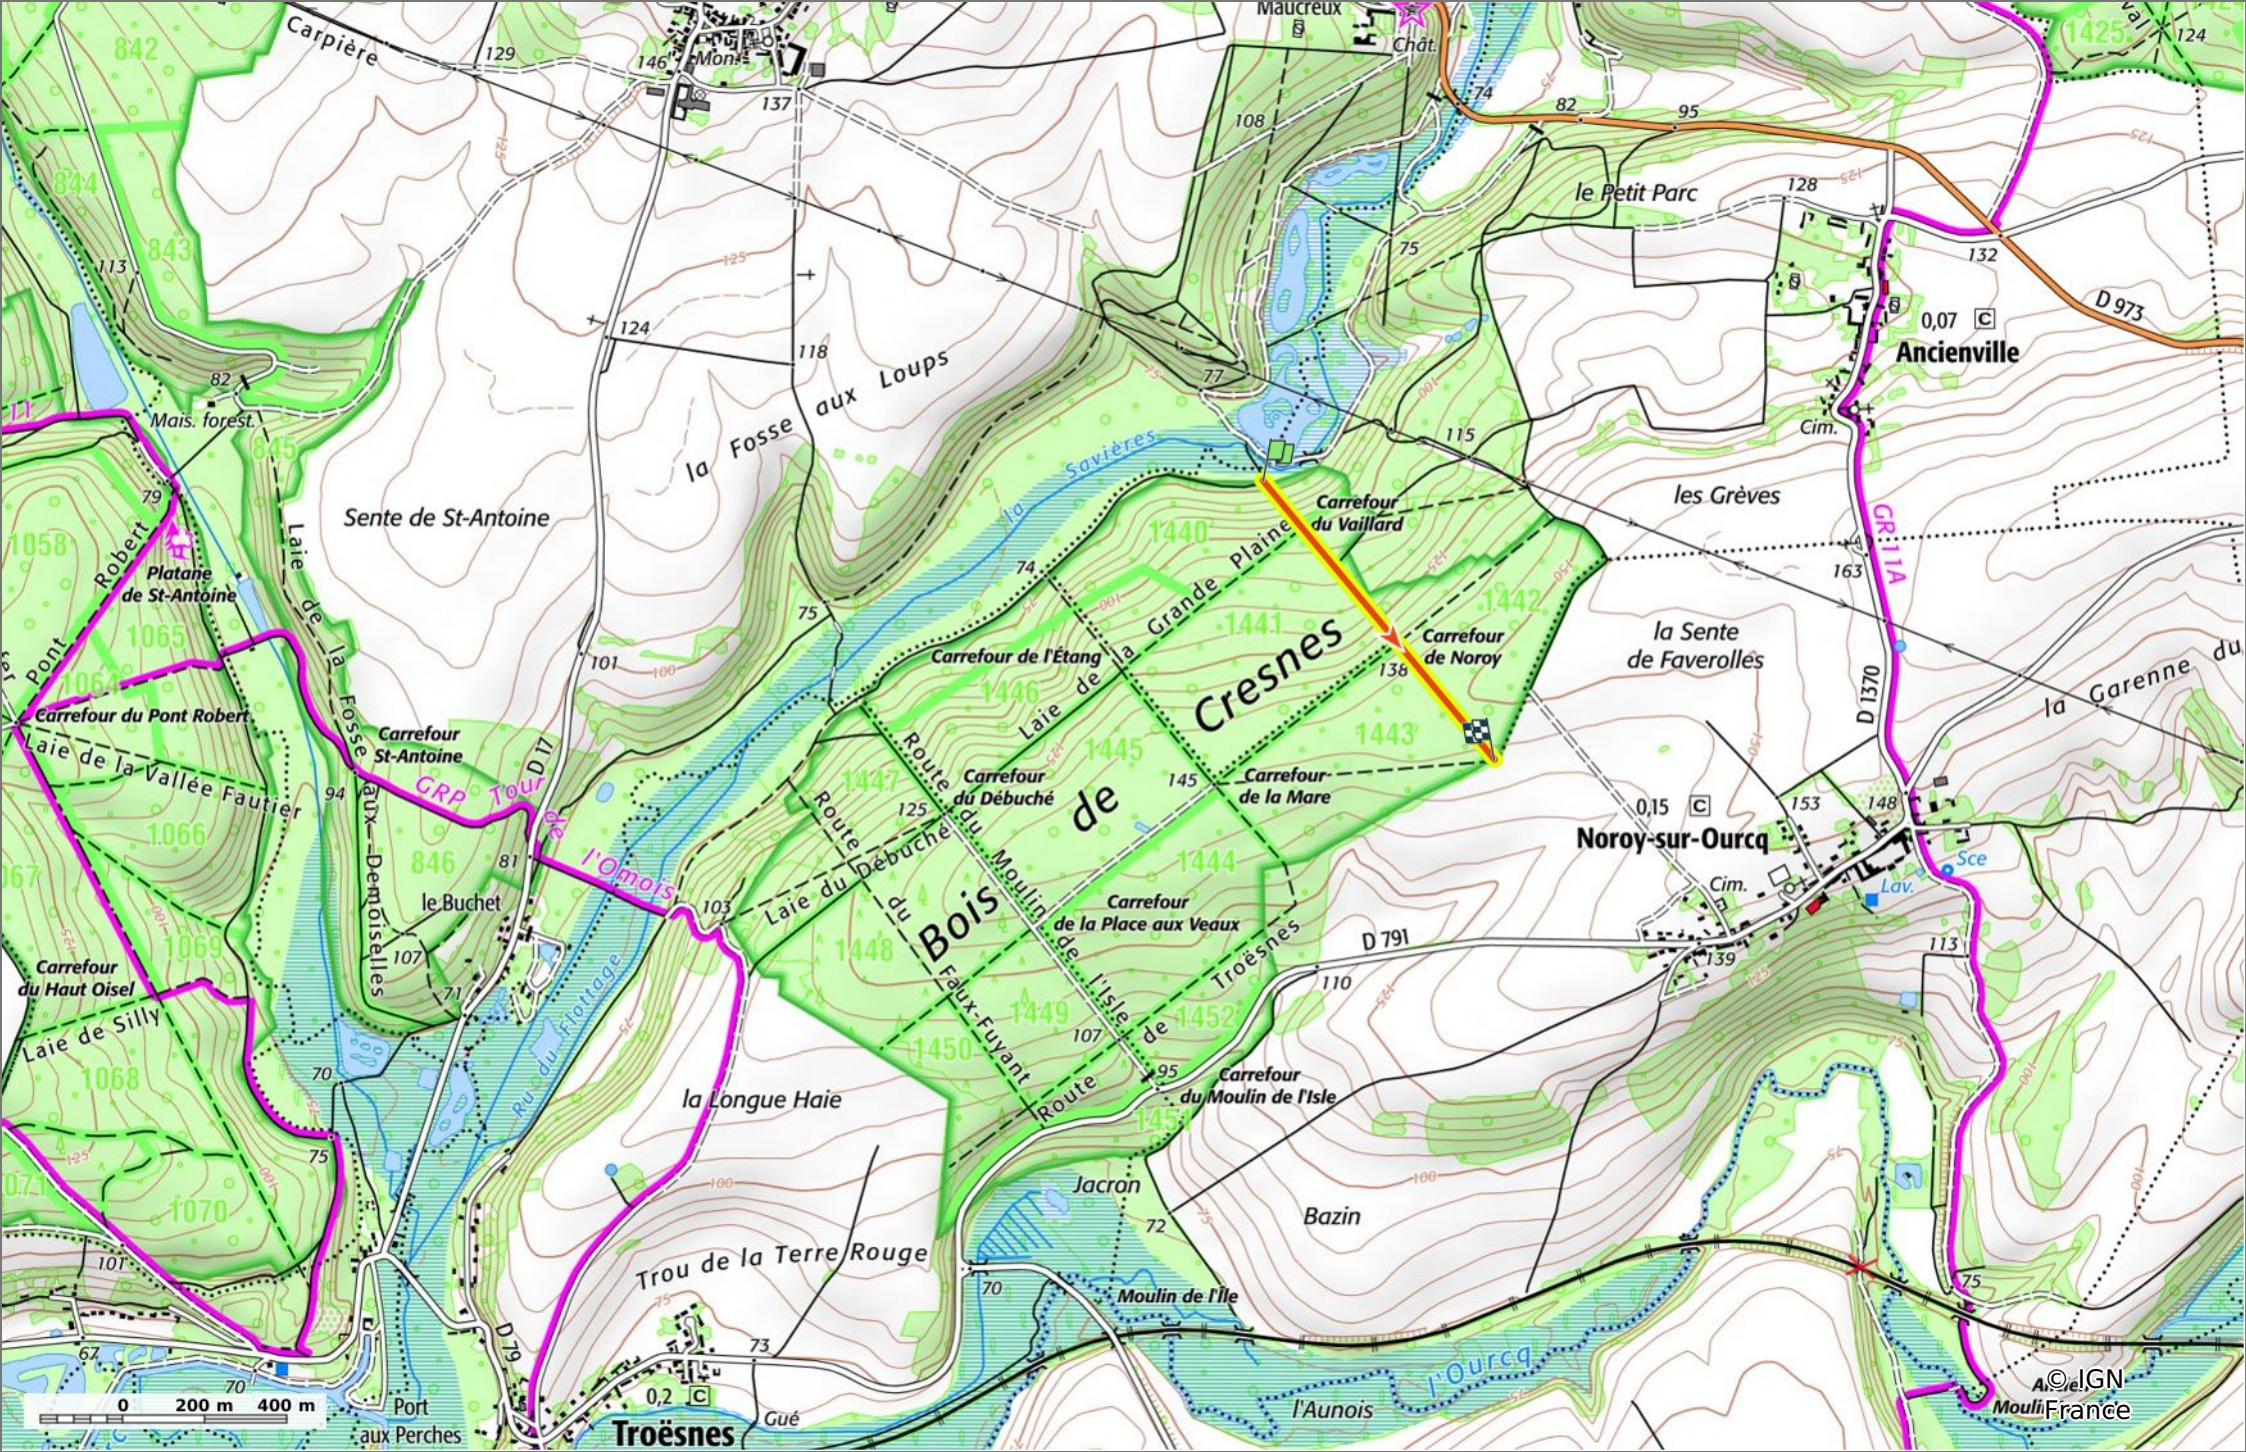

### la Route de Noroy

0,9 km   84 m   157 m   68 m   8 m

Marche Difficulté: Facile en 21min

19/06/2024 - Par JeanLucA4

**Sity Trail**

GET IT ON Google Play   Download on the App Store

### la Route de Noroy

◊ 0,9 km
↗ 84 m
↘ 157 m
↖ 68 m
↘ 8 m

🚶 Marche
Difficulté: Facile en 21min

19/06/2024 - Par JeanLucA4

GET IT ON Google Play

### la Route de Noroy

0,9 km   84 m   157 m   68 m   8 m

Marche Difficulté: Facile en 21min

19/06/2024 - Par JeanLucA4

GET IT ON Google Play