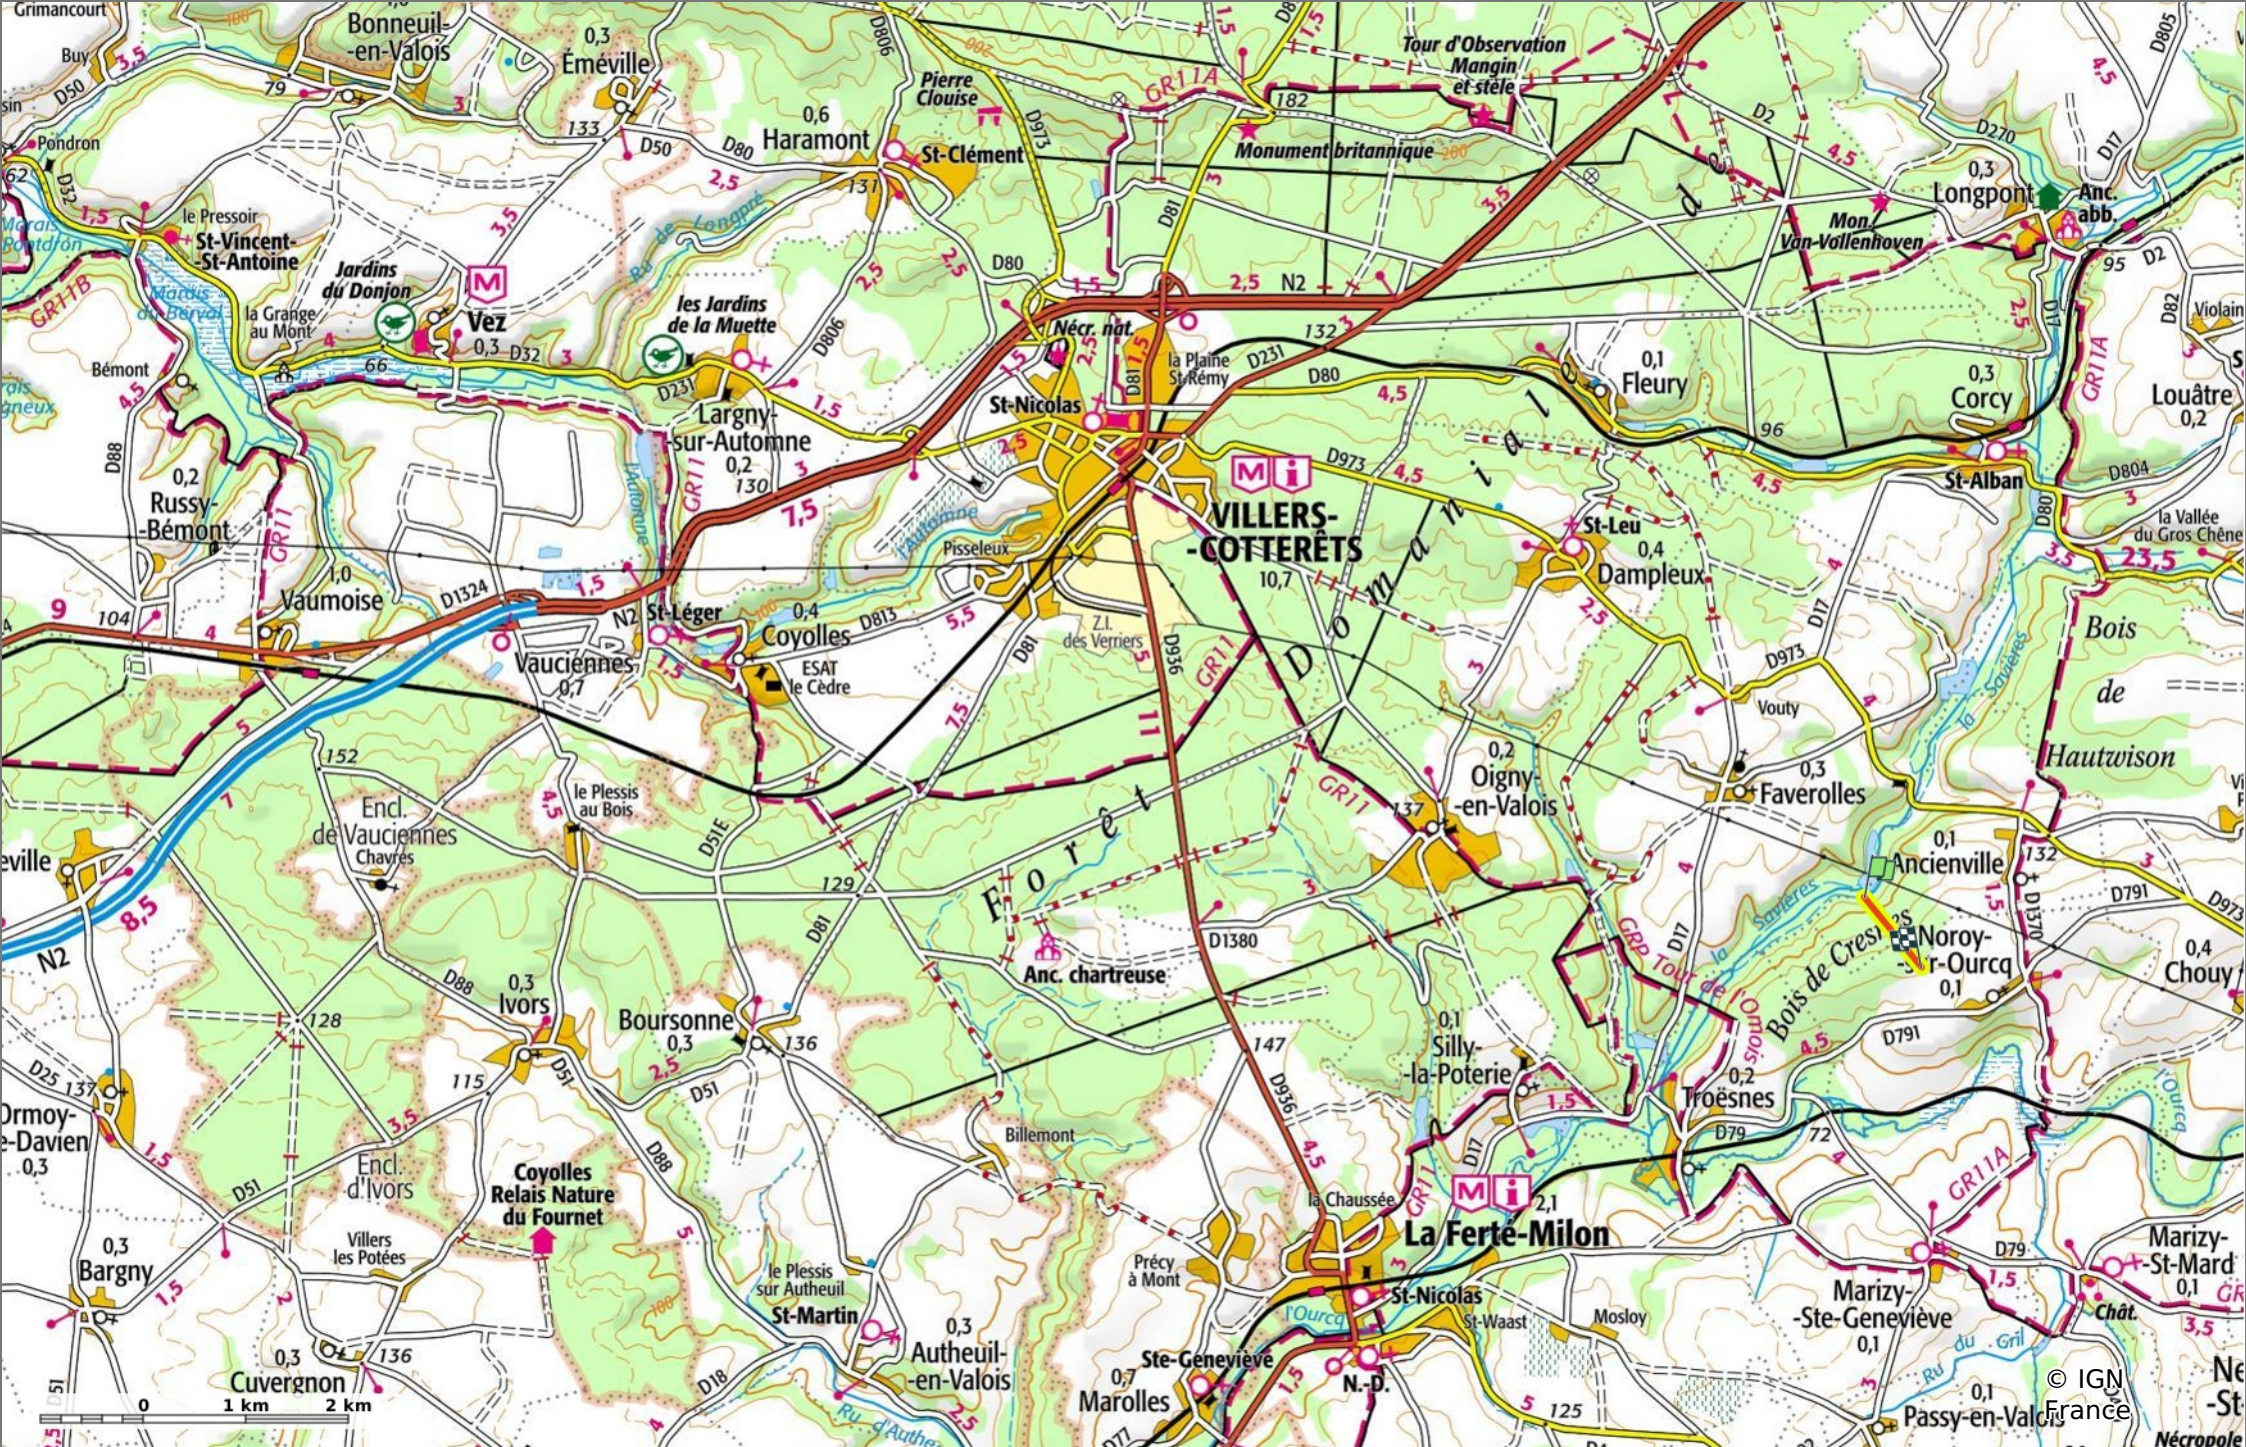

© OpenStreetMap

### la Route de Noroy

0,9 km   84 m   157 m   68 m   8 m

Marche Difficulté: Facile en 21min

19/06/2024 - Par JeanLucA4

**Sity Trail**

GET IT ON Google Play   Download on the App Store

### la Route de Noroy

◊ 0,9 km
↗ 84 m
↘ 157 m
↖ 68 m
↘ 8 m

🚶 Marche
Difficulté: Facile en 21min

19/06/2024 - Par JeanLucA4

GET IT ON Google Play

### la Route de Noroy

0,9 km   84 m   157 m   68 m   8 m

Marche Difficulté: Facile en 21min

19/06/2024 - Par JeanLucA4

GET IT ON Google Play