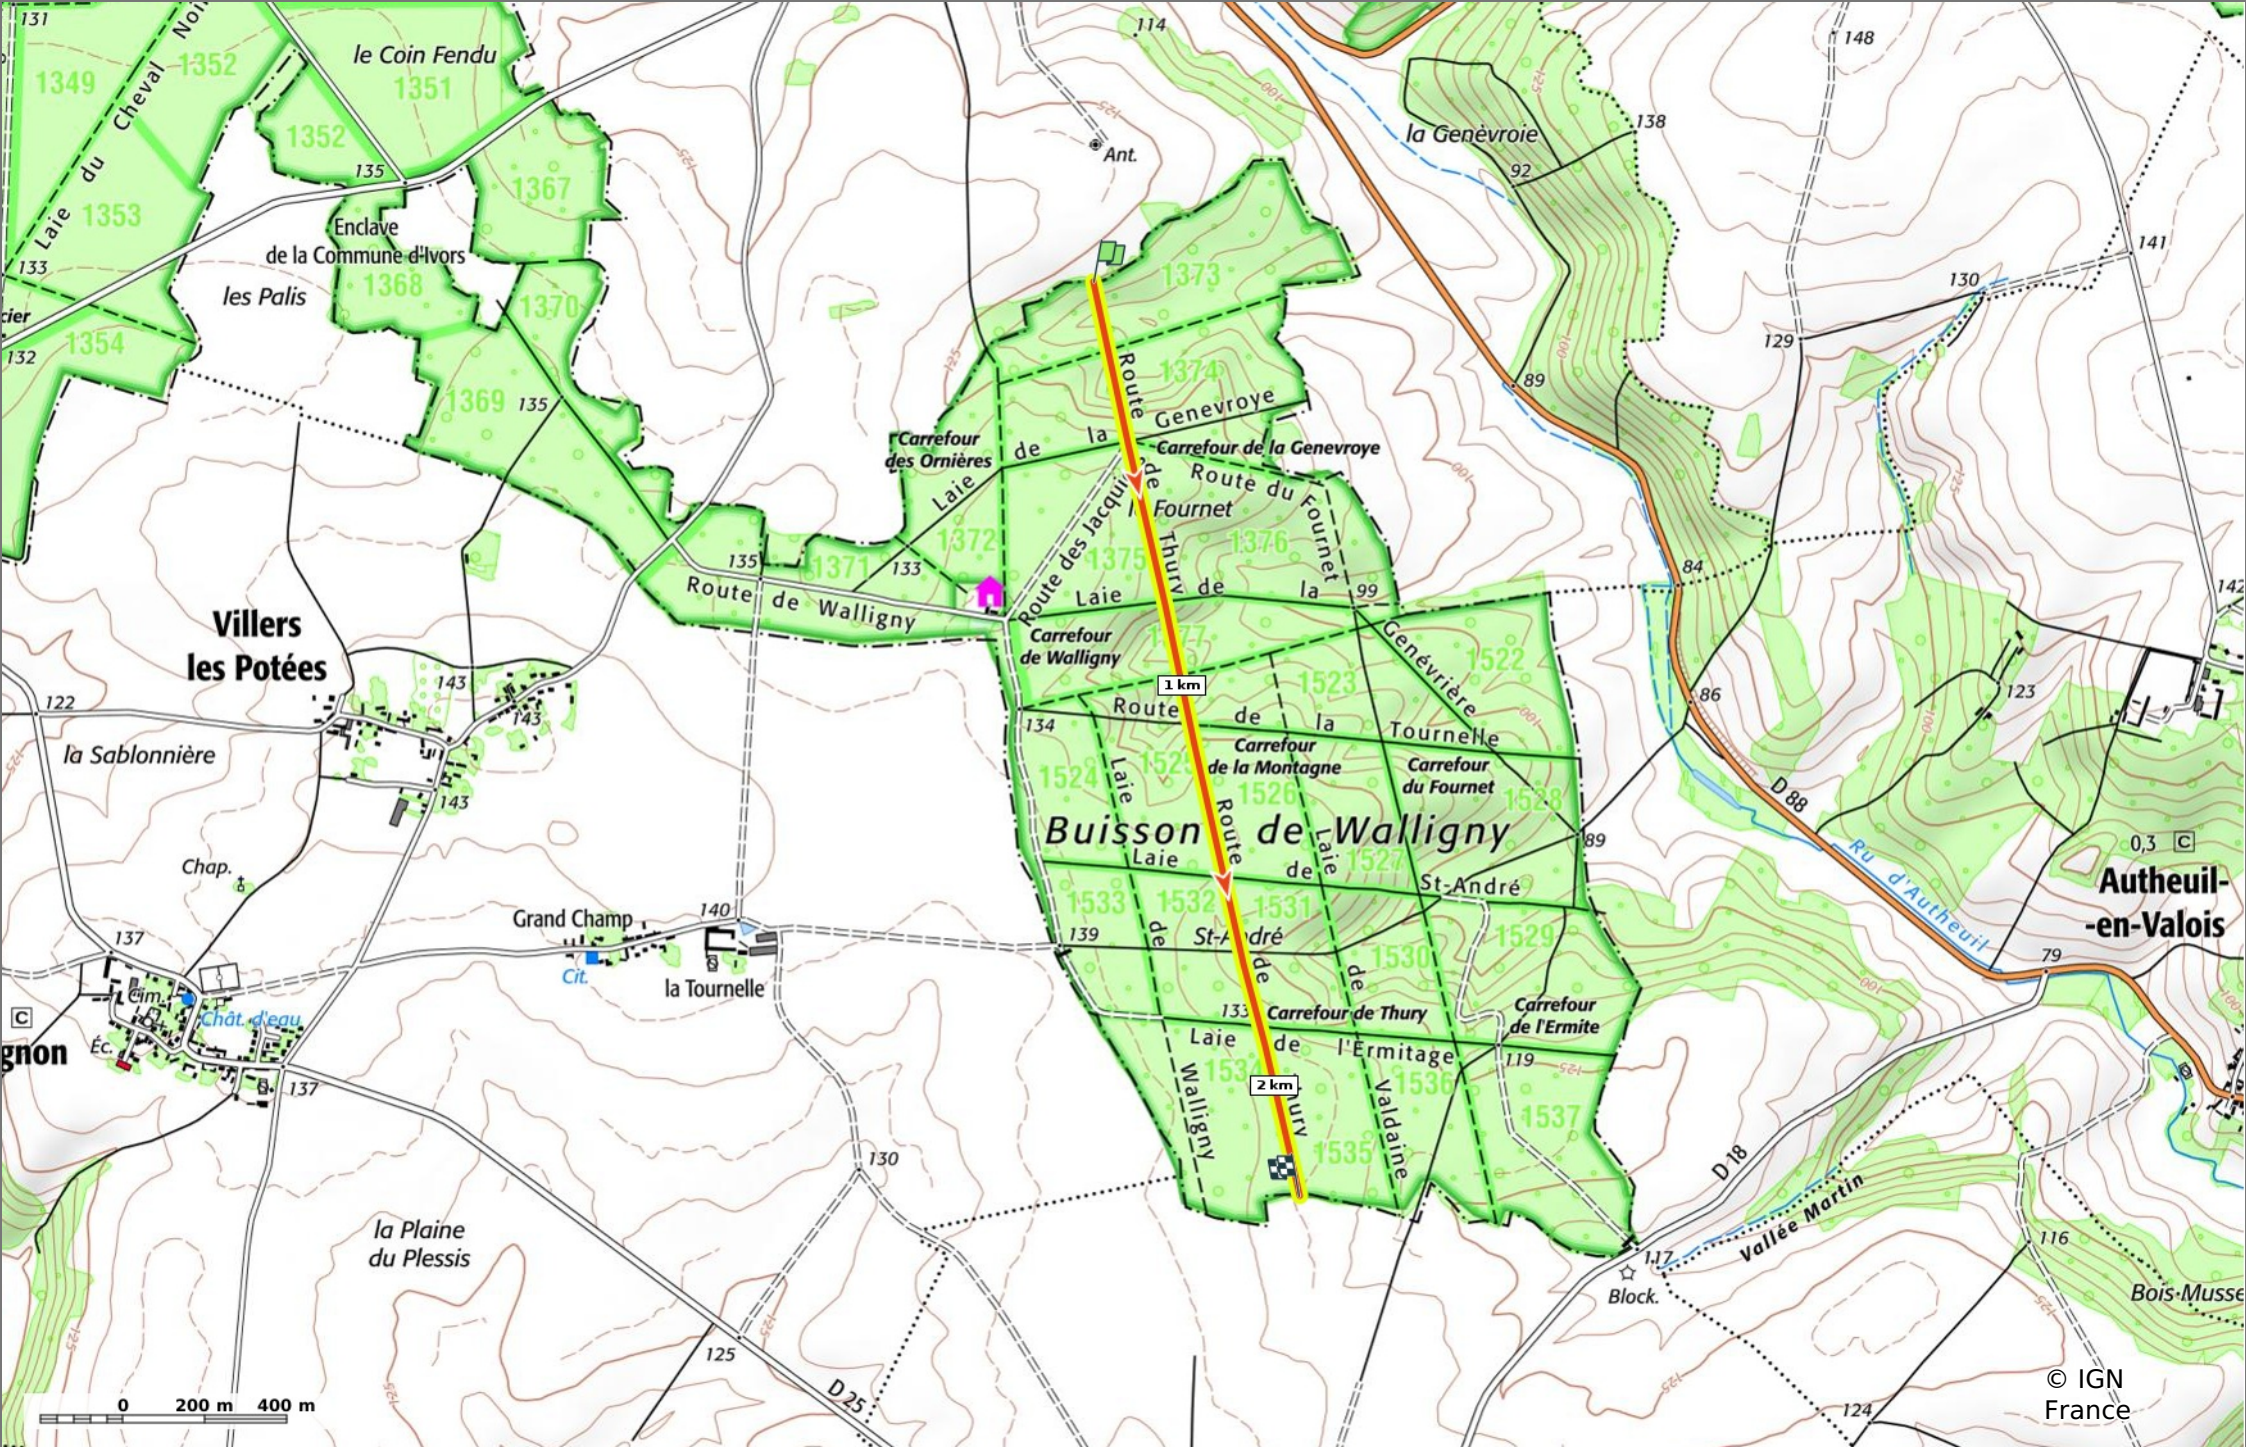

### la Route de Thury

2,3 km   113 m   145 m   46 m   39 m

Marche Difficulté: Facile en 39min

16/04/2024 - Par JeanLucA4

**Sity Trail**

GET IT ON Google Play   Download on the App Store

### la Route de Thury

◊ 2,3 km    ⚓ 113 m    ⚓ 145 m    ⚓ 46 m    ⚓ 39 m

🚶 Marche Difficulté: Facile en 39min

16/04/2024 - Par  
JeanLucA4

Sity Trail

GET IT ON  
 Google Play

Download on the  
 App Store

### la Route de Thury

◇ 2,3 km
↗ 113 m
↖ 145 m
↗ 46 m
↘ 39 m

🚶 Marche
Difficulté: Facile en 39min

16/04/2024 - Par JeanLucA4

GET IT ON
 
 Google Play
 
 Download on the App Store

© IGN France