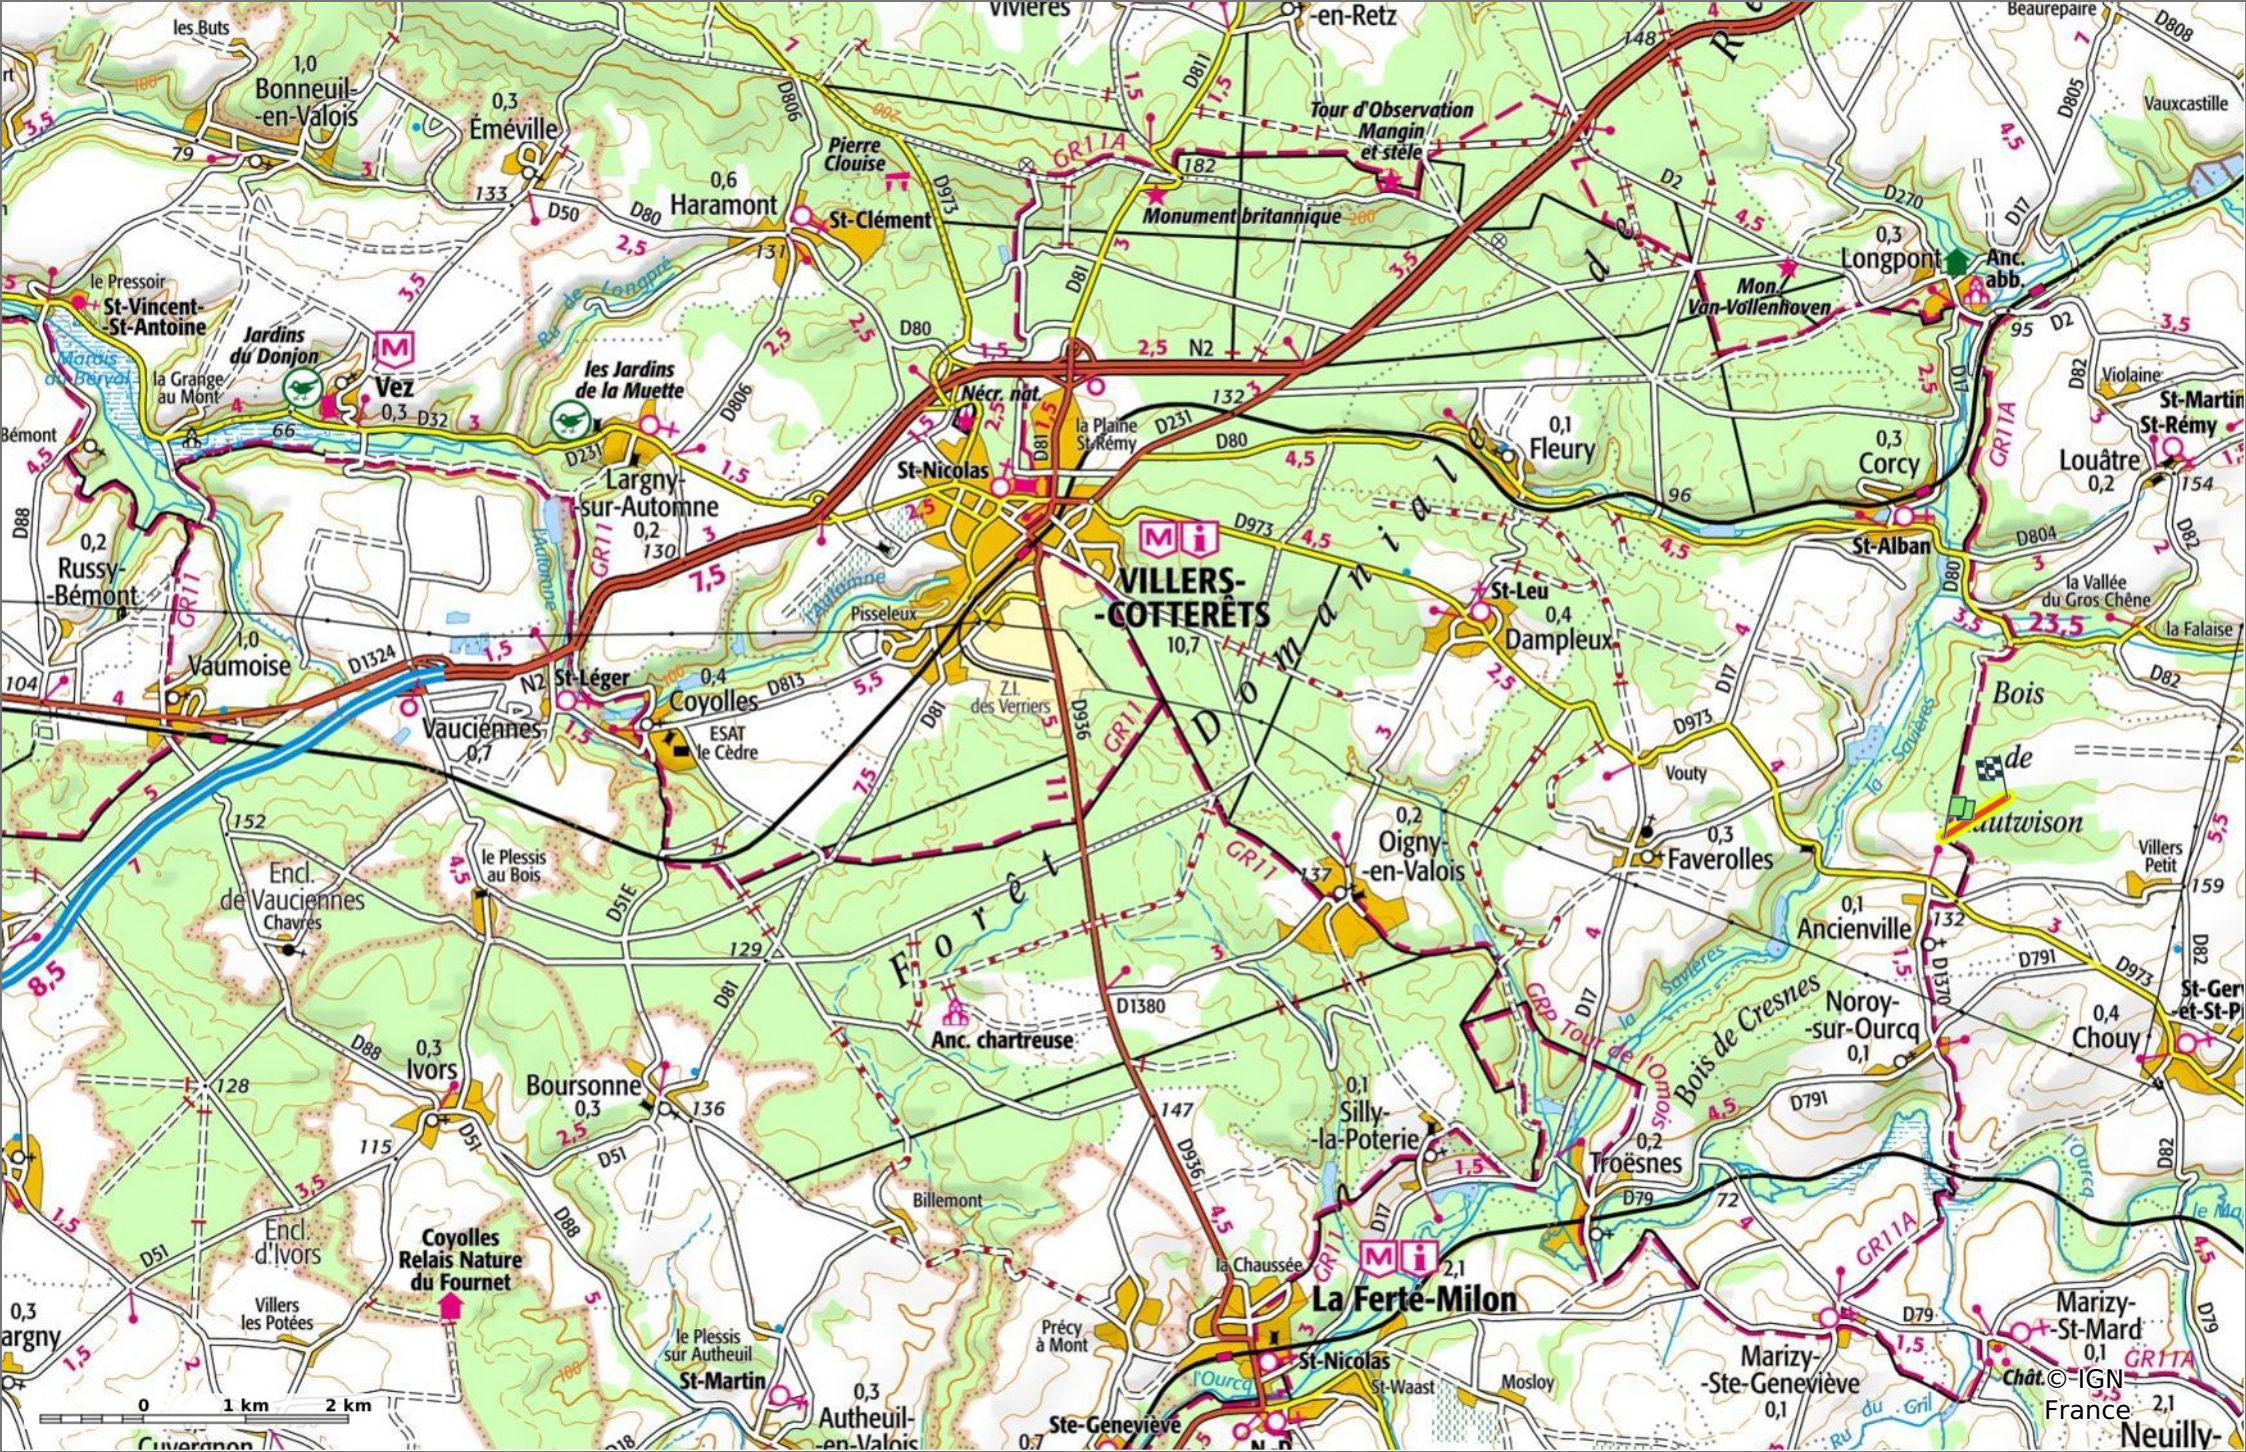

© OpenStreetMap

la Laie du Lapin

0,7 km 132 m 171 m 32 m 1 m

Marche Difficulté: Facile en 14min

28/05/2024 - Par JeanLucA4

Sity Trail

GET IT ON Google Play Download on the App Store

la Laie du Lapin

◊ 0,7 km
↗ 132 m
↘ 171 m
↕ 32 m
↖ 1 m

🚶 Marche
Difficulté: Facile en 14min

28/05/2024 - Par JeanLucA4

GET IT ON Google Play

la Laie du Lapin

◊ 0,7 km
↗ 132 m
↘ 171 m
↕ 32 m
↖ 1 m

👤 Marche Difficulté: Facile en 14min