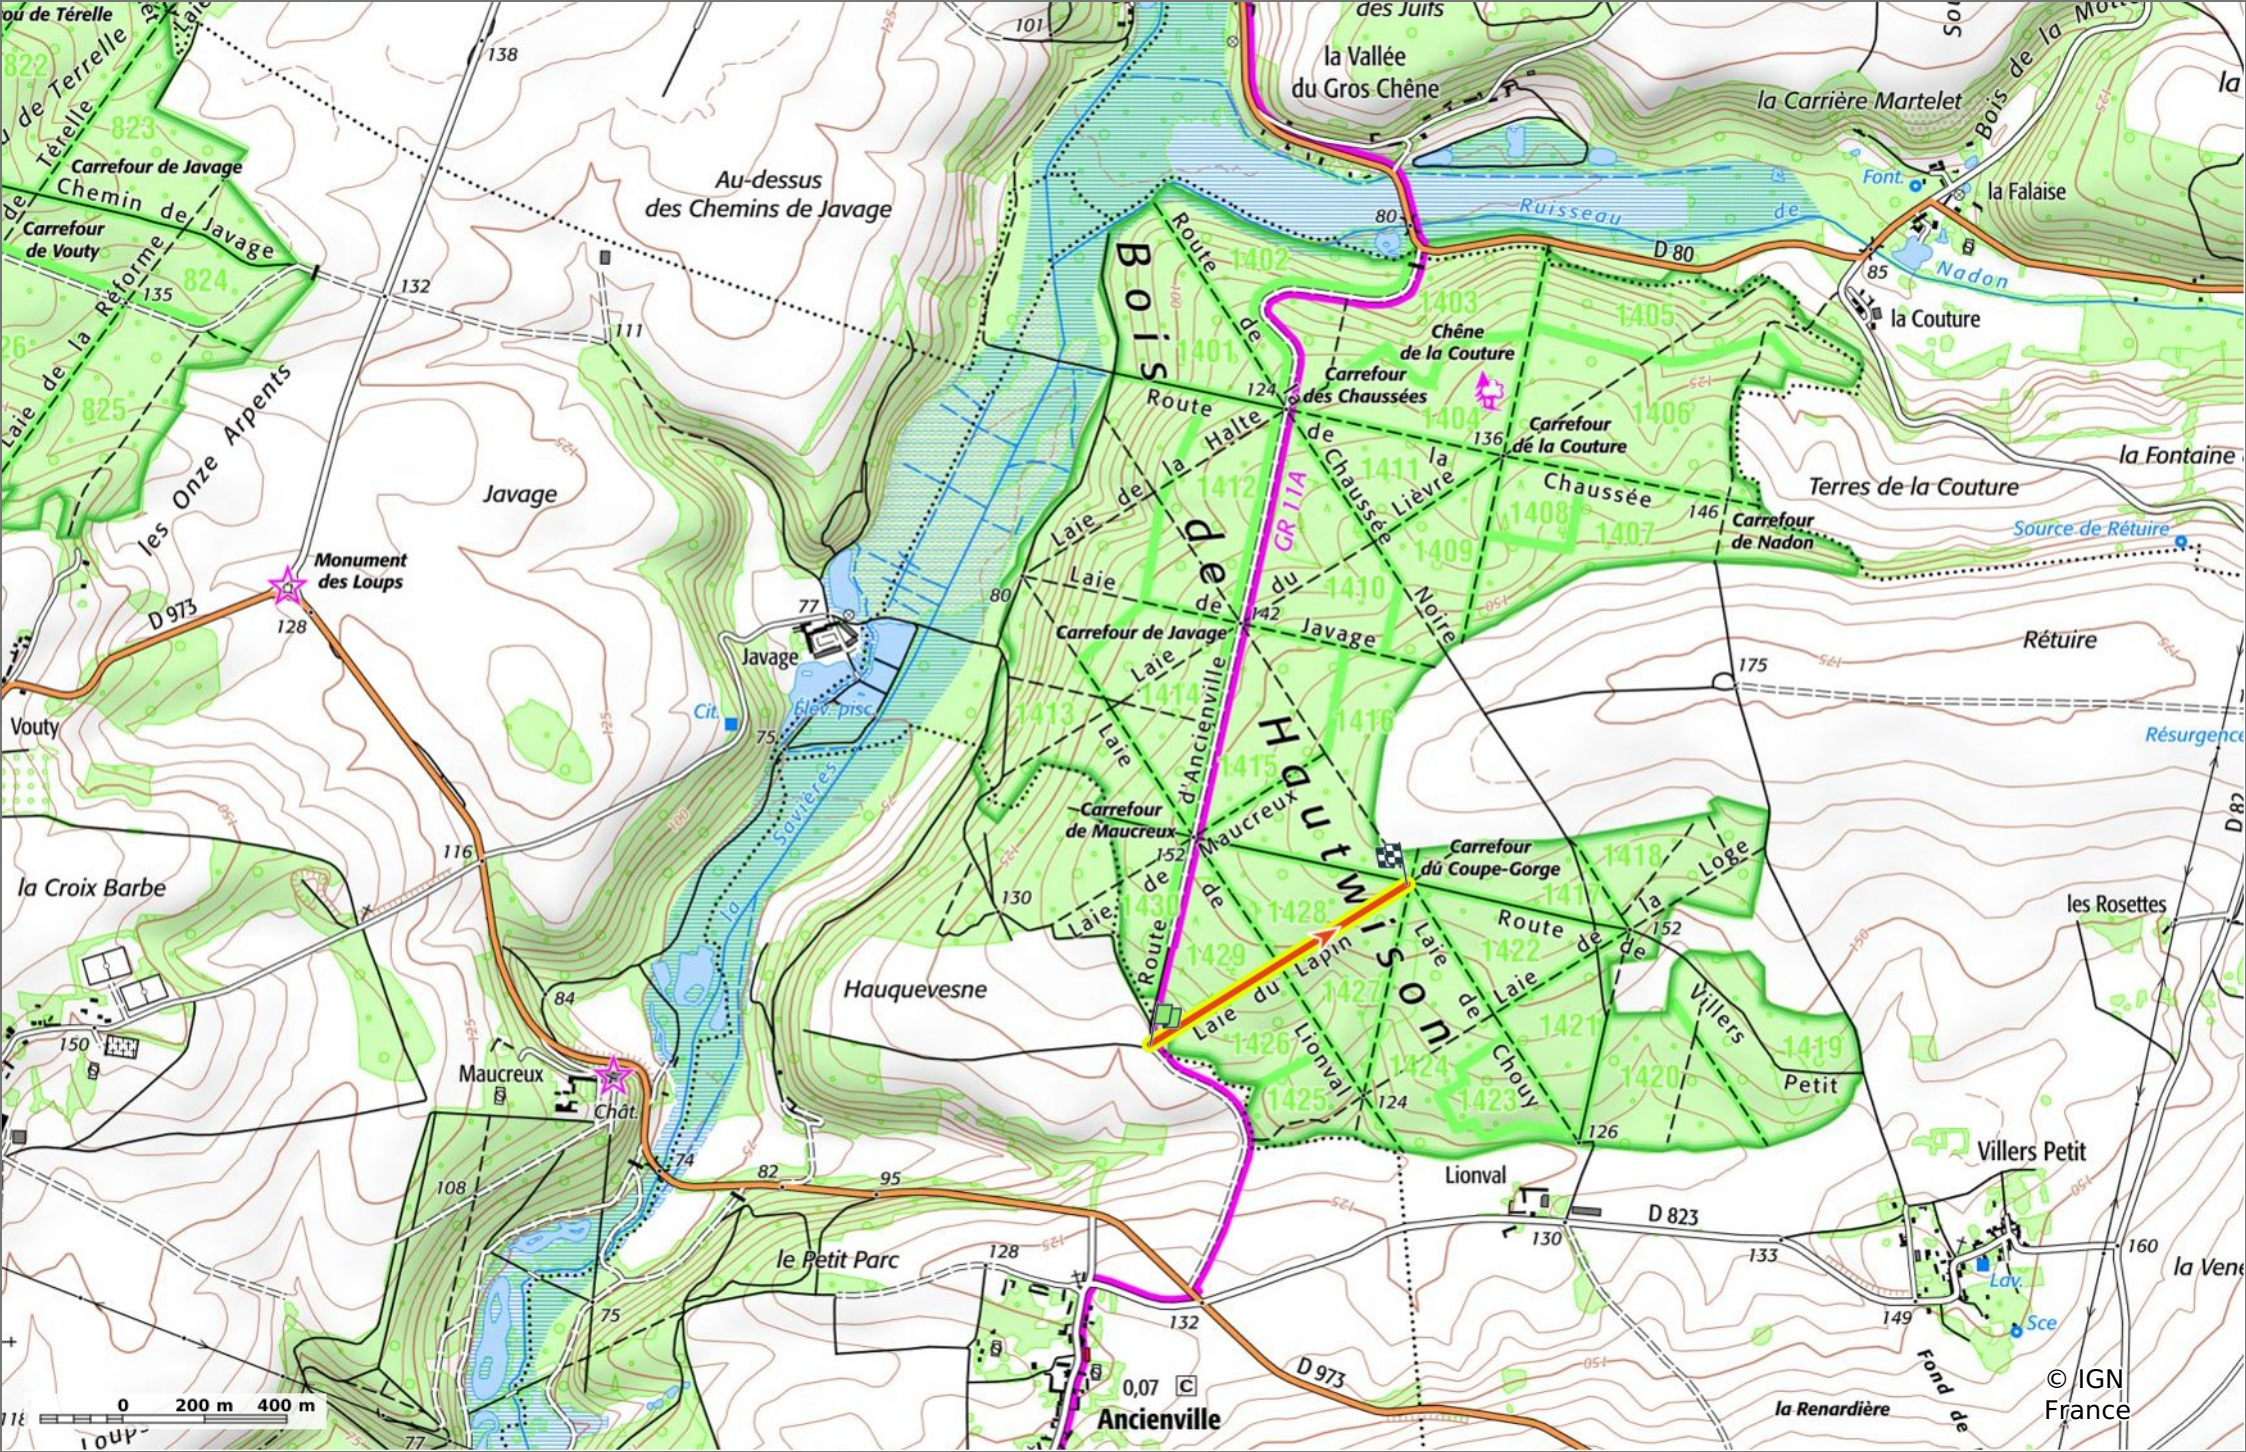

© OpenStreetMap

la Laie du Lapin

0,7 km 132 m 171 m 32 m 1 m

Marche Difficulté: Facile en 14min

28/05/2024 - Par JeanLucA4

Sity Trail

GET IT ON Google Play Download on the App Store

la Laie du Lapin

◊ 0,7 km
↗ 132 m
↘ 171 m
↕ 32 m
↖ 1 m

🚶 Marche
Difficulté: Facile en 14min

28/05/2024 - Par JeanLucA4

GET IT ON Google Play

la Laie du Lapin

◊ 0,7 km
↗ 132 m
↘ 171 m
↕ 32 m
↖ 1 m

👤 Marche Difficulté: Facile en 14min