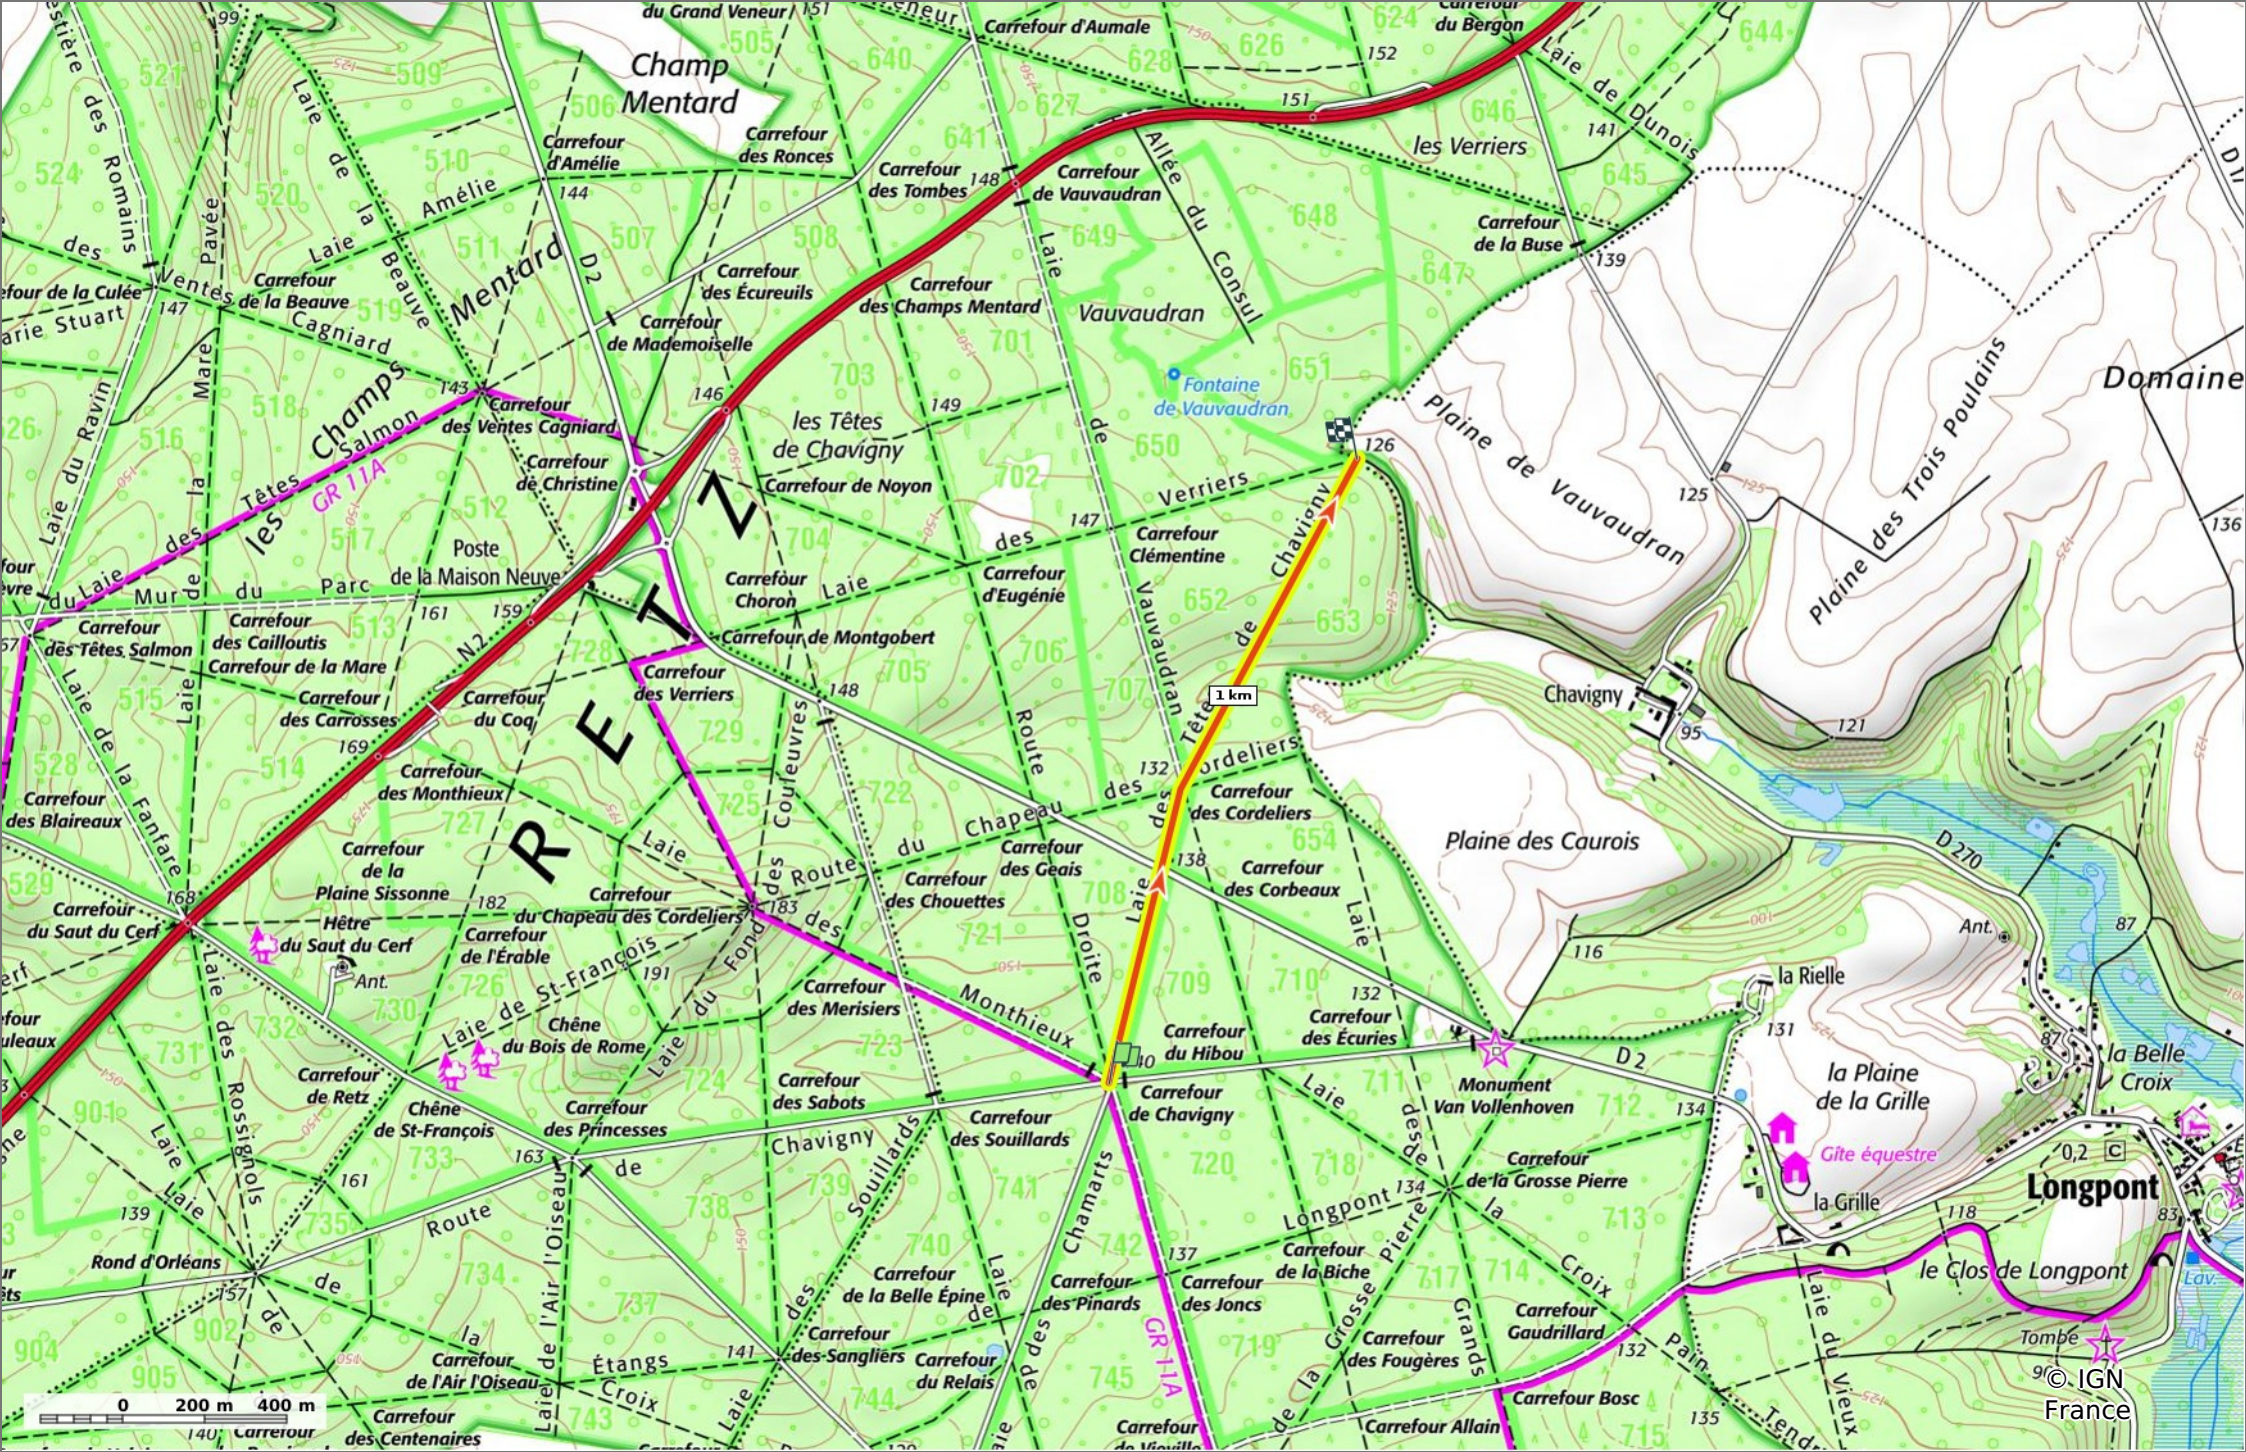

### la Laie des Têtes de Chavigny

📏 1,6 km
📏 131 m
📏 158 m
📏 19 m
📏 31 m

🚶 Marche
Difficulté: Facile en 26min

03/04/2024 - Par JeanLucA4

GET IT ON Google Play