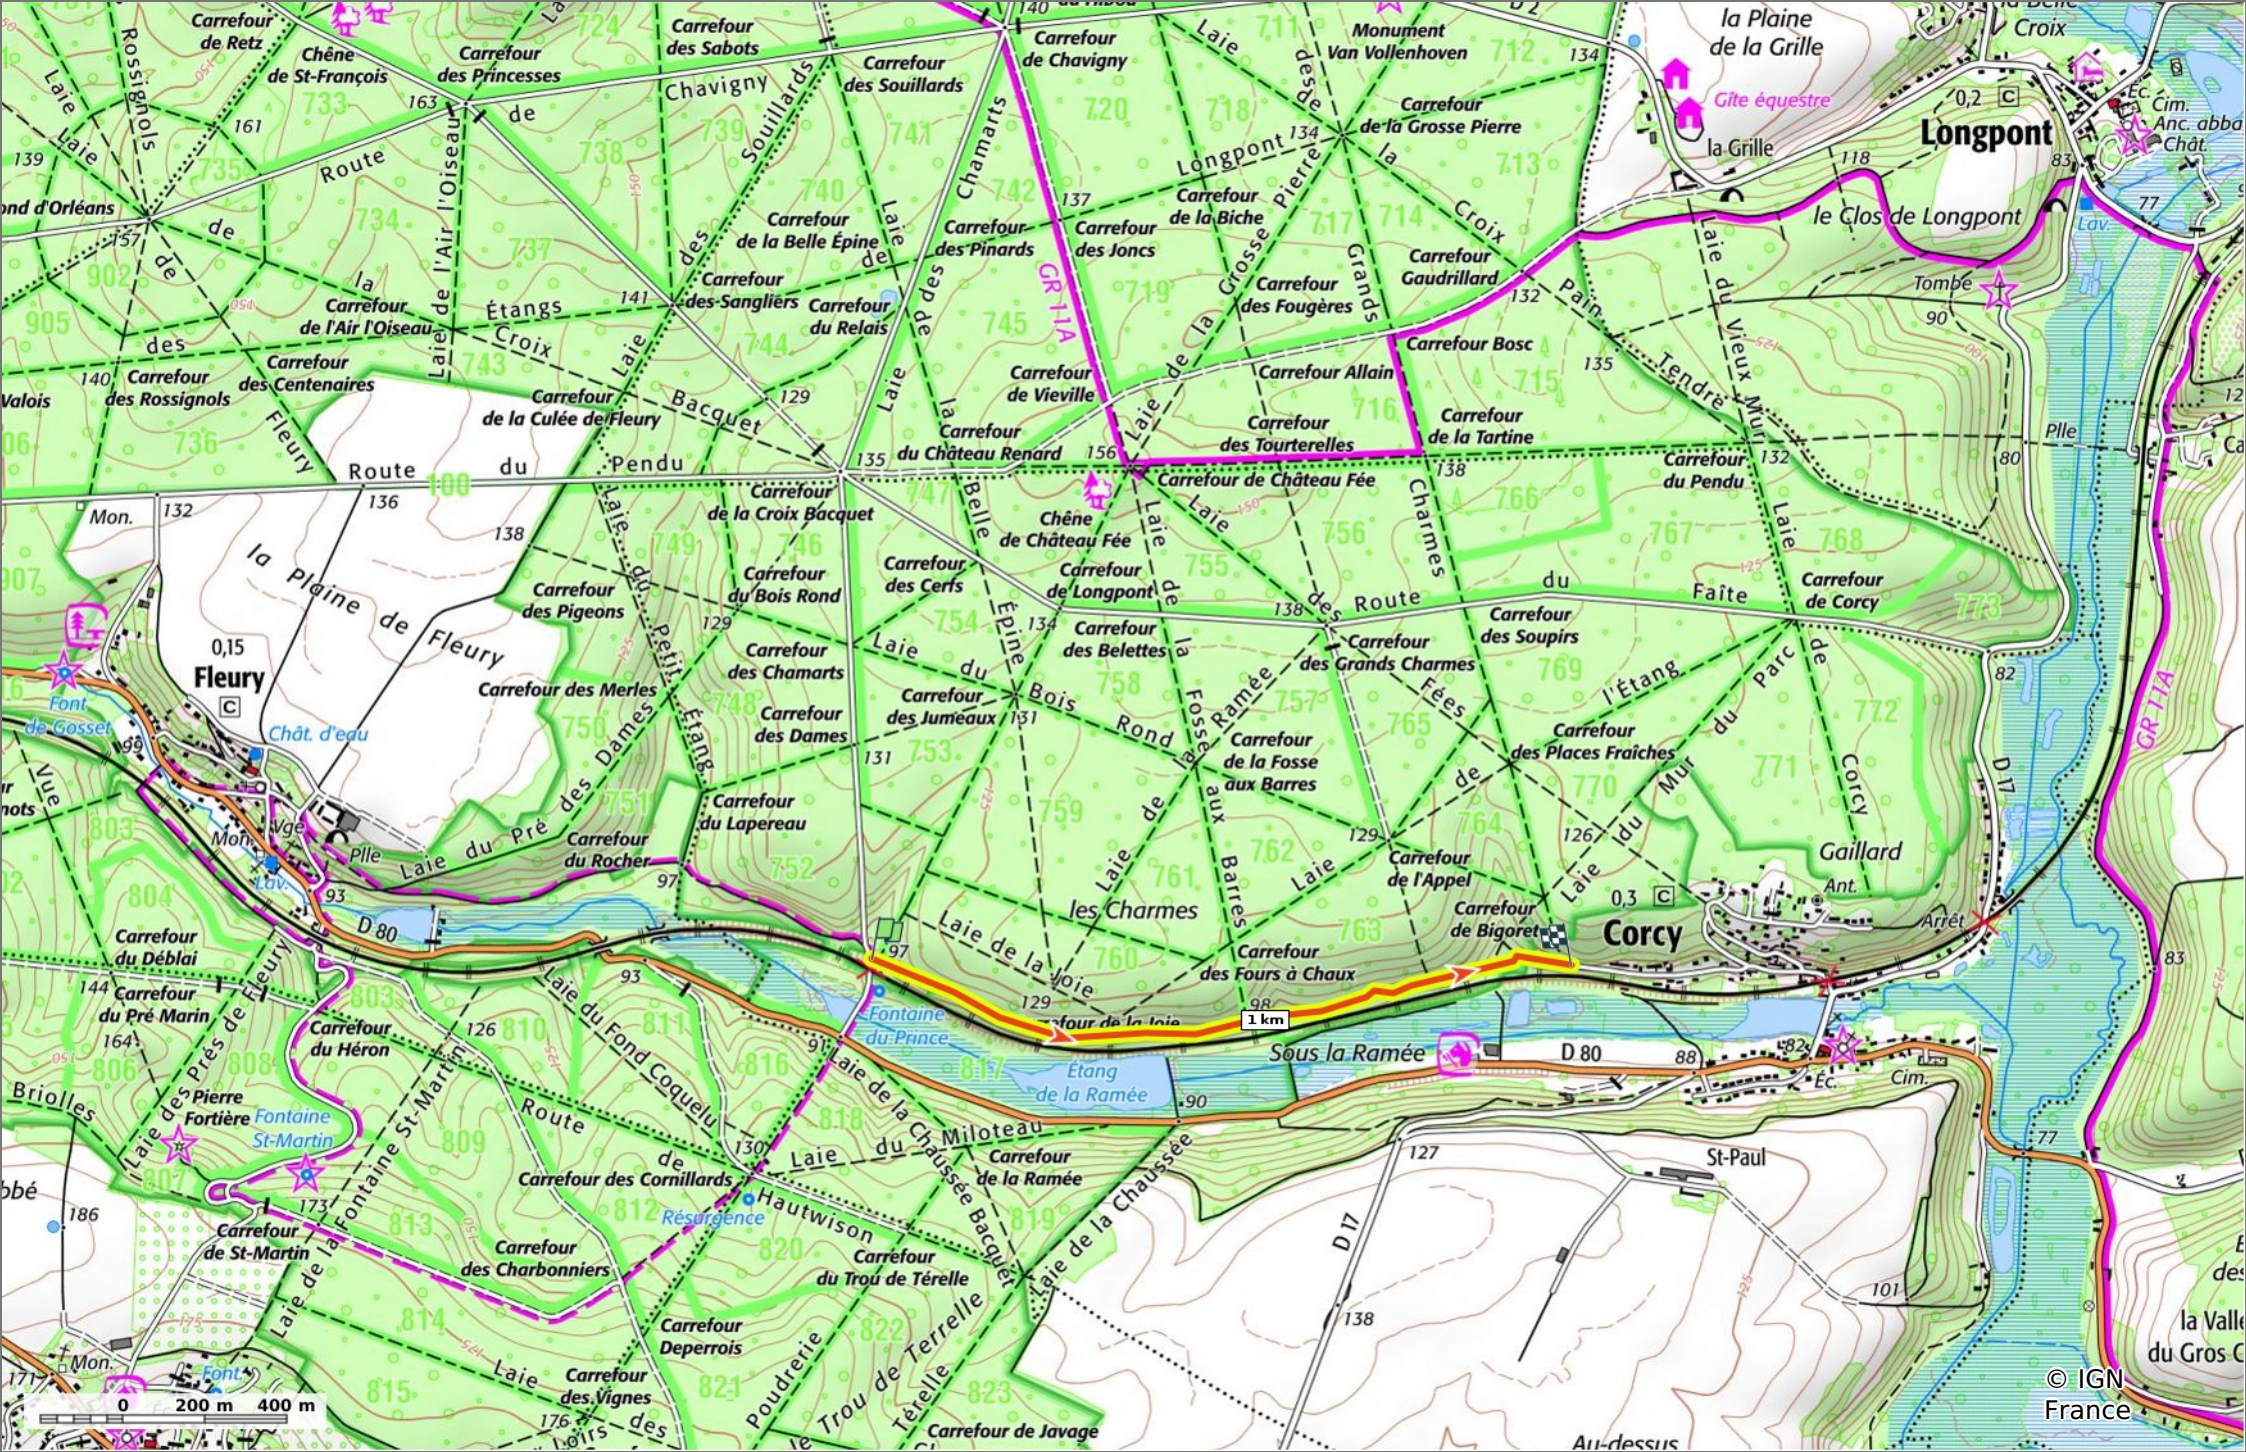

la Promenade de la Ramée

1,8 km 97 m 119 m 25 m 26 m

Marche Difficulté: Facile en 28min

30/03/2024 - Par JeanLucA4

GET IT ON Google Play Download on the App Store

la Promenade de la Ramée

📏 1,8 km
📏 97 m
📏 119 m
📏 25 m
📏 26 m

👤 Marche Difficulté: Facile en 28min

30/03/2024 - Par JeanLucA4

GET IT ON Google Play

la Promenade de la Ramée

📏 1,8 km
📏 97 m
📏 119 m
📏 25 m
📏 26 m

🚶 Marche
Difficulté: Facile en 28min

30/03/2024 - Par JeanLucA4