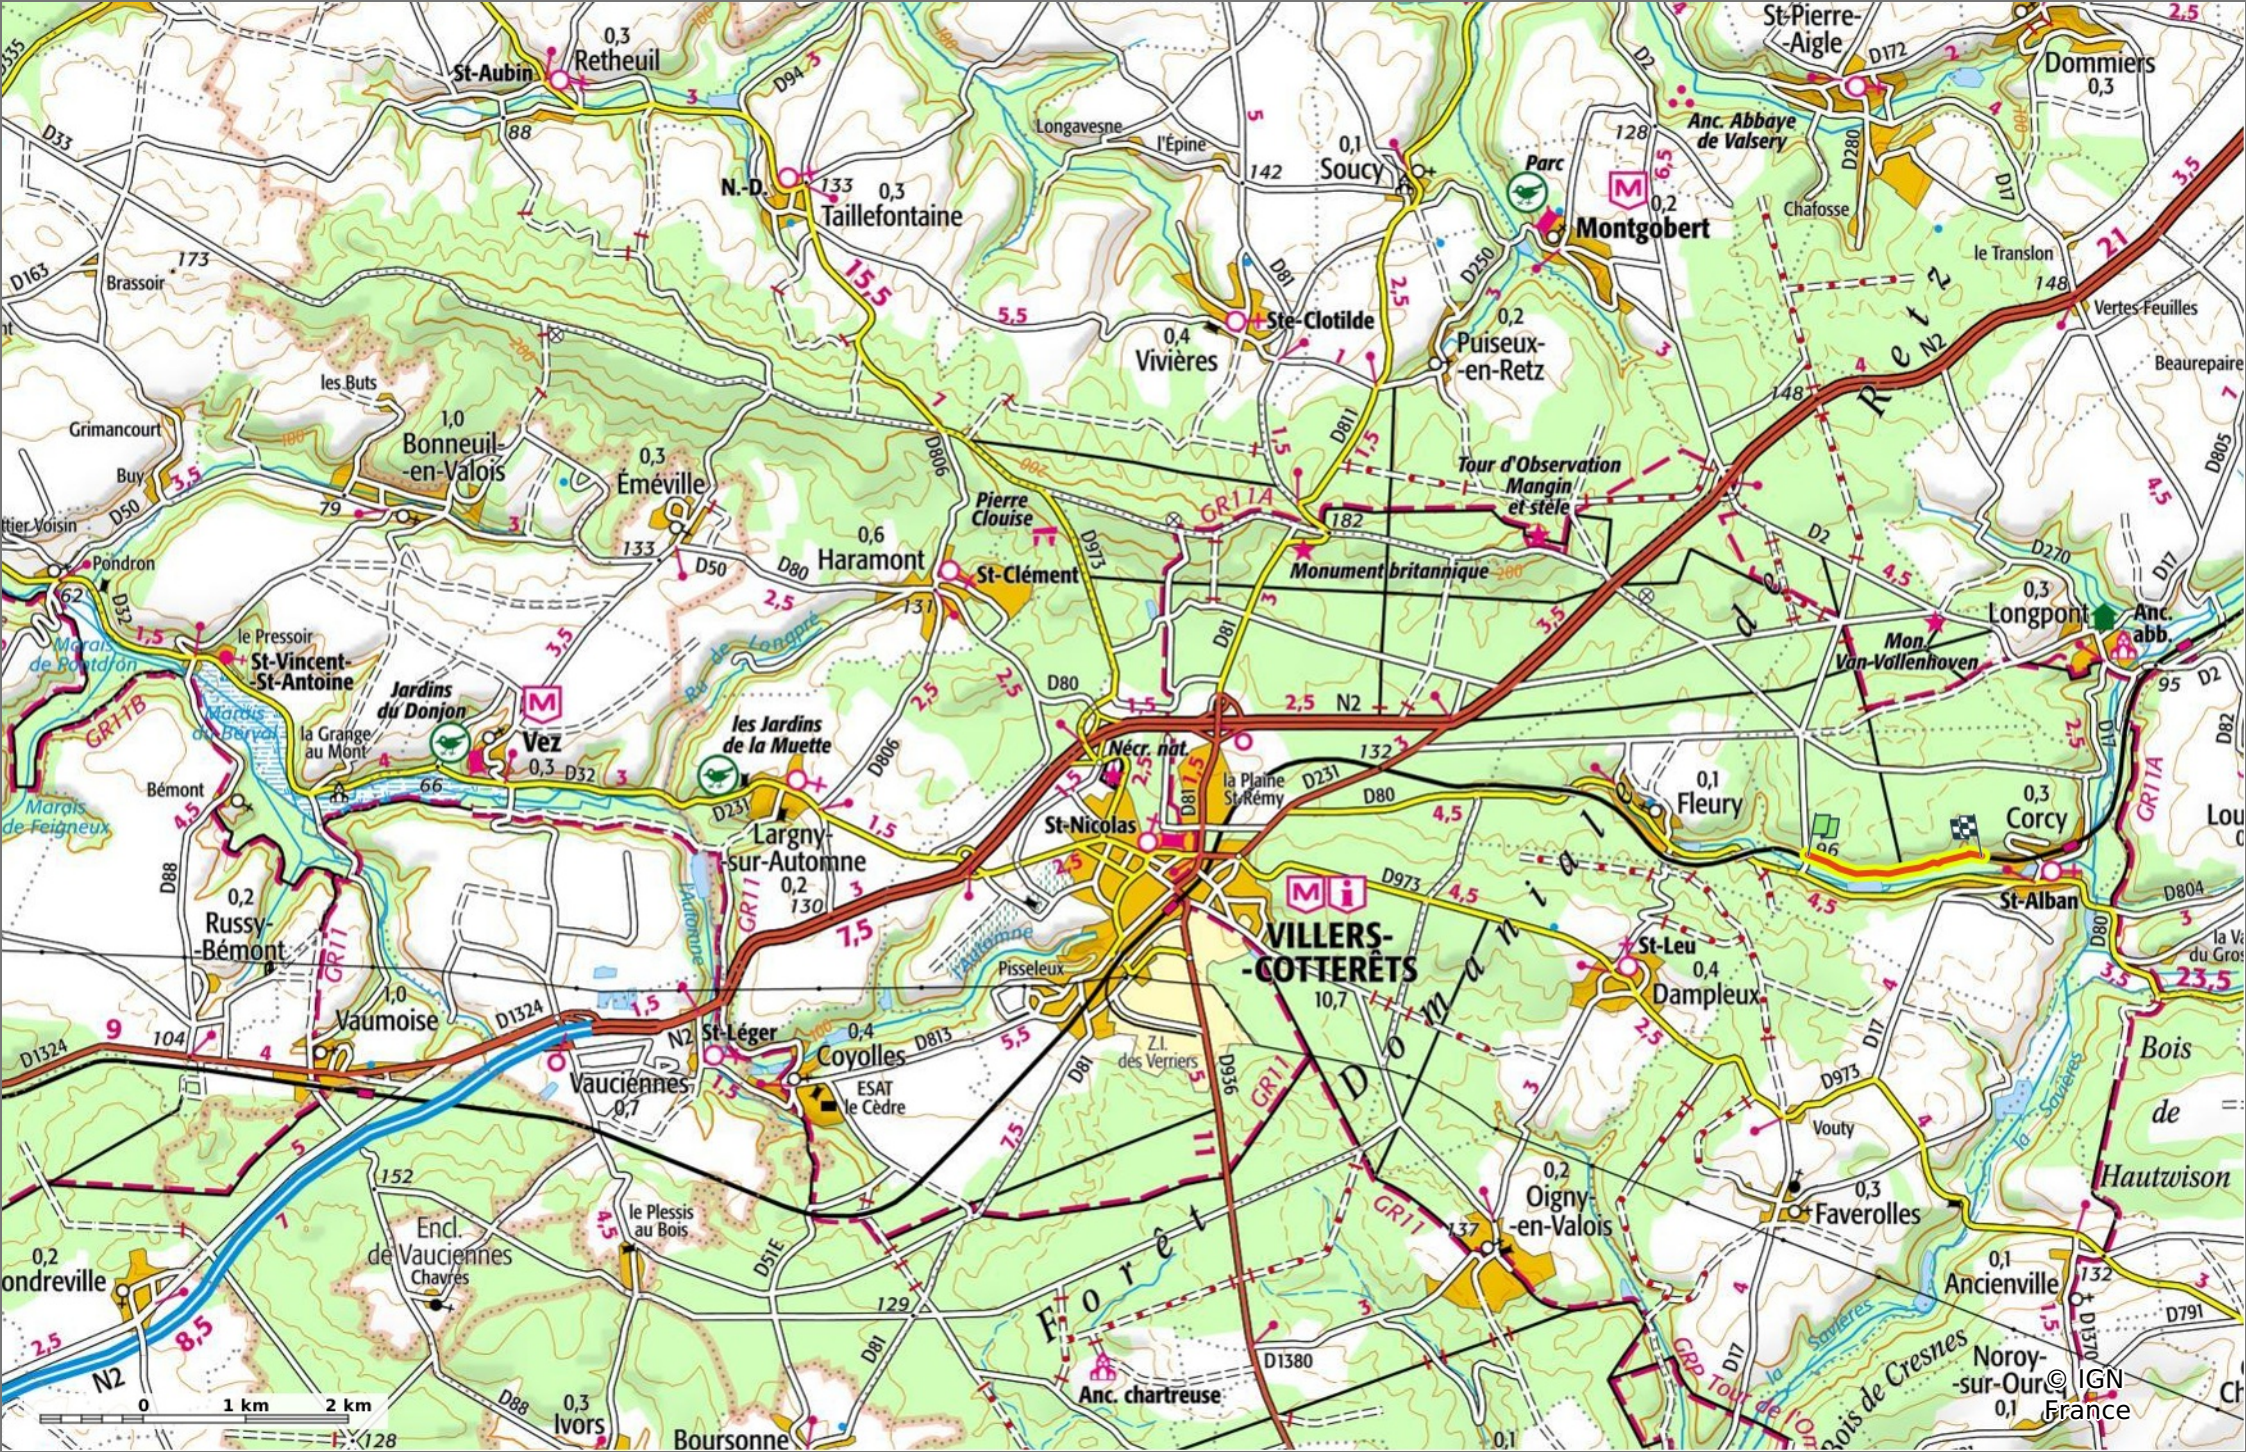

la Promenade de la Ramée

1,8 km 97 m 119 m 25 m 26 m

Marche Difficulté: Facile en 28min

30/03/2024 - Par JeanLucA4

GET IT ON Google Play Download on the App Store

la Promenade de la Ramée

📏 1,8 km
📏 97 m
📏 119 m
📏 25 m
📏 26 m

👤 Marche Difficulté: Facile en 28min

30/03/2024 - Par JeanLucA4

GET IT ON Google Play

la Promenade de la Ramée

📏 1,8 km
📏 97 m
📏 119 m
📏 25 m
📏 26 m

🚶 Marche
Difficulté: Facile en 28min

30/03/2024 - Par JeanLucA4