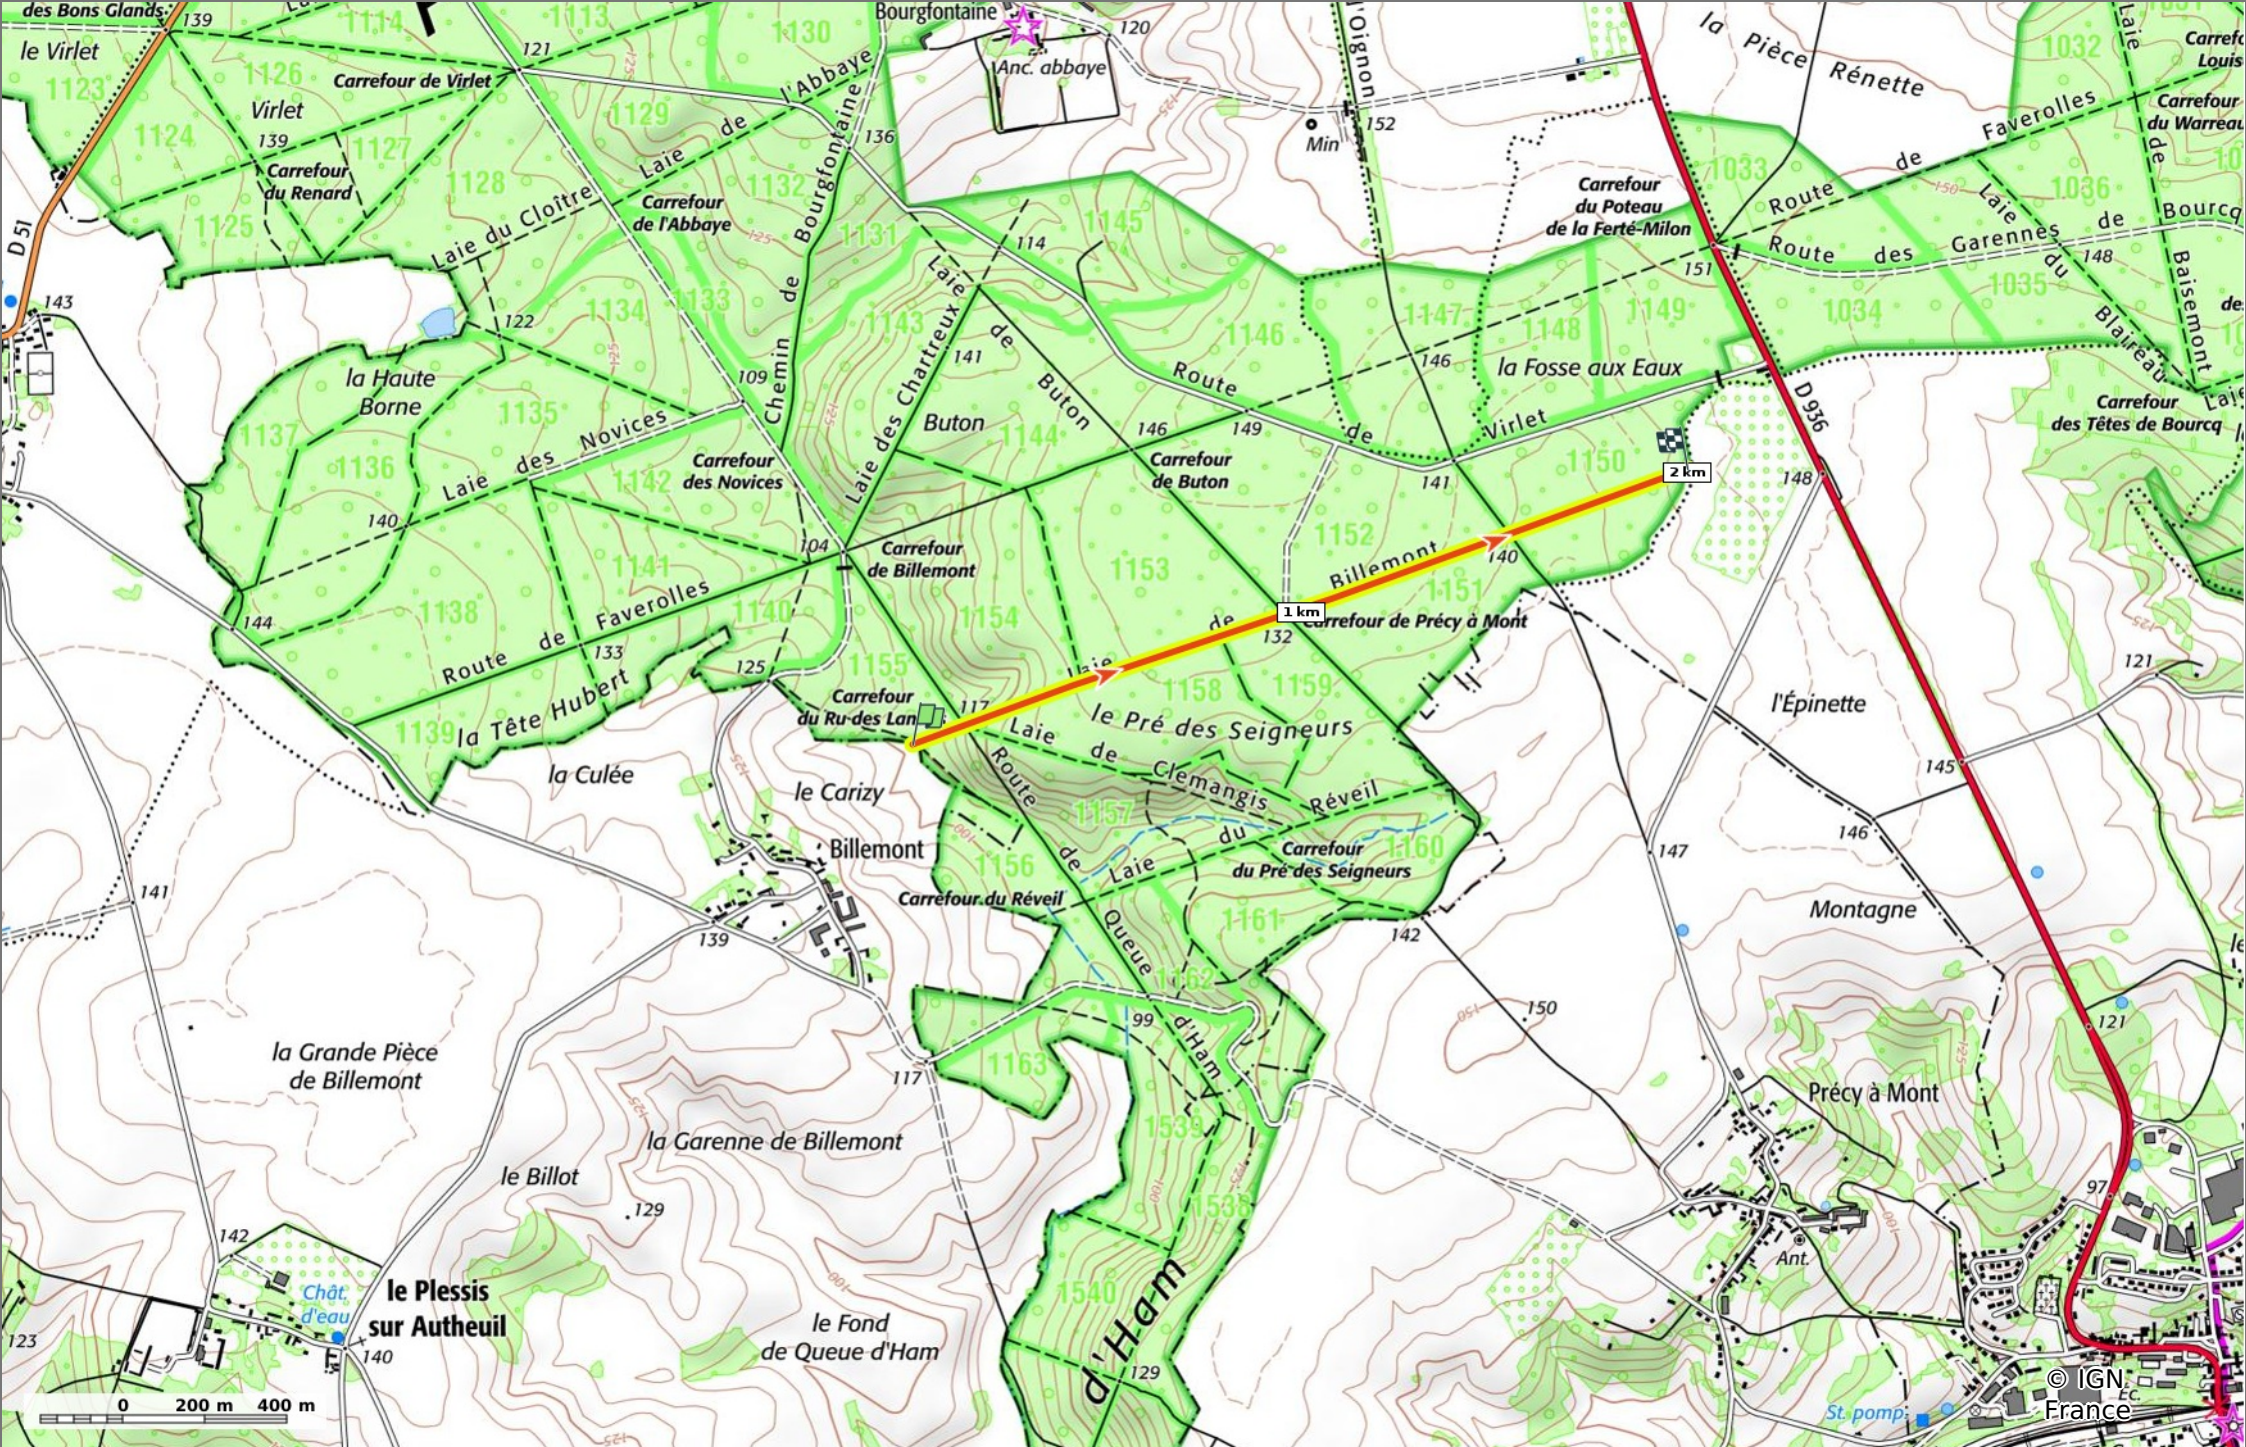

la Laie de Billumont

2 km 104 m 166 m 65 m 17 m

Marche Difficulté: Facile en 36min

08/03/2024 - Par JeanLucA4

Sity Trail
GET IT ON Google Play Download on the App Store

la Laie de Billemont

◊ 2 km
↗ 104 m
↘ 166 m
↖ 65 m
↙ 17 m

🚶 Marche Difficulté: Facile en 36min

08/03/2024 - Par JeanLucA4

GET IT ON Google Play

la Laie de Billemont

📏 2 km
📏 104 m
📏 166 m
📏 65 m
📏 17 m

🚶 Marche
Difficulté: Facile en 36min

08/03/2024 - Par JeanLucA4