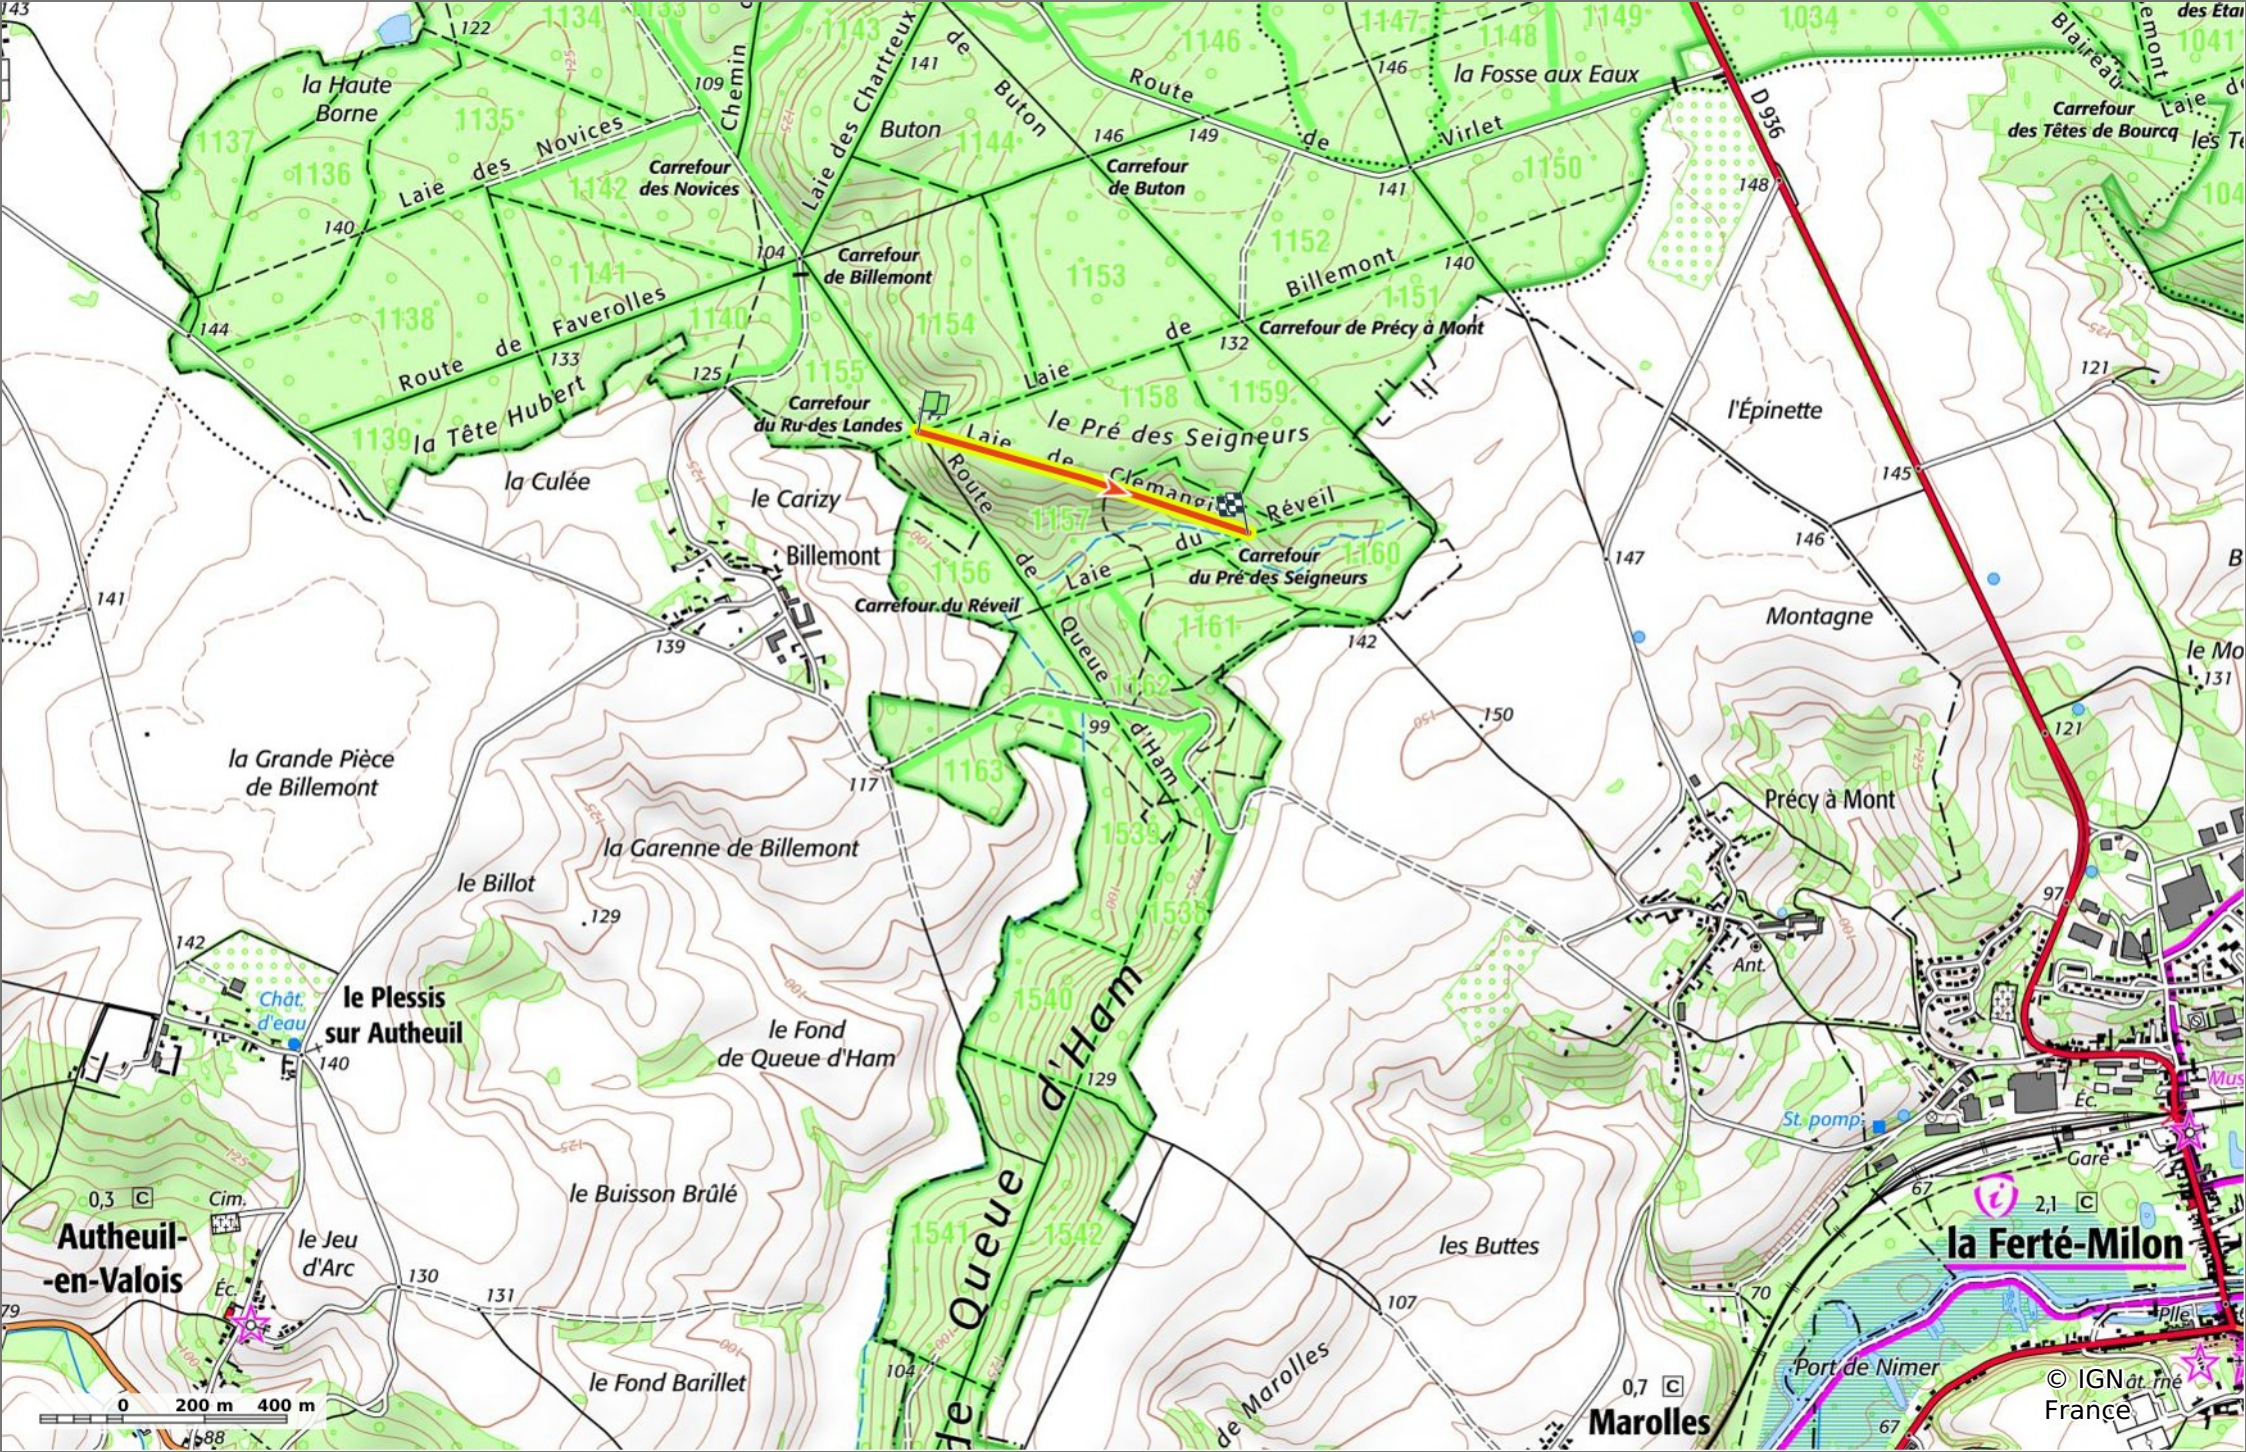

la Laie de Clemangis

0,8 km 114 m 140 m 19 m 23 m

Marche Difficulté: Facile en 15min

08/03/2024 - Par JeanLucA4

Sity Trail
GET IT ON Google Play Download on the App Store

la Laie de Clemangis

◊ 0,8 km
⌄ 114 m
⌄ 140 m
⌄ 19 m
⌄ 23 m

🚶 Marche
Difficulté: Facile en 15min

08/03/2024 - Par JeanLucA4

GET IT ON Google Play

la Laie de Clemangis

0,8 km 114 m 140 m 19 m 23 m

Marche Difficulté: Facile en 15min

08/03/2024 - Par JeanLucA4

GET IT ON Google Play Download on the App Store