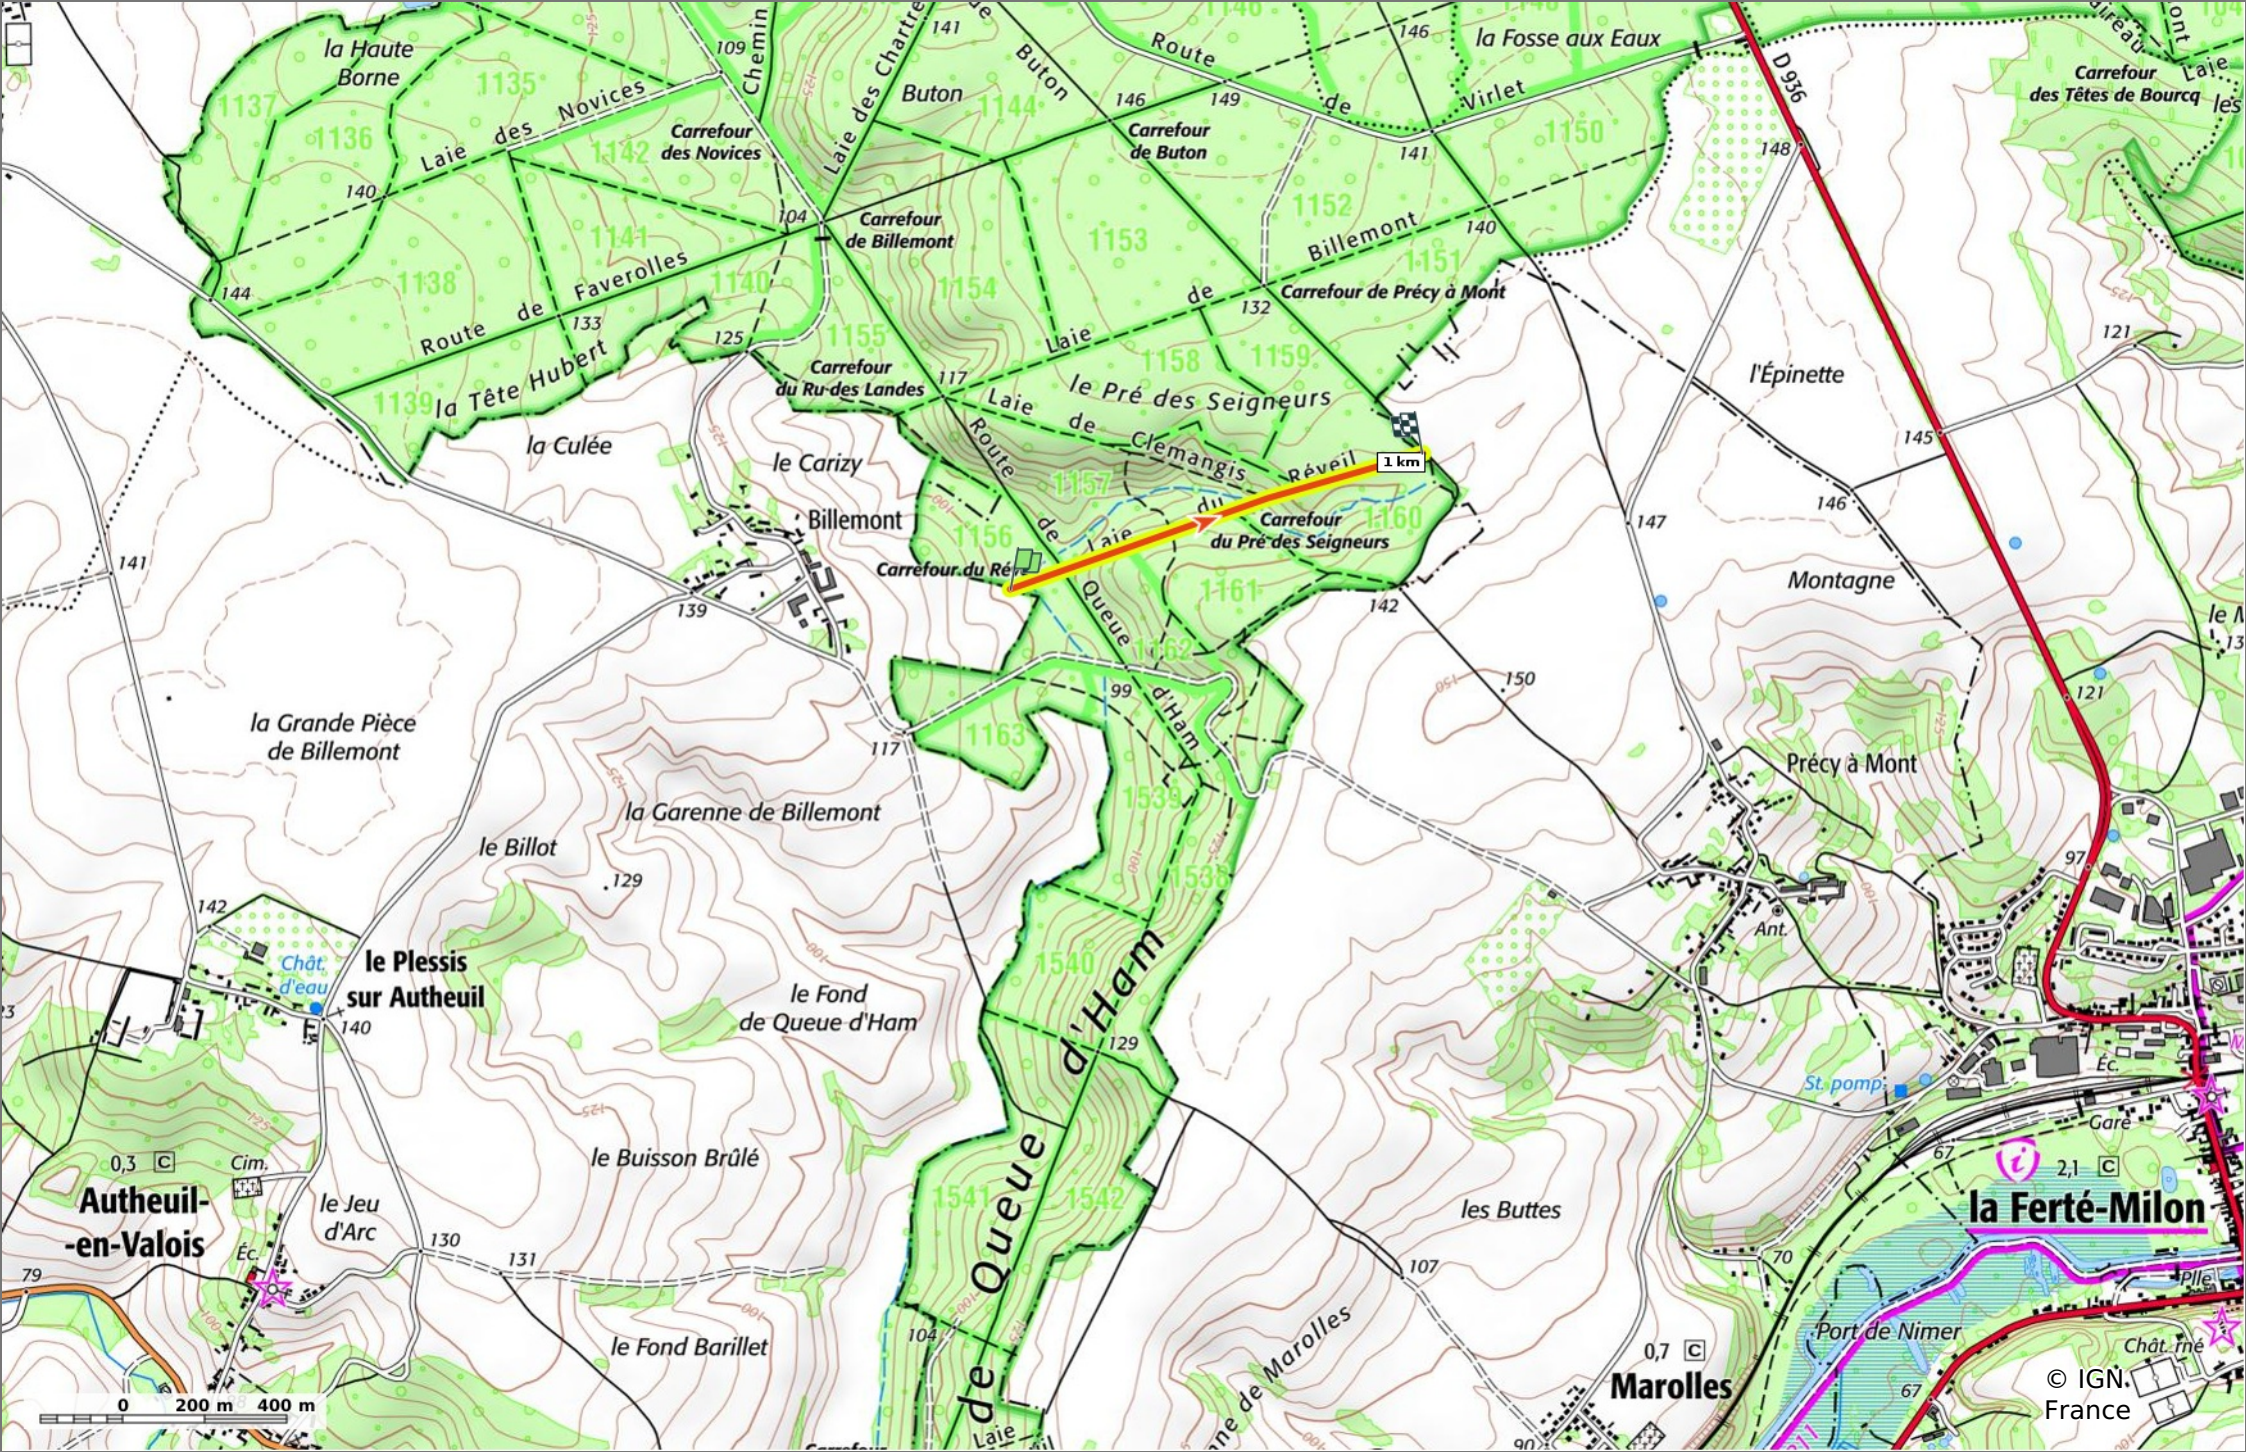

la Laie du Réveil

◊ 1,1 km ⚓ 100 m ⚓ 141 m ⚓ 42 m ⚓ 7 m

🚶 Marche Difficulté: Facile en 20min

08/03/2024 - Par JeanLucA4

© OpenStreetMap

GET IT ON Google Play Download on the App Store

la Laie du Réveil

📏 1,1 km
🏔️ 100 m
📏 141 m
📏 42 m
📏 7 m

🚶 Marche
Difficulté: Facile en 20min

08/03/2024 - Par JeanLucA4

GET IT ON Google Play

 Download on the App Store

la Laie du Réveil

◊ 1,1 km
↗ 100 m
↘ 141 m
↖ 42 m
↙ 7 m

🚶 Marche
Difficulté: Facile en 20min

08/03/2024 - Par JeanLucA4