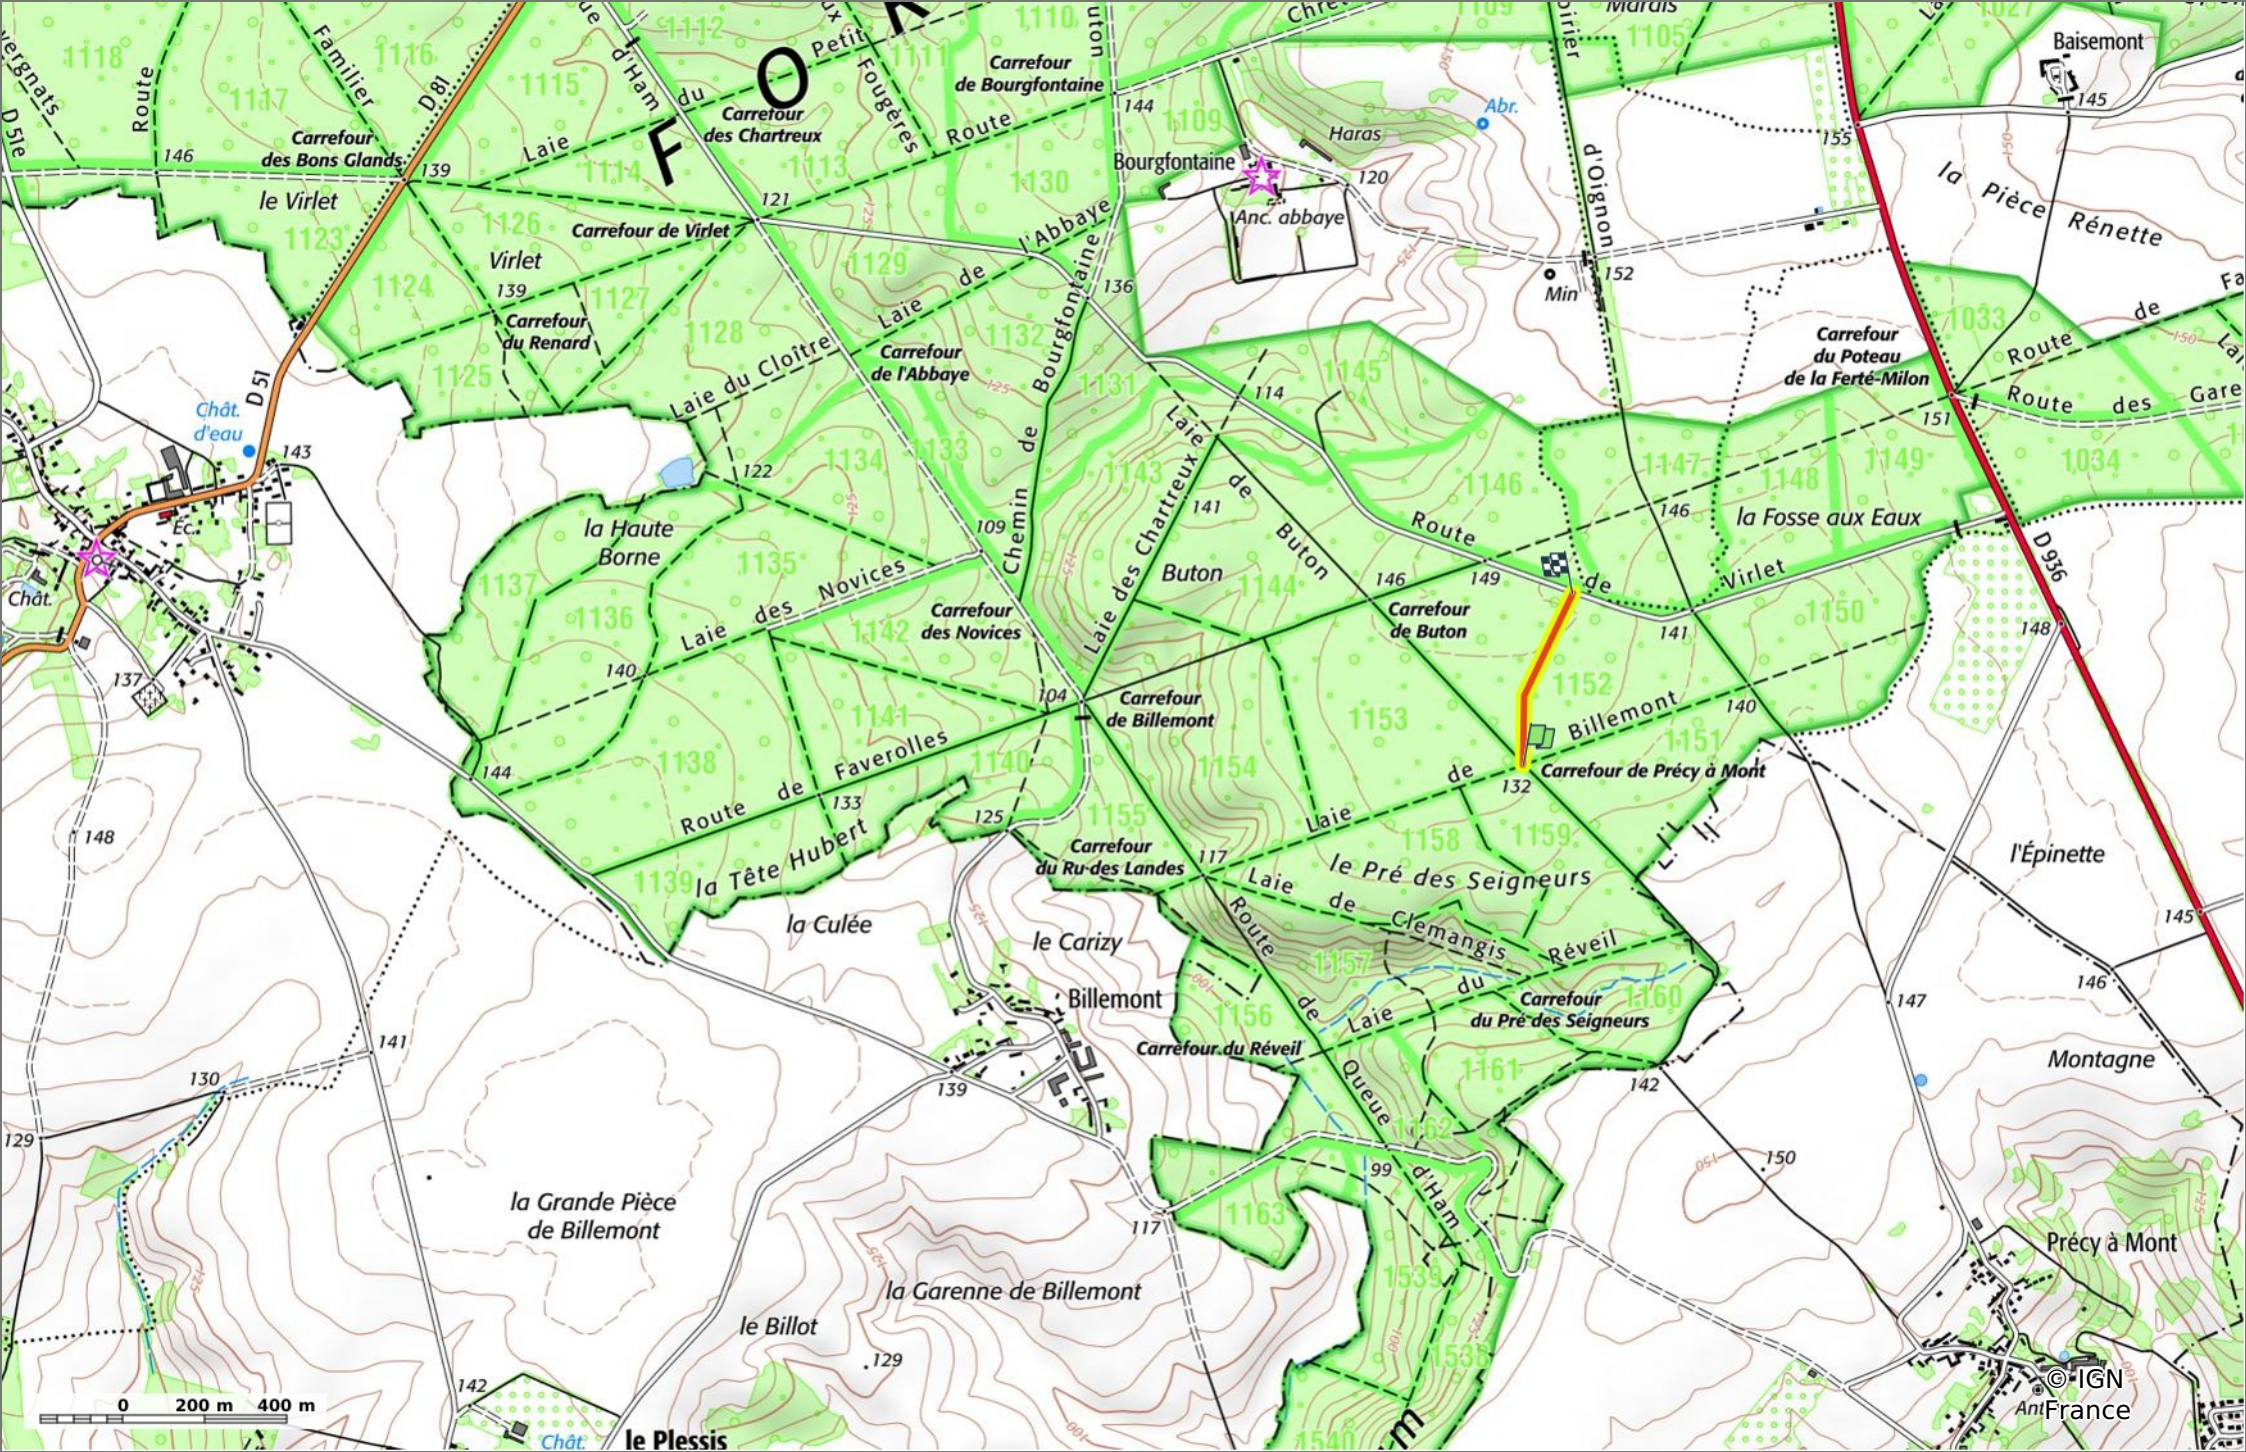

la Route du Pré des Seigneurs

0,4 km 162 m 169 m 5 m 4 m

Marche Difficulté: Facile en 6min

13/03/2024 - Par JeanLucA4

© OpenStreetMap

GET IT ON Google Play Download on the App Store

la Route du Pré des Seigneurs

◊ 0,4 km
↗ 162 m
↘ 169 m
↖ 5 m
↙ 4 m

🚶 Marche
Difficulté: Facile en 6min

13/03/2024 - Par JeanLucA4

GET IT ON Google Play

© IGN France

la Route du Pré des Seigneurs

◊ 0,4 km ⚡ 162 m ⚡ 169 m ⚡ 5 m ⚡ 4 m

🚶 Marche Difficulté: Facile en 6min