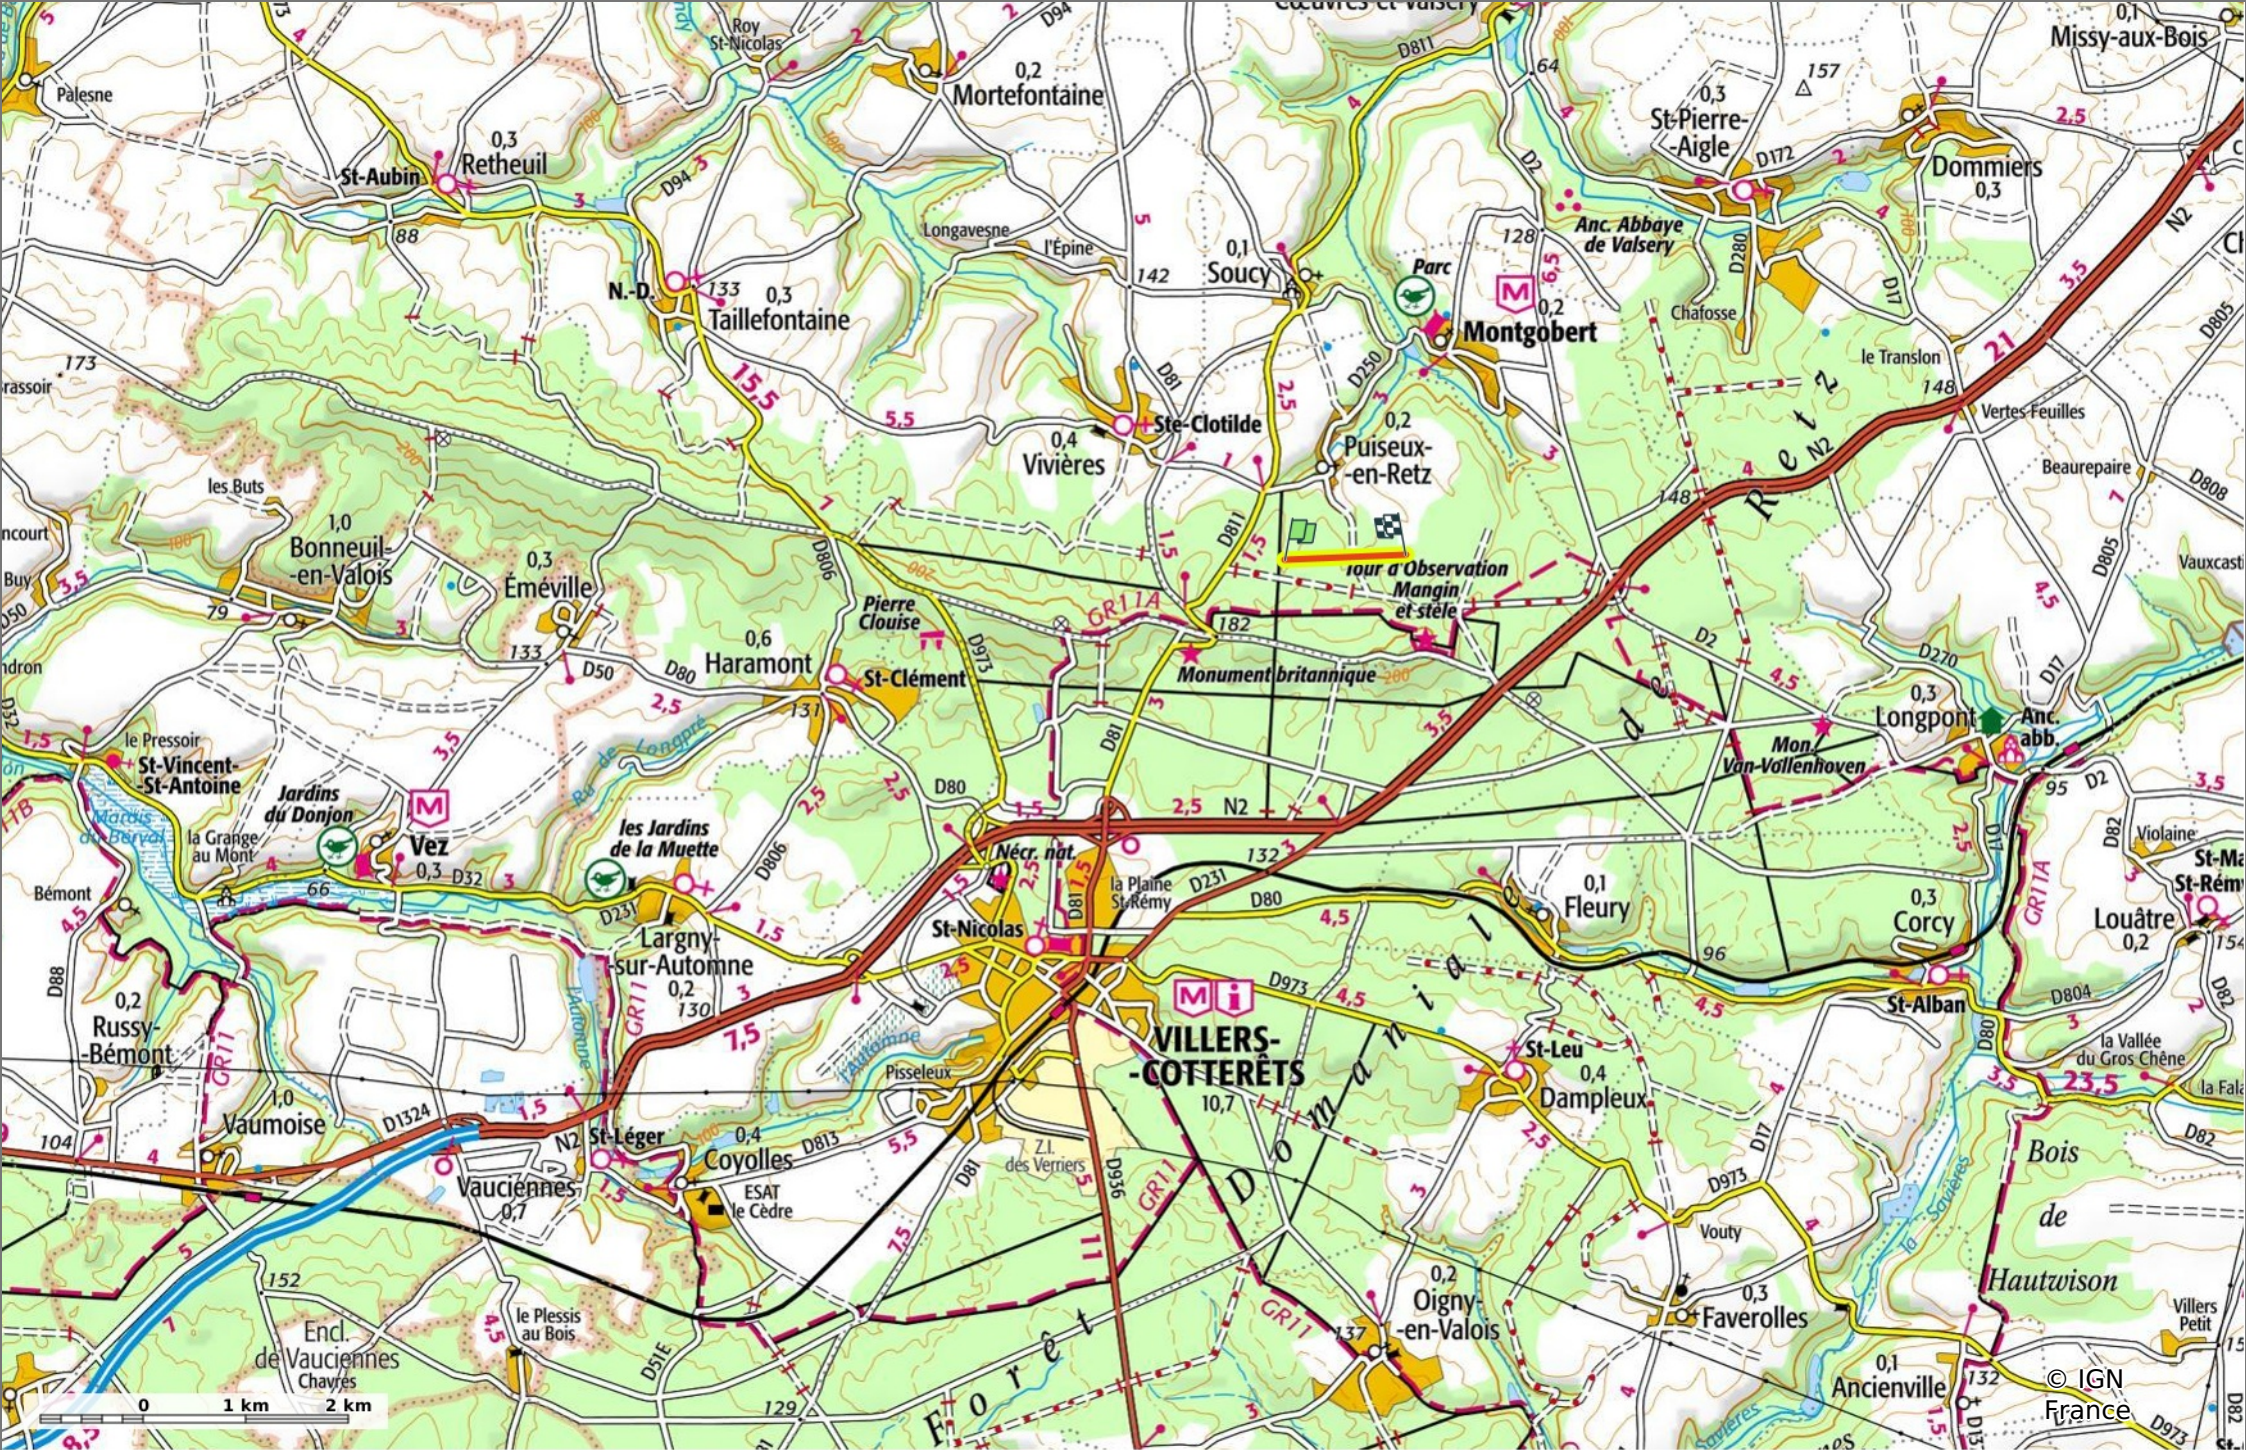

© OpenStreetMap

la Laie du Gerfaut

◊ 1,2 km ⚓ 158 m ⚓ 176 m ⚓ 24 m ⚓ 17 m

🚶 Marche Difficulté: Facile en 20min

13/03/2024 - Par JeanLucA4

 **Sity Trail**

GET IT ON  Google Play Download on the  App Store

la Laie du Gerfaut

📏 1,2 km
🏔️ 158 m
🏔️ 176 m
📏 24 m
📏 17 m

👤 Marche Difficulté: Facile en 20min

13/03/2024 - Par JeanLucA4

GET IT ON Google Play

la Laie du Gerfaut

📏 1,2 km
📏 158 m
📏 176 m
📏 24 m
📏 17 m

🚶 Marche
Difficulté: Facile en 20min