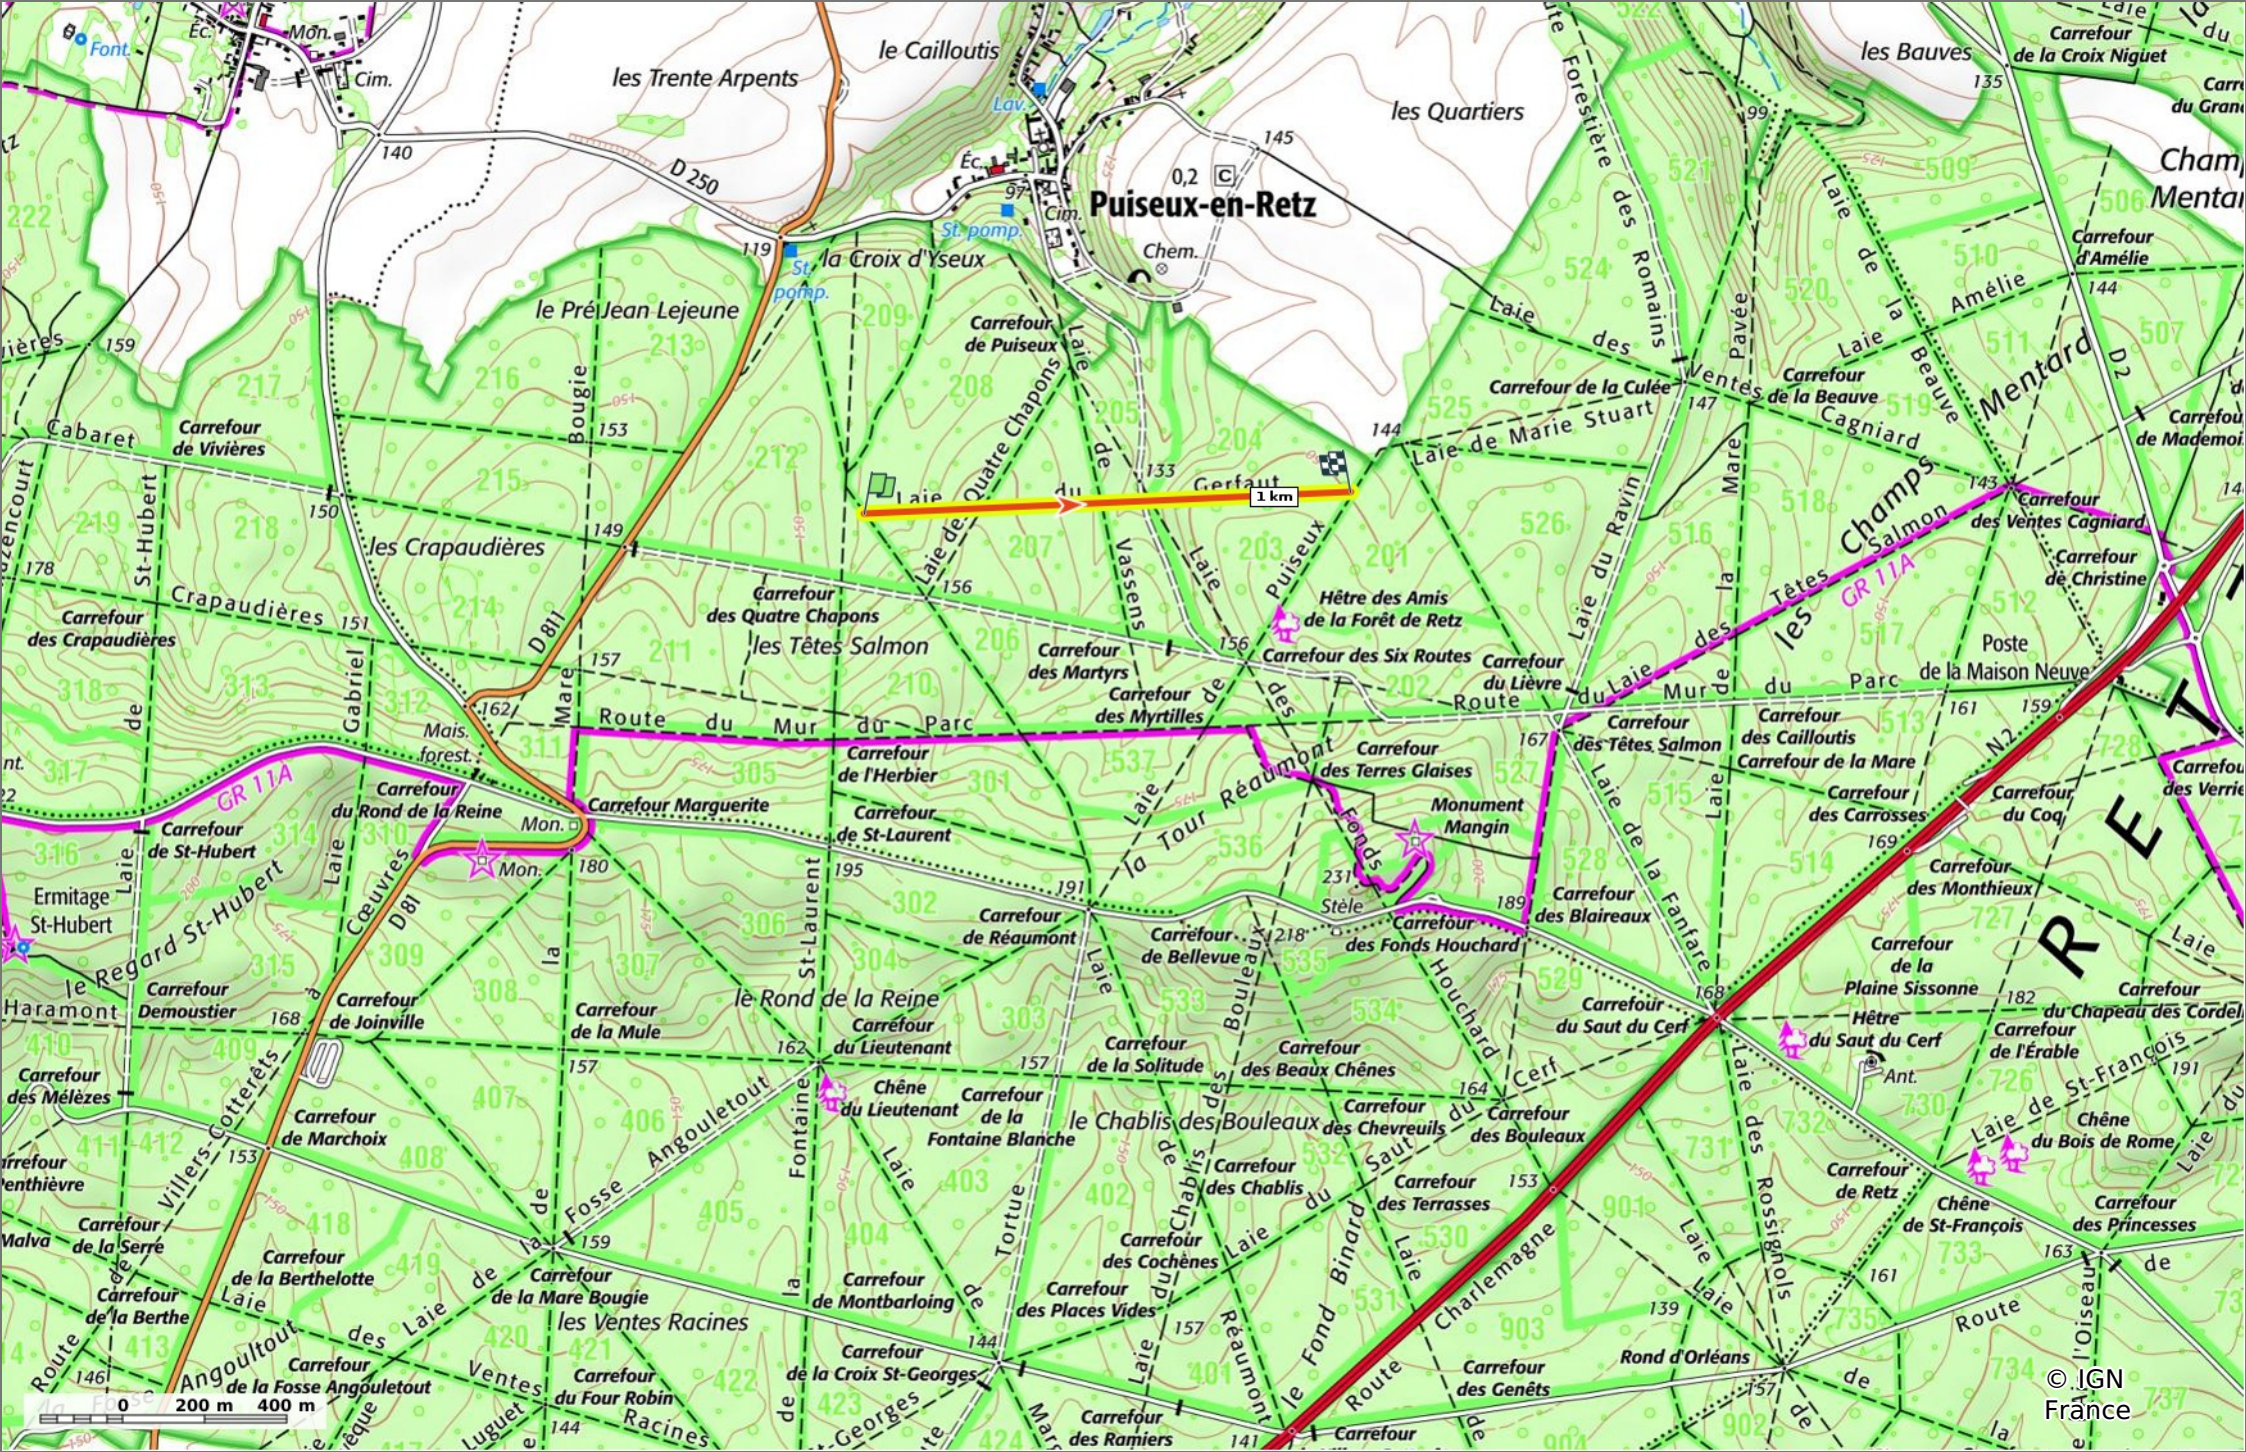

© OpenStreetMap

la Laie du Gerfaut

◊ 1,2 km ⚓ 158 m ⚓ 176 m ⚓ 24 m ⚓ 17 m

🚶 Marche Difficulté: Facile en 20min

13/03/2024 - Par JeanLucA4

 **Sity Trail**

GET IT ON  Google Play Download on the  App Store

la Laie du Gerfaut

📏 1,2 km
🏔️ 158 m
🏔️ 176 m
📏 24 m
📏 17 m

👤 Marche Difficulté: Facile en 20min

13/03/2024 - Par JeanLucA4

GET IT ON Google Play

la Laie du Gerfaut

📏 1,2 km
📏 158 m
📏 176 m
📏 24 m
📏 17 m

🚶 Marche
Difficulté: Facile en 20min