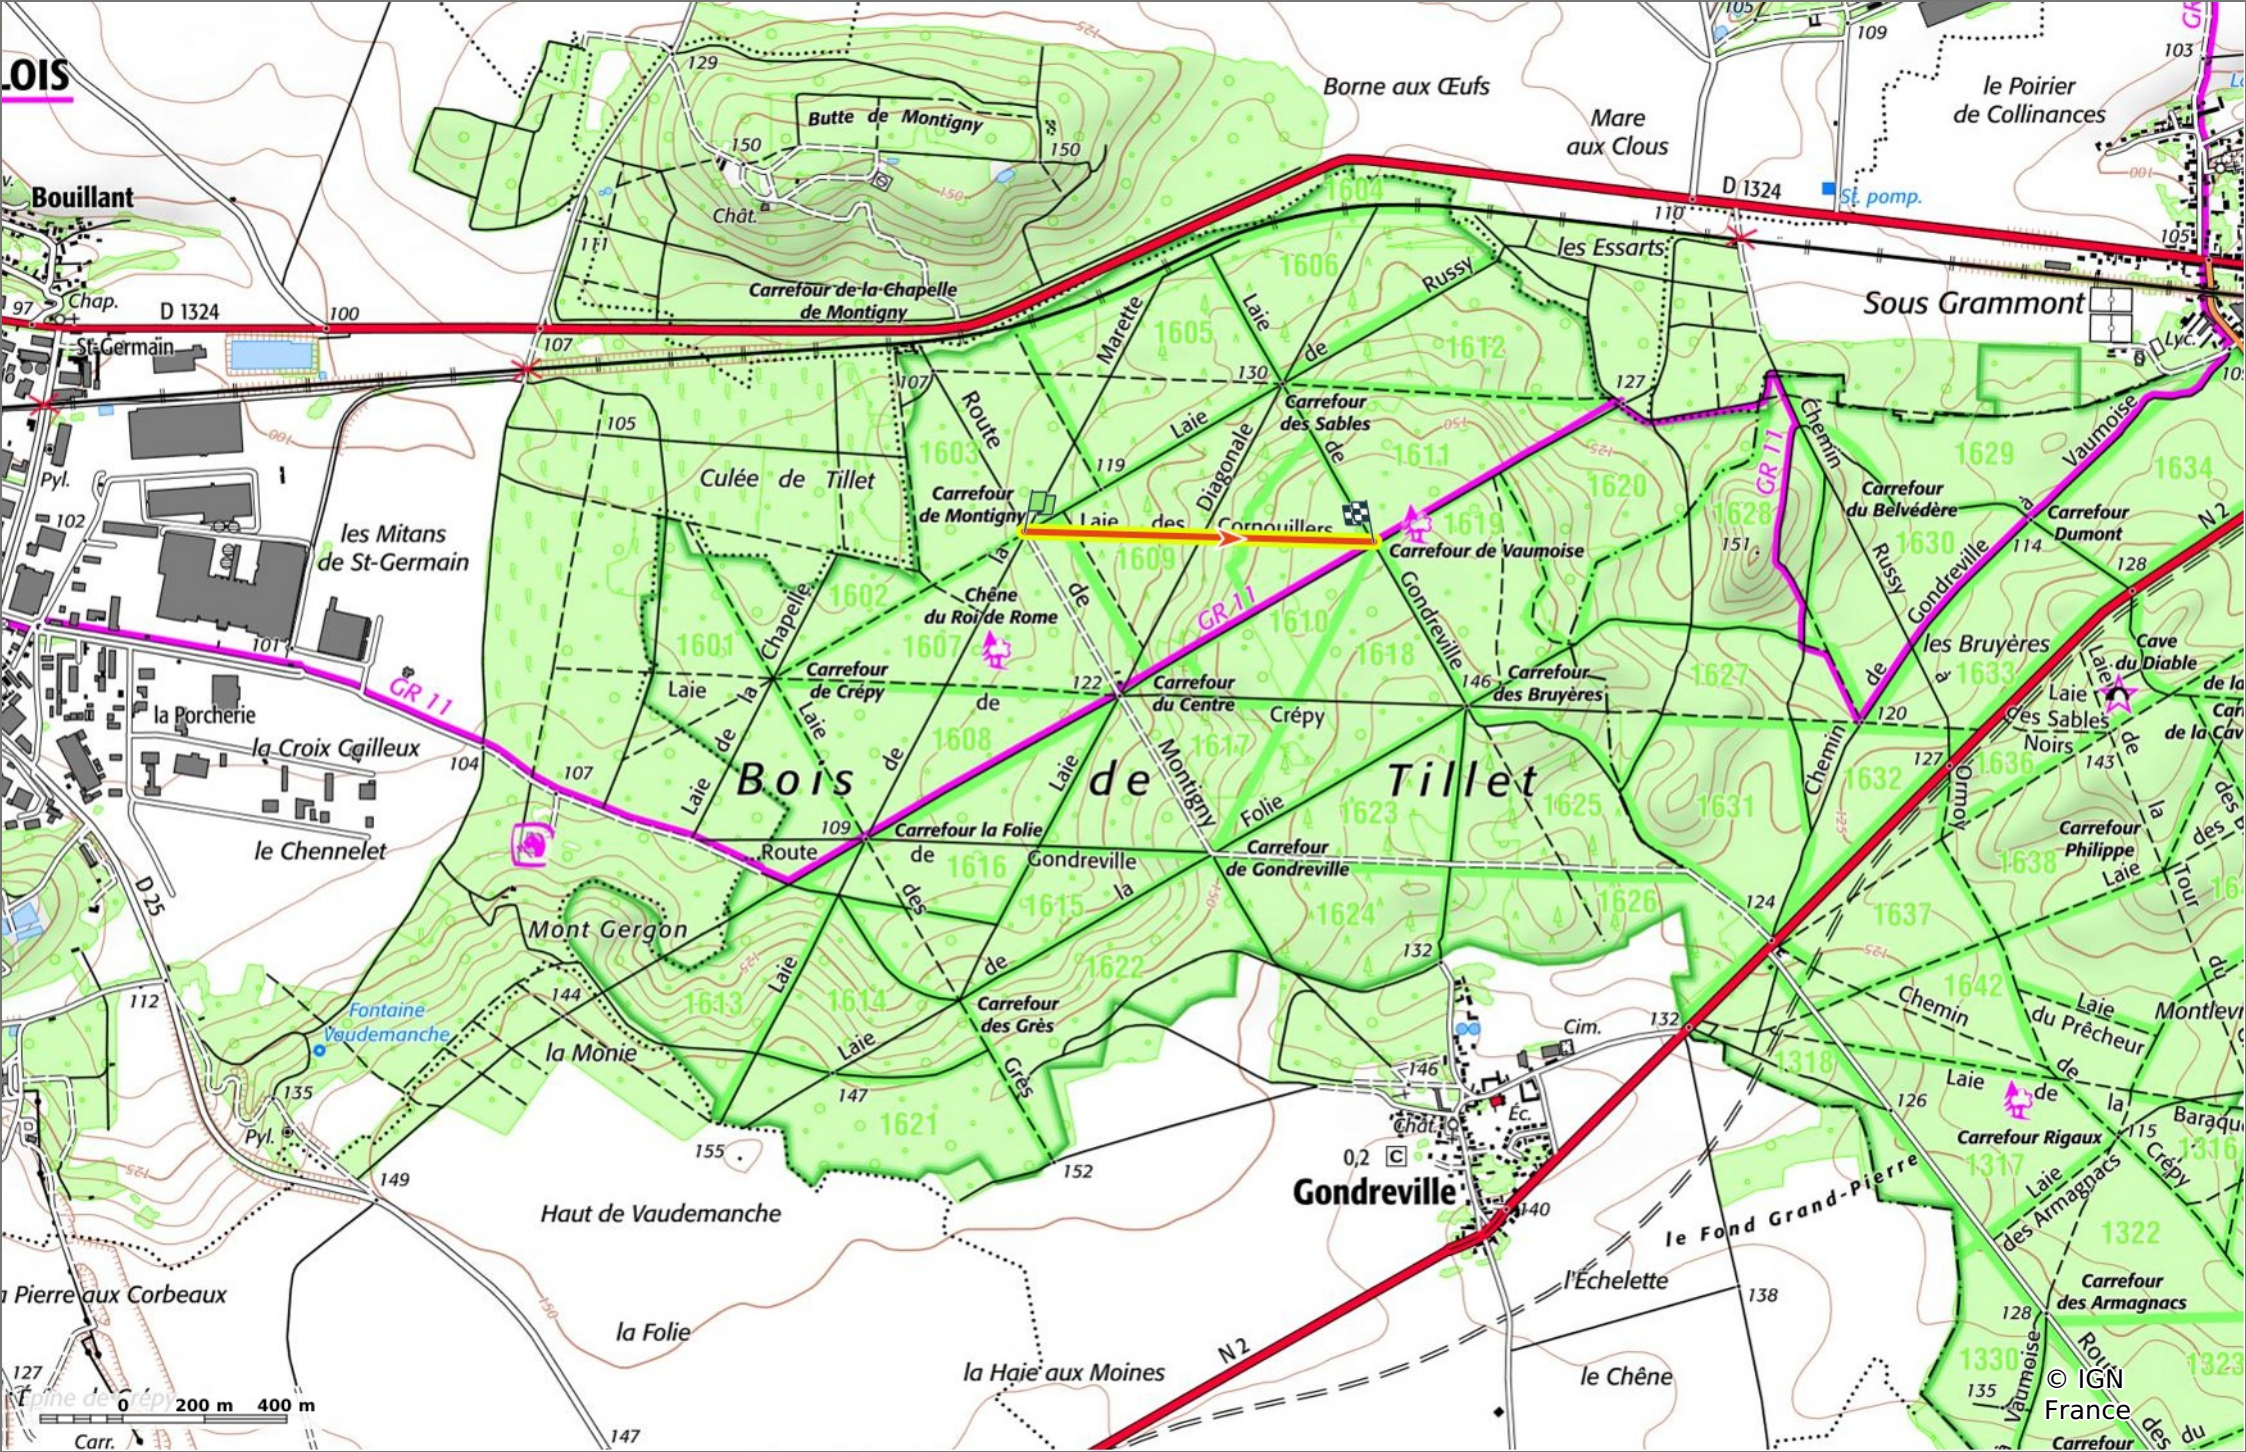

la Laie des Cornouillers

◊ 0,8 km ⚓ 119 m 🏔 157 m 📏 36 m 🏁 0 m

🚶 Marche Difficulté: Facile en 16min

08/03/2024 - Par JeanLucA4

Sity Trail
GET IT ON Google Play Download on the App Store

la Laie des Cornouillers

0,8 km 119 m 157 m 36 m 0 m

Marche Difficulté: Facile en 16min

08/03/2024 - Par JeanLucA4

Sity Trail
GET IT ON Google Play Download on the App Store

la Laie des Cornouillers

◊ 0,8 km
↗ 119 m
↗ 157 m
↗ 36 m
↘ 0 m

🚶 Marche
Difficulté: Facile en 16min

08/03/2024 - Par JeanLucA4

GET IT ON Google Play