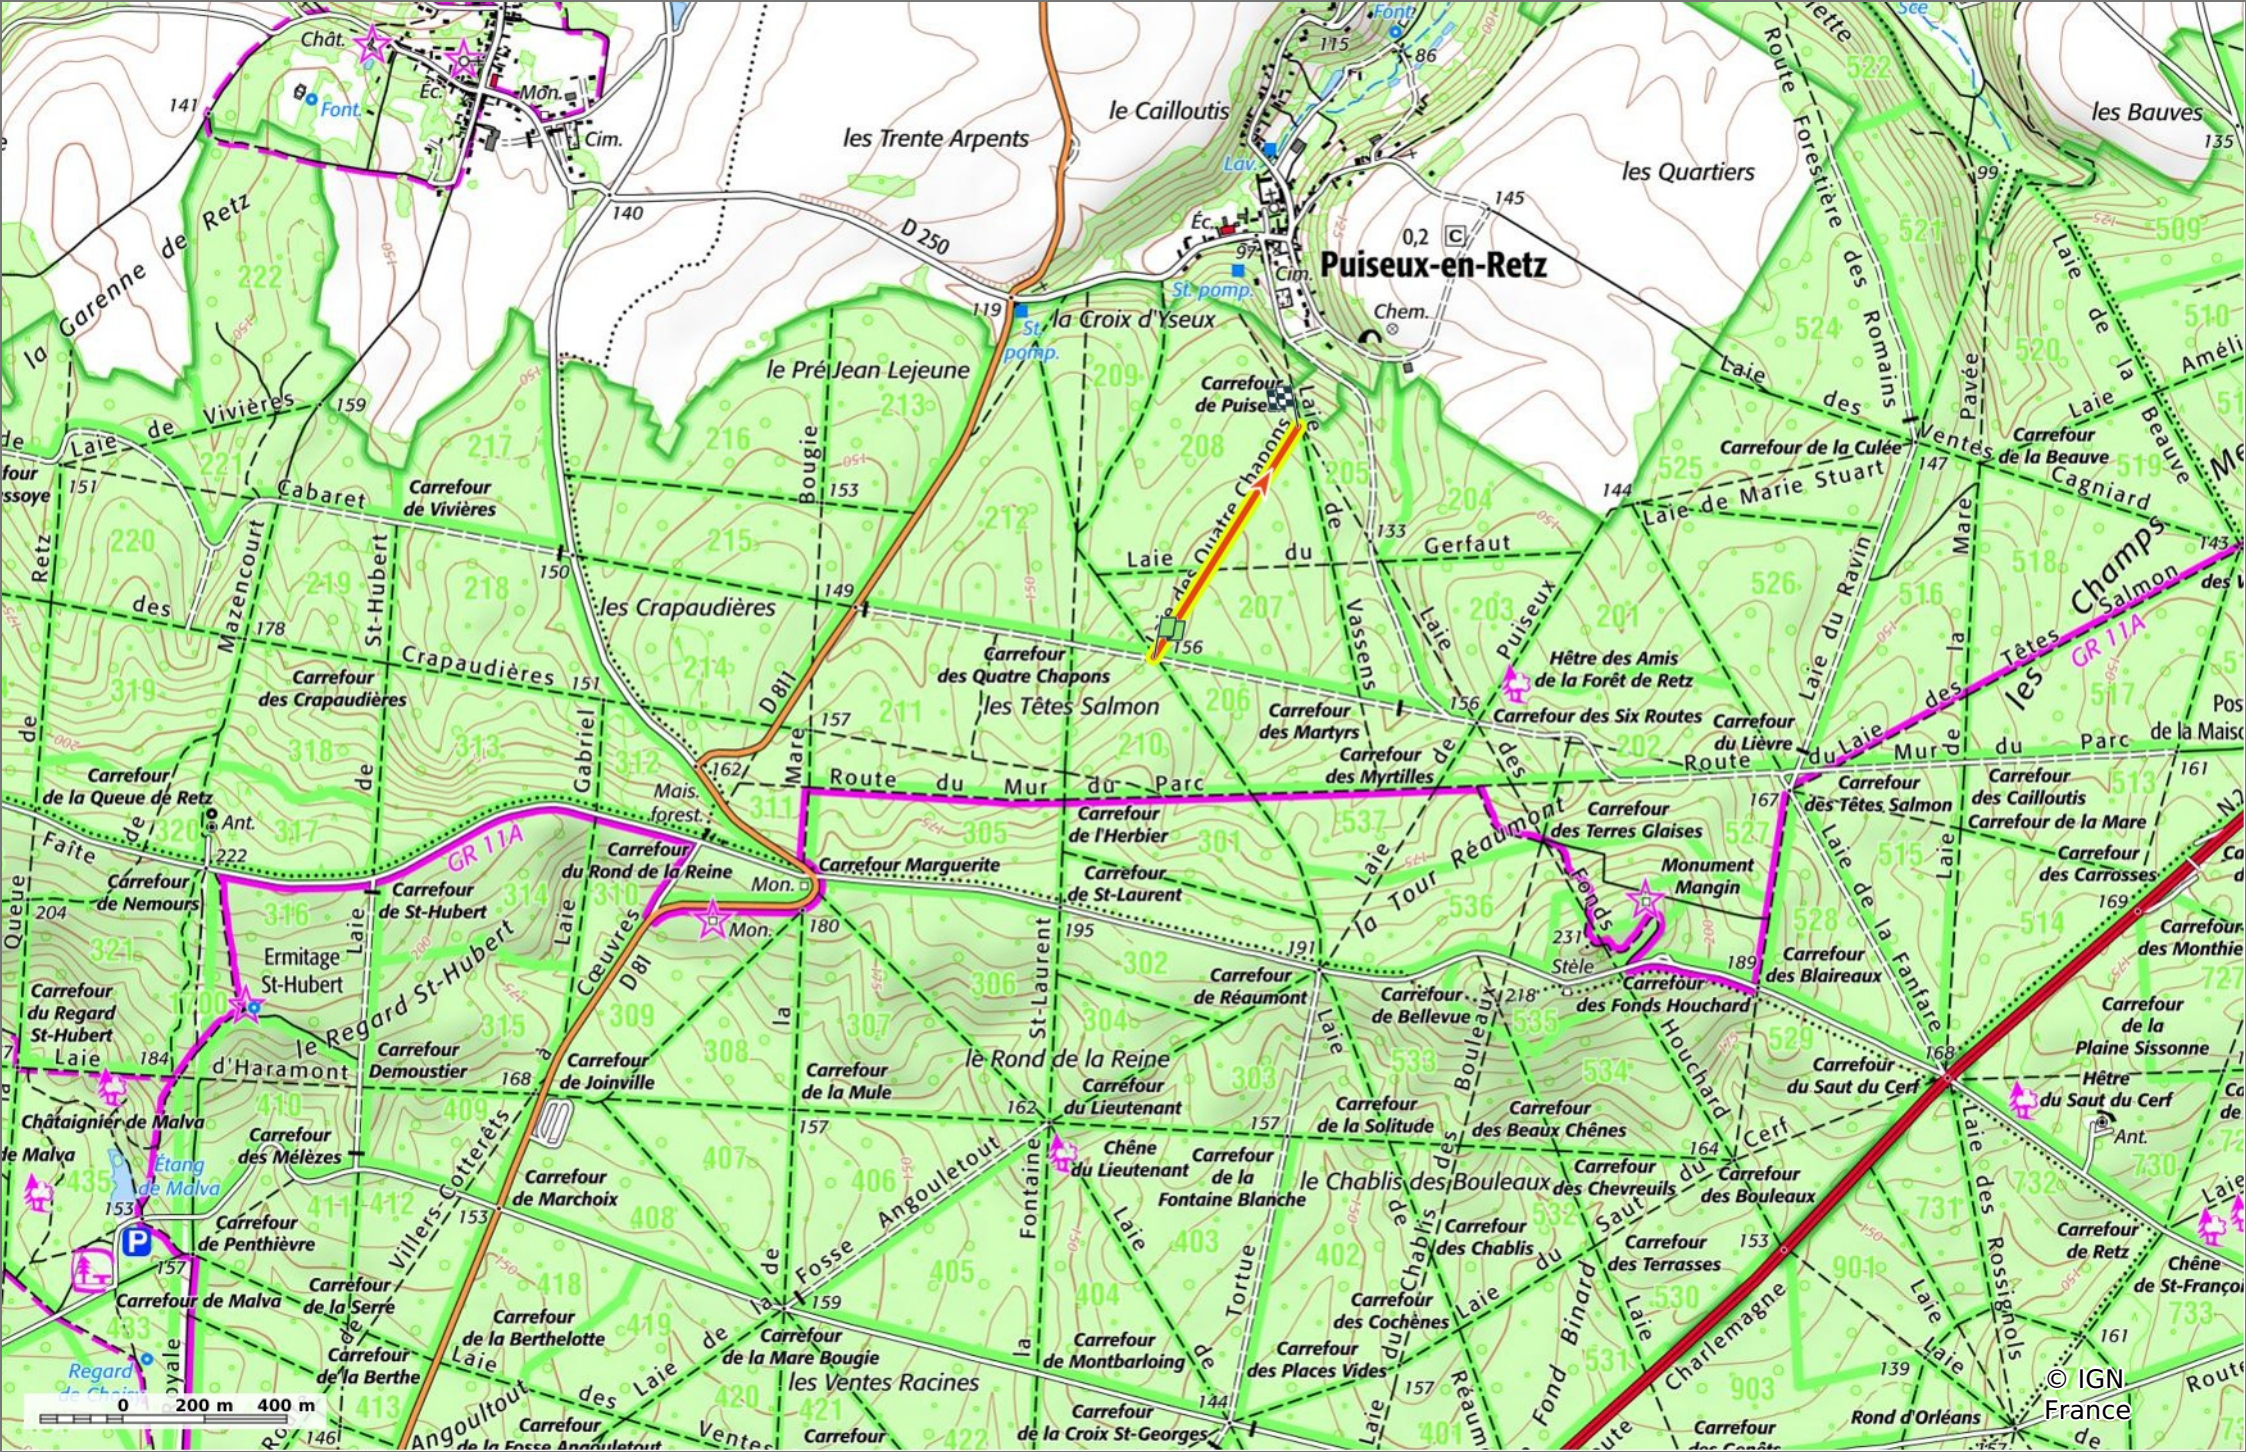

© OpenStreetMap

la Laie des Quatre Chapons

0,7 km 158 m 175 m 5 m 13 m

Marche Difficulté: Facile en 10min

08/03/2024 - Par JeanLucA4

 **Sity Trail**
GET IT ON  Google Play  Download on the App Store

la Laie des Quatre Chapons

📏 0,7 km
🏔️ 158 m
🏔️ 175 m
📏 5 m
📏 13 m

🚶 Marche
Difficulté: Facile en 10min

08/03/2024 - Par JeanLucA4

GET IT ON Google Play

la Laie des Quatre Chapons
 0,7 km 158 m 175 m 5 m 13 m

Marche Difficulté: Facile en 10min