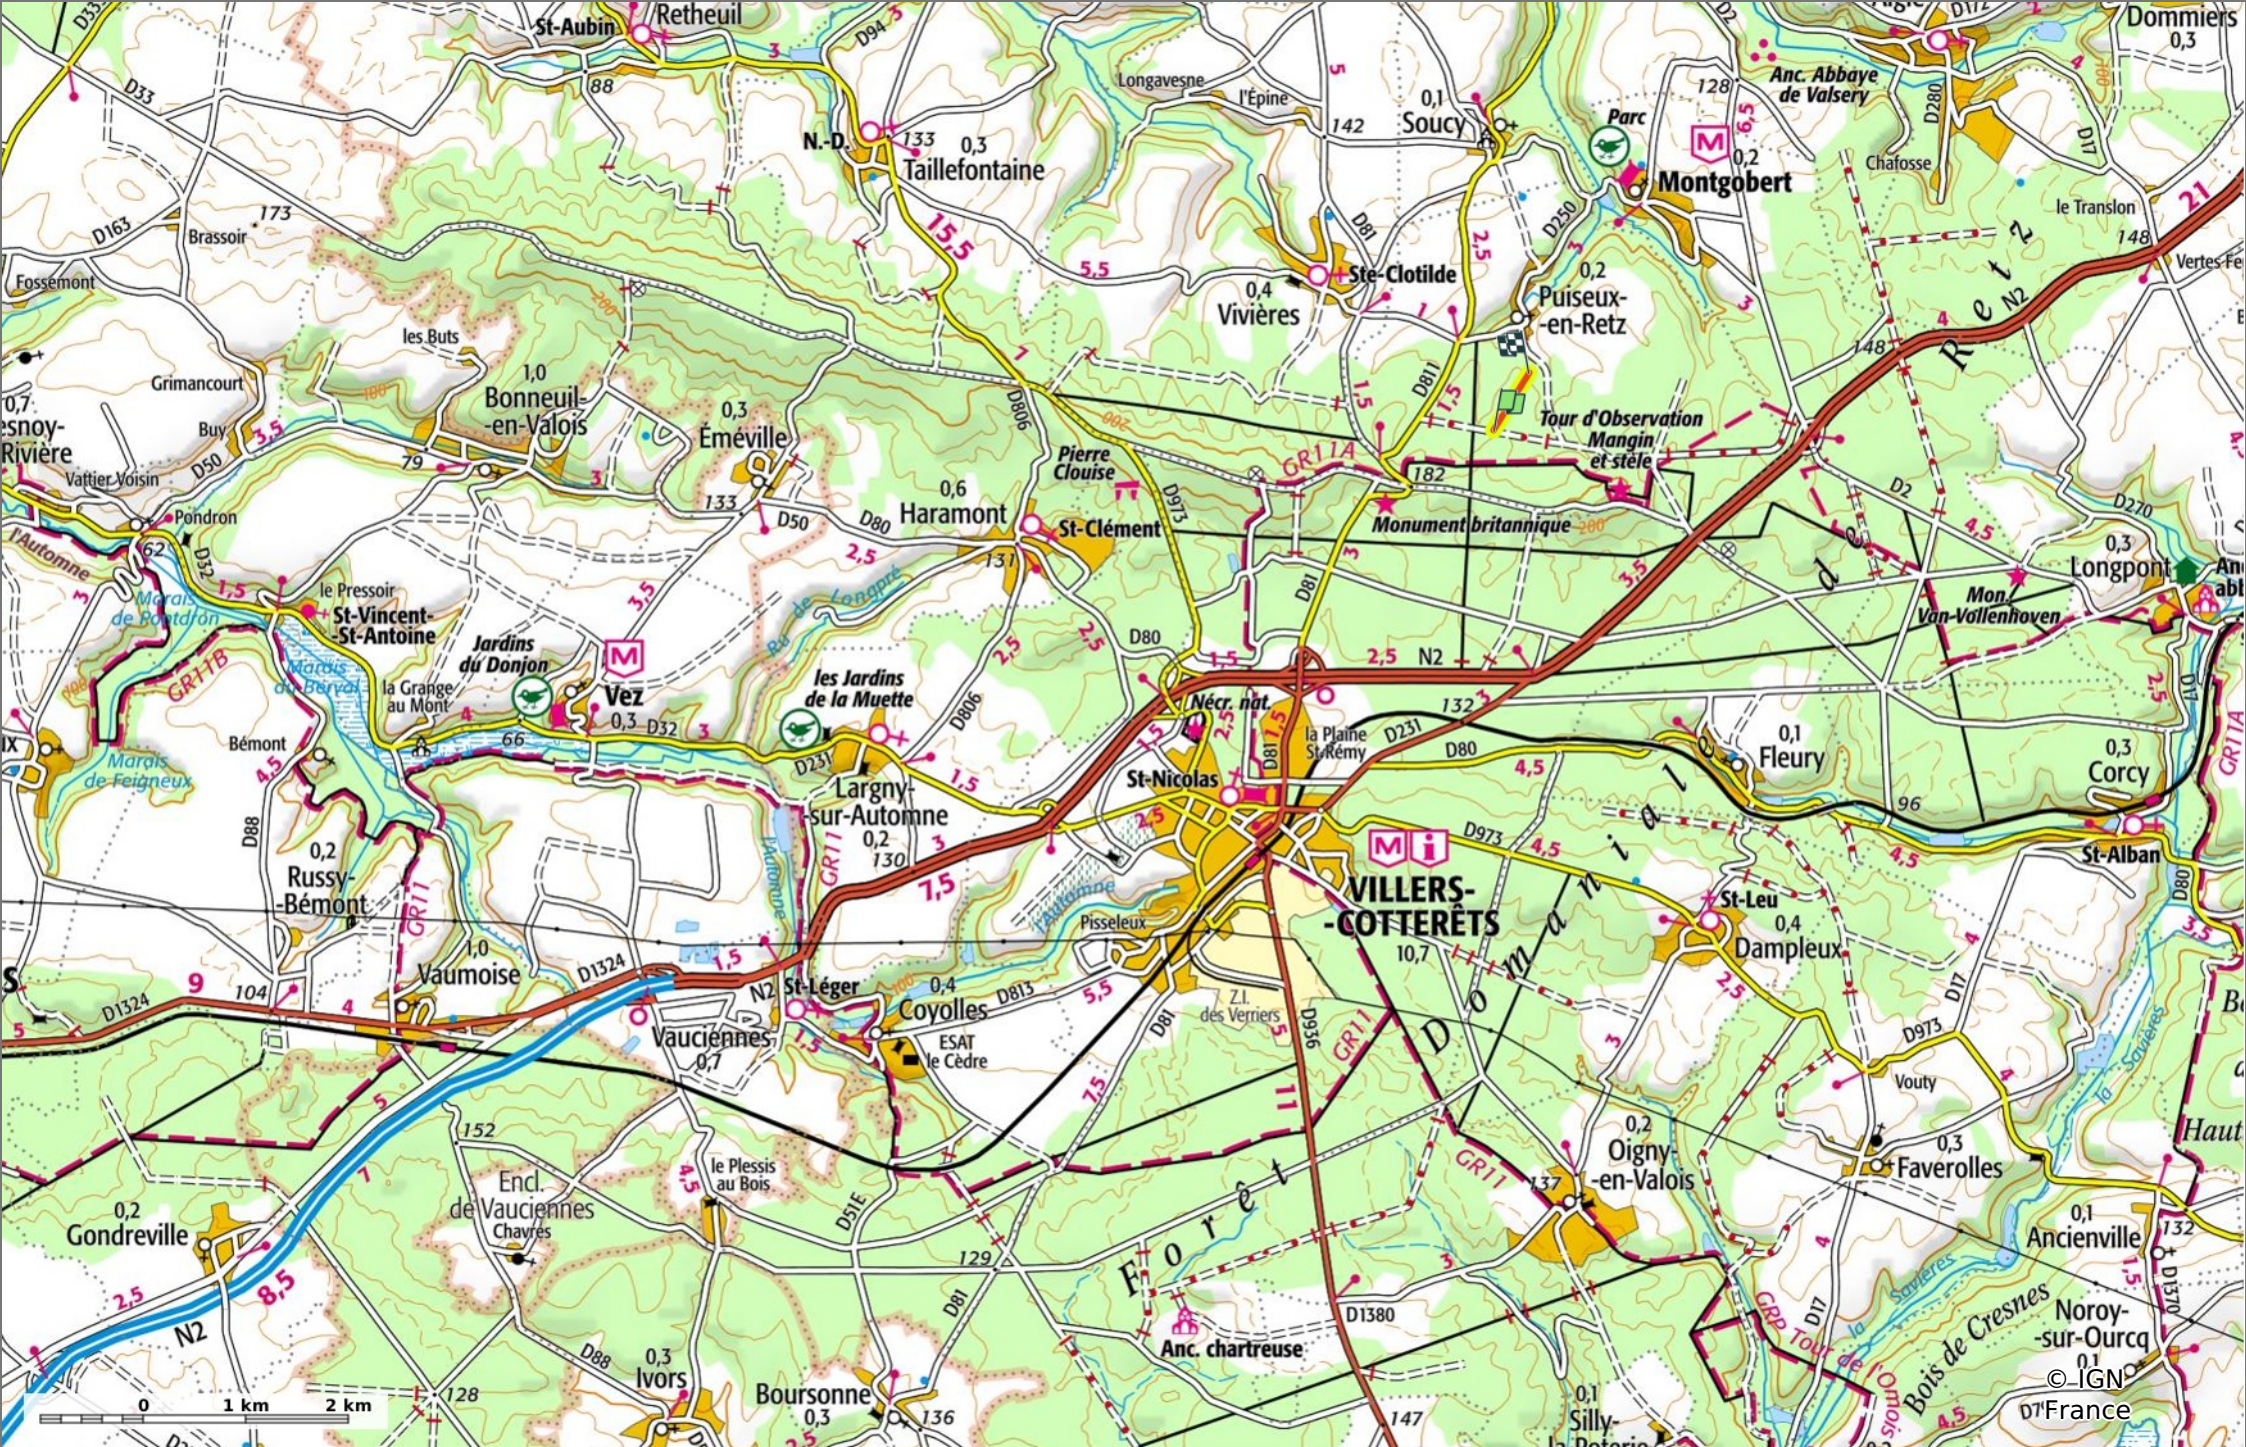

© OpenStreetMap

la Laie des Quatre Chapons

0,7 km 158 m 175 m 5 m 13 m

Marche Difficulté: Facile en 10min

08/03/2024 - Par JeanLucA4

 **Sity Trail**
GET IT ON  Google Play  Download on the App Store

la Laie des Quatre Chapons

📏 0,7 km
🏔️ 158 m
🏔️ 175 m
📏 5 m
📏 13 m

🚶 Marche
Difficulté: Facile en 10min

08/03/2024 - Par JeanLucA4

GET IT ON Google Play

la Laie des Quatre Chapons
 0,7 km 158 m 175 m 5 m 13 m

Marche Difficulté: Facile en 10min