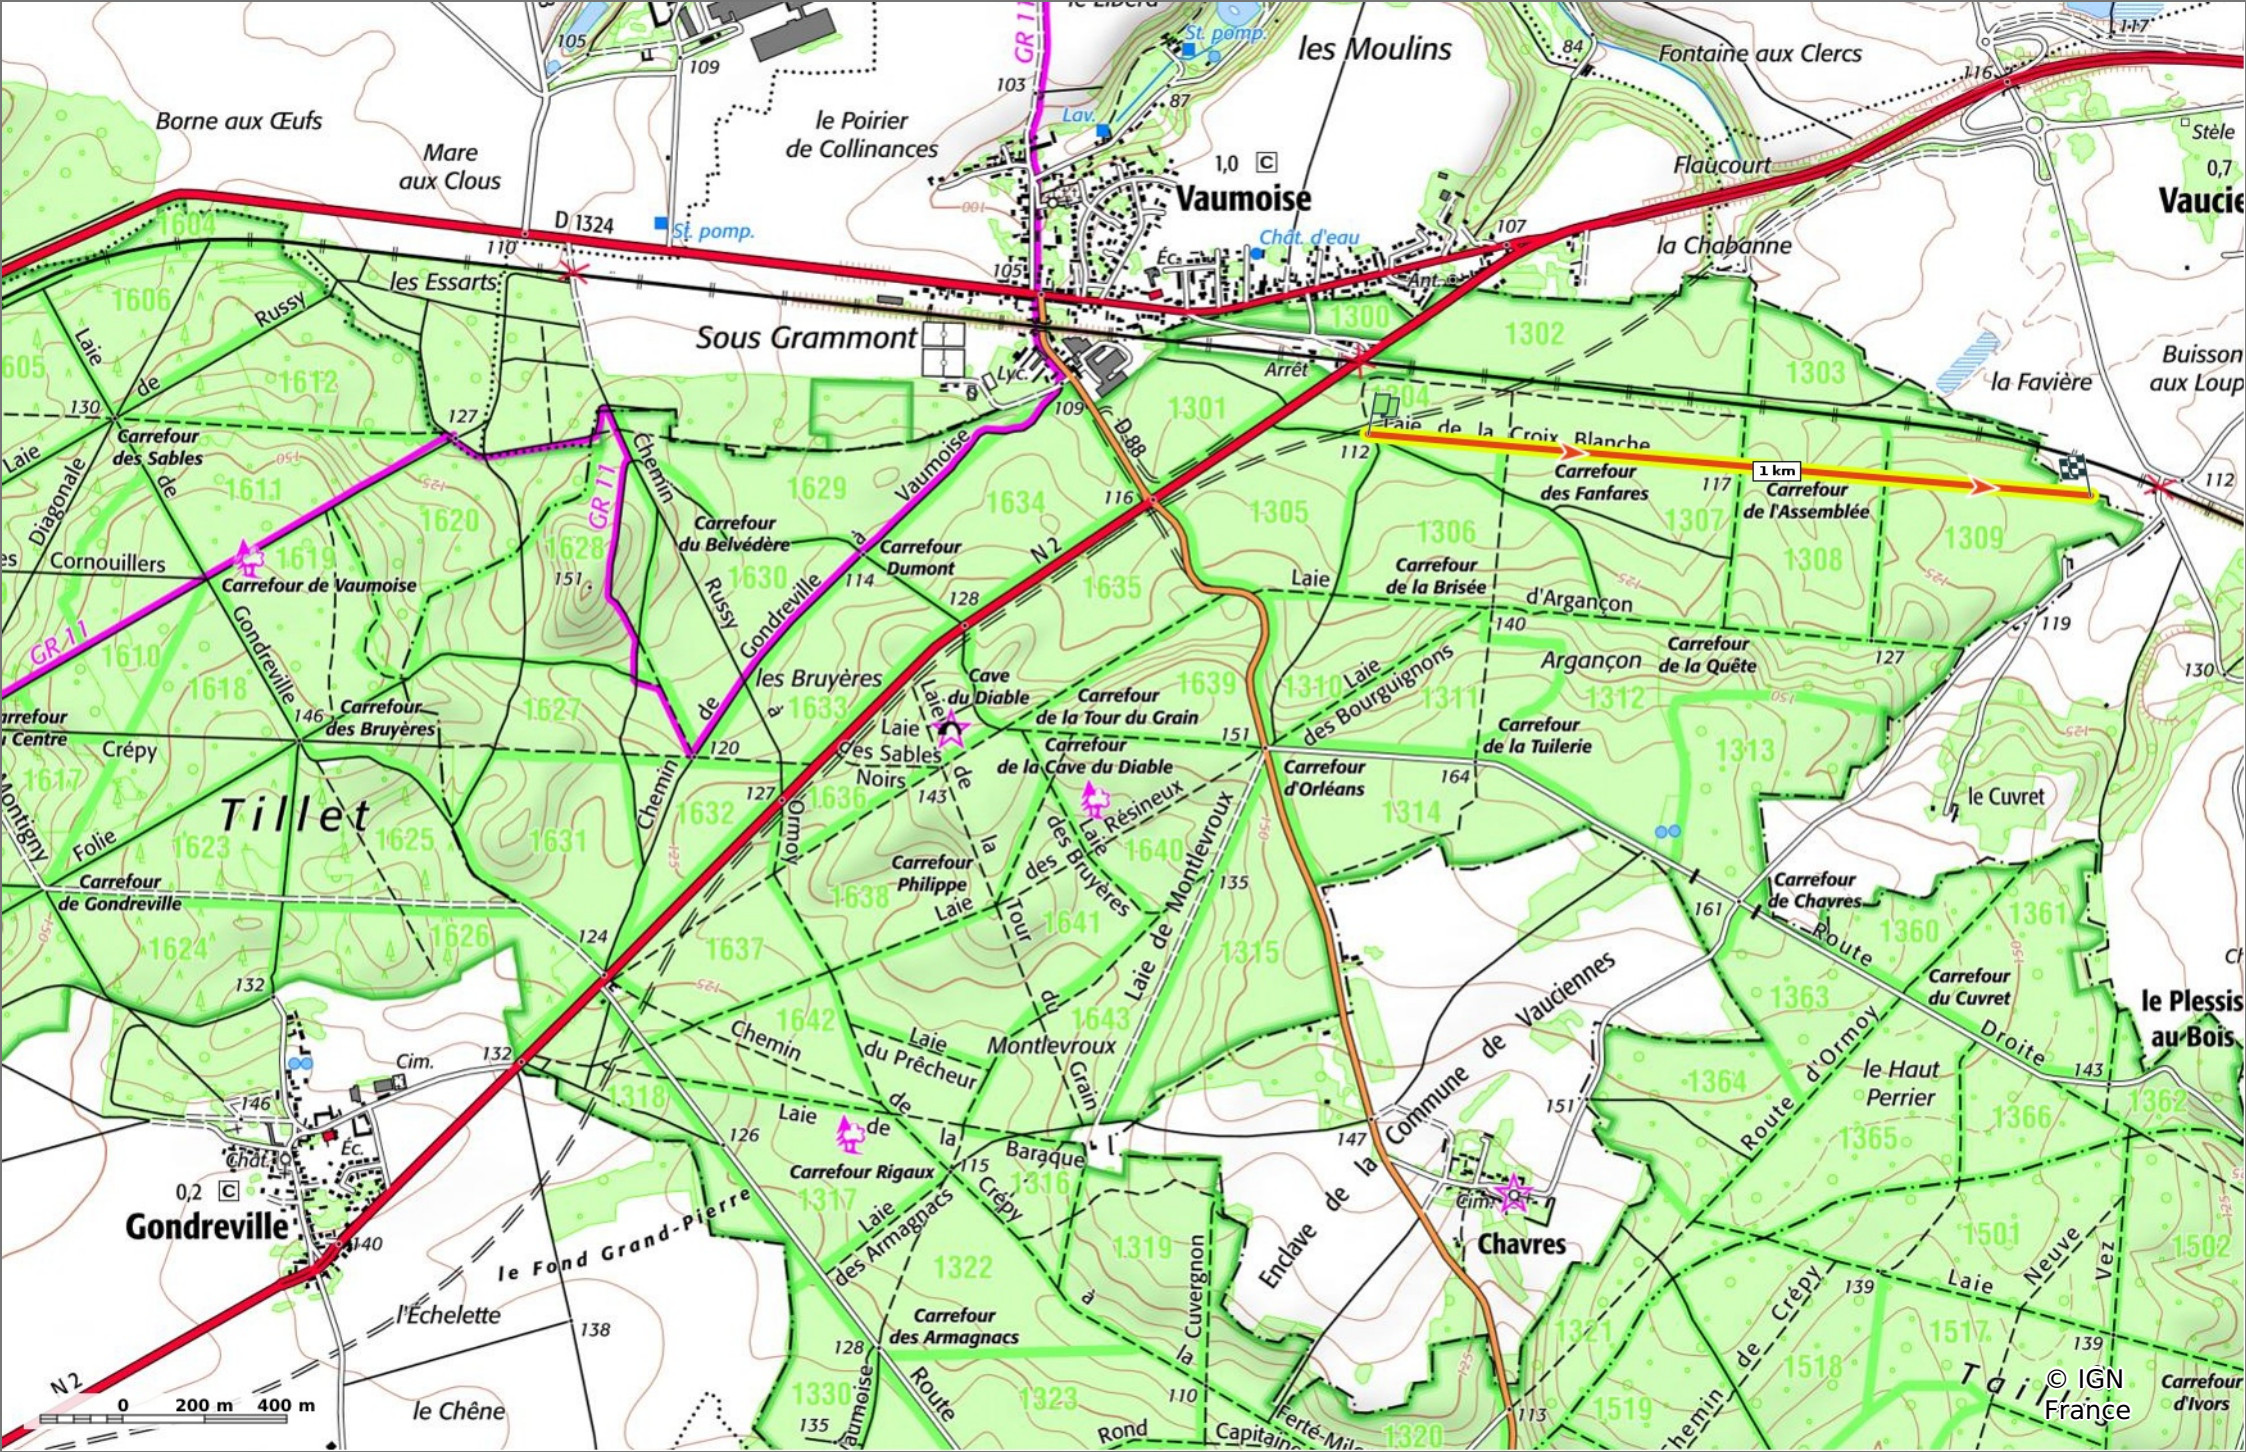

### la Laie de la Croix Blanche

◊ 1,8 km    ⚓ 115 m    ⚓ 141 m    ⚓ 29 m    ⚓ 28 m

🚶 Marche Difficulté: Facile en 29min

08/03/2024 - Par  
JeanLucA4

 **Sity Trail**  
GET IT ON  Google Play    Download on the  App Store

**la Laie de la Croix Blanche**

◊ 1,8 km
⌄ 115 m
⌄ 141 m
⌄ 29 m
⌄ 28 m

👤 Marche Difficulté: Facile en 29min

08/03/2024 - Par JeanLucA4

GET IT ON Google Play

**la Laie de la Croix Blanche**

◇ 1,8 km
↗ 115 m
↘ 141 m
↖ 29 m
↙ 28 m

🚶 Marche
Difficulté: Facile en 29min

08/03/2024 - Par JeanLucA4

GET IT ON Google Play