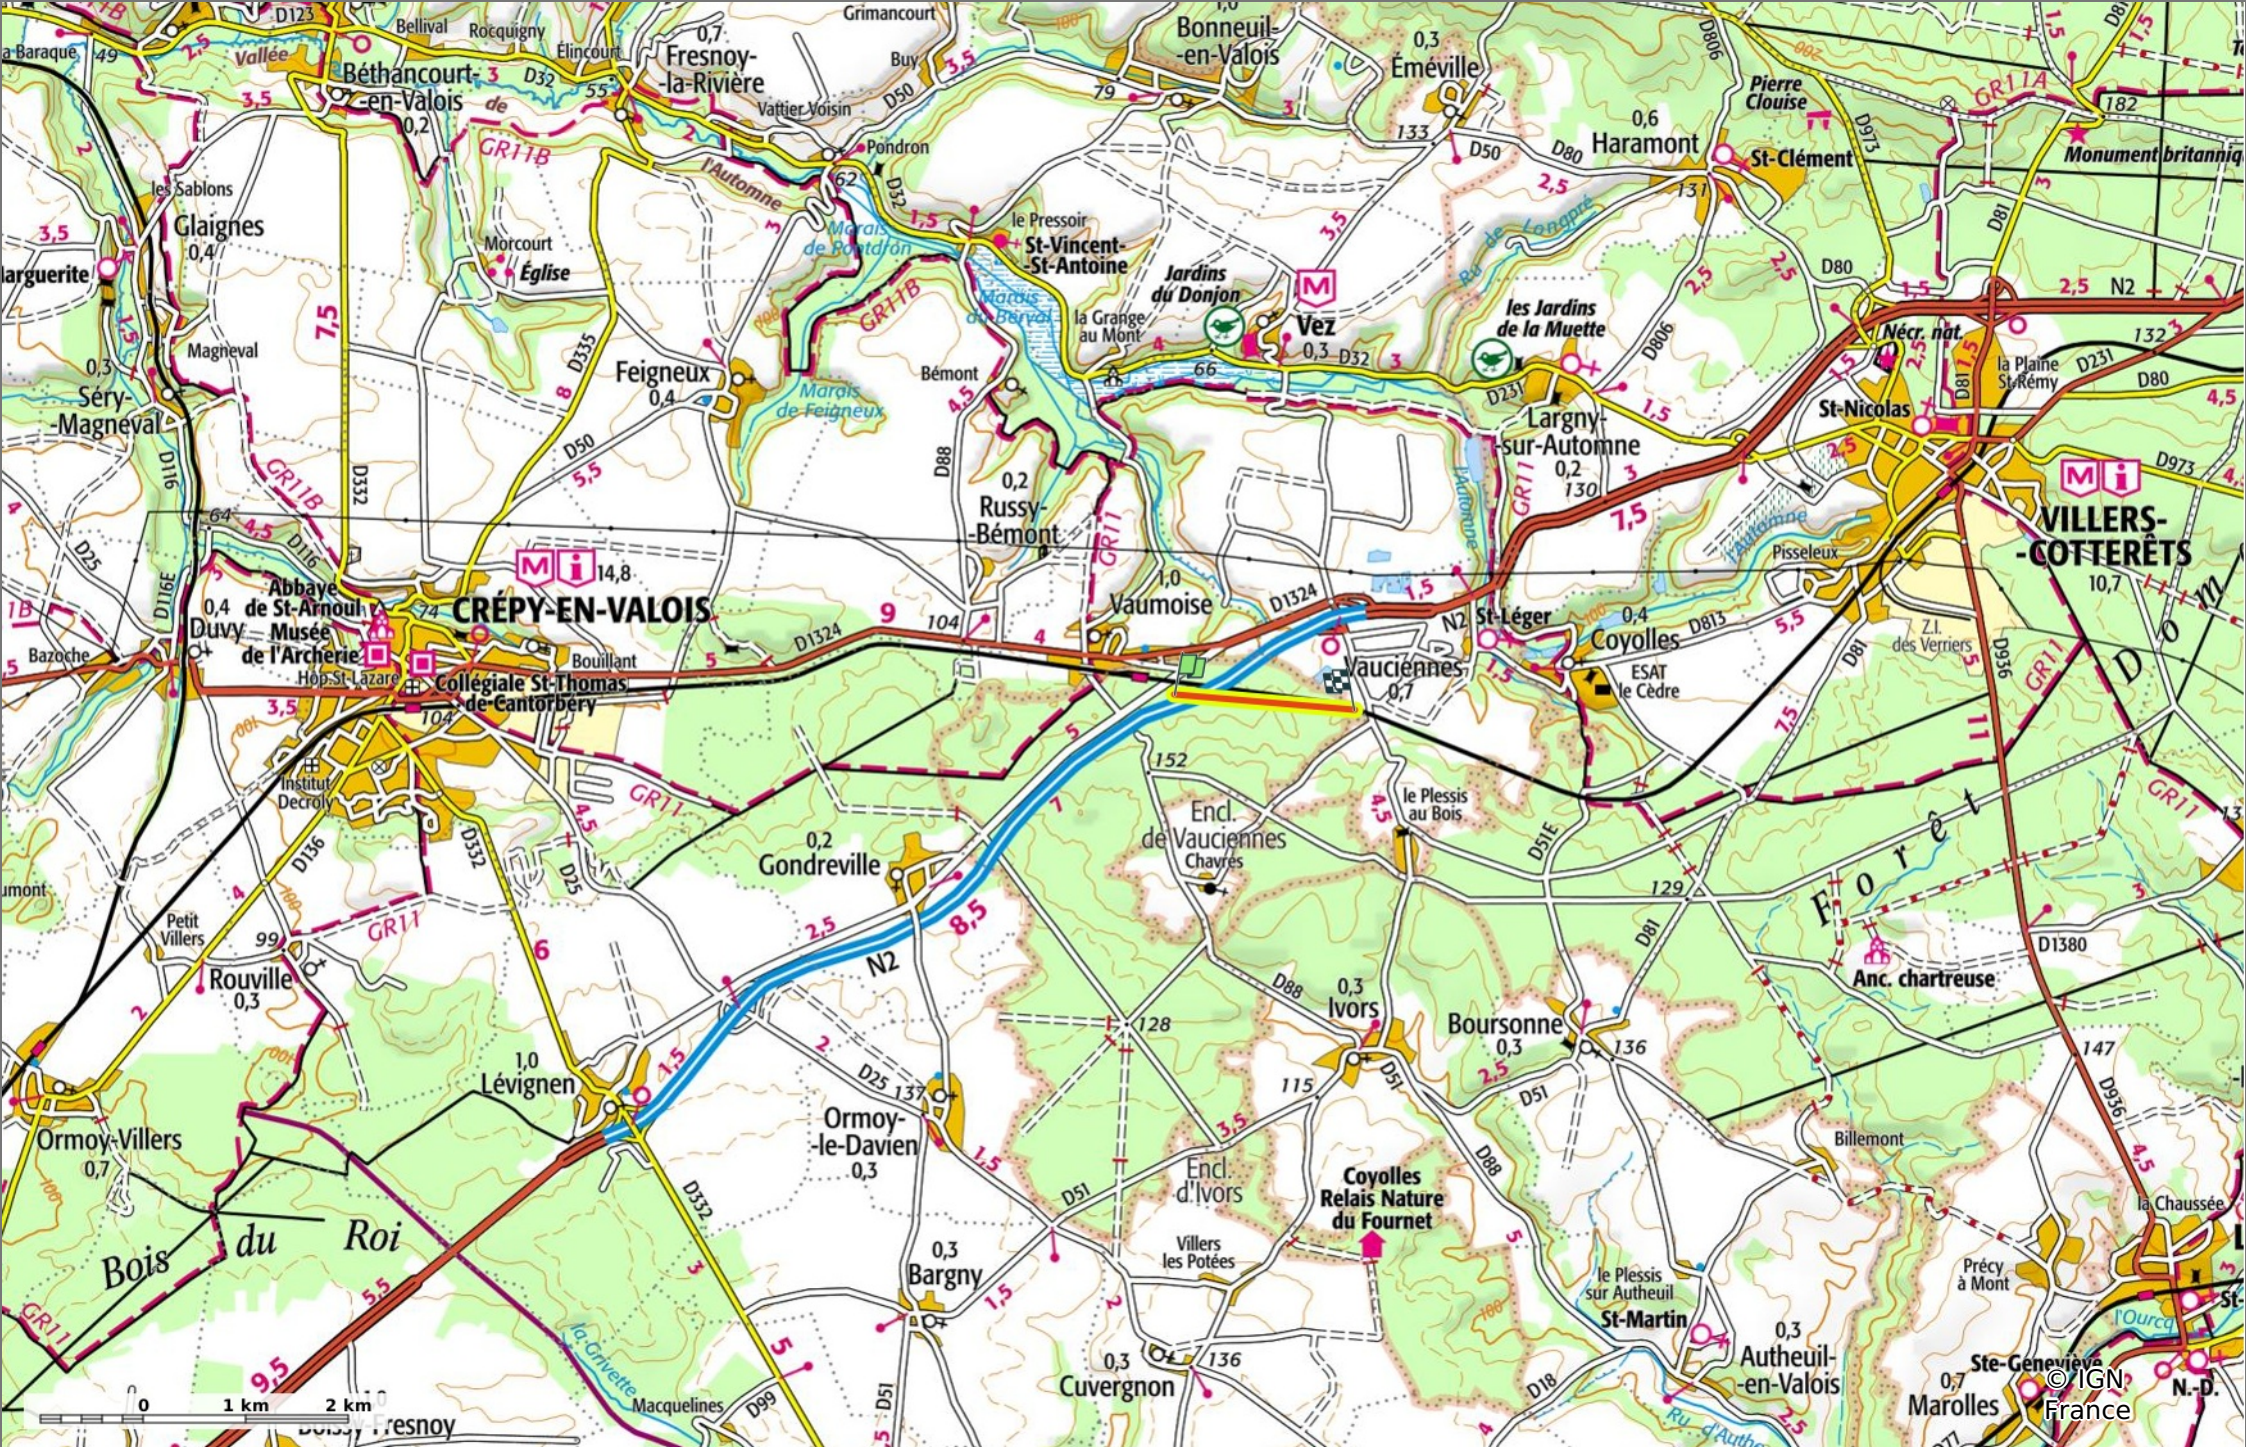

### la Laie de la Croix Blanche

◊ 1,8 km    ⚓ 115 m    ⚓ 141 m    ⚓ 29 m    ⚓ 28 m

🚶 Marche Difficulté: Facile en 29min

08/03/2024 - Par  
JeanLucA4

 **Sity Trail**  
GET IT ON  Google Play    Download on the  App Store

**la Laie de la Croix Blanche**

◊ 1,8 km
⌄ 115 m
⌄ 141 m
⌄ 29 m
⌄ 28 m

👤 Marche Difficulté: Facile en 29min

08/03/2024 - Par JeanLucA4

GET IT ON Google Play

**la Laie de la Croix Blanche**

◇ 1,8 km
↗ 115 m
↘ 141 m
↖ 29 m
↙ 28 m

🚶 Marche
Difficulté: Facile en 29min

08/03/2024 - Par JeanLucA4

GET IT ON Google Play