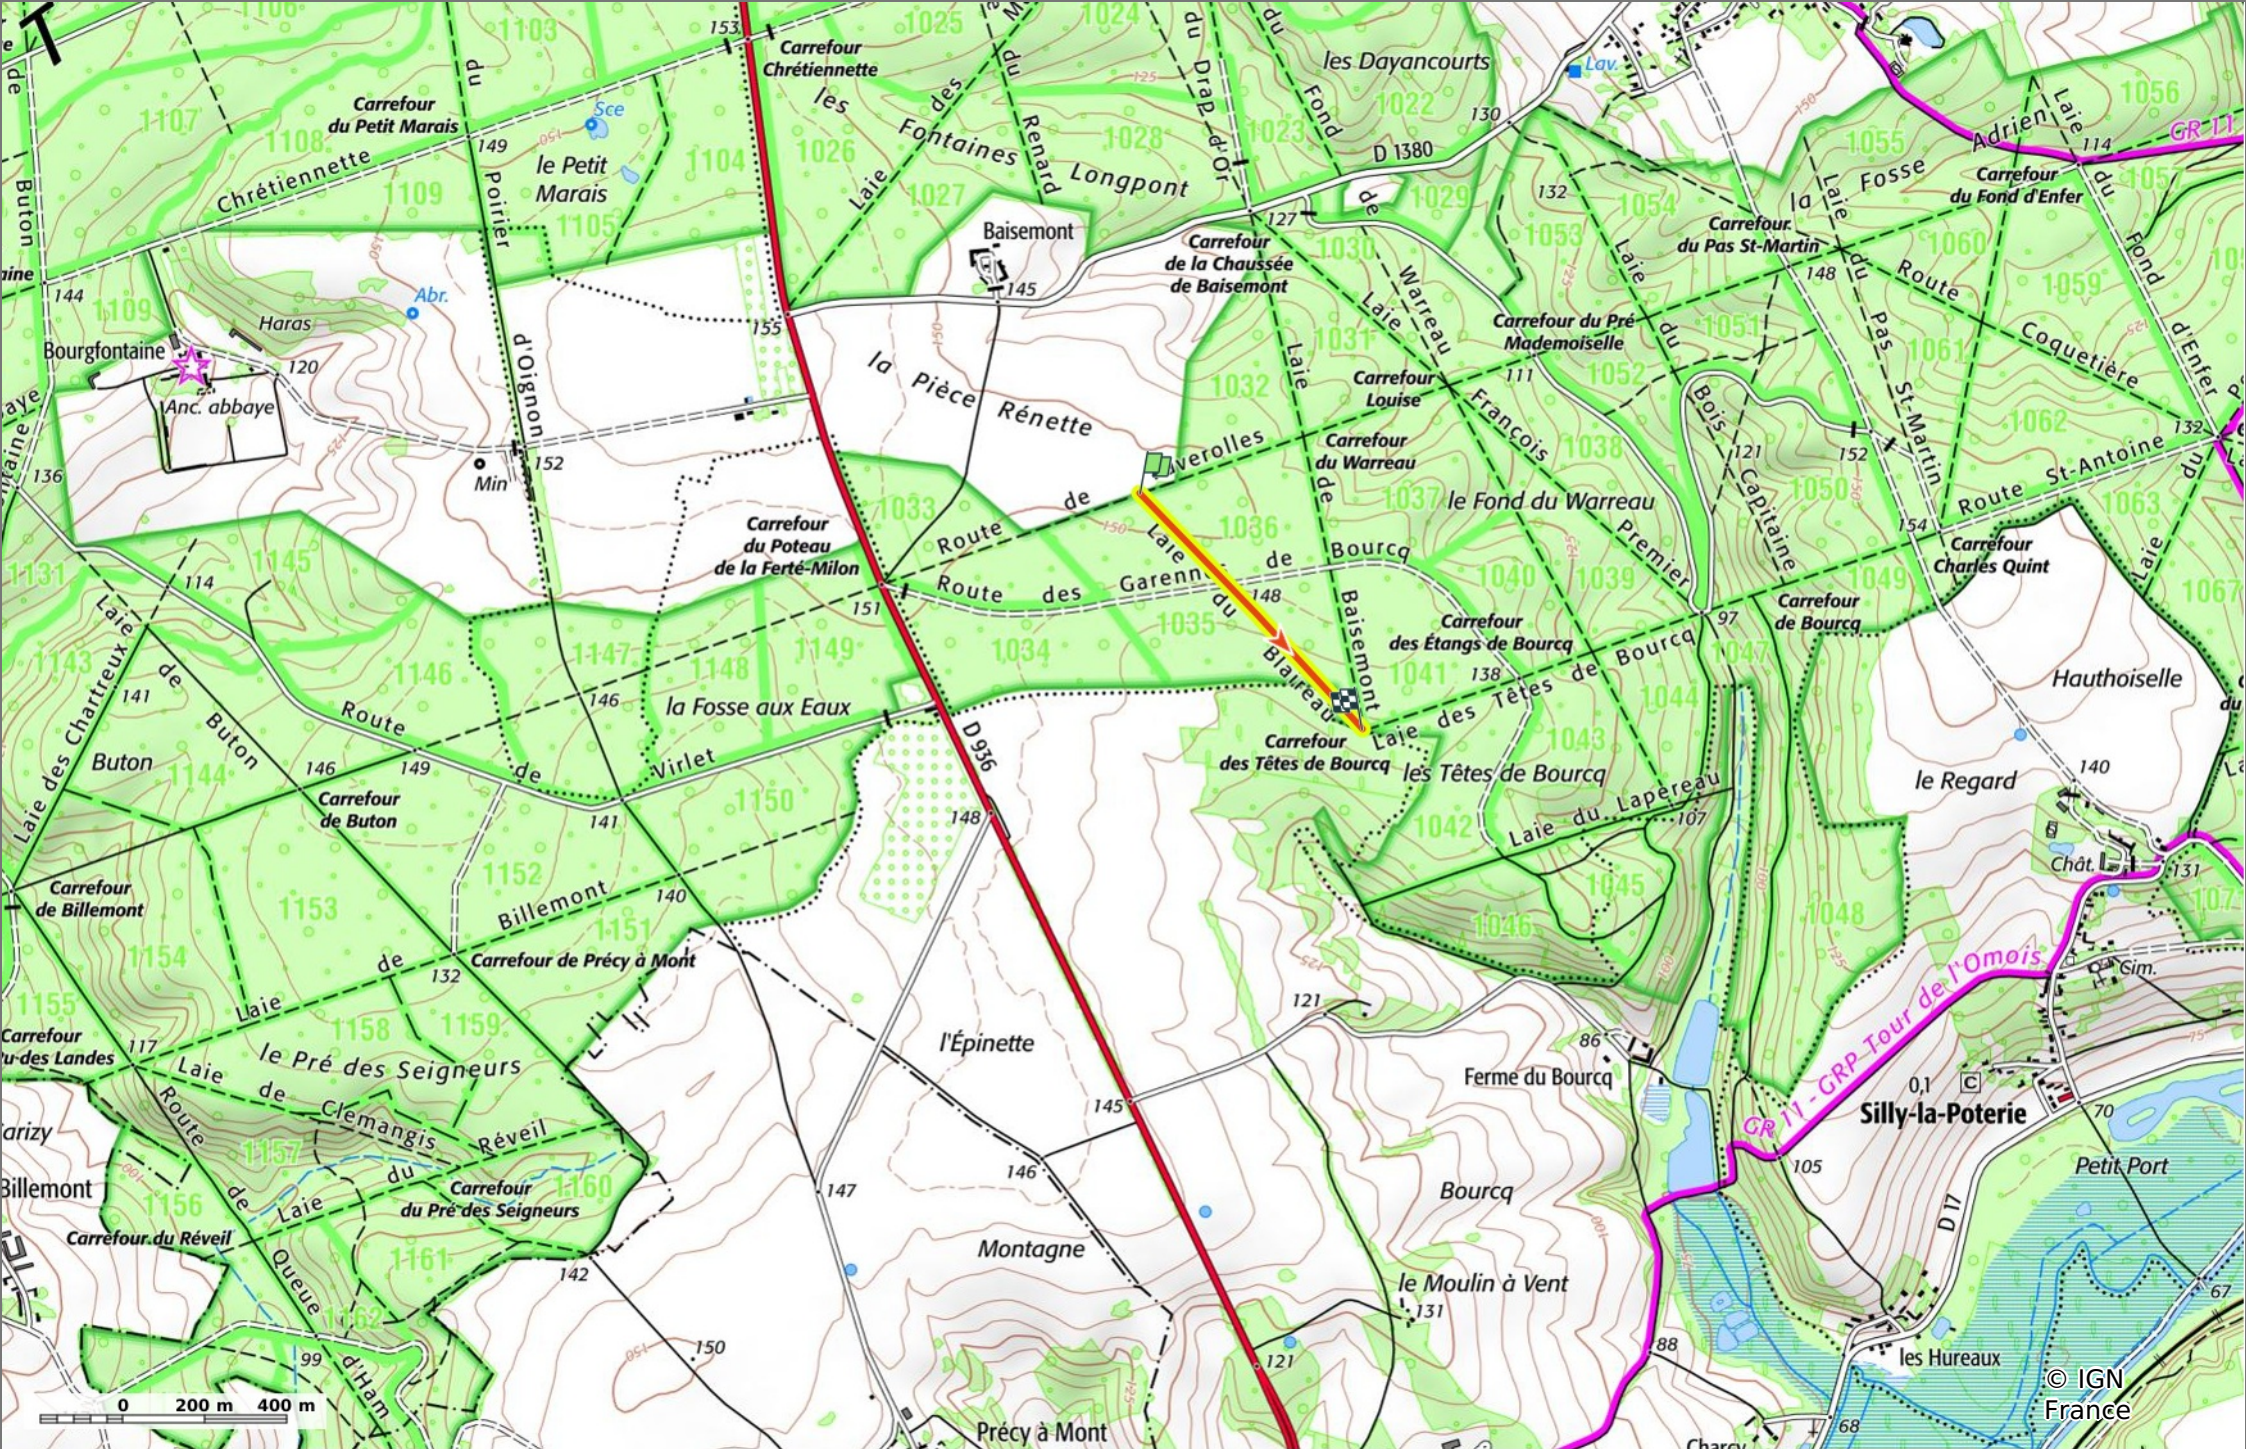

la Laie du Blaireau

0,8 km 145 m 165 m 2 m 18 m

Marche Difficulté: Facile en 11min

08/03/2024 - Par JeanLucA4

Sity Trail
GET IT ON Google Play Download on the App Store

la Laie du Blaireau

◊ 0,8 km
↗ 145 m
↘ 165 m
↖ 2 m
↙ 18 m

👤 Marche Difficulté: Facile en 11min

08/03/2024 - Par JeanLucA4

GET IT ON Google Play

© IGN Logny France

la Laie du Blaireau

◊ 0,8 km
⌄ 145 m
⌄ 165 m
⌄ 2 m
⌄ 18 m

🚶 Marche
Difficulté: Facile en 11min

08/03/2024 - Par JeanLucA4