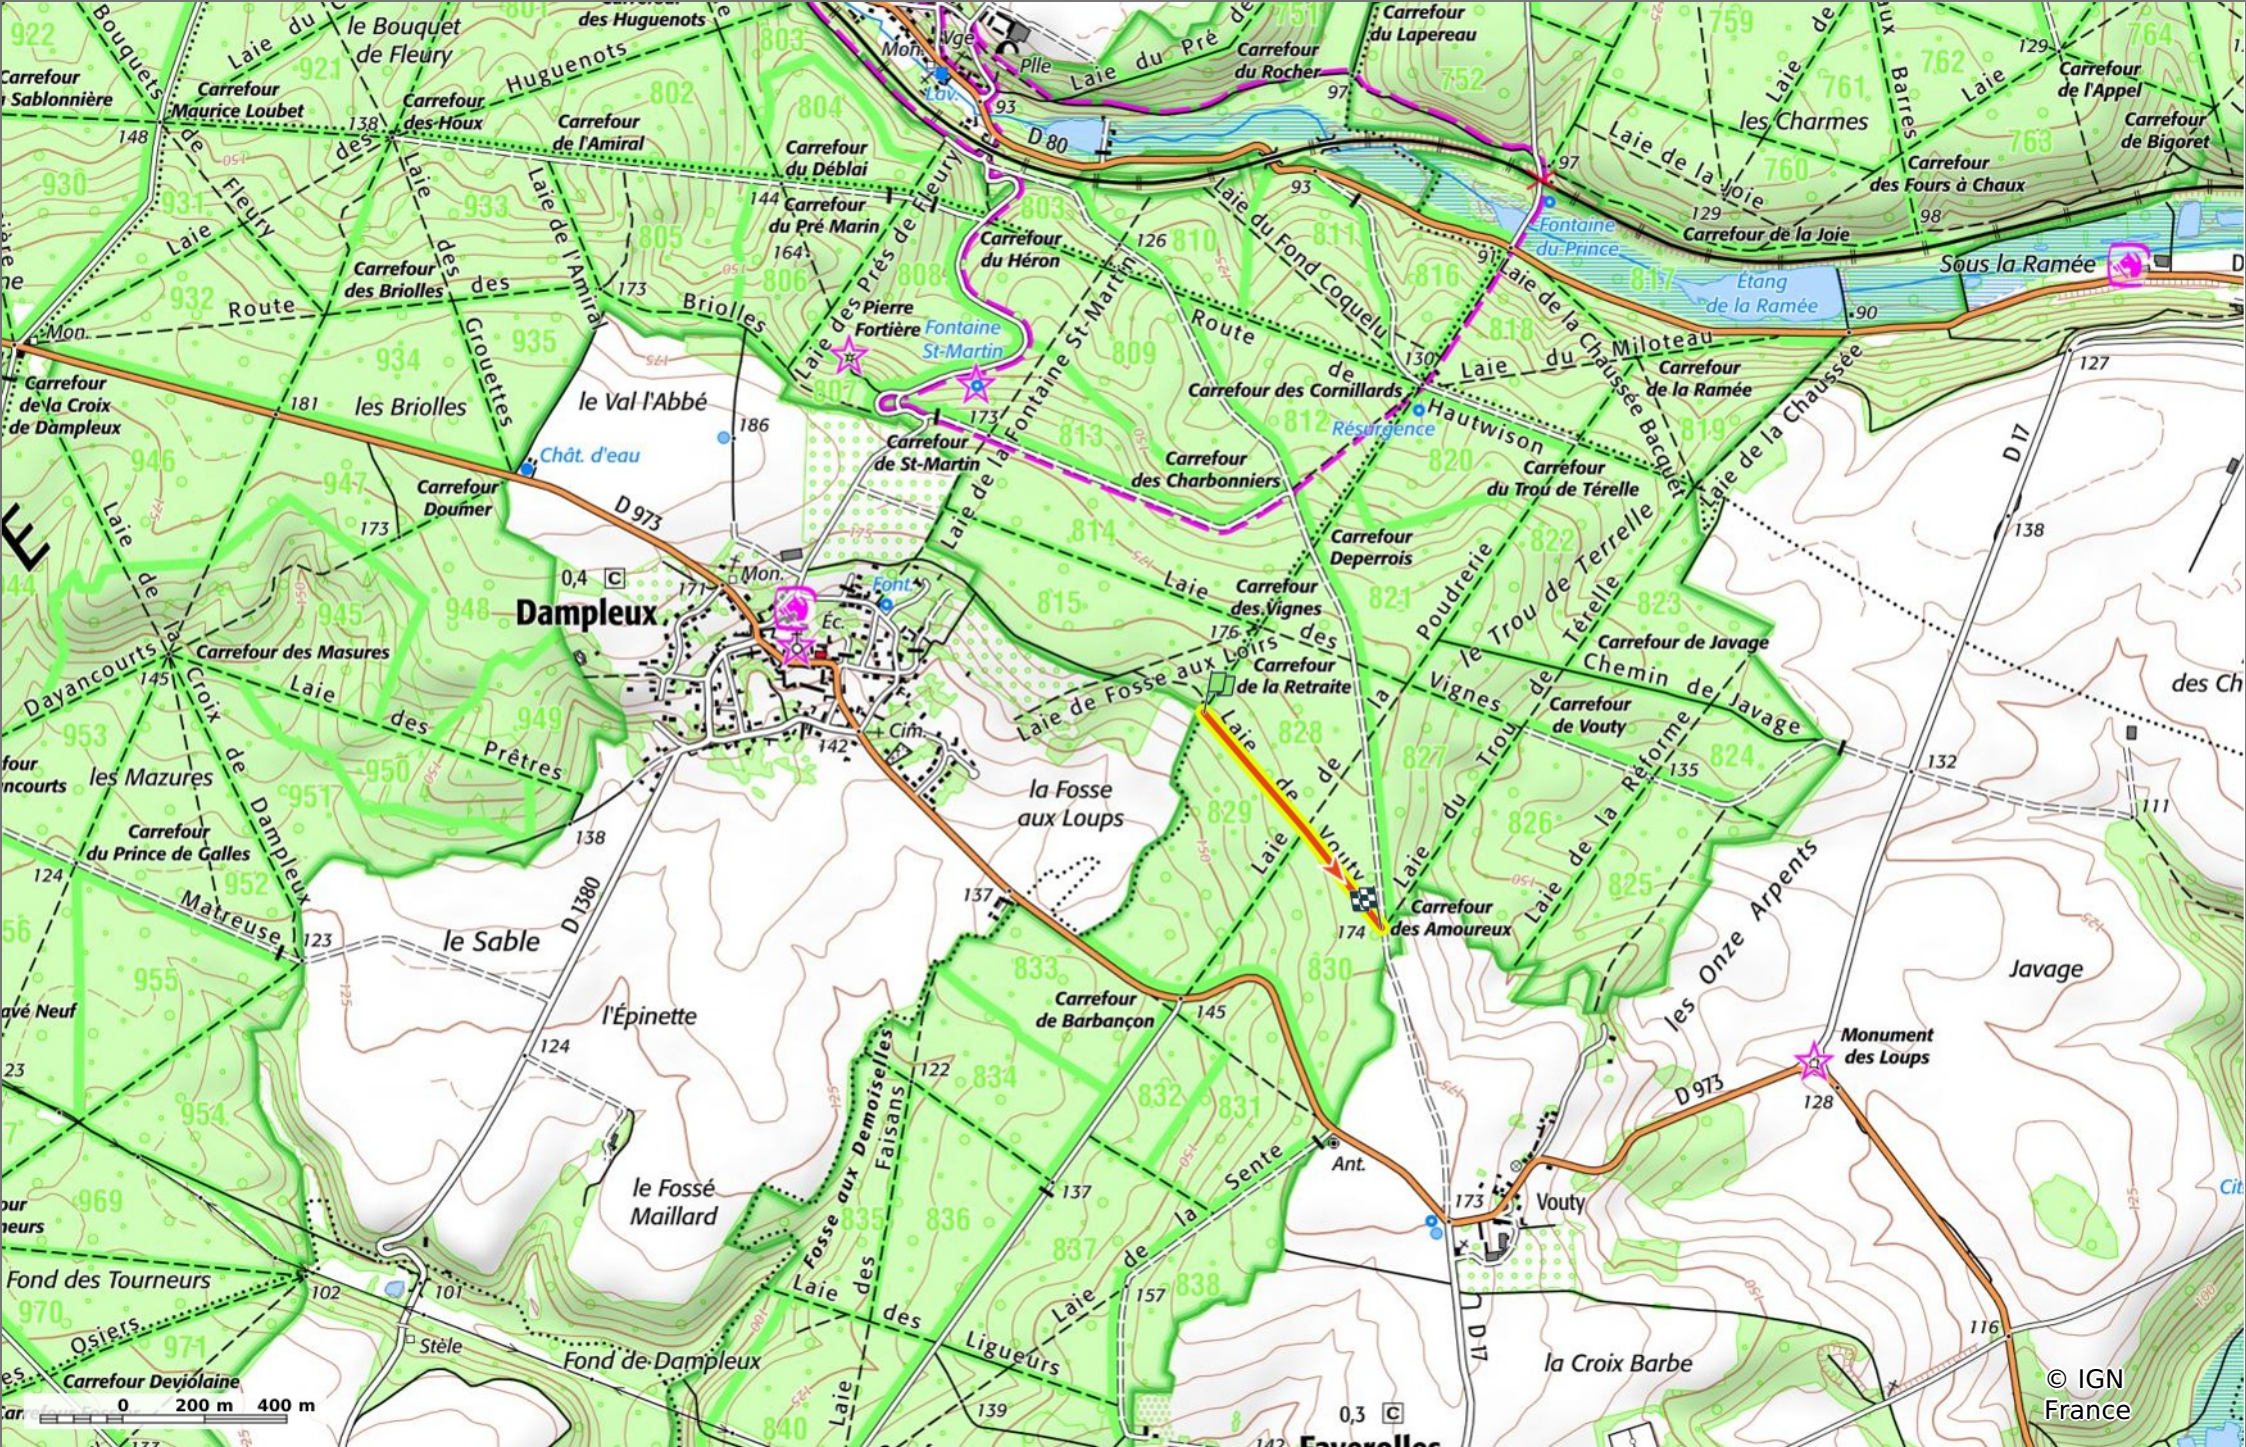

la Laie de Vouty

0,7 km 174 m 192 m 14 m 2 m

Marche Difficulté: Facile en 11min

08/03/2024 - Par JeanLucA4

© OpenStreetMap

GET IT ON Google Play Download on the App Store

la Laie de Vouty
 0,7 km 174 m 192 m 14 m 2 m
 Marche Difficulté: Facile en 11min

08/03/2024 - Par
 JeanLucA4

GET IT ON Google Play Download on the App Store

la Laie de Vouty

◇ 0,7 km
↗ 174 m
↘ 192 m
↖ 14 m
↘ 2 m

🚶 Marche
Difficulté: Facile en 11min

08/03/2024 - Par JeanLucA4

GET IT ON Google Play