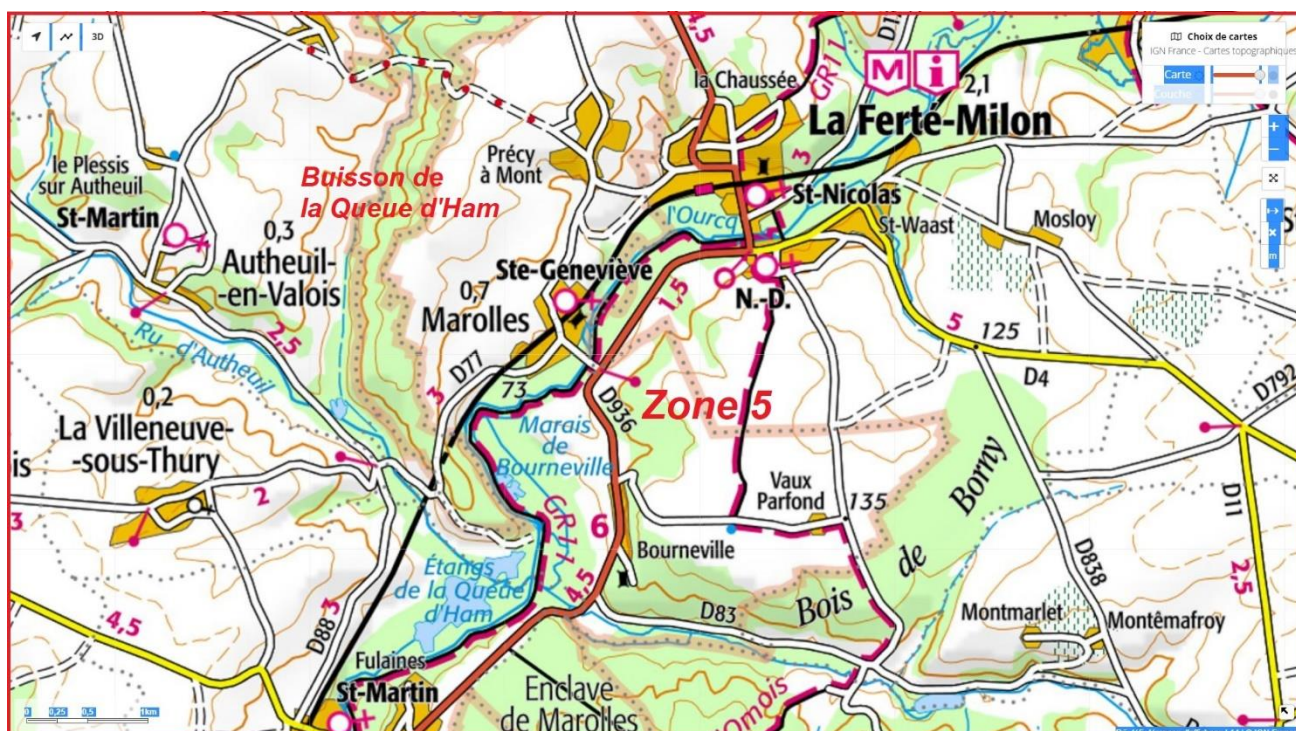

Zone 5

[carrefour D4 D838](#)

[carrefour D4 Chemin vers Le Buisson Fondu](#)

[carrefour Pont de Vaux D77](#)

[carrefour Route de la Queue d'Ham Laie de la Fontaine des Graviers](#)

[carrefour Route de la Queue d'Ham Route du Champ Caron](#)

[carrefour Route de la Queue d'Ham Queue d'Ham](#)

[carrefour Route de la Queue d'Ham Sentier (parcelle 1540)](#)

[carrefour Route de la Queue d'Ham Sentier (parcelle 1542)](#)

[carrefour Route de la Queue d'Ham Sentier (parcelle 1545)](#)