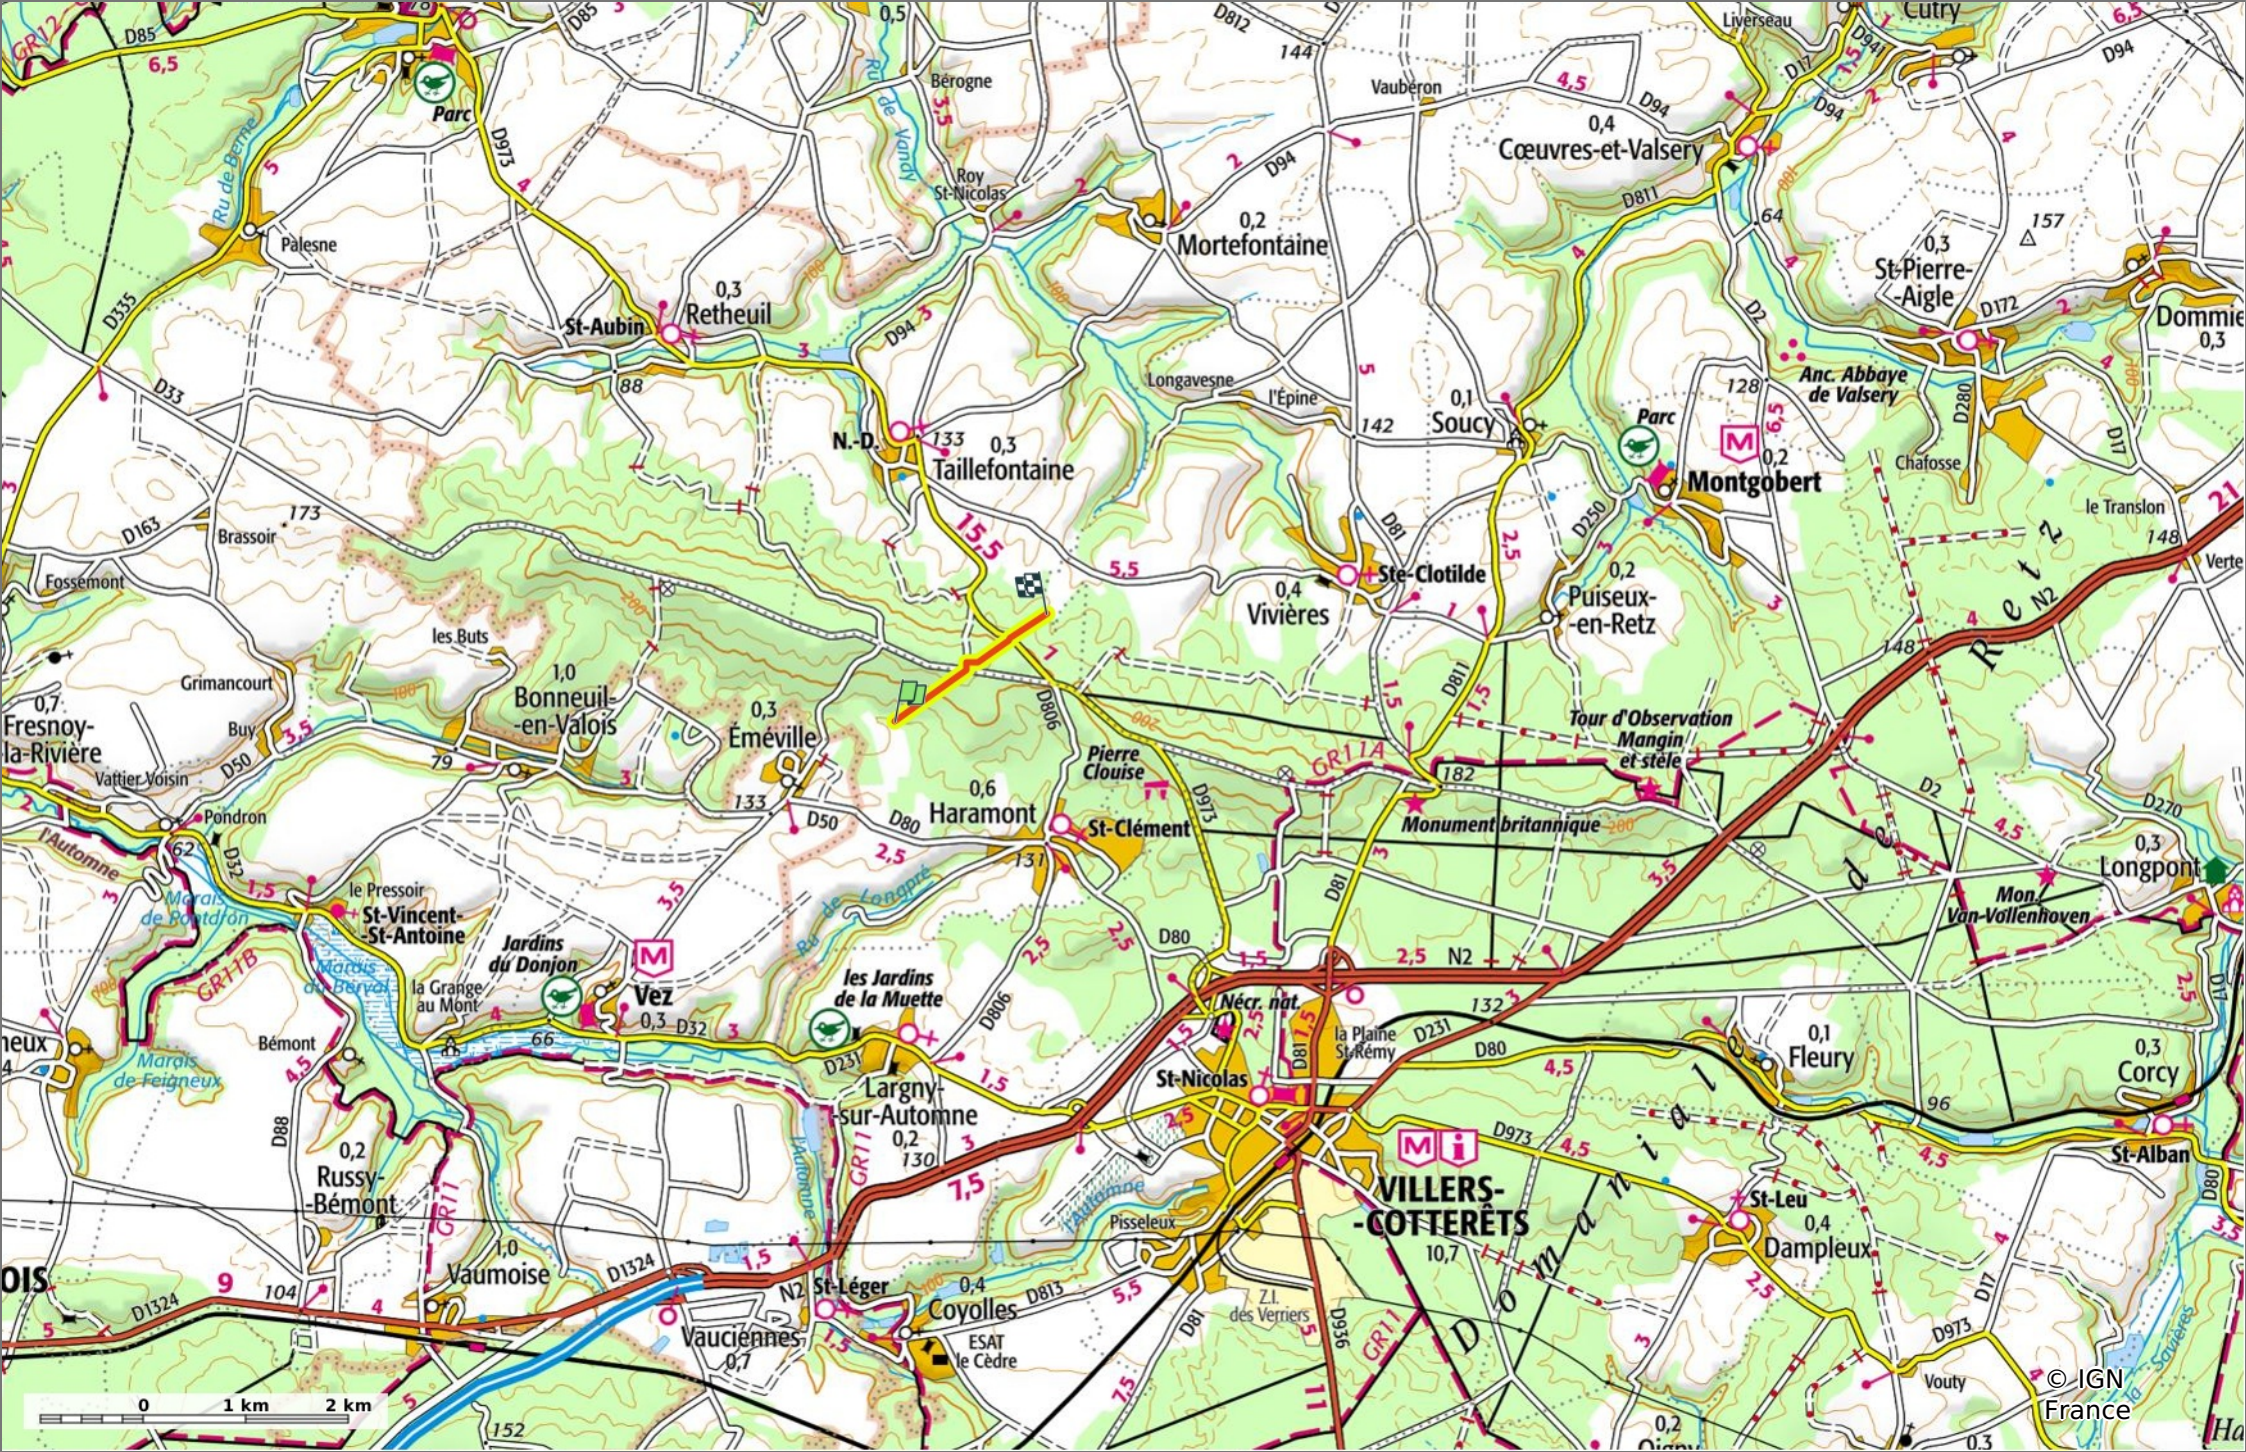

la Laie de Vauquebert

◊ 1,9 km ⚓ 164 m ⚓ 241 m ⚓ 75 m ⚓ 73 m

🚶 Marche Difficulté: Facile en 39min

06/03/2024 - Par JeanLucA4

 GET IT ON Google Play Download on the App Store

la Laie de Vauquebert

📏 1,9 km
🏔️ 164 m
🏔️ 241 m
📏 75 m
📏 73 m

👤 Marche
📌 Difficulté: Facile en 39min

06/03/2024 - Par JeanLucA4

GET IT ON Google Play

la Laie de Vauquebert

◇ 1,9 km
↗ 164 m
↘ 241 m
↖ 75 m
↙ 73 m

🚶 Marche
Difficulté: Facile en 39min

06/03/2024 - Par JeanLucA4