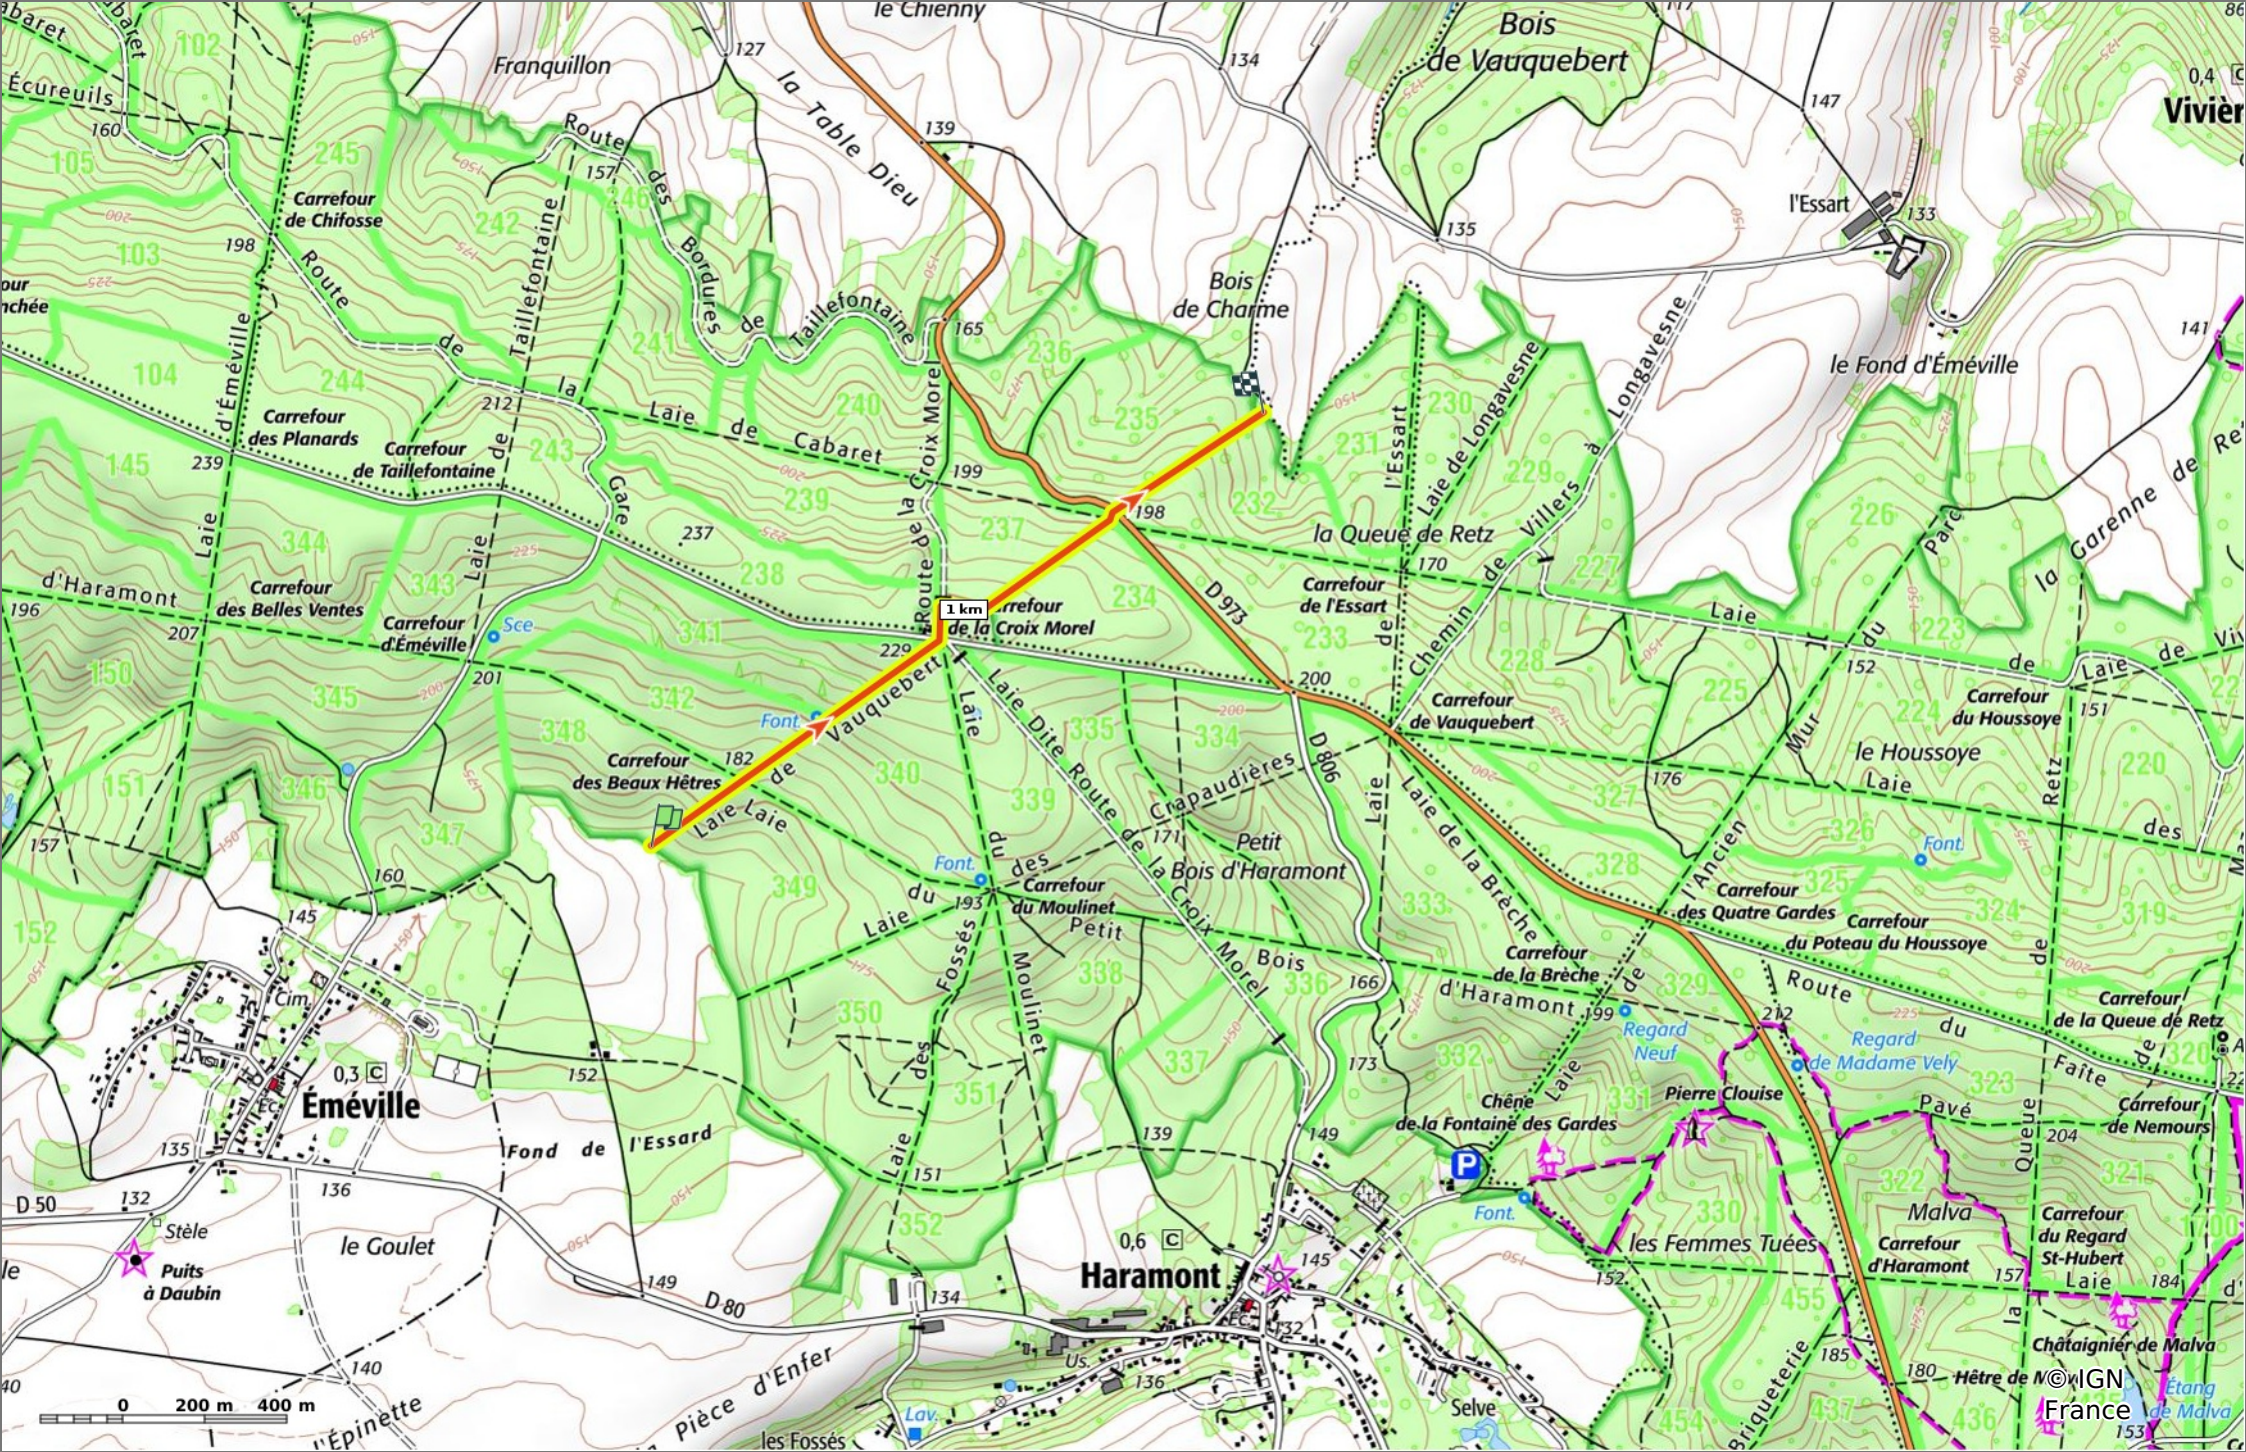

la Laie de Vauquebert

◊ 1,9 km ⚓ 164 m ⚓ 241 m ⚓ 75 m ⚓ 73 m

🚶 Marche Difficulté: Facile en 39min

06/03/2024 - Par JeanLucA4

 GET IT ON Google Play Download on the App Store

la Laie de Vauquebert

📏 1,9 km
🏔️ 164 m
🏔️ 241 m
📏 75 m
📏 73 m

👤 Marche
📌 Difficulté: Facile en 39min

06/03/2024 - Par JeanLucA4

GET IT ON Google Play

la Laie de Vauquebert

◇ 1,9 km
↗ 164 m
↘ 241 m
↖ 75 m
↙ 73 m

🚶 Marche
Difficulté: Facile en 39min

06/03/2024 - Par JeanLucA4