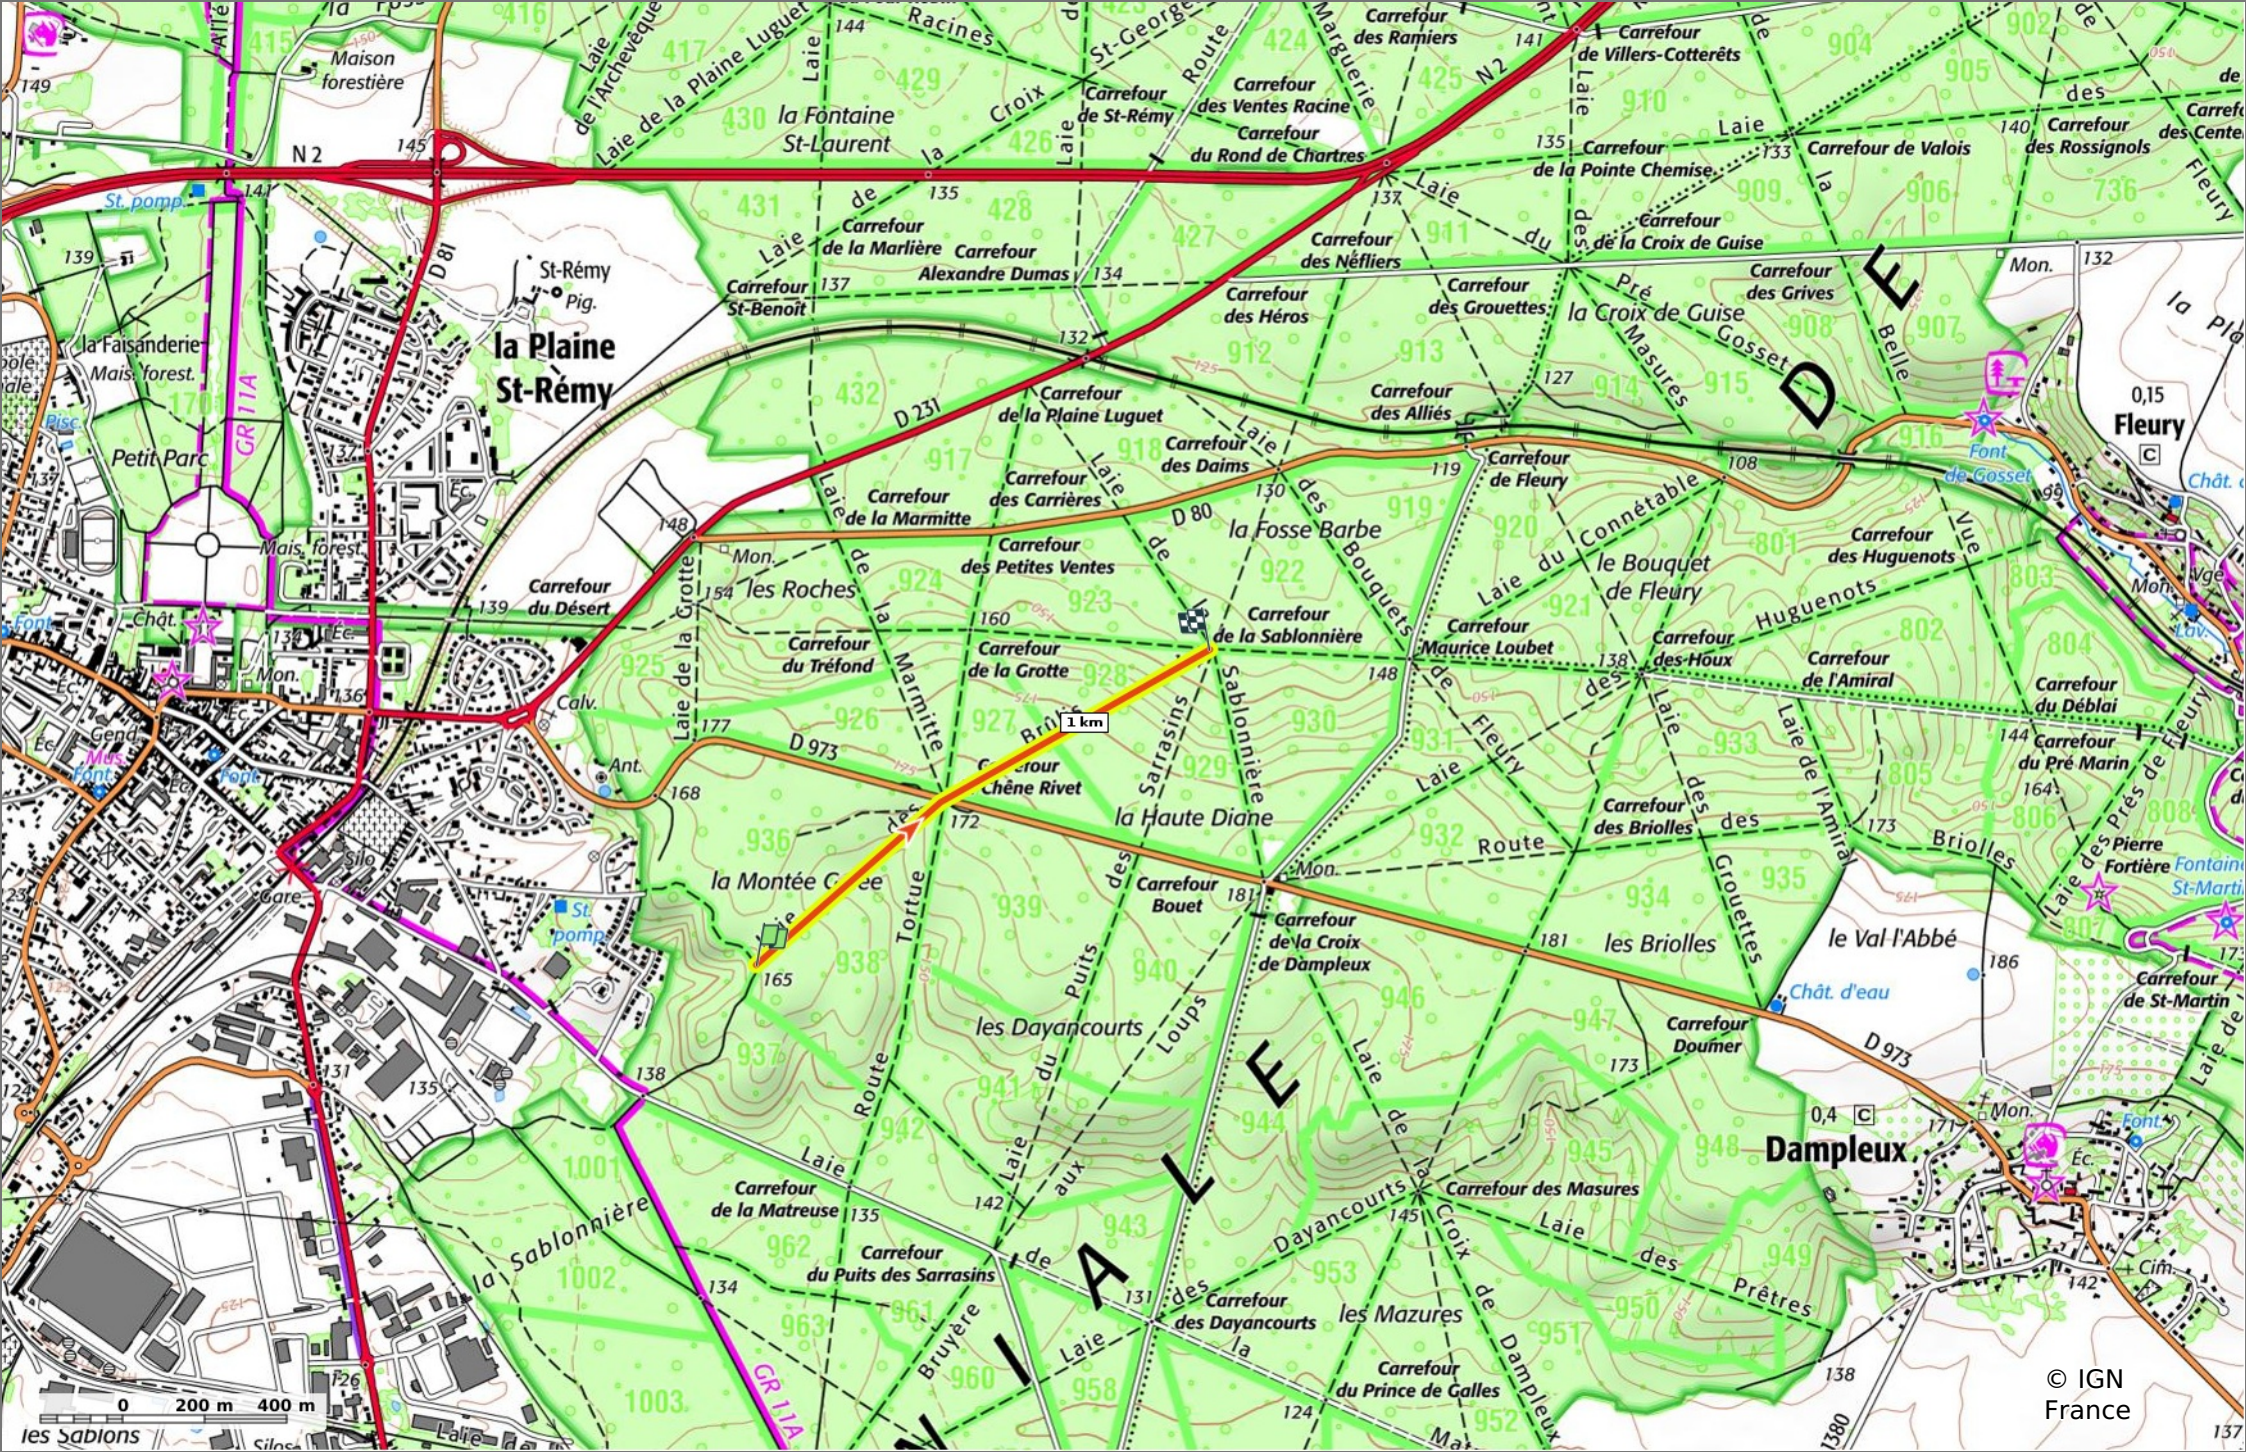

### la Laie des Brûlis

📏 1,4 km
🏔️ 160 m
🏔️ 195 m
📏 32 m
📏 41 m

🚶 Marche
Difficulté: Facile en 24min

06/03/2024 - Par  
JeanLucA4

GET IT ON  
  
 Download on the

### la Laie des Brûls

◊ 1,4 km    ⚓ 160 m    ⚓ 195 m    ⚓ 32 m    ⚓ 41 m

🚶 Marche Difficulté: Facile en 24min

06/03/2024 - Par JeanLucA4

GET IT ON Google Play

© IGN France