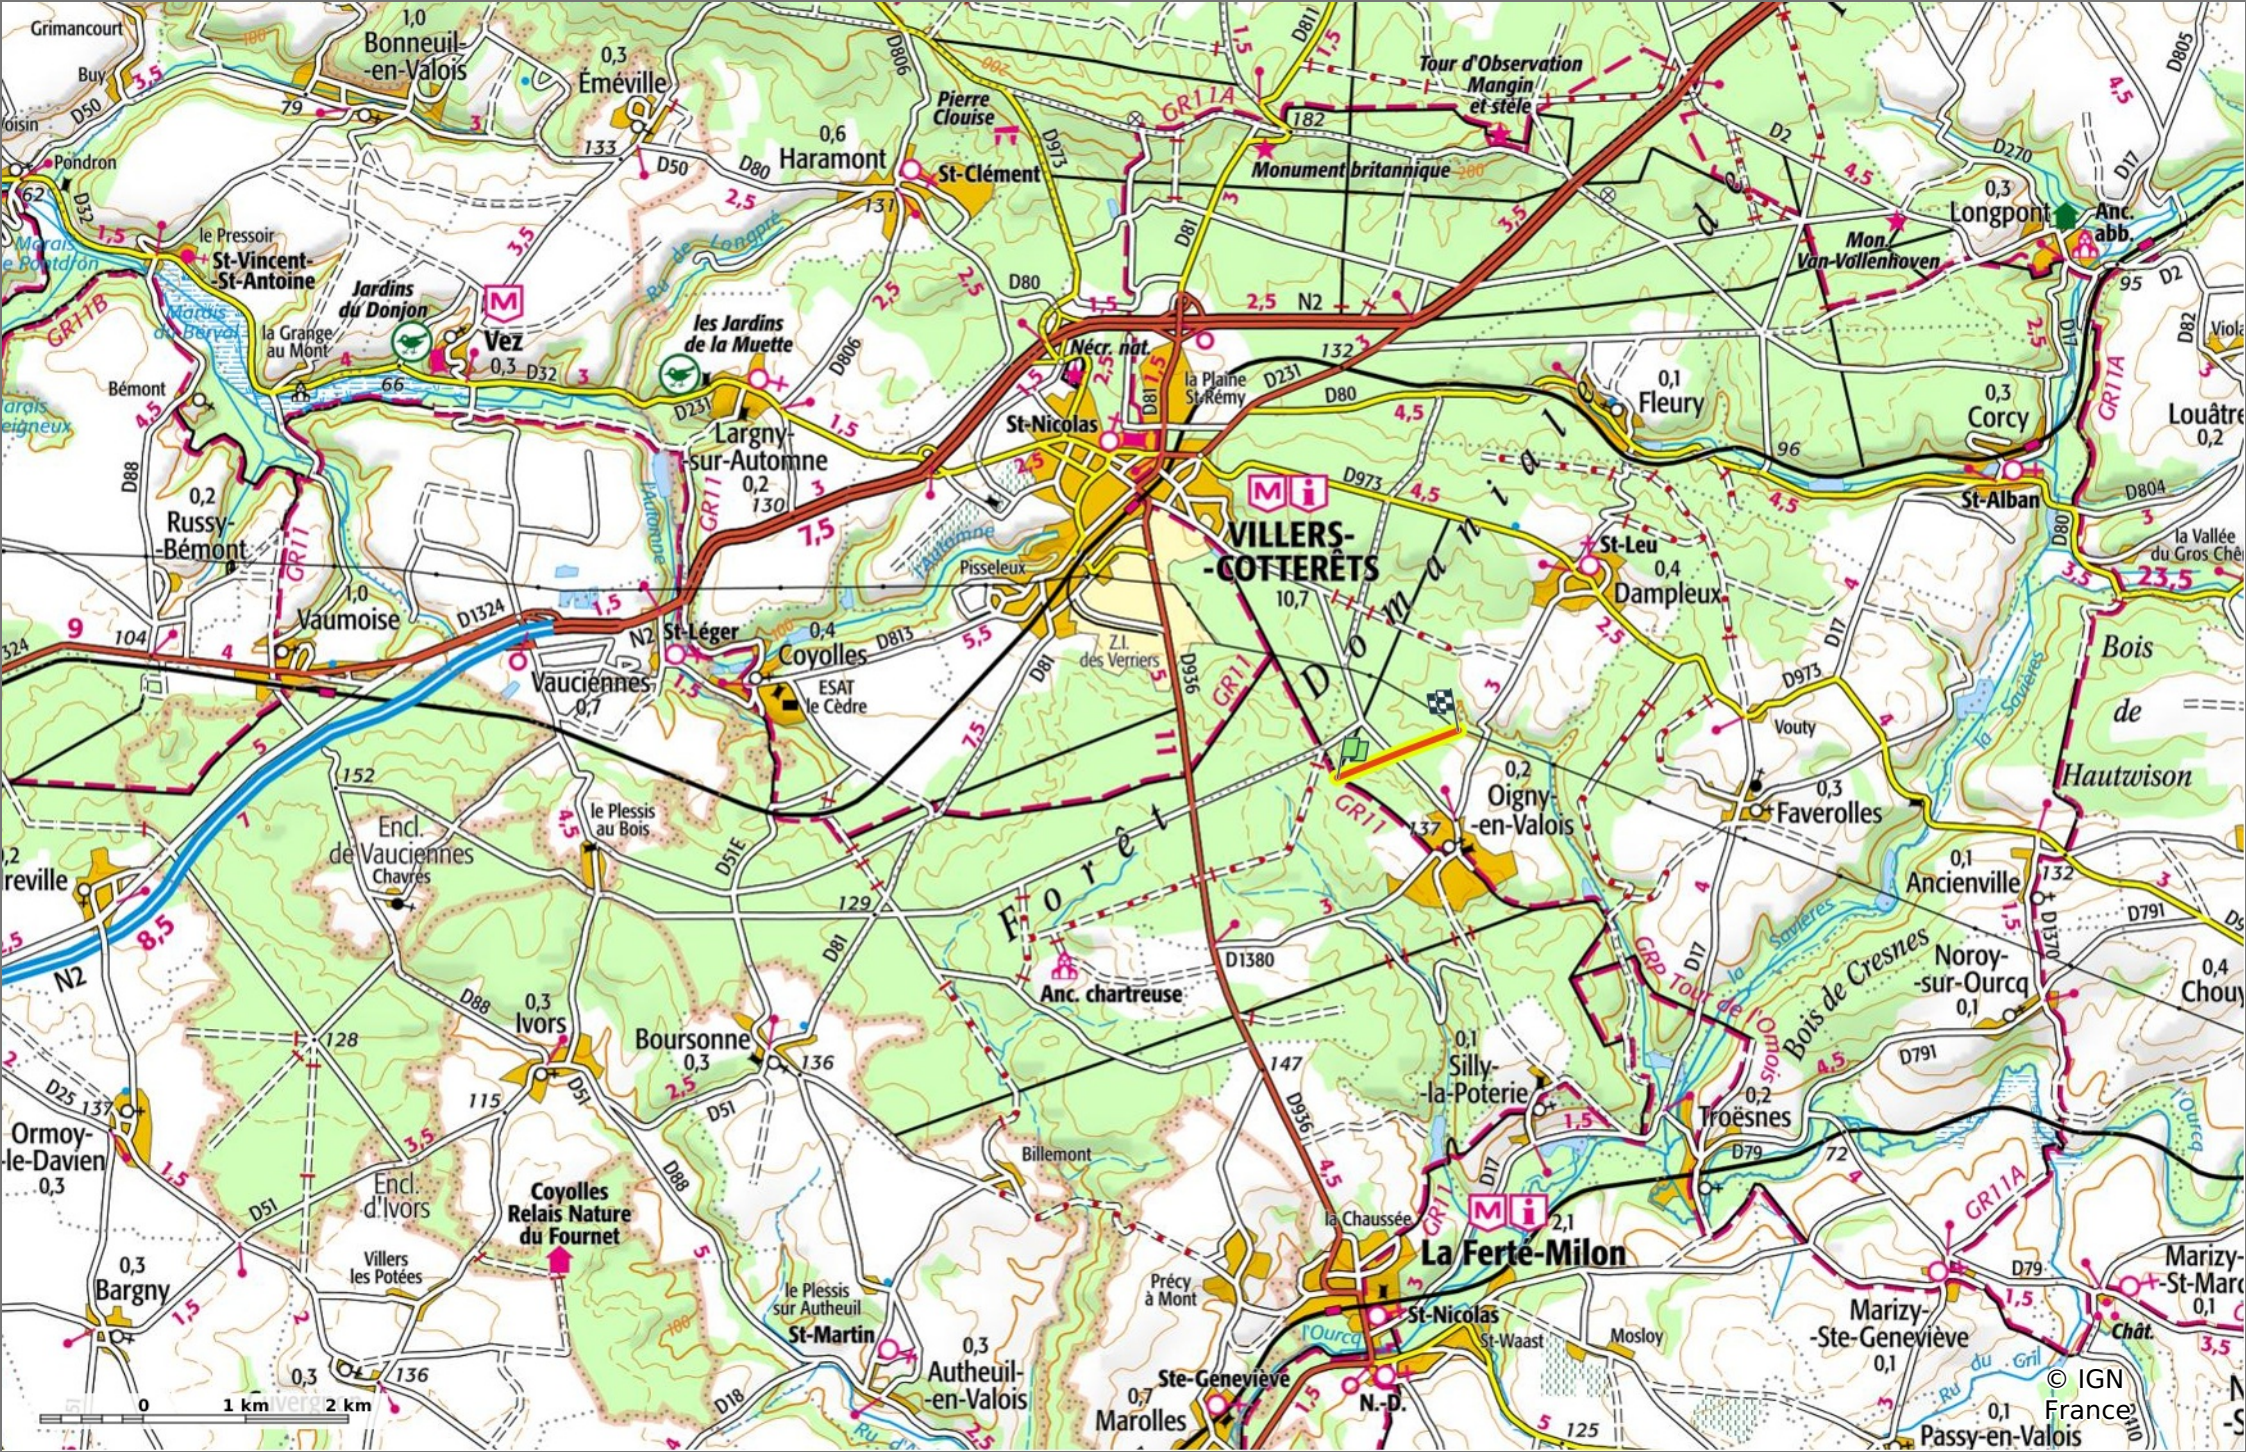

la Laie des Osiers

1,3 km 116 m 176 m 3 m 57 m

Marche Difficulté: Facile en 20min

08/03/2024 - Par JeanLucA4

Sity Trail

GET IT ON Google Play Download on the App Store

© OpenStreetMap

la Laie des Osiers

📏 1,3 km
🏔️ 116 m
🏔️ 176 m
📏 3 m
📏 57 m

🚶 Marche
Difficulté: Facile en 20min

08/03/2024 - Par JeanLucA4

GET IT ON Google Play

 Download on the App Store

© IGN France

la Laie des Osiers

📏 1,3 km
📏 116 m
📏 176 m
📏 3 m
📏 57 m

🚶 Marche
Difficulté: Facile en 20min

08/03/2024 - Par JeanLucA4

GET IT ON Google Play