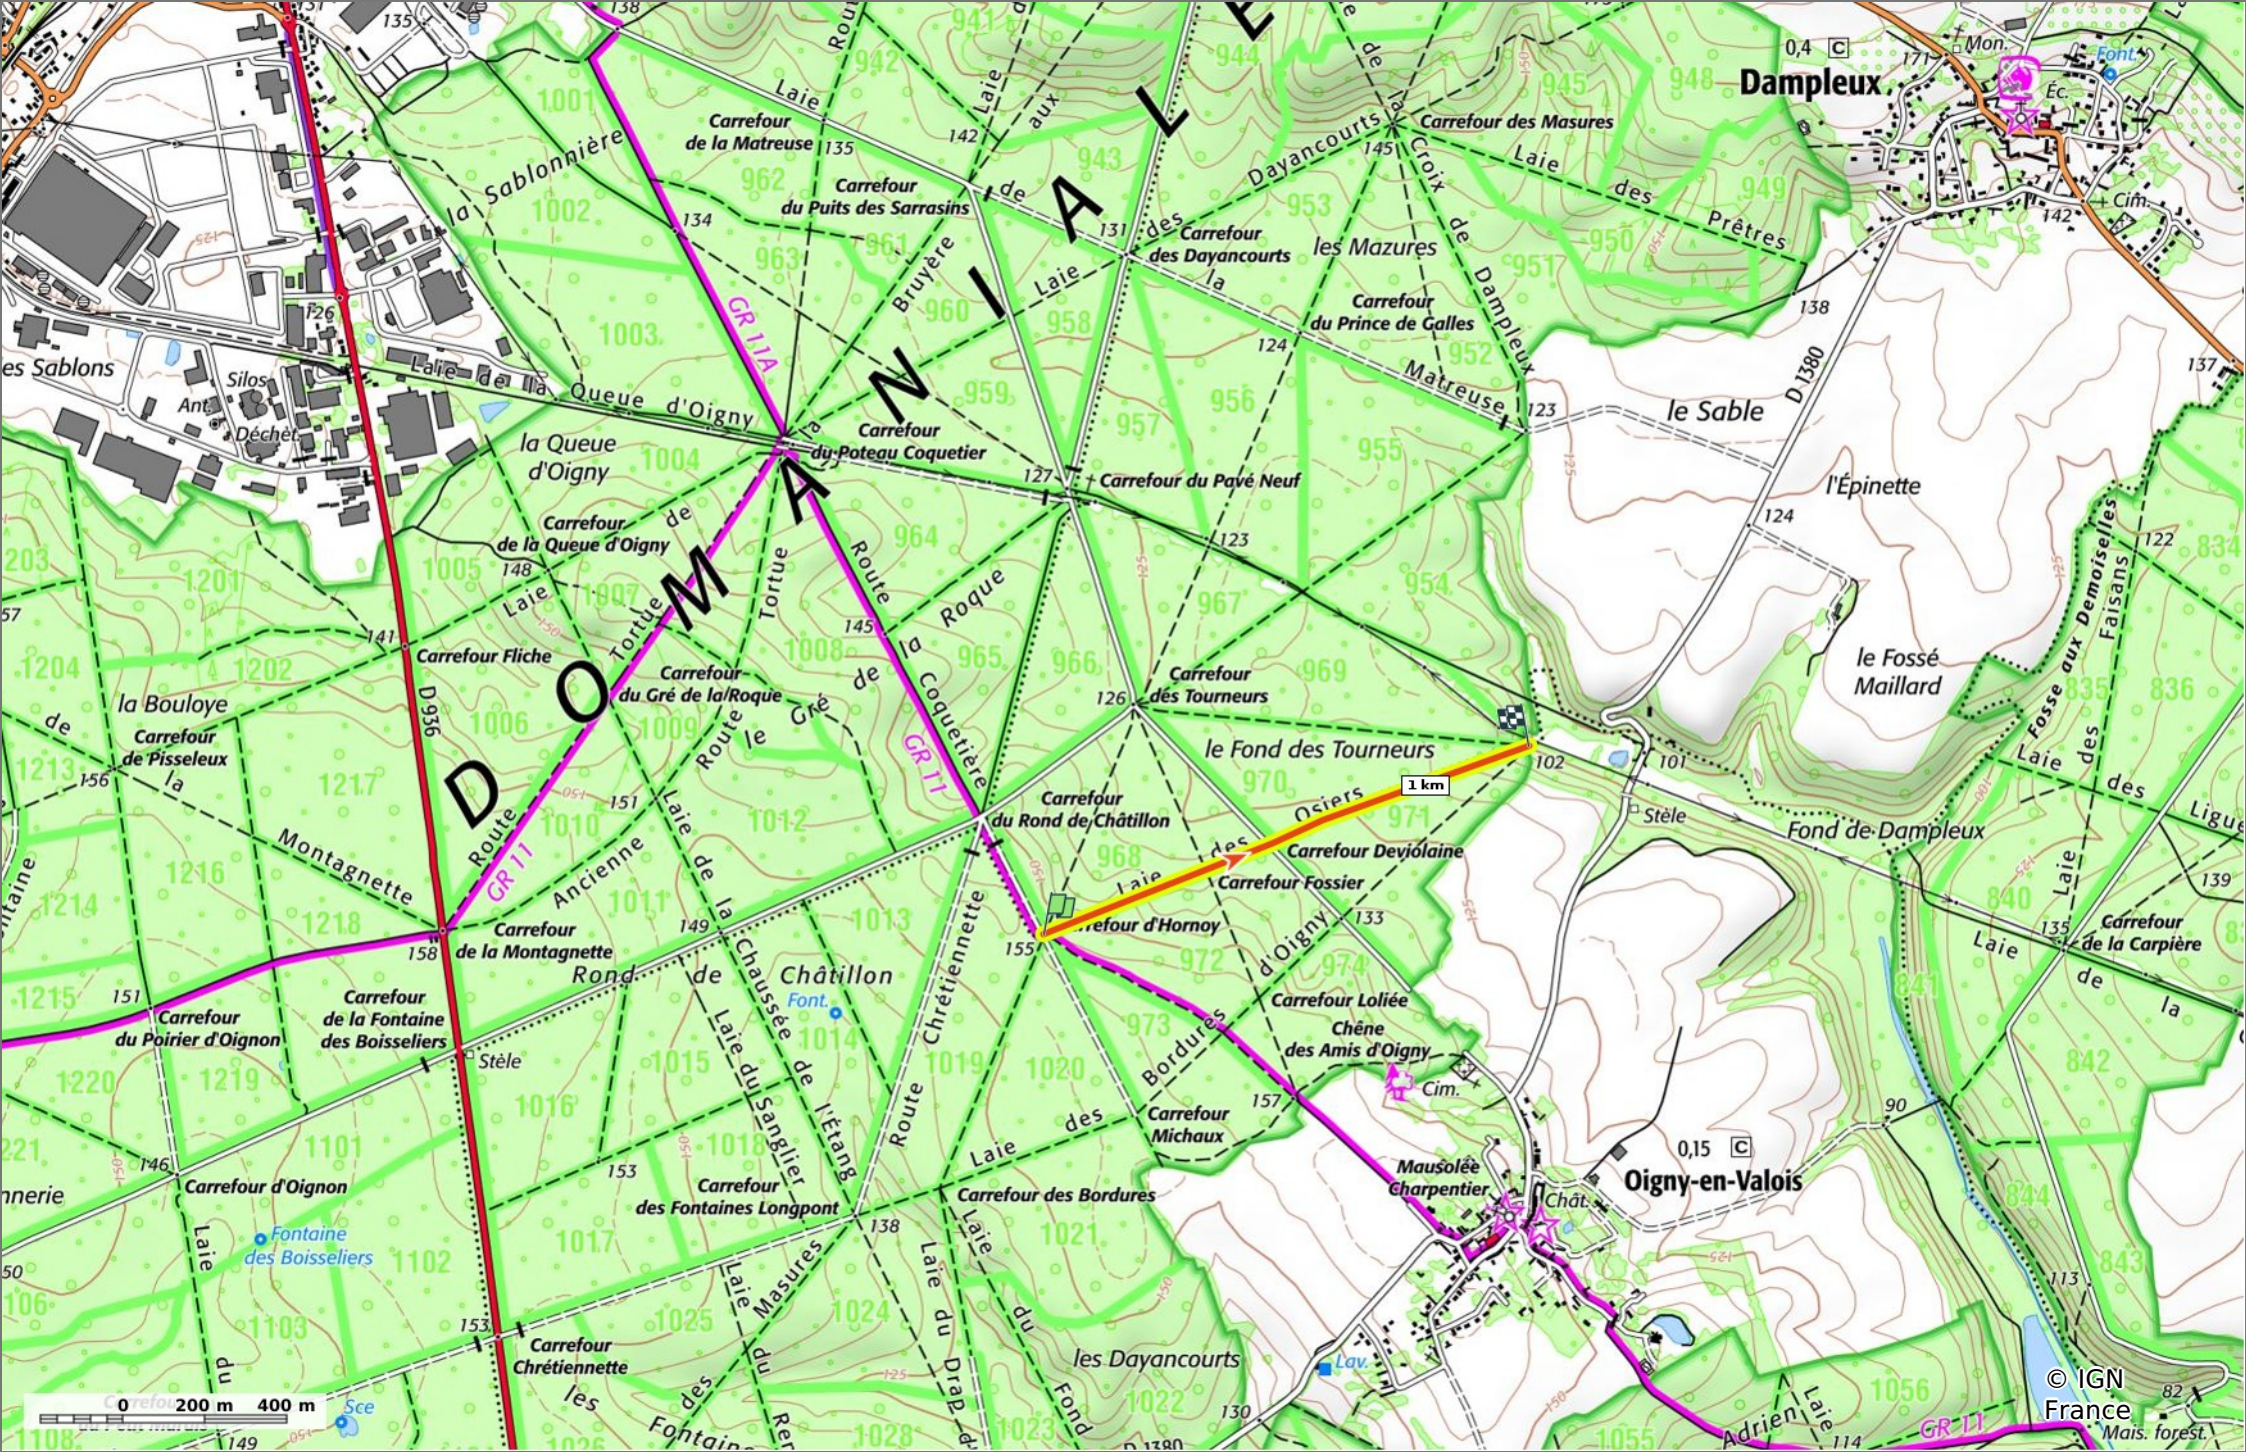

la Laie des Osiers

1,3 km 116 m 176 m 3 m 57 m

Marche Difficulté: Facile en 20min

08/03/2024 - Par JeanLucA4

Sity Trail

GET IT ON Google Play Download on the App Store

© OpenStreetMap

la Laie des Osiers

📏 1,3 km
🏔️ 116 m
🏔️ 176 m
📏 3 m
📏 57 m

🚶 Marche
Difficulté: Facile en 20min

08/03/2024 - Par JeanLucA4

GET IT ON Google Play

 Download on the App Store

© IGN France

la Laie des Osiers

📏 1,3 km
📏 116 m
📏 176 m
📏 3 m
📏 57 m

🚶 Marche
Difficulté: Facile en 20min

08/03/2024 - Par JeanLucA4

GET IT ON Google Play