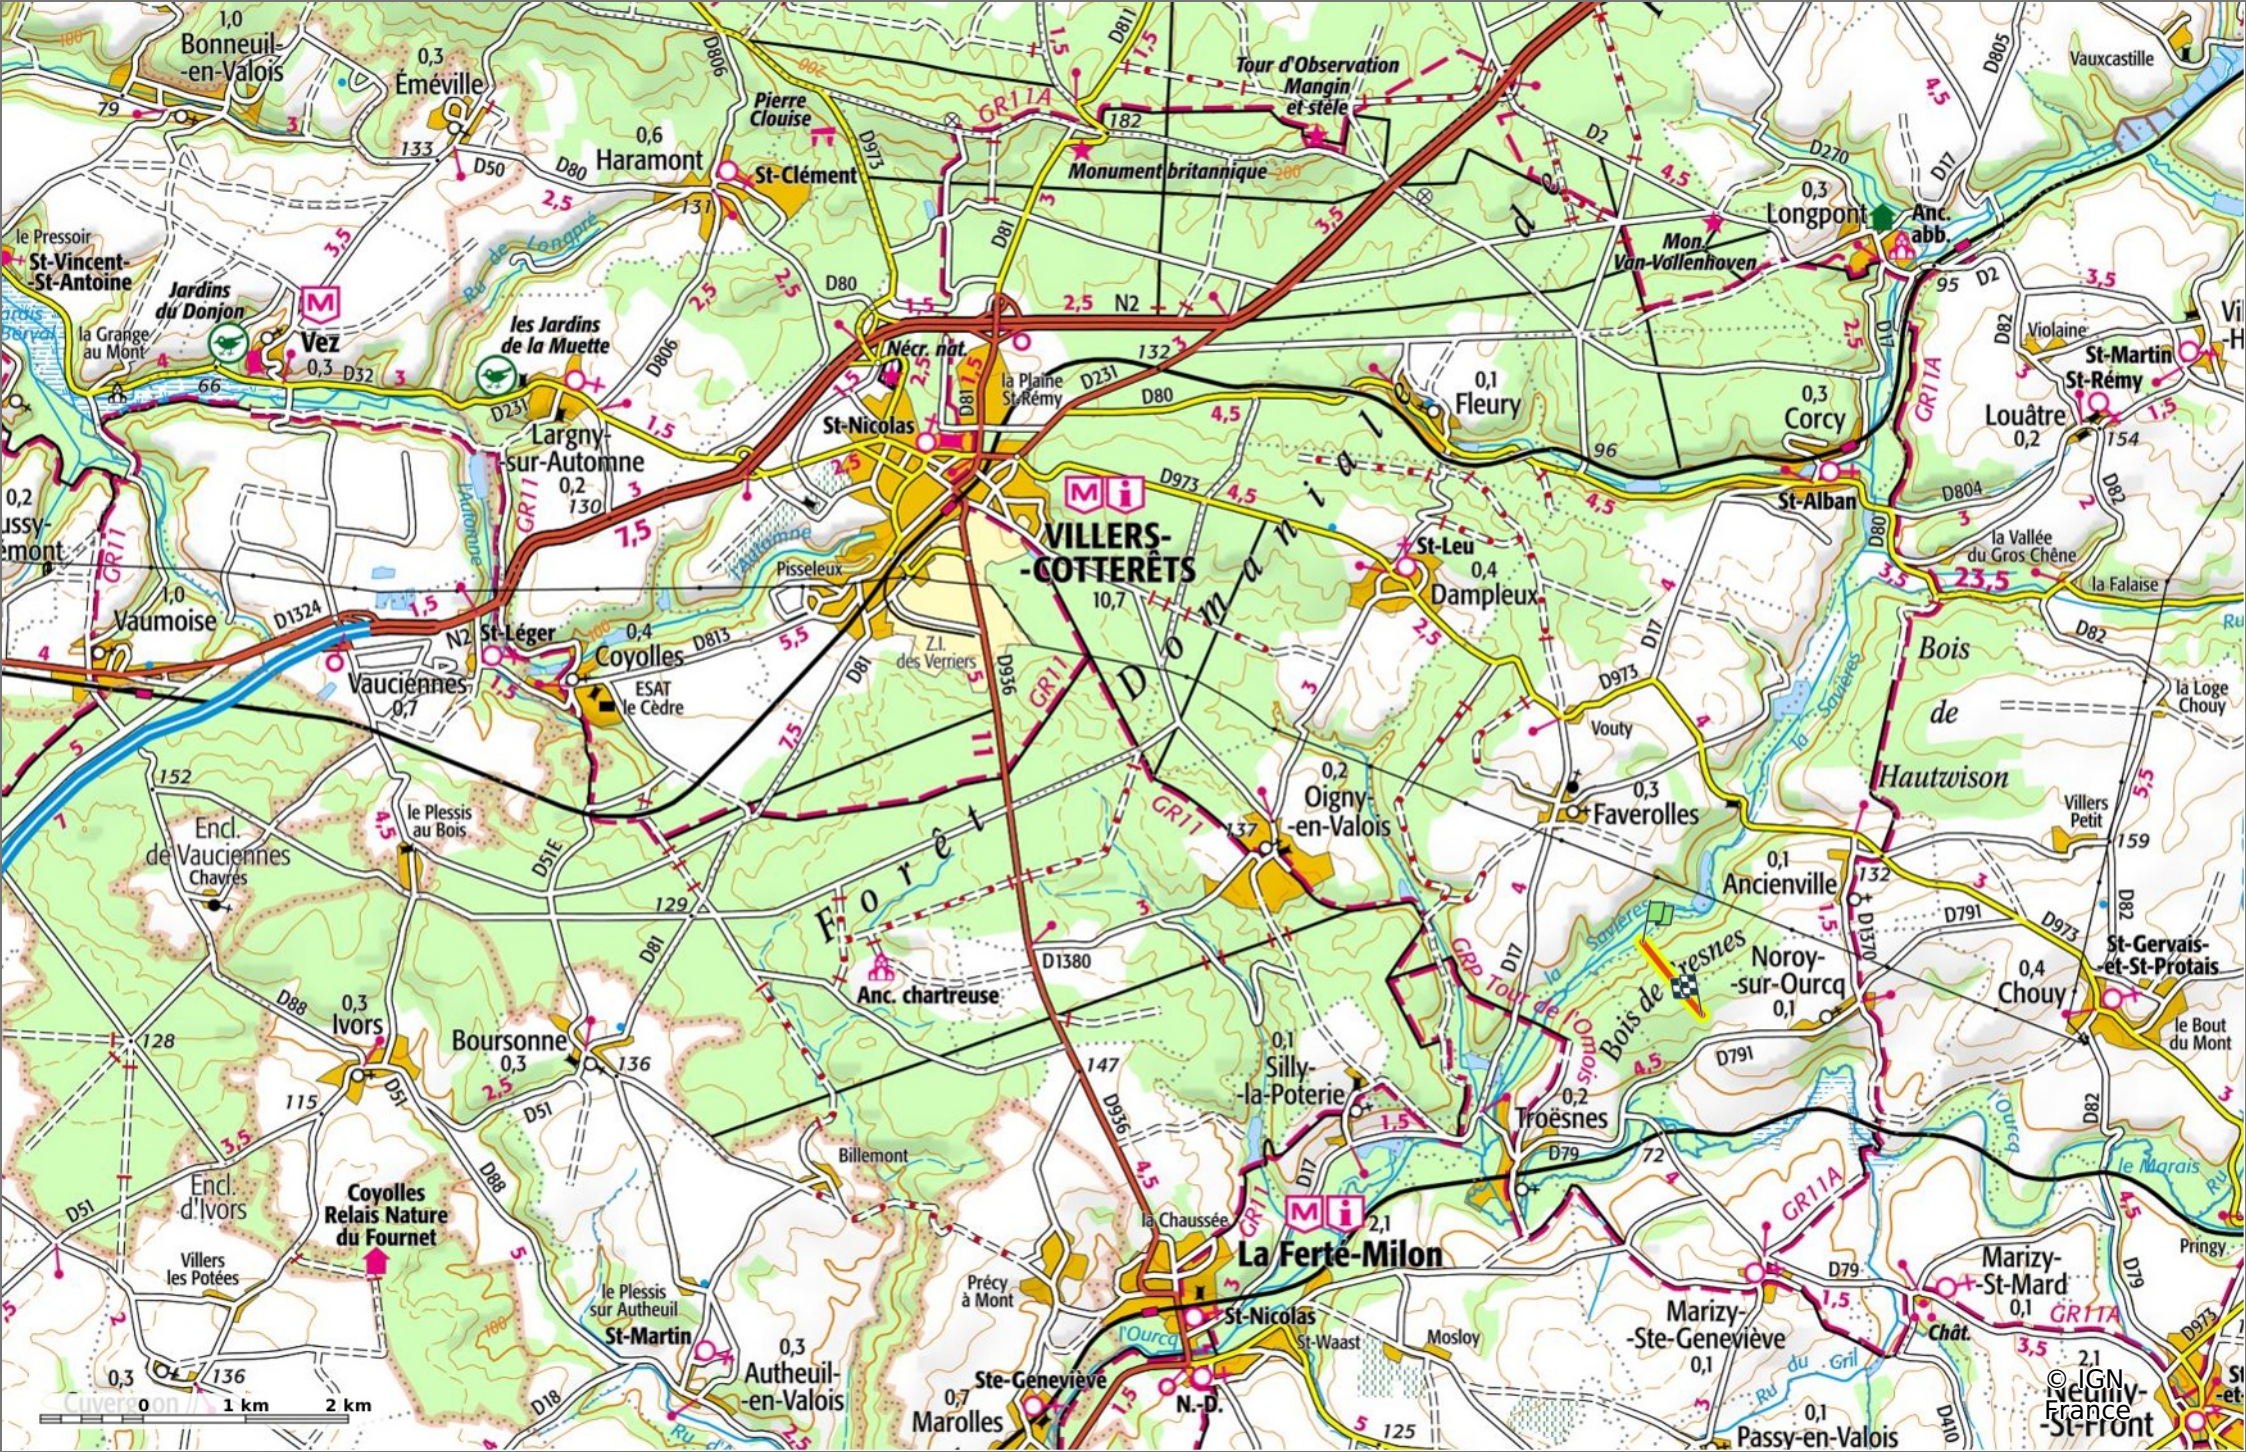

### la Route de Neuuvier

0,9 km 86 m 150 m 62 m 10 m

Marche Difficulté: Facile en 21min

05/03/2024 - Par JeanLucA4

© OpenStreetMap

GET IT ON Google Play

Download on the App Store

### la Route de Neuvierville

0,9 km
86 m
150 m
62 m
10 m

Marche
Difficulté: Facile en 21min

05/03/2024 - Par JeanLucA4

GET IT ON Google Play
   
 Download on the App Store

**la Route de Neuvièr**

0,9 km 86 m 150 m 62 m 10 m

Marche Difficulté: Facile en 21min

05/03/2024 - Par JeanLucA4

GET IT ON Google Play