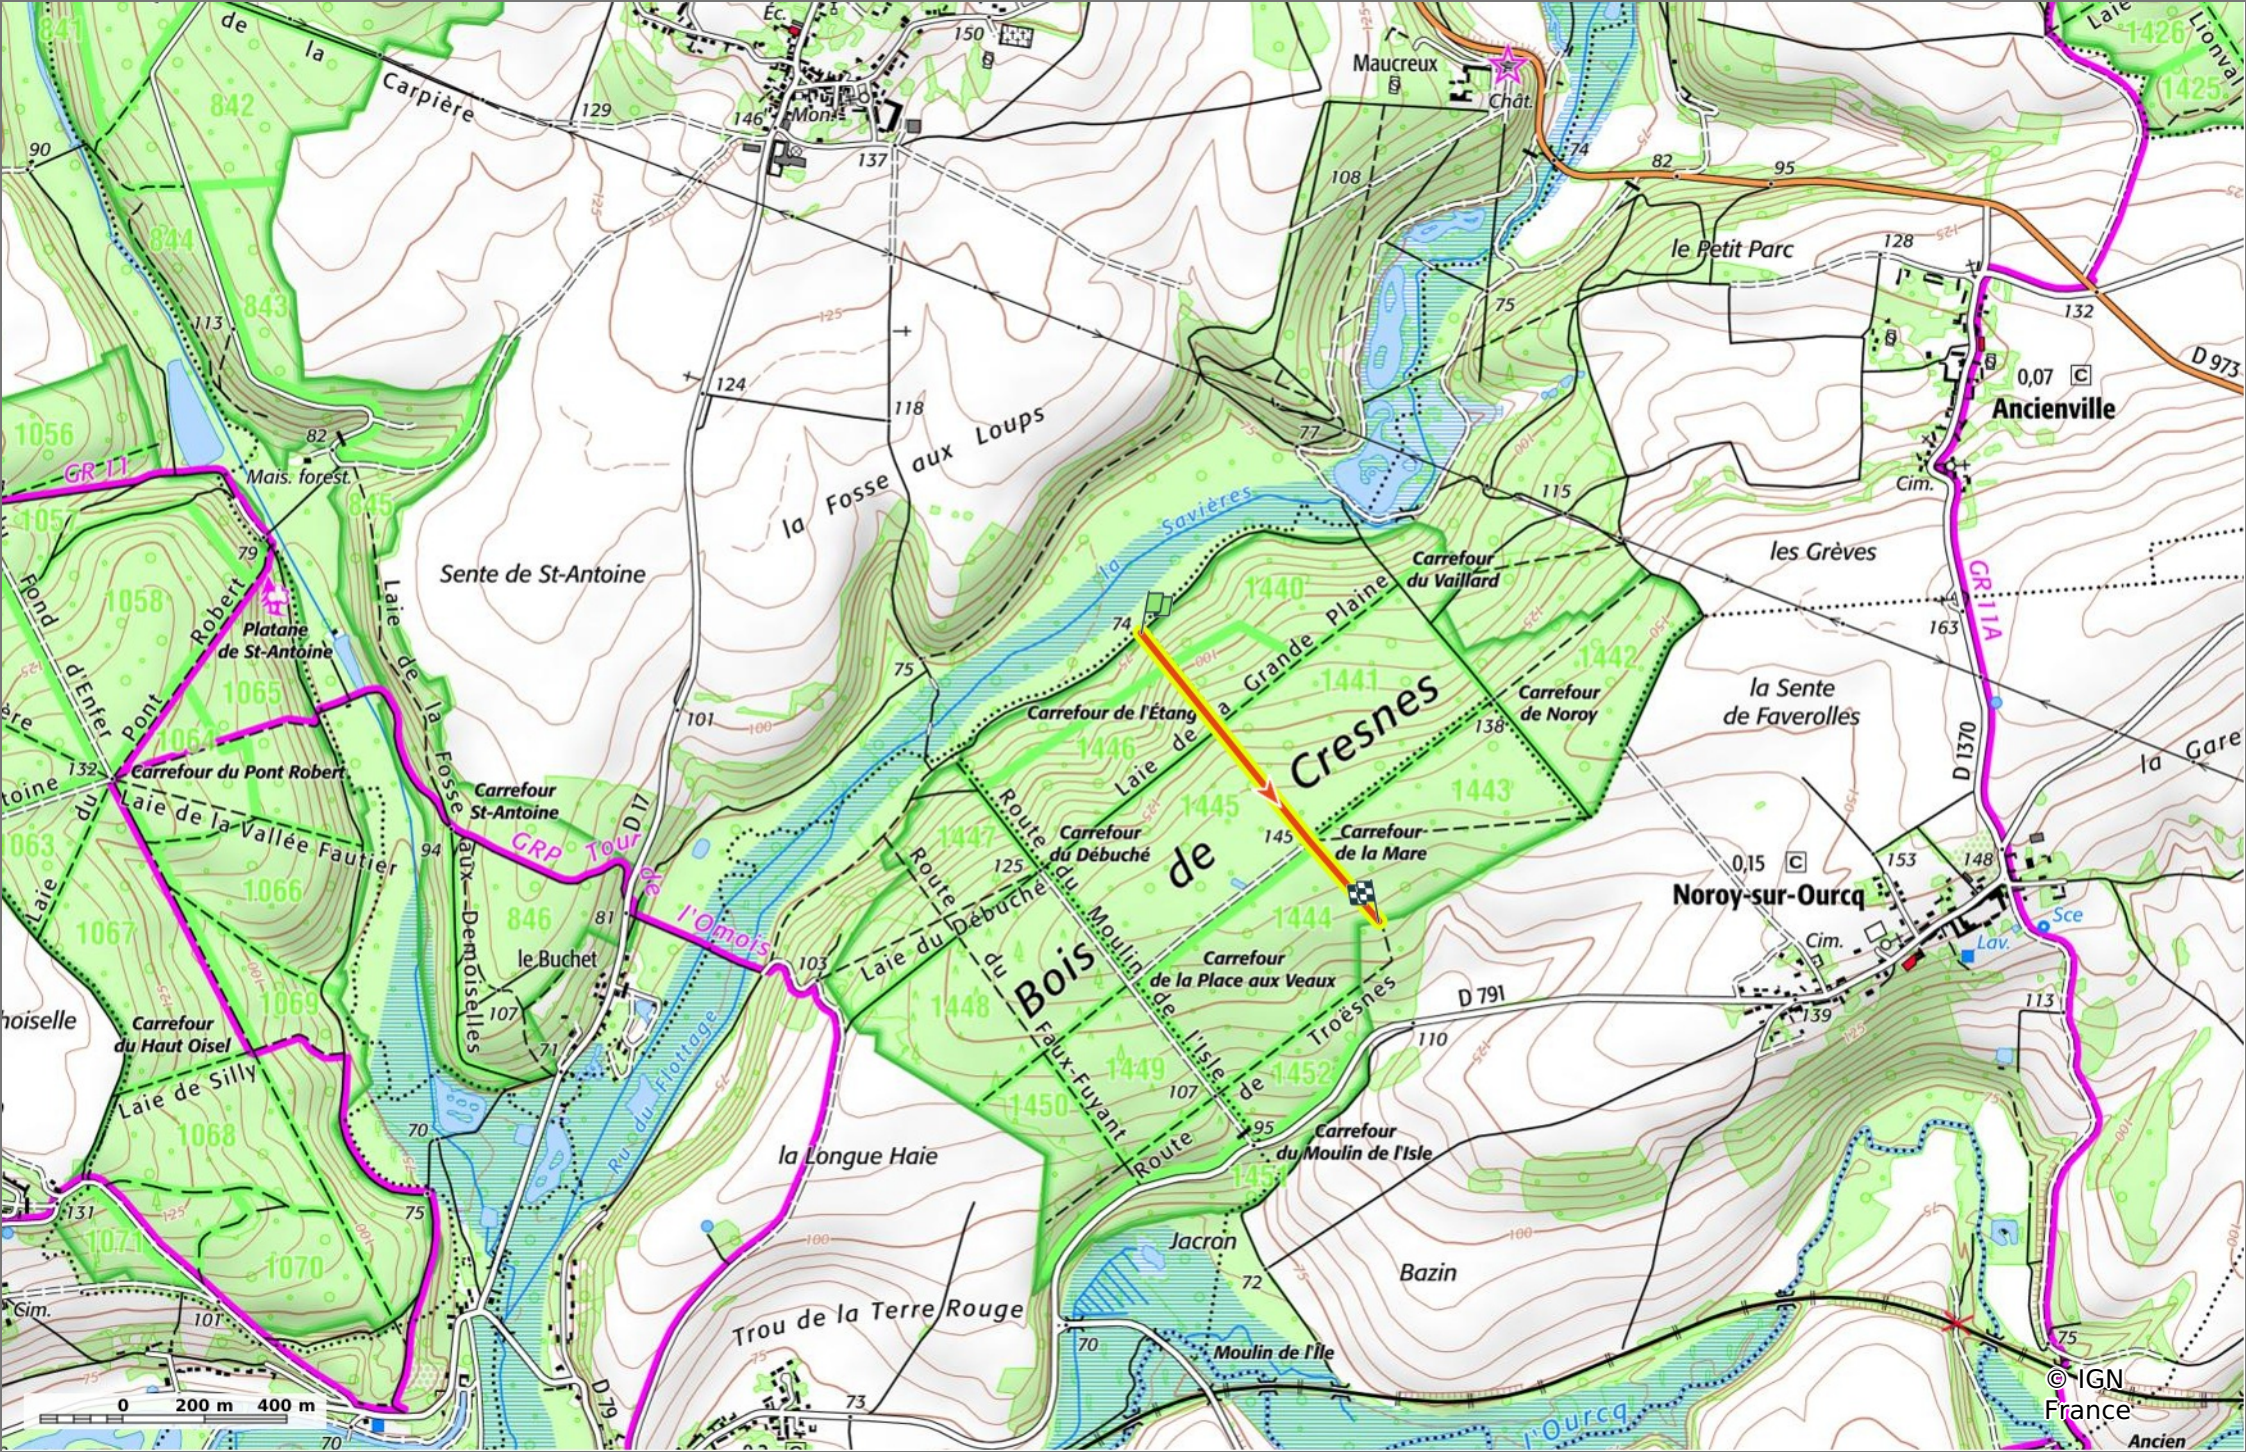

### la Route de Neuuvier

0,9 km 86 m 150 m 62 m 10 m

Marche Difficulté: Facile en 21min

05/03/2024 - Par JeanLucA4

© OpenStreetMap

GET IT ON Google Play

Download on the App Store

### la Route de Neuvierville

0,9 km
86 m
150 m
62 m
10 m

Marche
Difficulté: Facile en 21min

05/03/2024 - Par JeanLucA4

GET IT ON Google Play
   
 Download on the App Store

**la Route de Neuvièr**

0,9 km 86 m 150 m 62 m 10 m

Marche Difficulté: Facile en 21min

05/03/2024 - Par JeanLucA4

GET IT ON Google Play