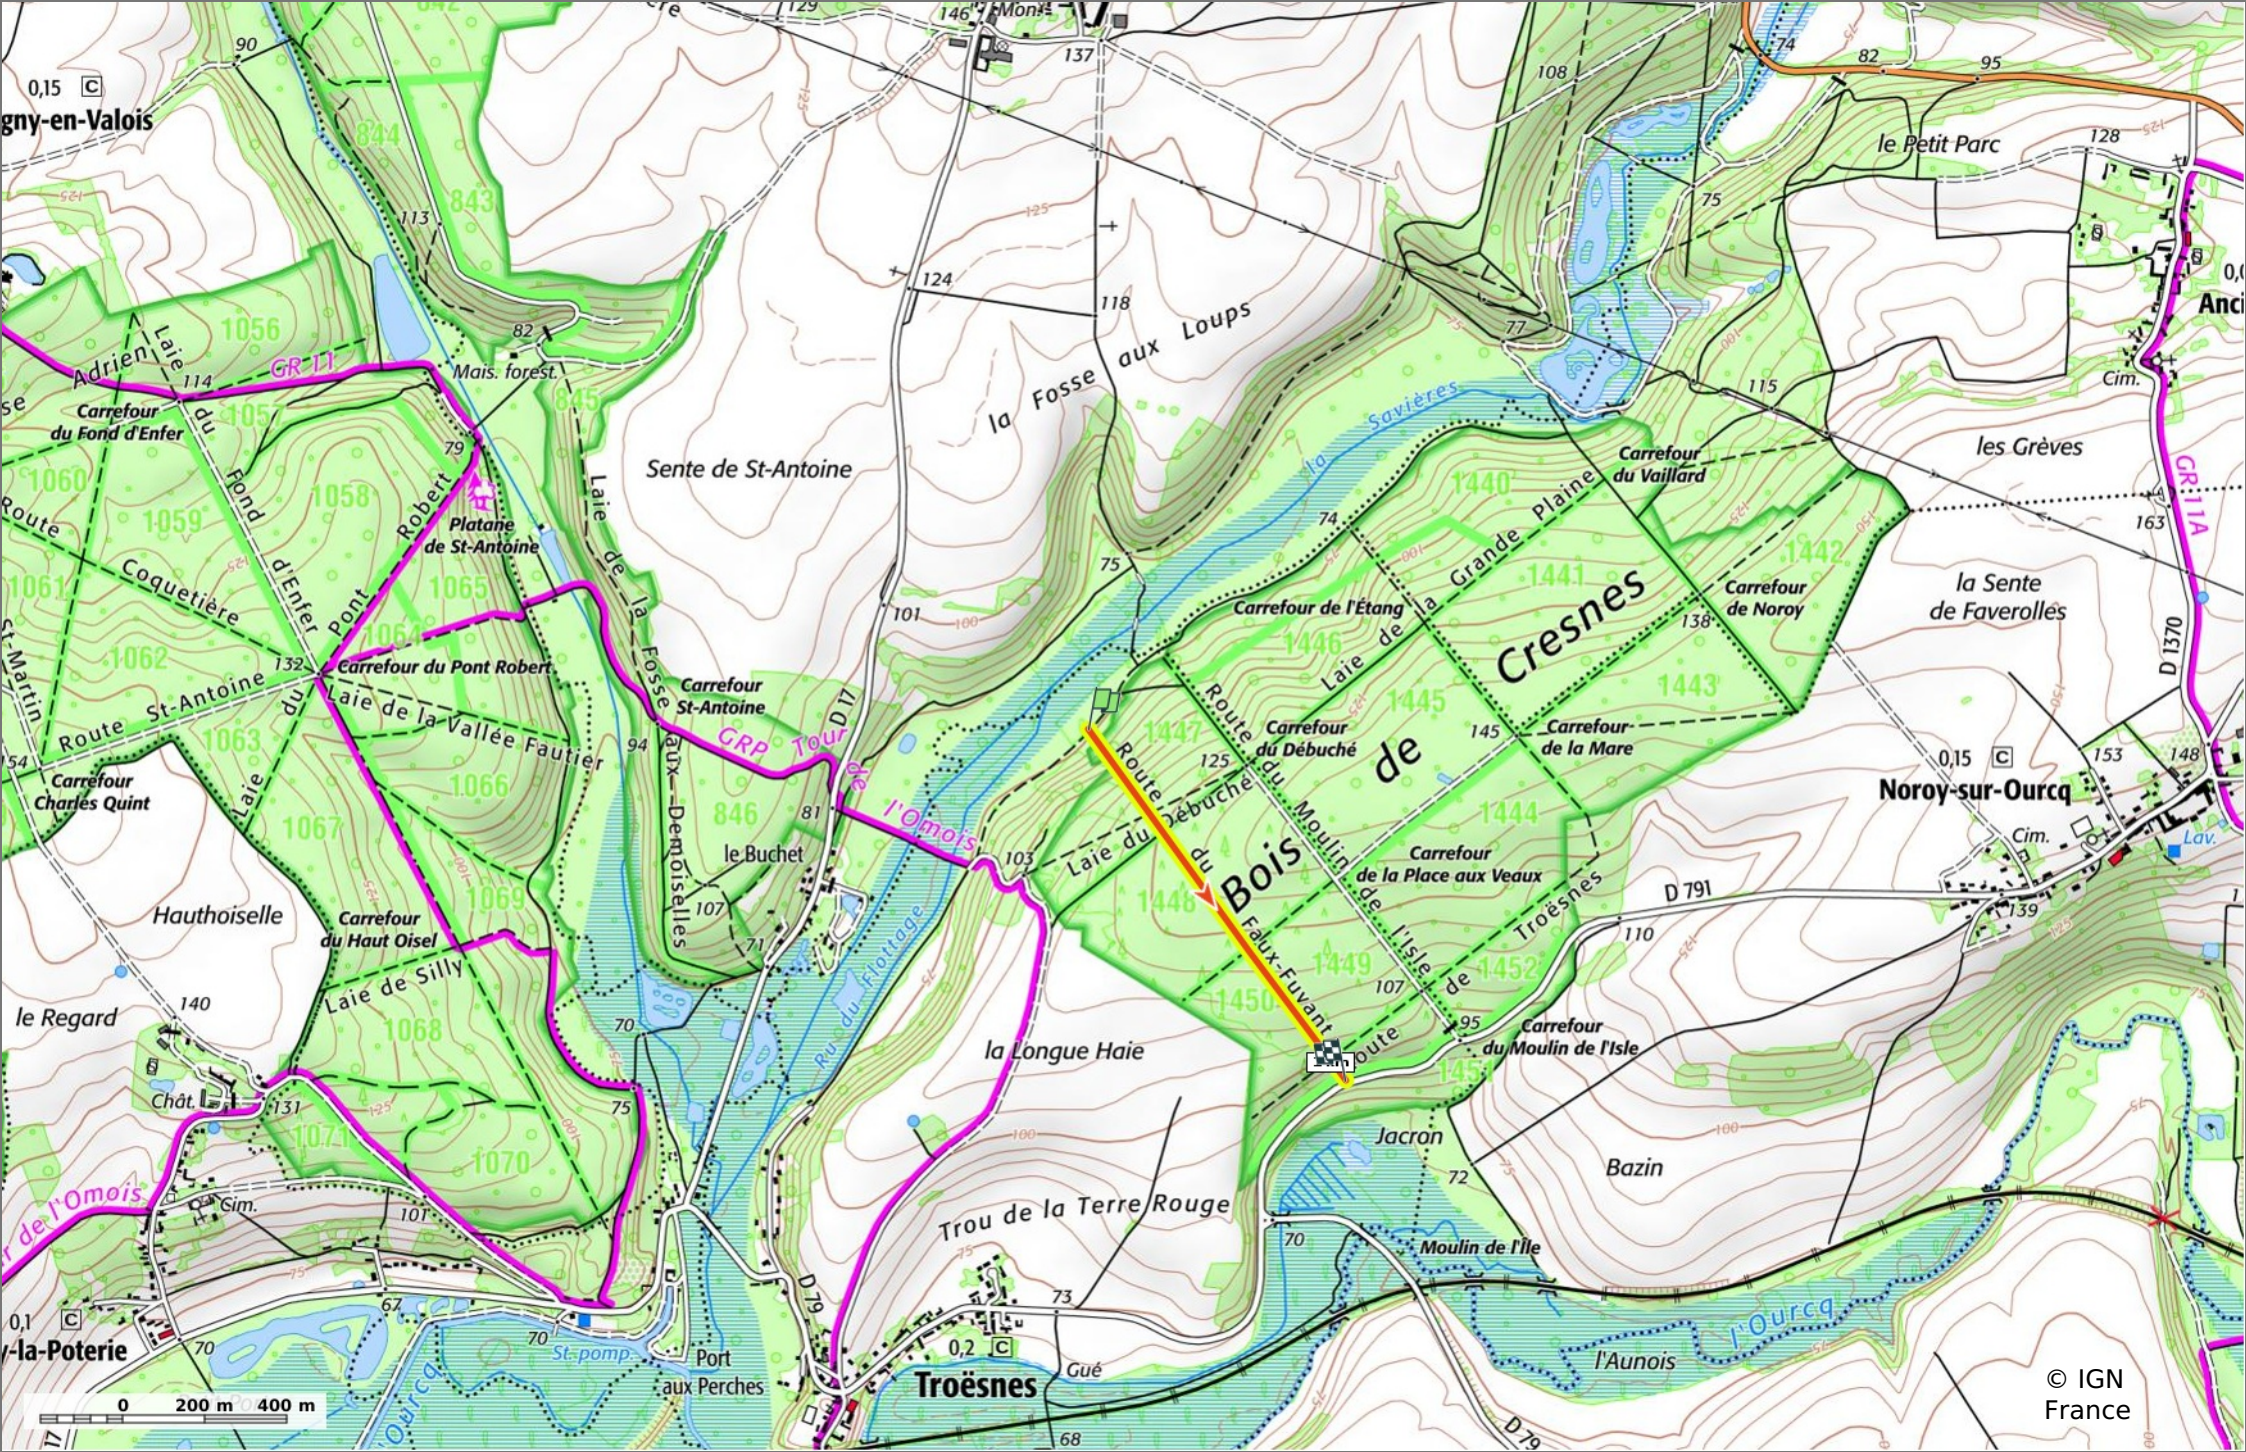

© OpenStreetMap

la Route du Faux Fuyant

1,1 km 89 m 142 m 44 m 40 m

Marche Difficulté: Facile en 22min

05/03/2024 - Par JeanLucA4

Sity Trail

GET IT ON Google Play

Download on the App Store

la Route du Faux Fuyant

📏 1,1 km
🏔️ 89 m
🏔️ 142 m
🏔️ 44 m
🏔️ 40 m

🚶 Marche
Difficulté: Facile en 22min

05/03/2024 - Par JeanLucA4

GET IT ON Google Play

la Route du Faux Fuyant

1.1 km 89 m 142 m 44 m 40 m

Marche Difficulté: Facile en 22min