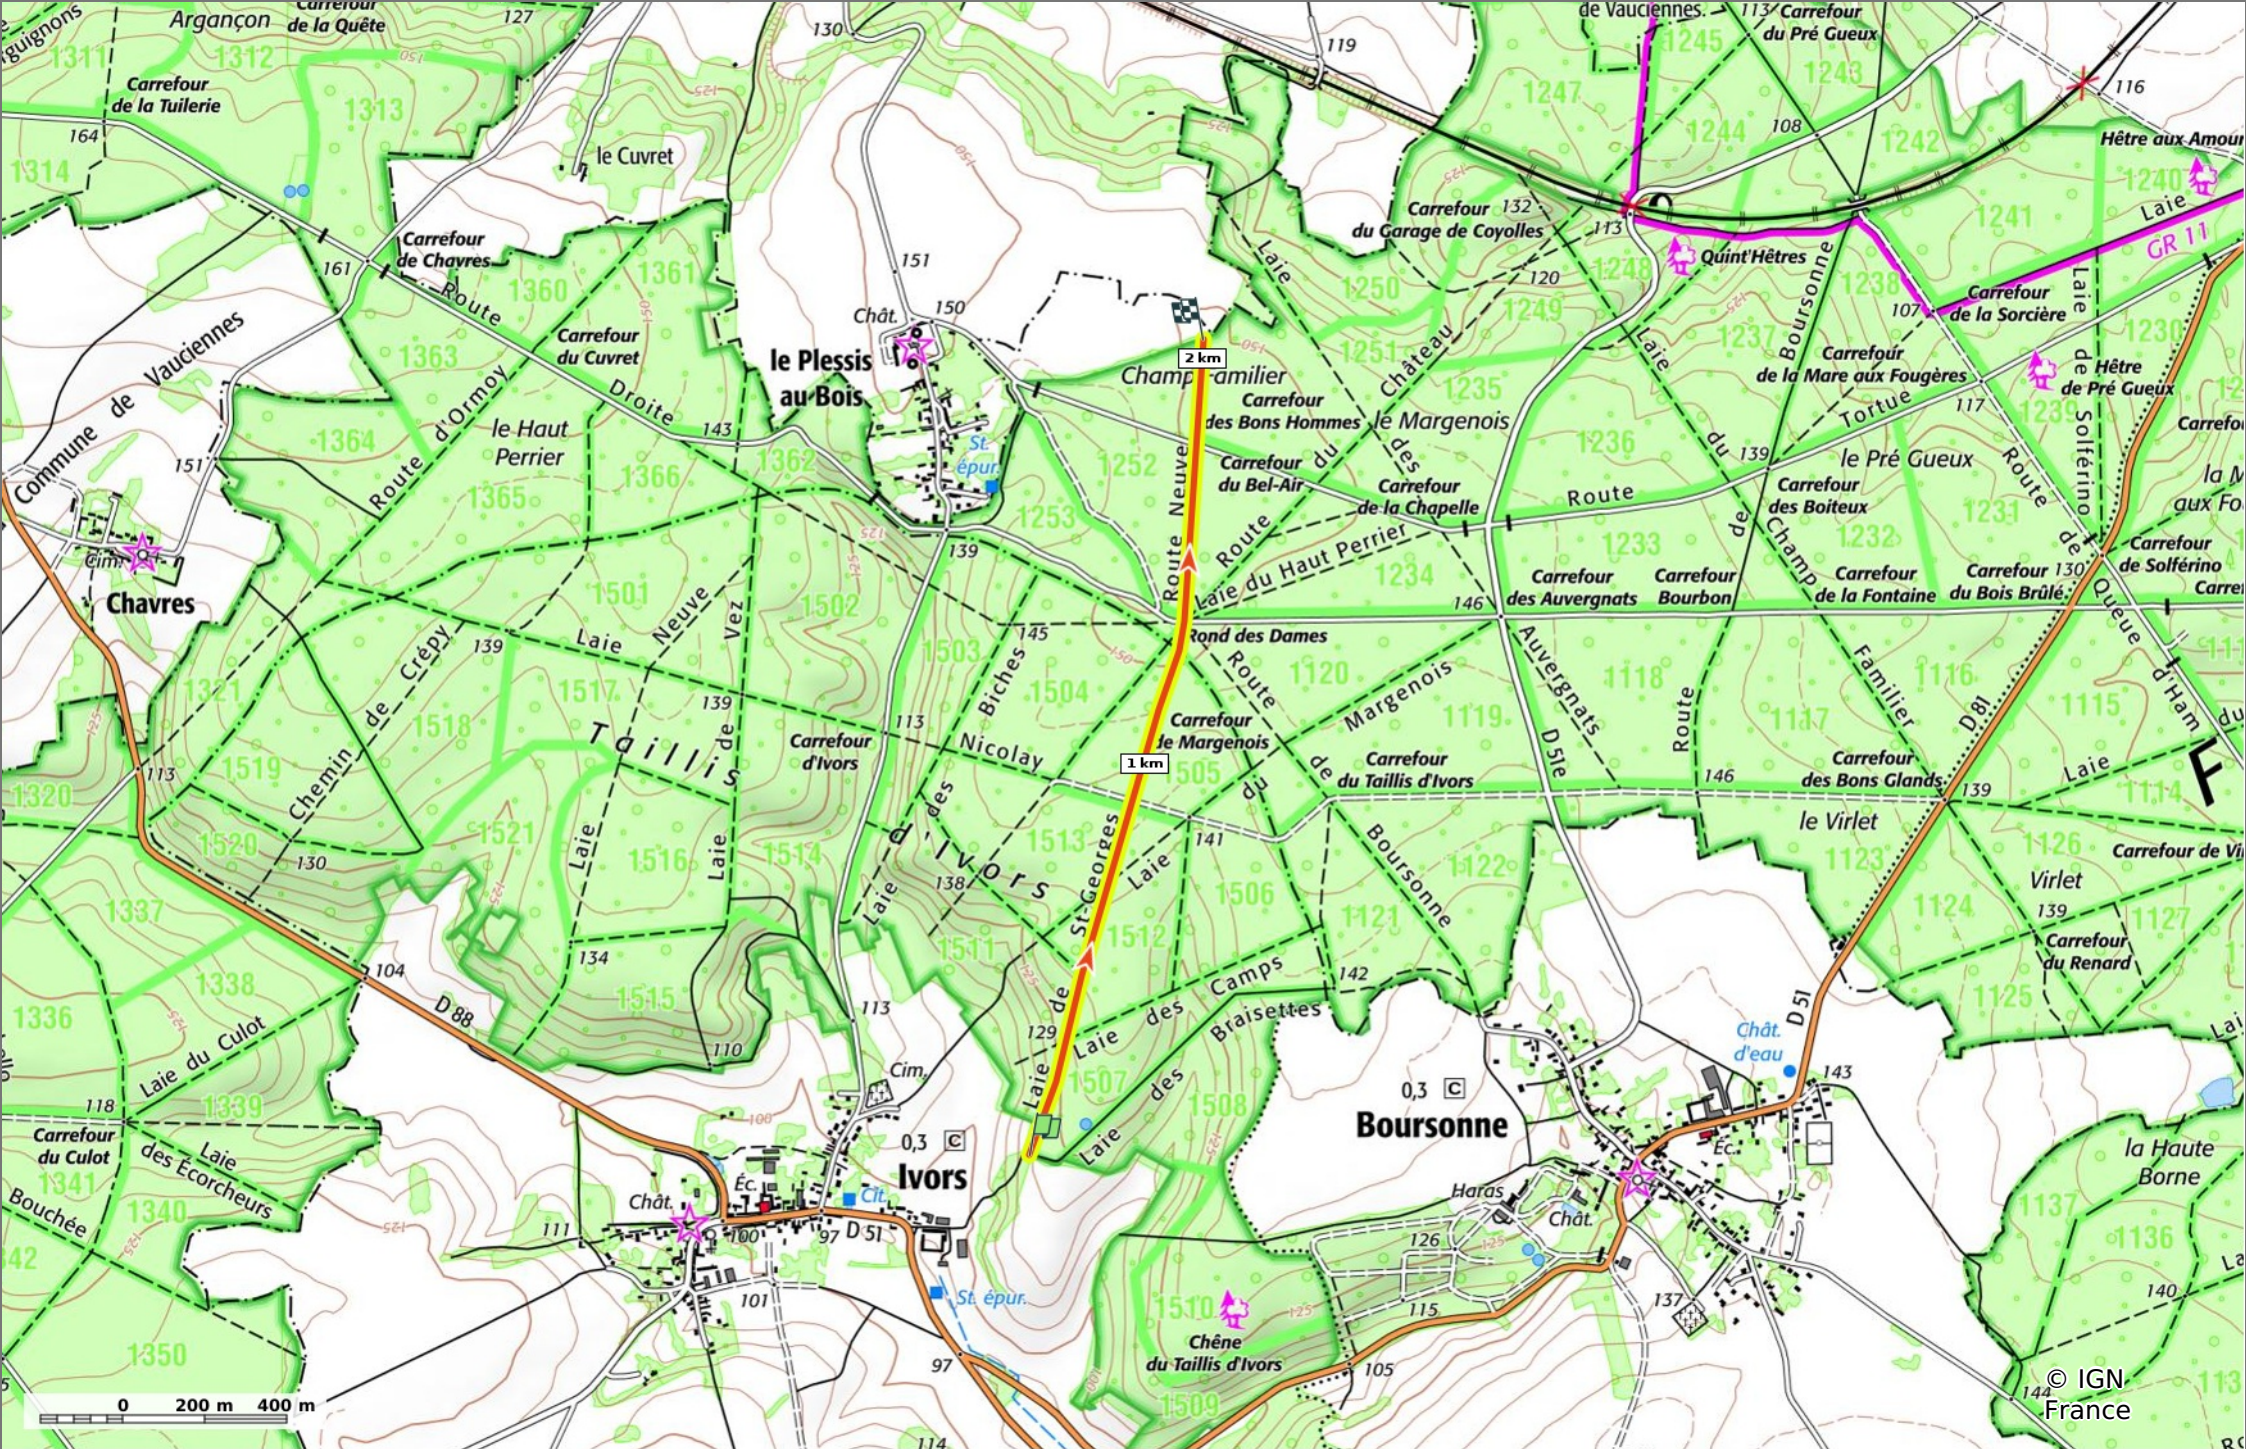

la Laie de Saint-Georges et la Route Neuve

2 km 120 m 168 m 48 m 7 m

Marche Difficulté: Facile en 34min

05/03/2024 - Par JeanLucA4

Sity Trail
GET IT ON Google Play Download on the App Store

la Laie de Saint-Georges et la Route Neuve

◊ 2 km
↗ 120 m
↘ 168 m
↗ 48 m
↘ 7 m

🚶 Marche Difficulté: Facile en 34min

05/03/2024 - Par JeanLucA4

GET IT ON Google Play

© IGN France

la Laie de Saint-Georges et la Route Neuve

📏 2 km
📏 120 m
📏 168 m
📏 48 m
📏 7 m

🚶 Marche
Difficulté: Facile en 34min

05/03/2024 - Par JeanLucA4

GET IT ON Google Play

© IGN France