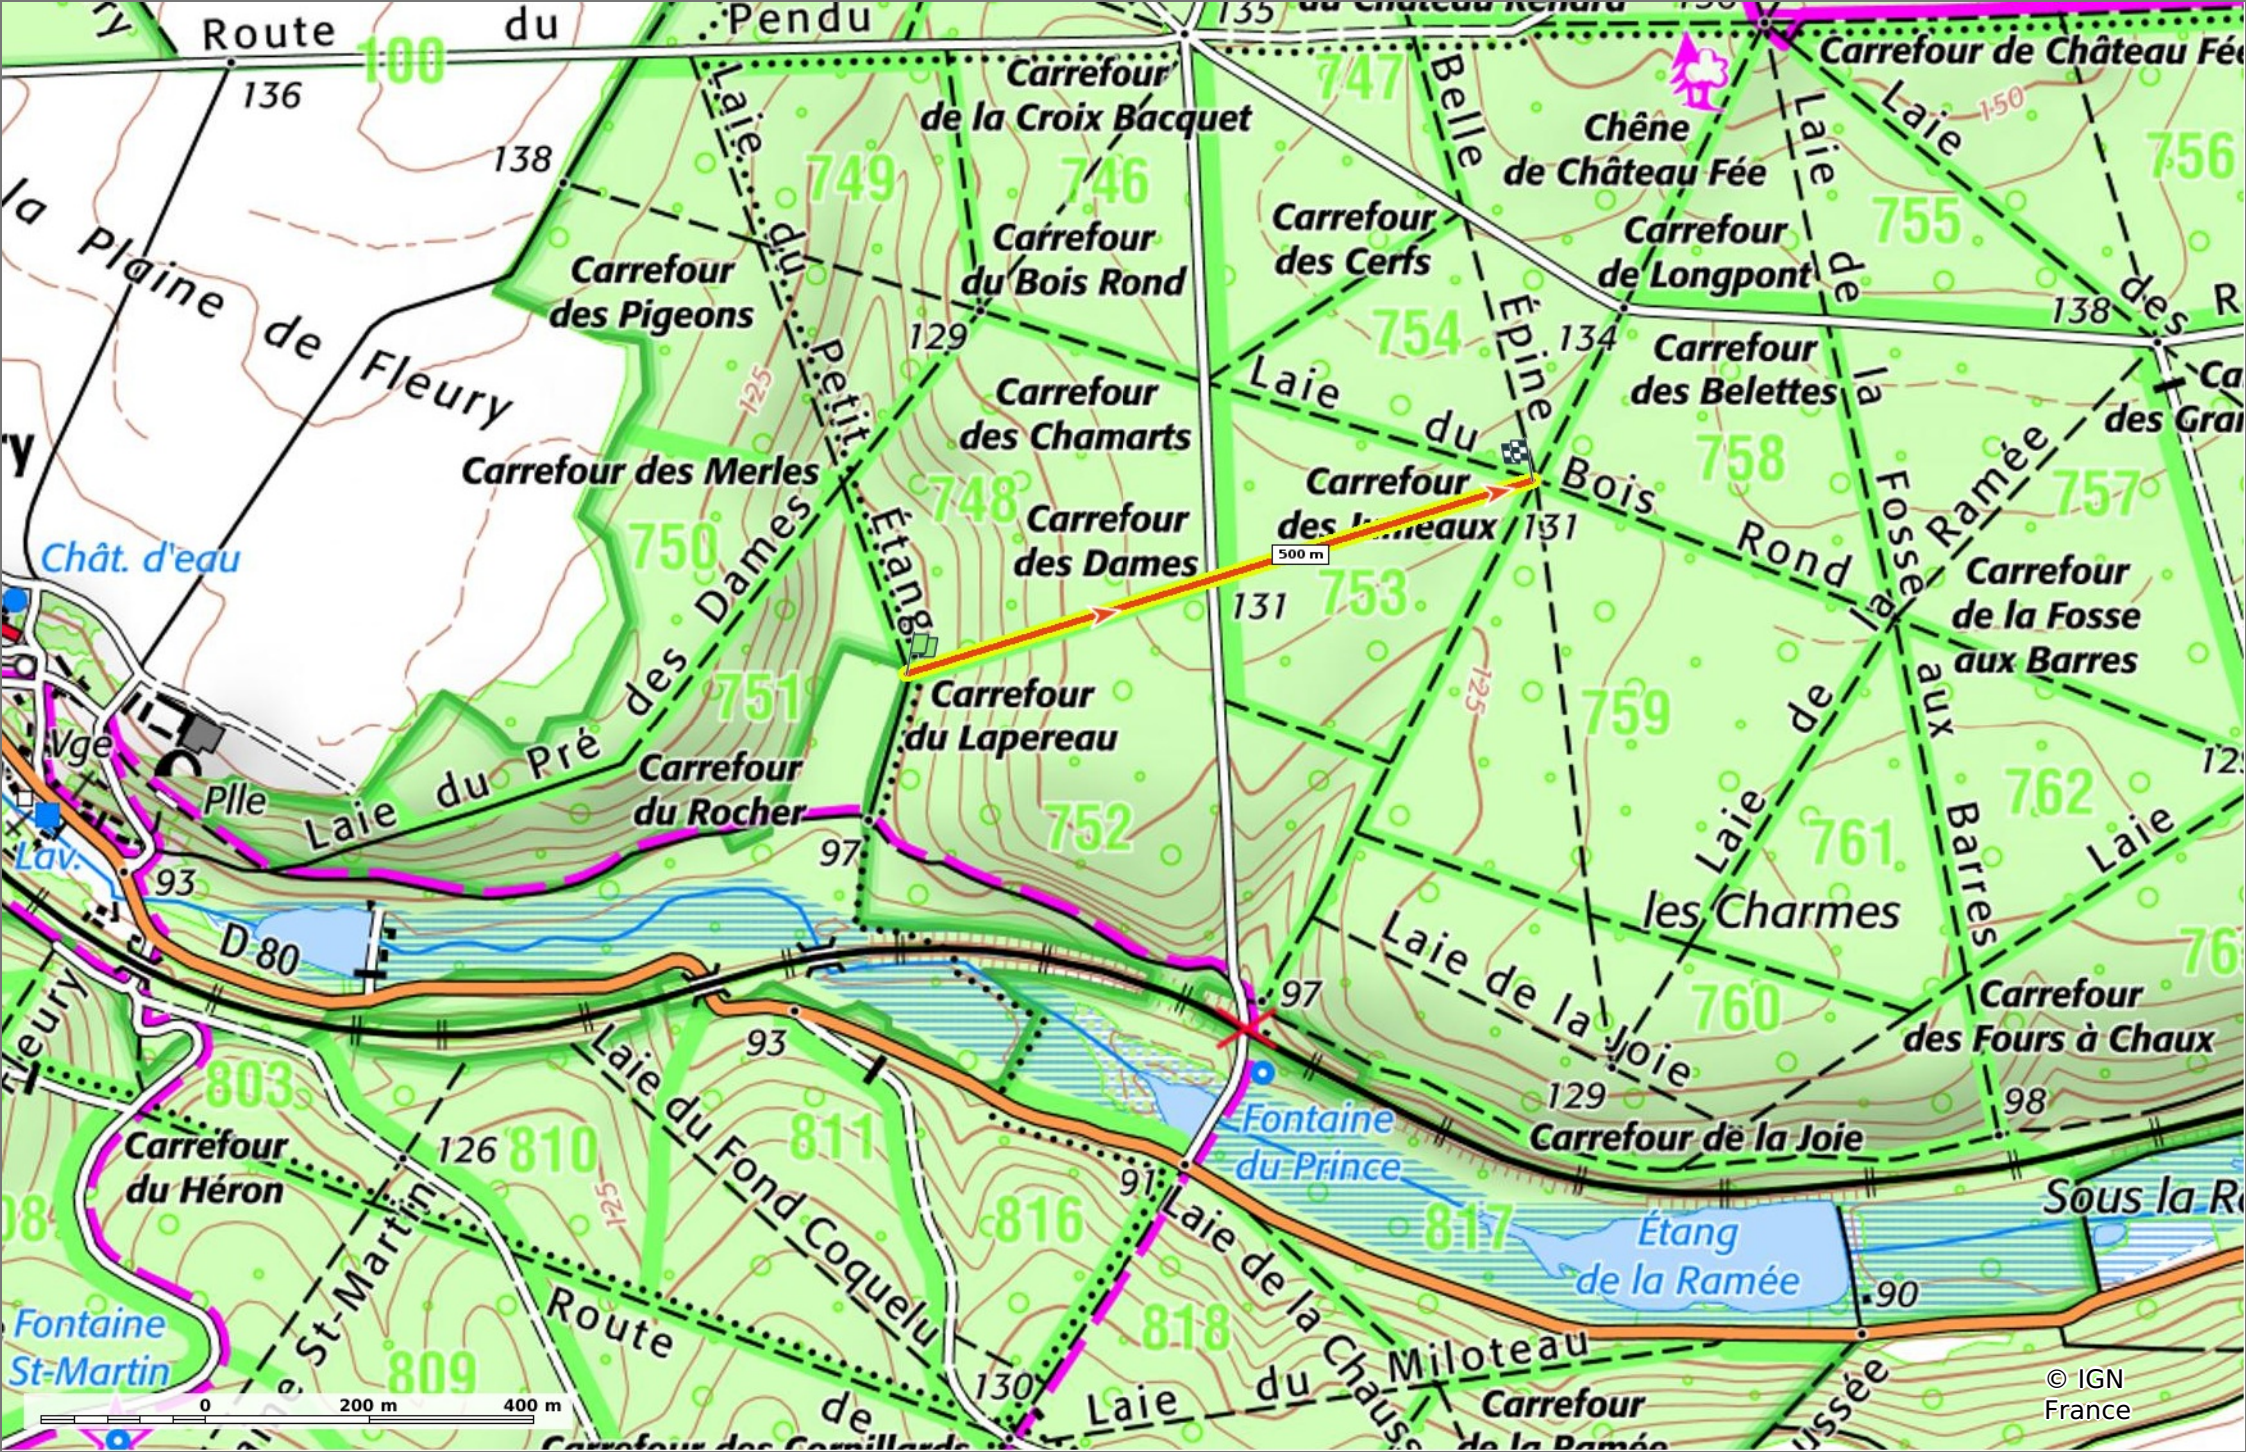

© OpenStreetMap

### la Laie du Pré des Dames

0,8 km 111 m 150 m 32 m 3 m

Marche Difficulté: Facile en 15min

15/02/2024 - Par JeanLucA4

**Sity Trail**

GET IT ON Google Play Download on the App Store

**la Laie du Pré des Dames**

◊ 0,8 km
⌄ 111 m
⌄ 150 m
⌄ 32 m
⌄ 3 m

🚶 Marche
Difficulté: Facile en 15min

15/02/2024 - Par  
JeanLuca4

© IGN  
France  
Marizy-  
St-Mard

**la Laie du Pré des Dames**  
 0,8 km   111 m   150 m   32 m   3 m  
 Marche Difficulté: Facile en 15min