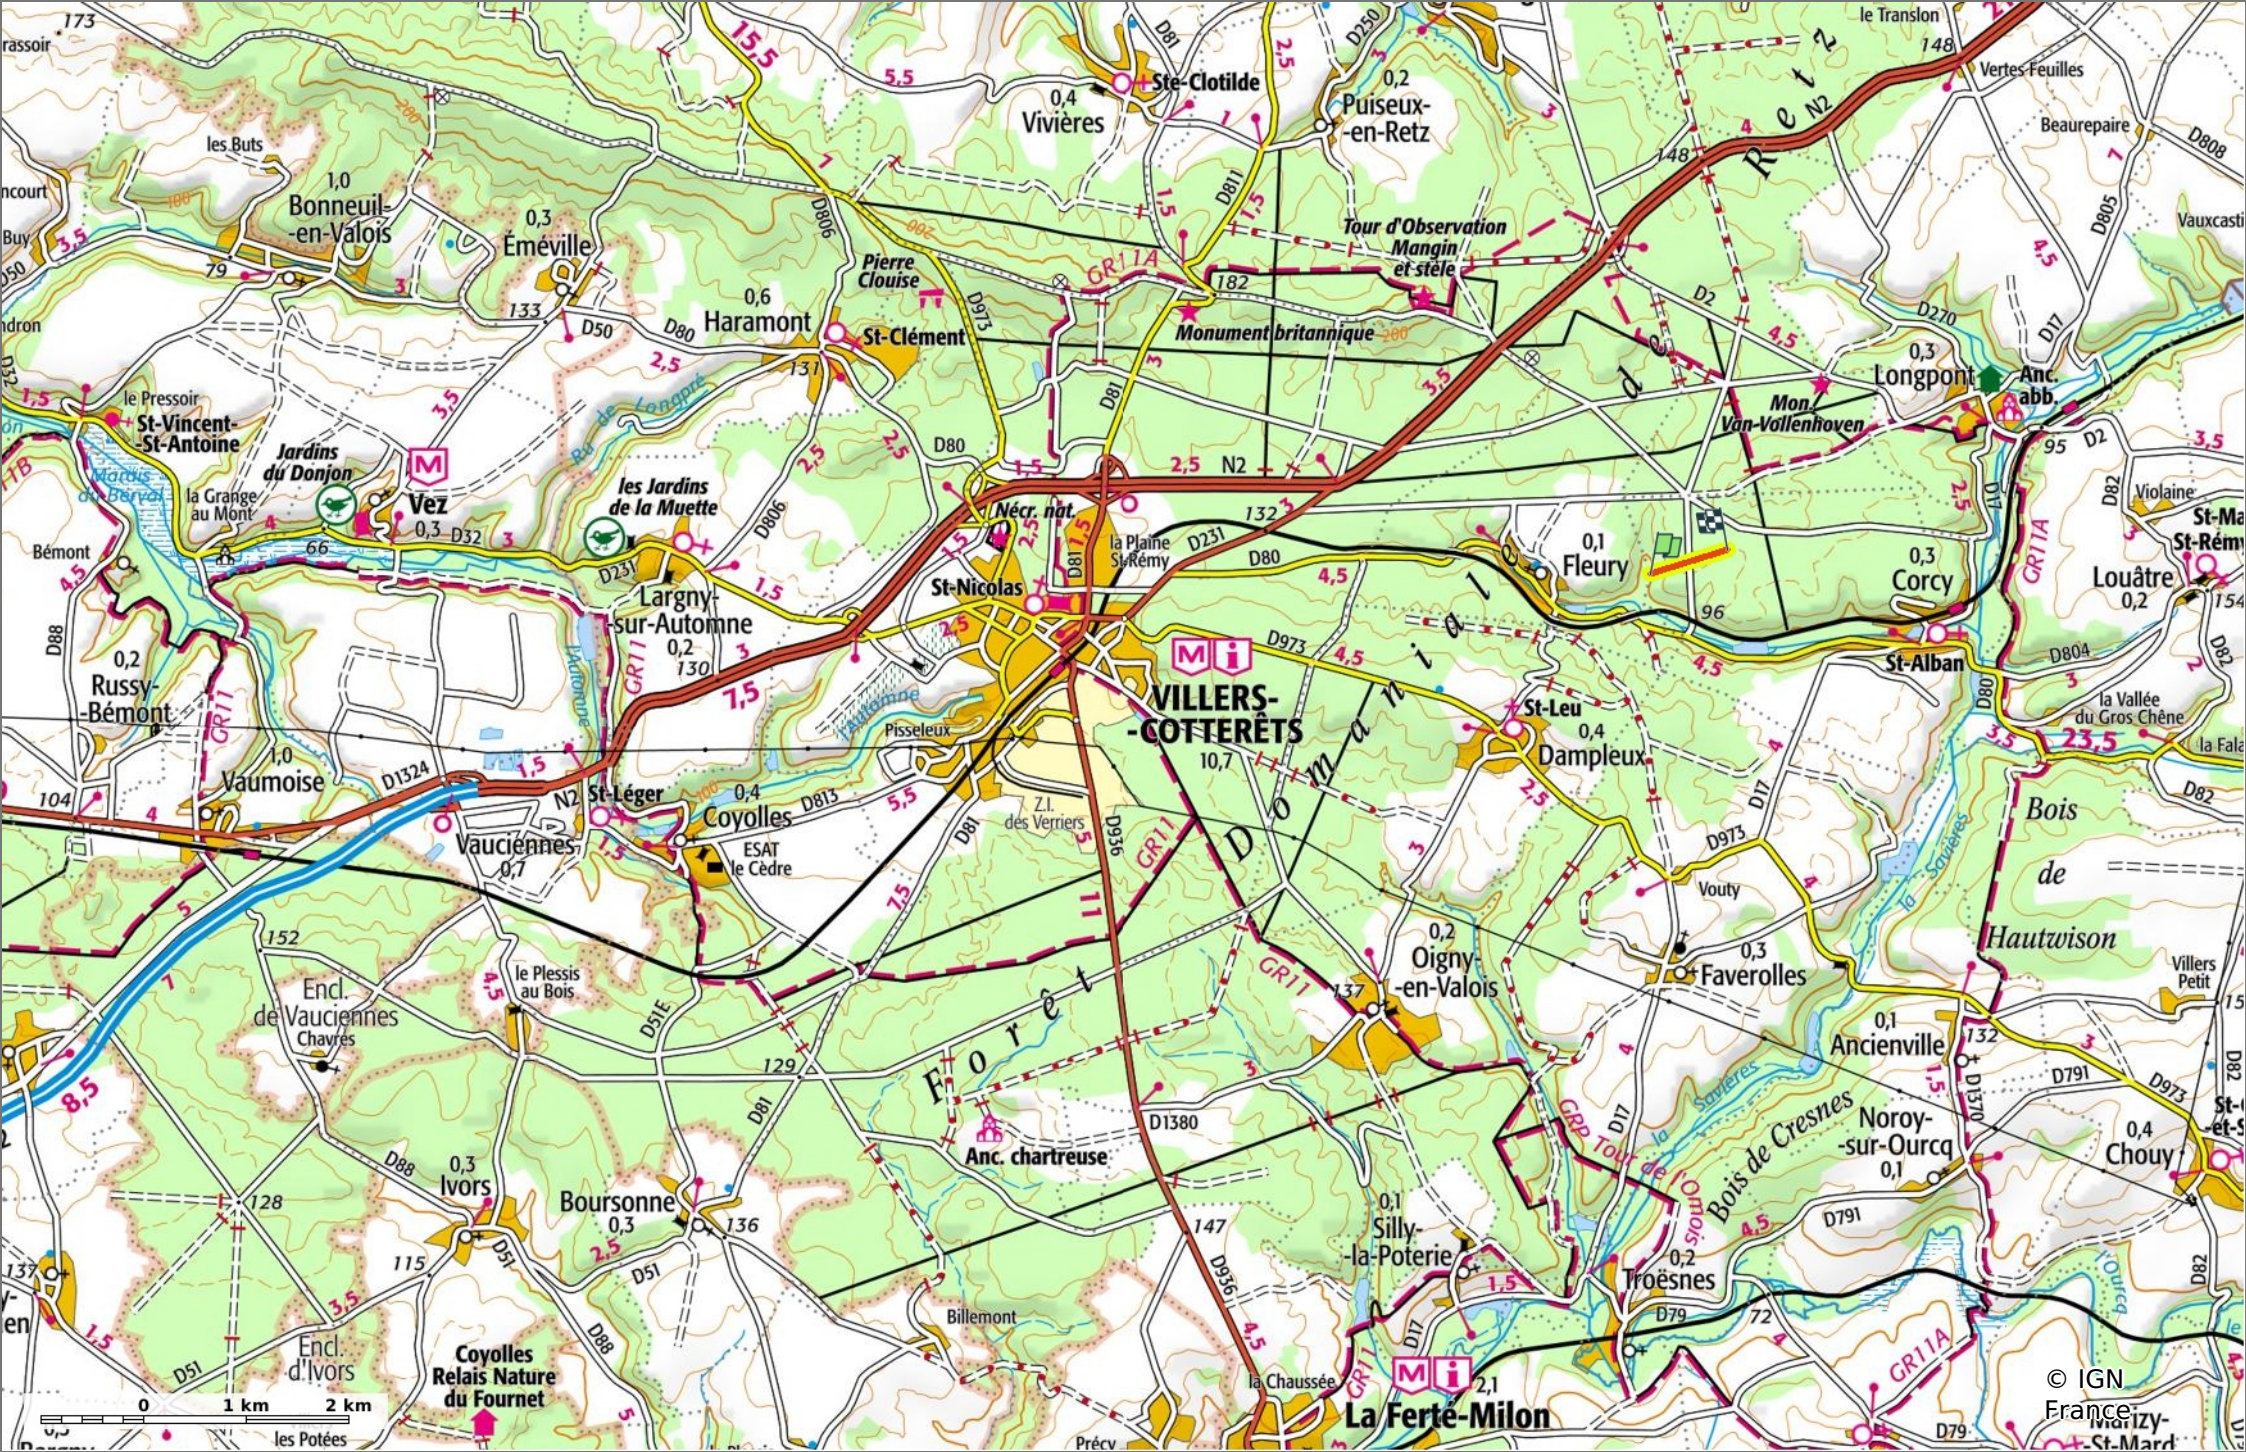

© OpenStreetMap

### la Laie du Pré des Dames

0,8 km 111 m 150 m 32 m 3 m

Marche Difficulté: Facile en 15min

15/02/2024 - Par JeanLucA4

**Sity Trail**

GET IT ON Google Play Download on the App Store

**la Laie du Pré des Dames**

◊ 0,8 km
⌄ 111 m
⌄ 150 m
⌄ 32 m
⌄ 3 m

🚶 Marche
Difficulté: Facile en 15min

15/02/2024 - Par  
JeanLuca4

© IGN  
France  
Marizy-  
St-Mard

**la Laie du Pré des Dames**  
 0,8 km   111 m   150 m   32 m   3 m  
 Marche Difficulté: Facile en 15min