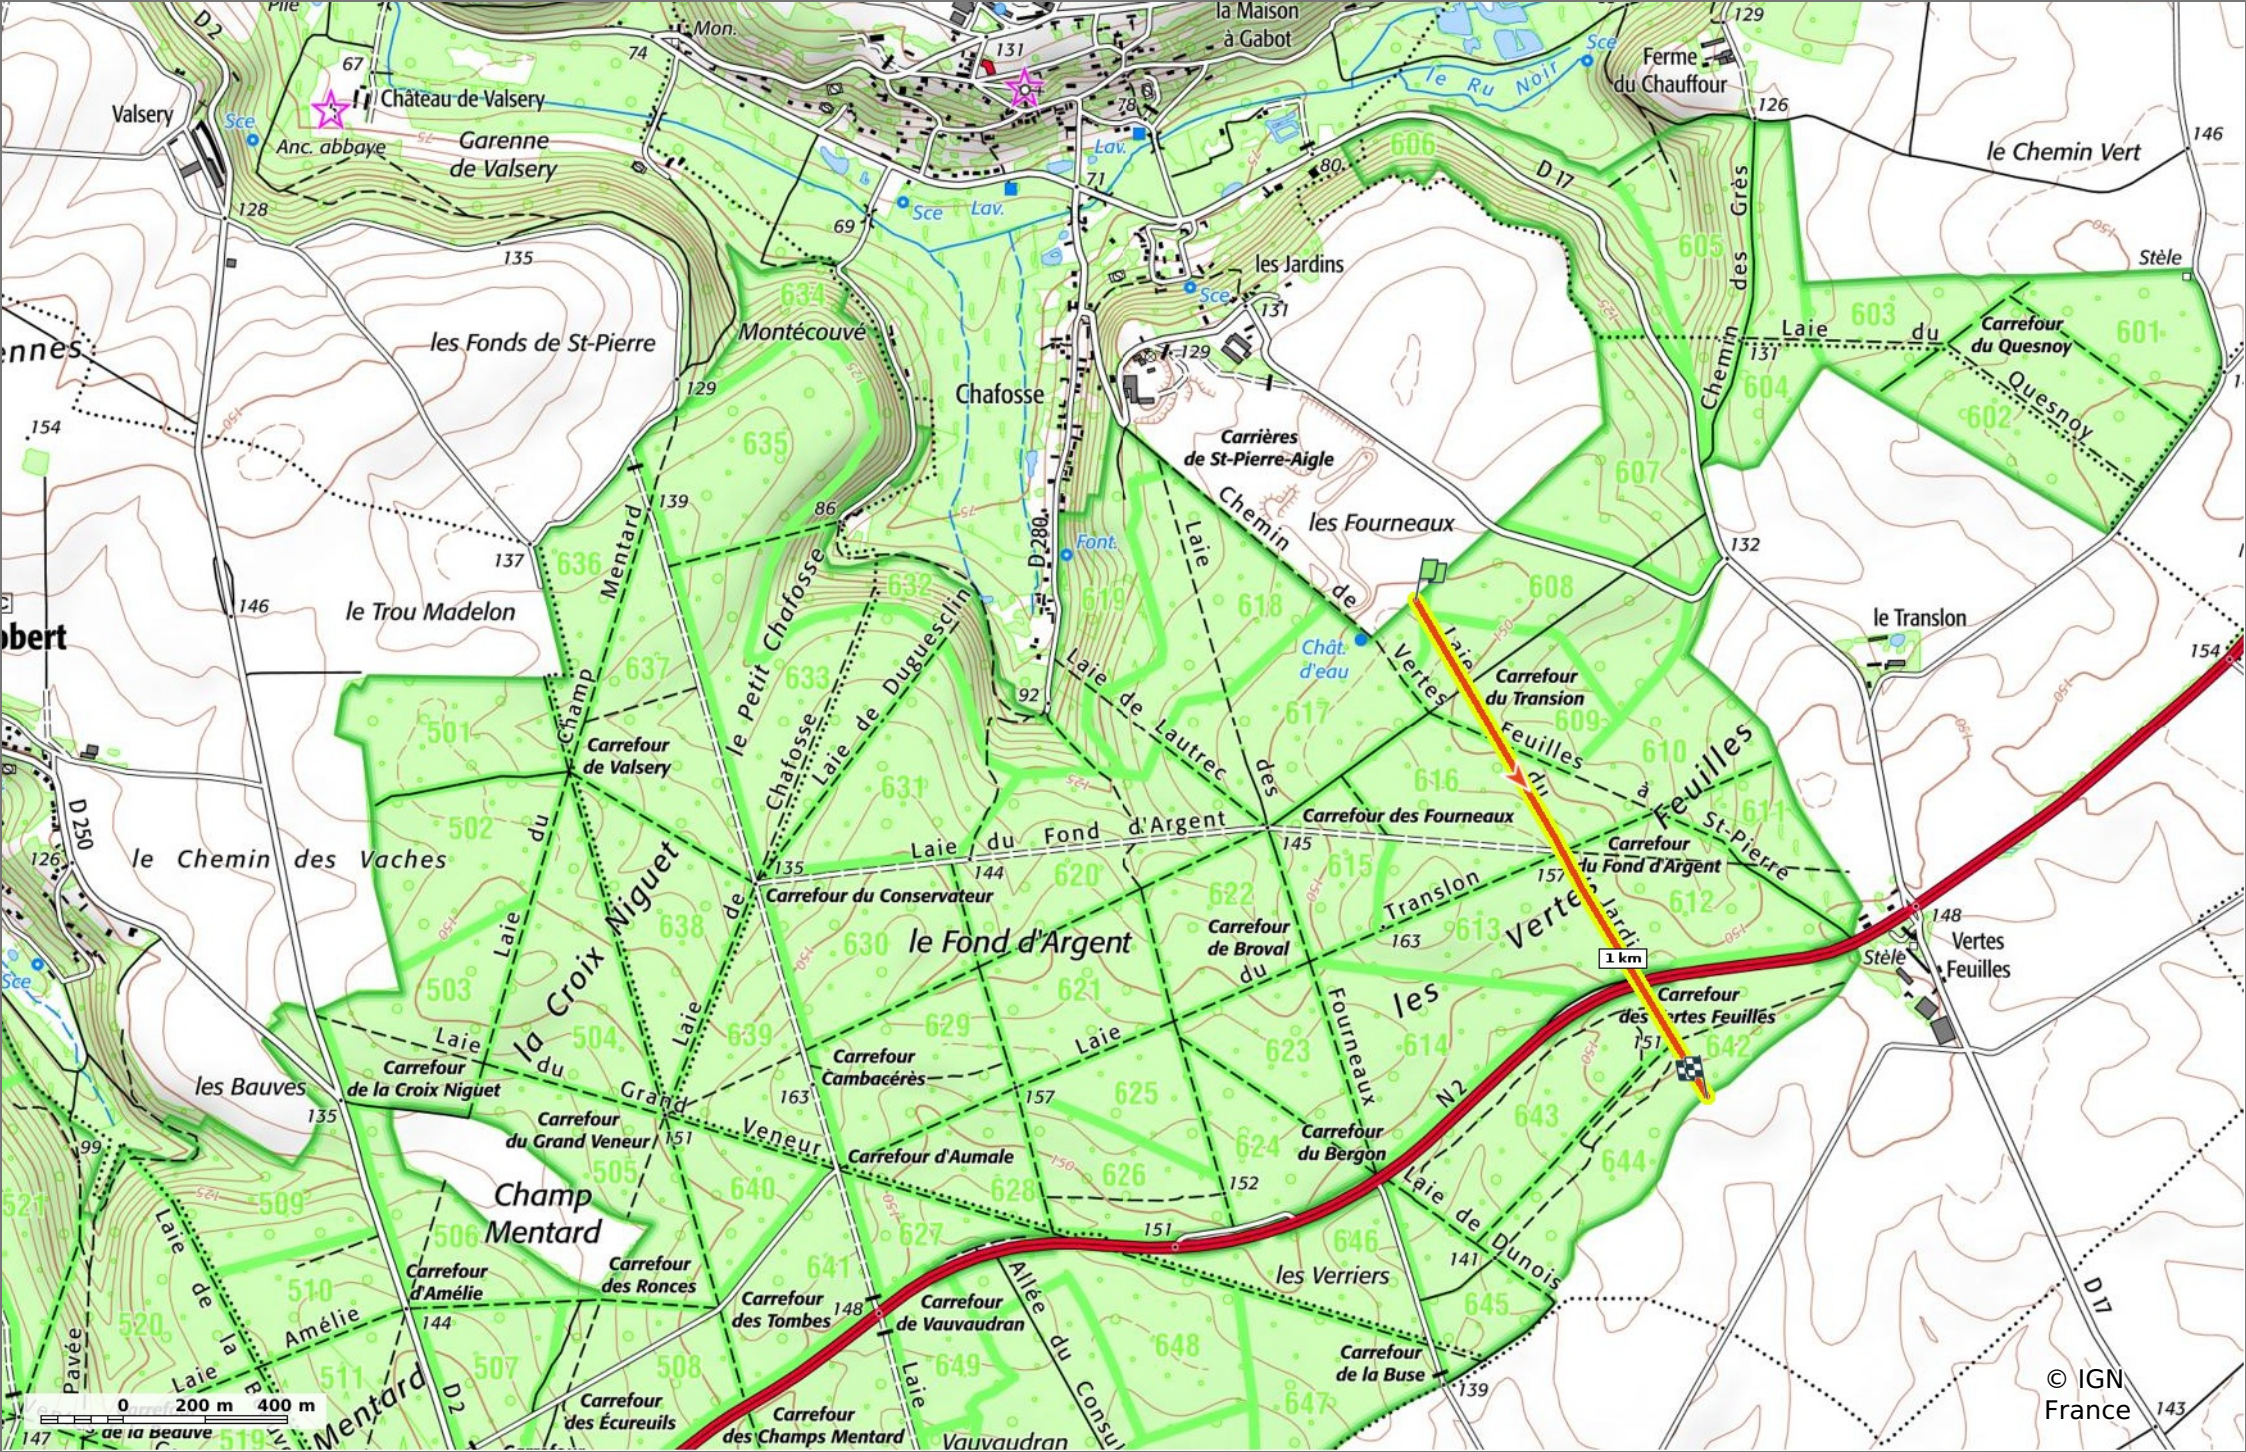

### la Laie du Jardin

◊ 1,4 km    ⚡ 146 m    ⚡ 166 m    ⚡ 14 m    ⚡ 25 m

🚶 Marche    Difficulté: Facile en 22min

13/02/2024 - Par  
JeanLuca4

**Sity Trail**  
GET IT ON Google Play    Download on the App Store

**la Laie du Jardin**

📏 1,4 km
🏔️ 146 m
🏔️ 166 m
🏔️ 14 m
🏔️ 25 m

🚶 Marche
Difficulté: Facile en 22min

13/02/2024 - Par JeanLuca4

© IGN France 159

### la Laie du Jardin

📏 1,4 km
🏔️ 146 m
📏 166 m
📏 14 m
📏 25 m

🚶 Marche
Difficulté: Facile en 22min

13/02/2024 - Par JeanLuca4

© IGN France