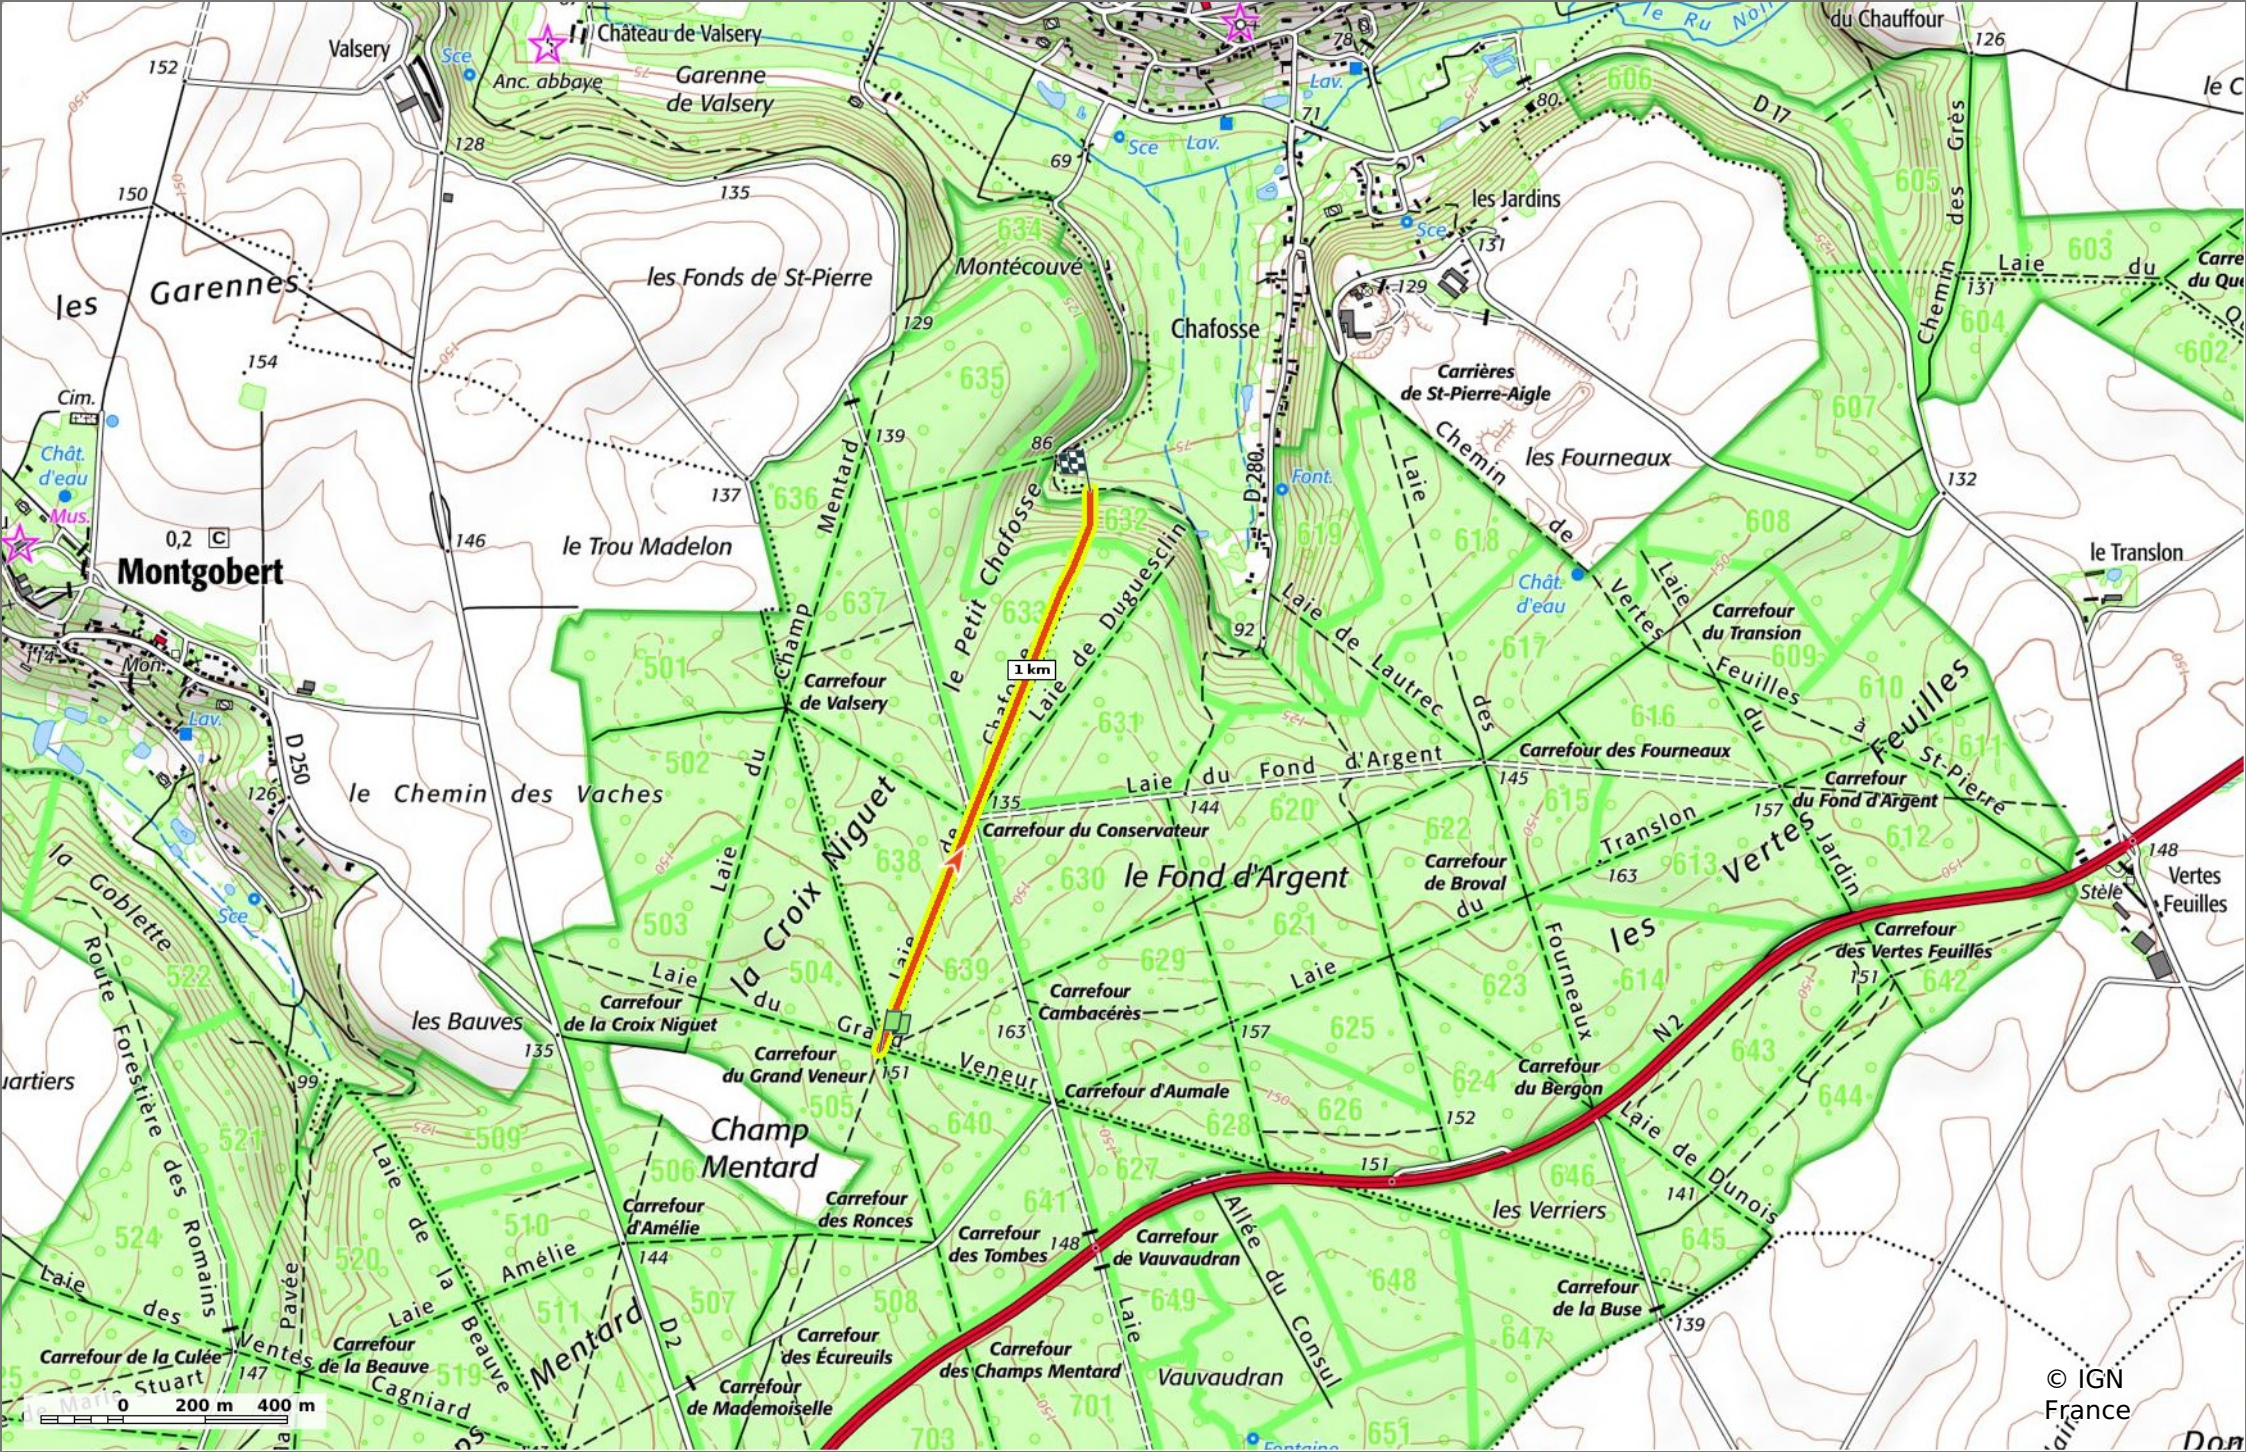

la Laie de Chafosse

◊ 1,5 km ⚓ 92 m ⚓ 162 m ⚓ 11 m ⚓ 64 m

🚶 Marche Difficulté: Facile en 24min

13/02/2024 - Par
JeanLucA4

 **Sity Trail**
GET IT ON  Google Play Download on the  App Store

la Laie de Chafosse

◊ 1,5 km
↗ 92 m
↘ 162 m
↖ 11 m
↙ 64 m

🚶 Marche
Difficulté: Facile en 24min

13/02/2024 - Par JeanLuca4

GET IT ON Google Play

 Download on the App Store

la Laie de Chafosse

📏 1,5 km
📏 92 m
📏 162 m
📏 11 m
📏 64 m

🚶 Marche
Difficulté: Facile en 24min

13/02/2024 - Par JeanLuca4