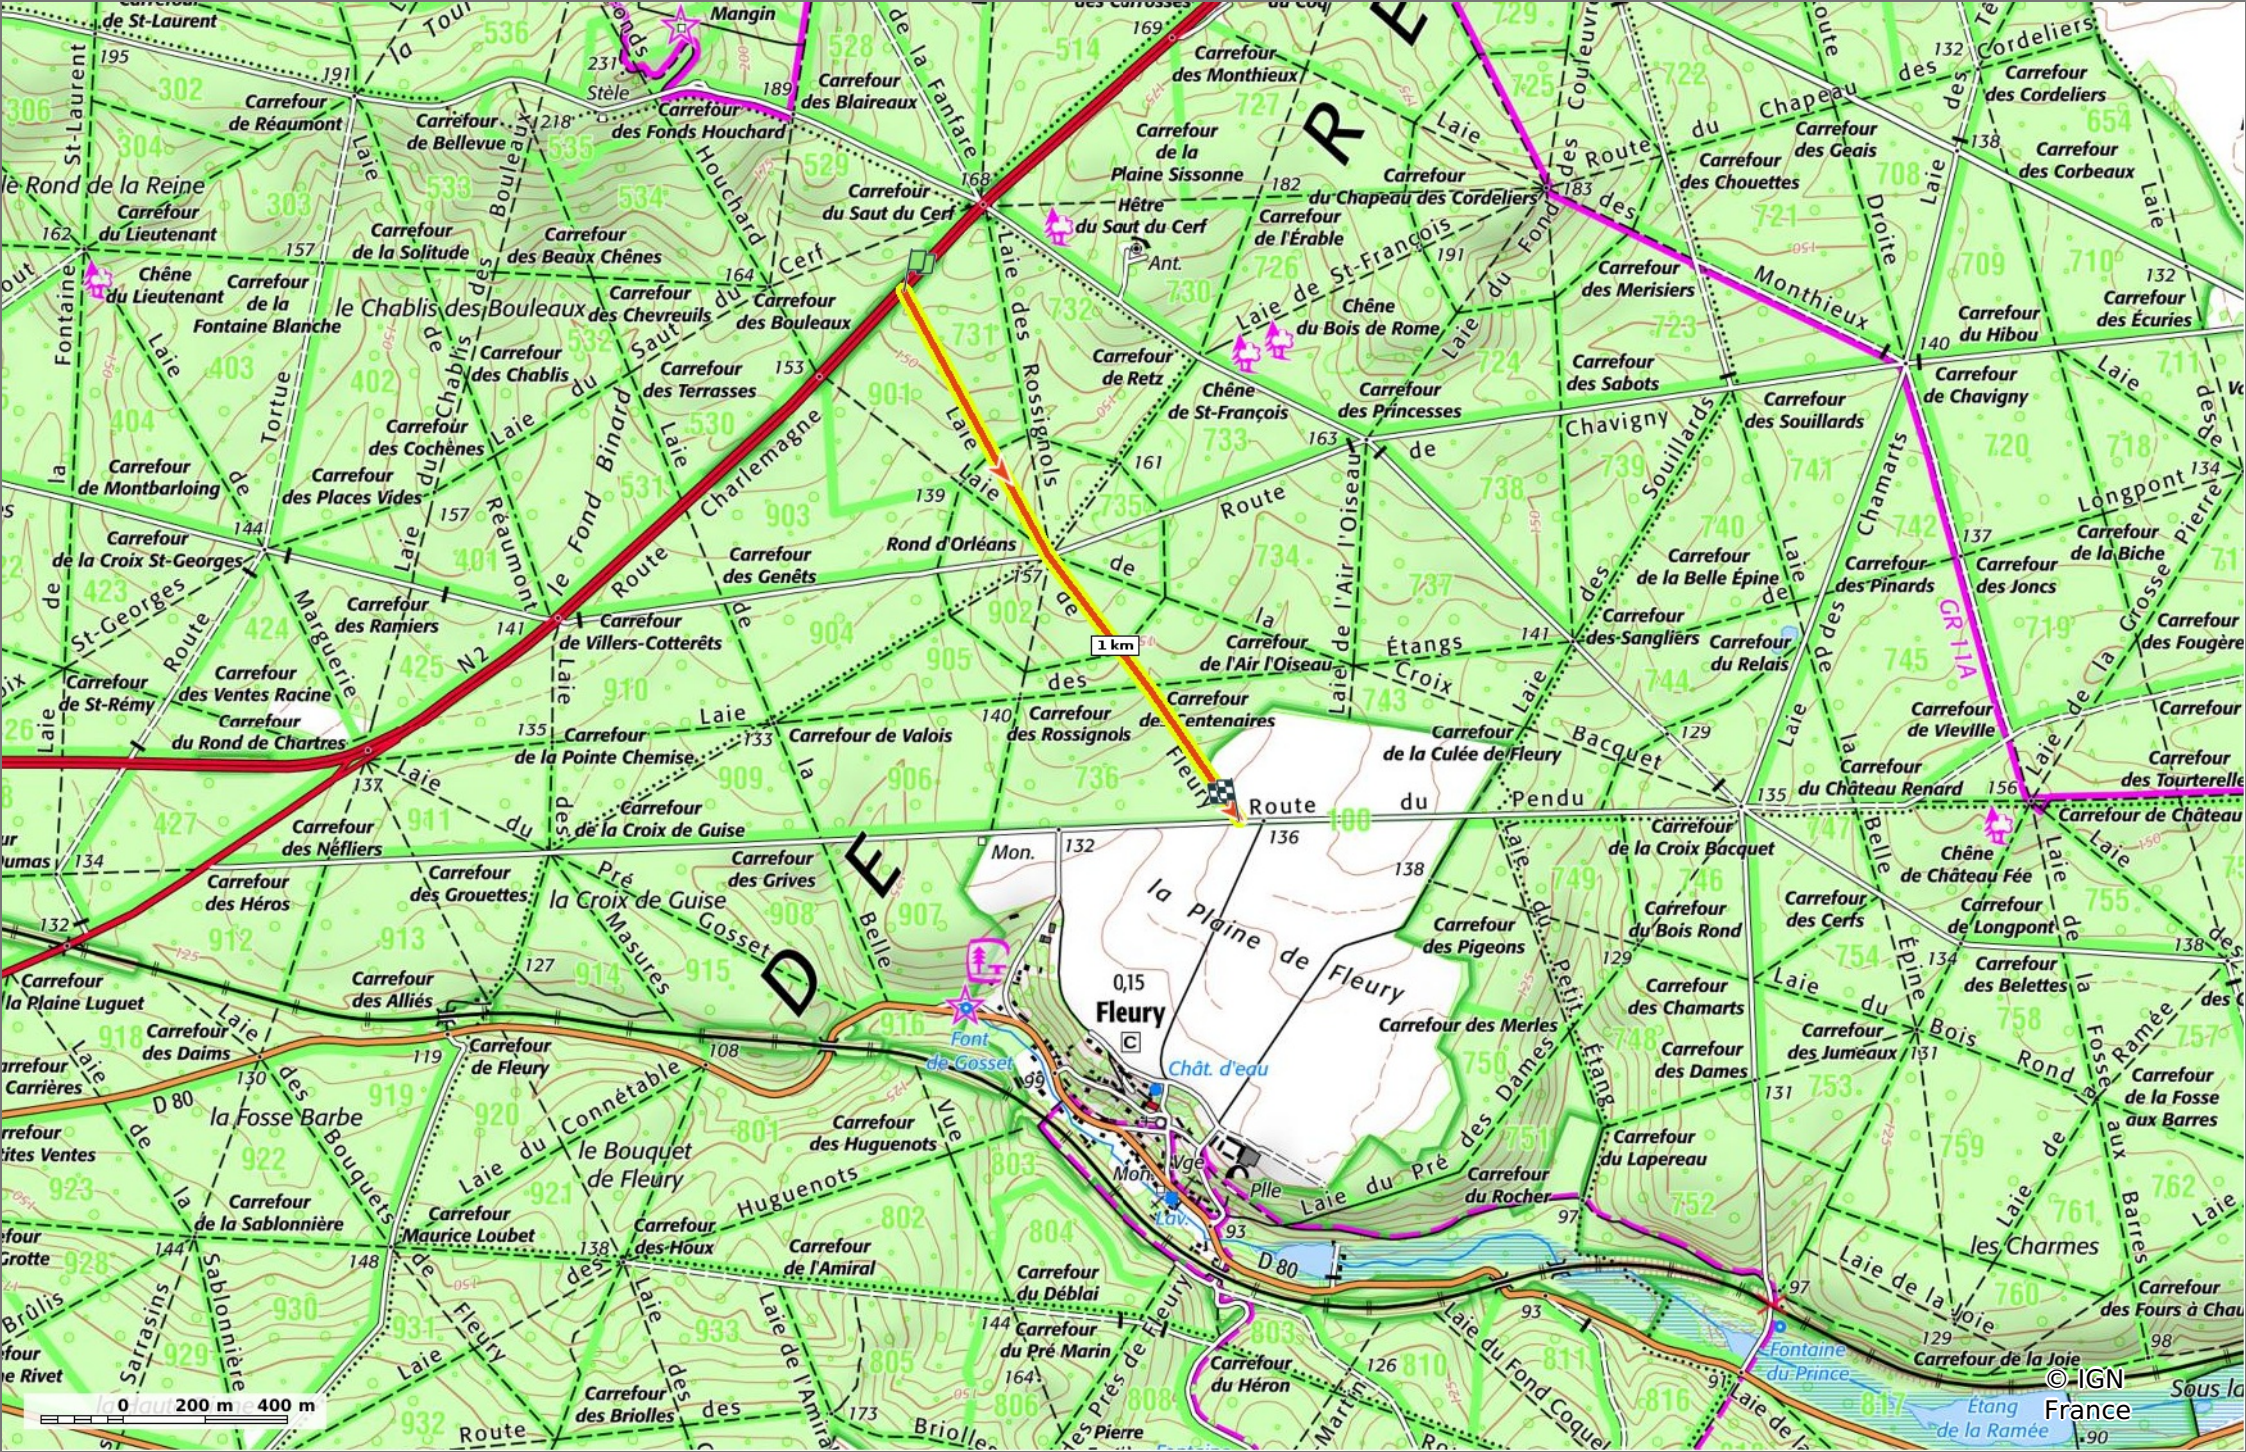

© OpenStreetMap

la Laie de Fleury

◊ 1,5 km ⚓ 136 m ⚓ 171 m ⚓ 8 m ⚓ 35 m

🚶 Marche Difficulté: Facile en 23min

09/02/2024 - Par JeanLucA4

Sity Trail

GET IT ON Google Play Download on the App Store

la Laie de Fleury

◊ 1,5 km
↗ 136 m
↘ 171 m
↖ 8 m
↙ 35 m

🚶 Marche
Difficulté: Facile en 23min

09/02/2024 - Par
JeanLuca4

© IGN France

la Laie de Fleury

📏 1,5 km
🏔️ 136 m
🏔️ 171 m
📏 8 m
📏 35 m

🚶 Marche
Difficulté: Facile en 23min