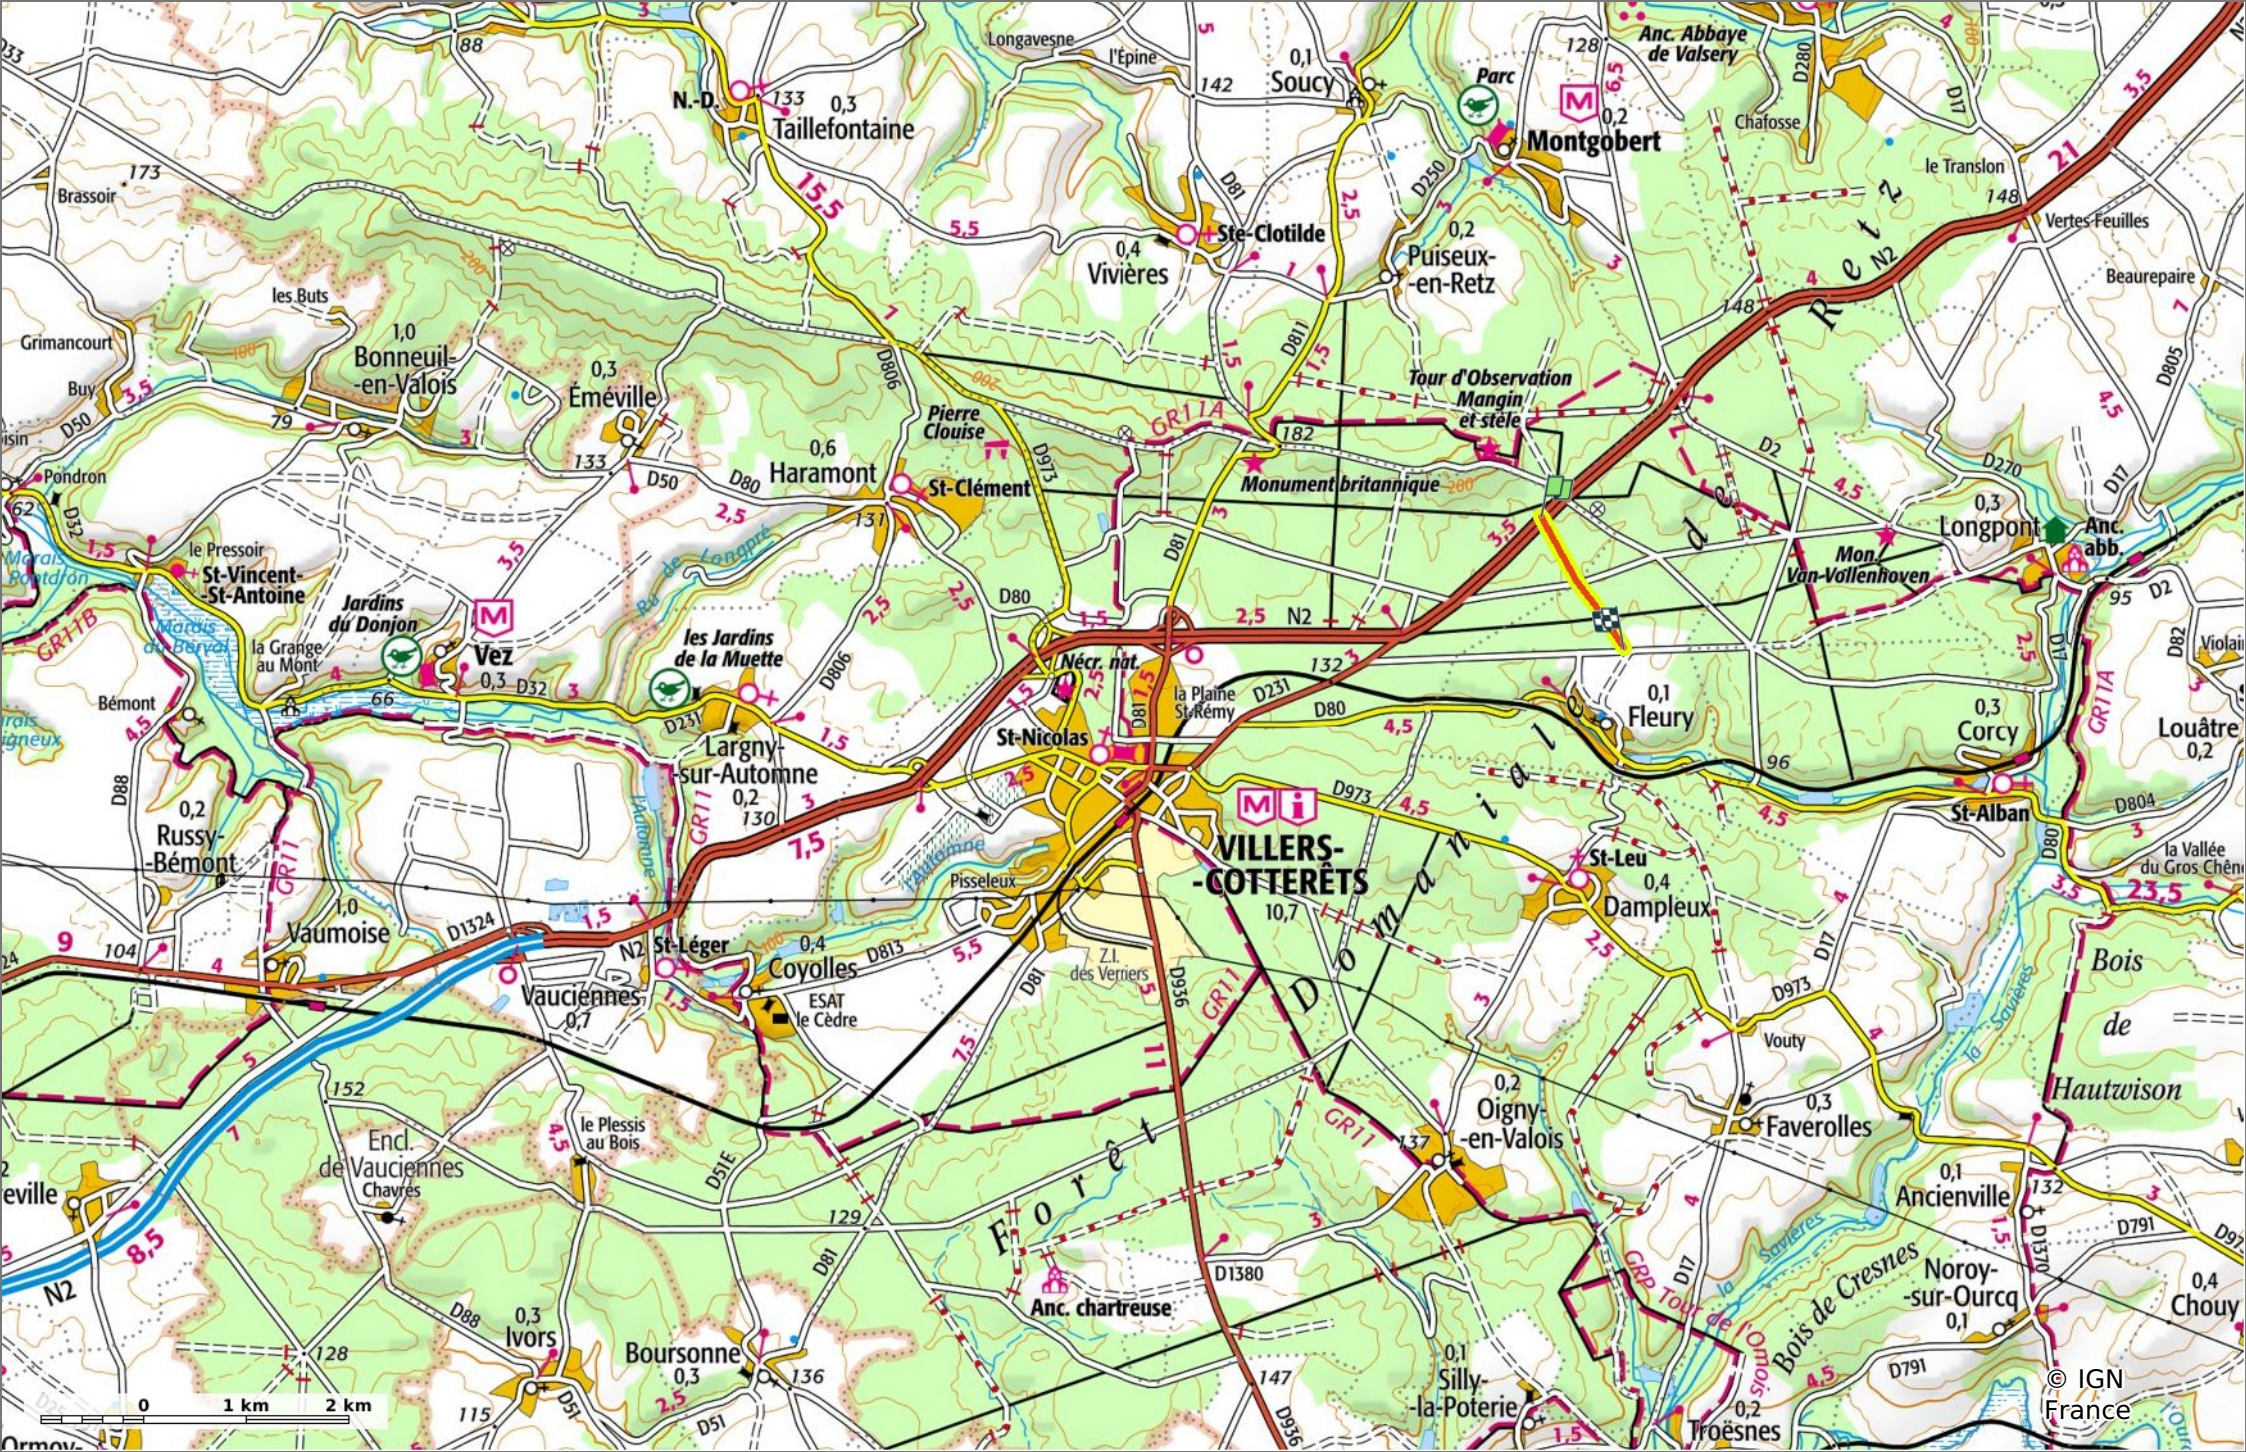

© OpenStreetMap

la Laie de Fleury

◊ 1,5 km ⚓ 136 m ⚓ 171 m ⚓ 8 m ⚓ 35 m

🚶 Marche Difficulté: Facile en 23min

09/02/2024 - Par JeanLucA4

Sity Trail

GET IT ON Google Play Download on the App Store

la Laie de Fleury

◊ 1,5 km
↗ 136 m
↘ 171 m
↖ 8 m
↙ 35 m

🚶 Marche
Difficulté: Facile en 23min

09/02/2024 - Par
JeanLuca4

© IGN France

la Laie de Fleury

📏 1,5 km
🏔️ 136 m
🏔️ 171 m
📏 8 m
📏 35 m

🚶 Marche
Difficulté: Facile en 23min