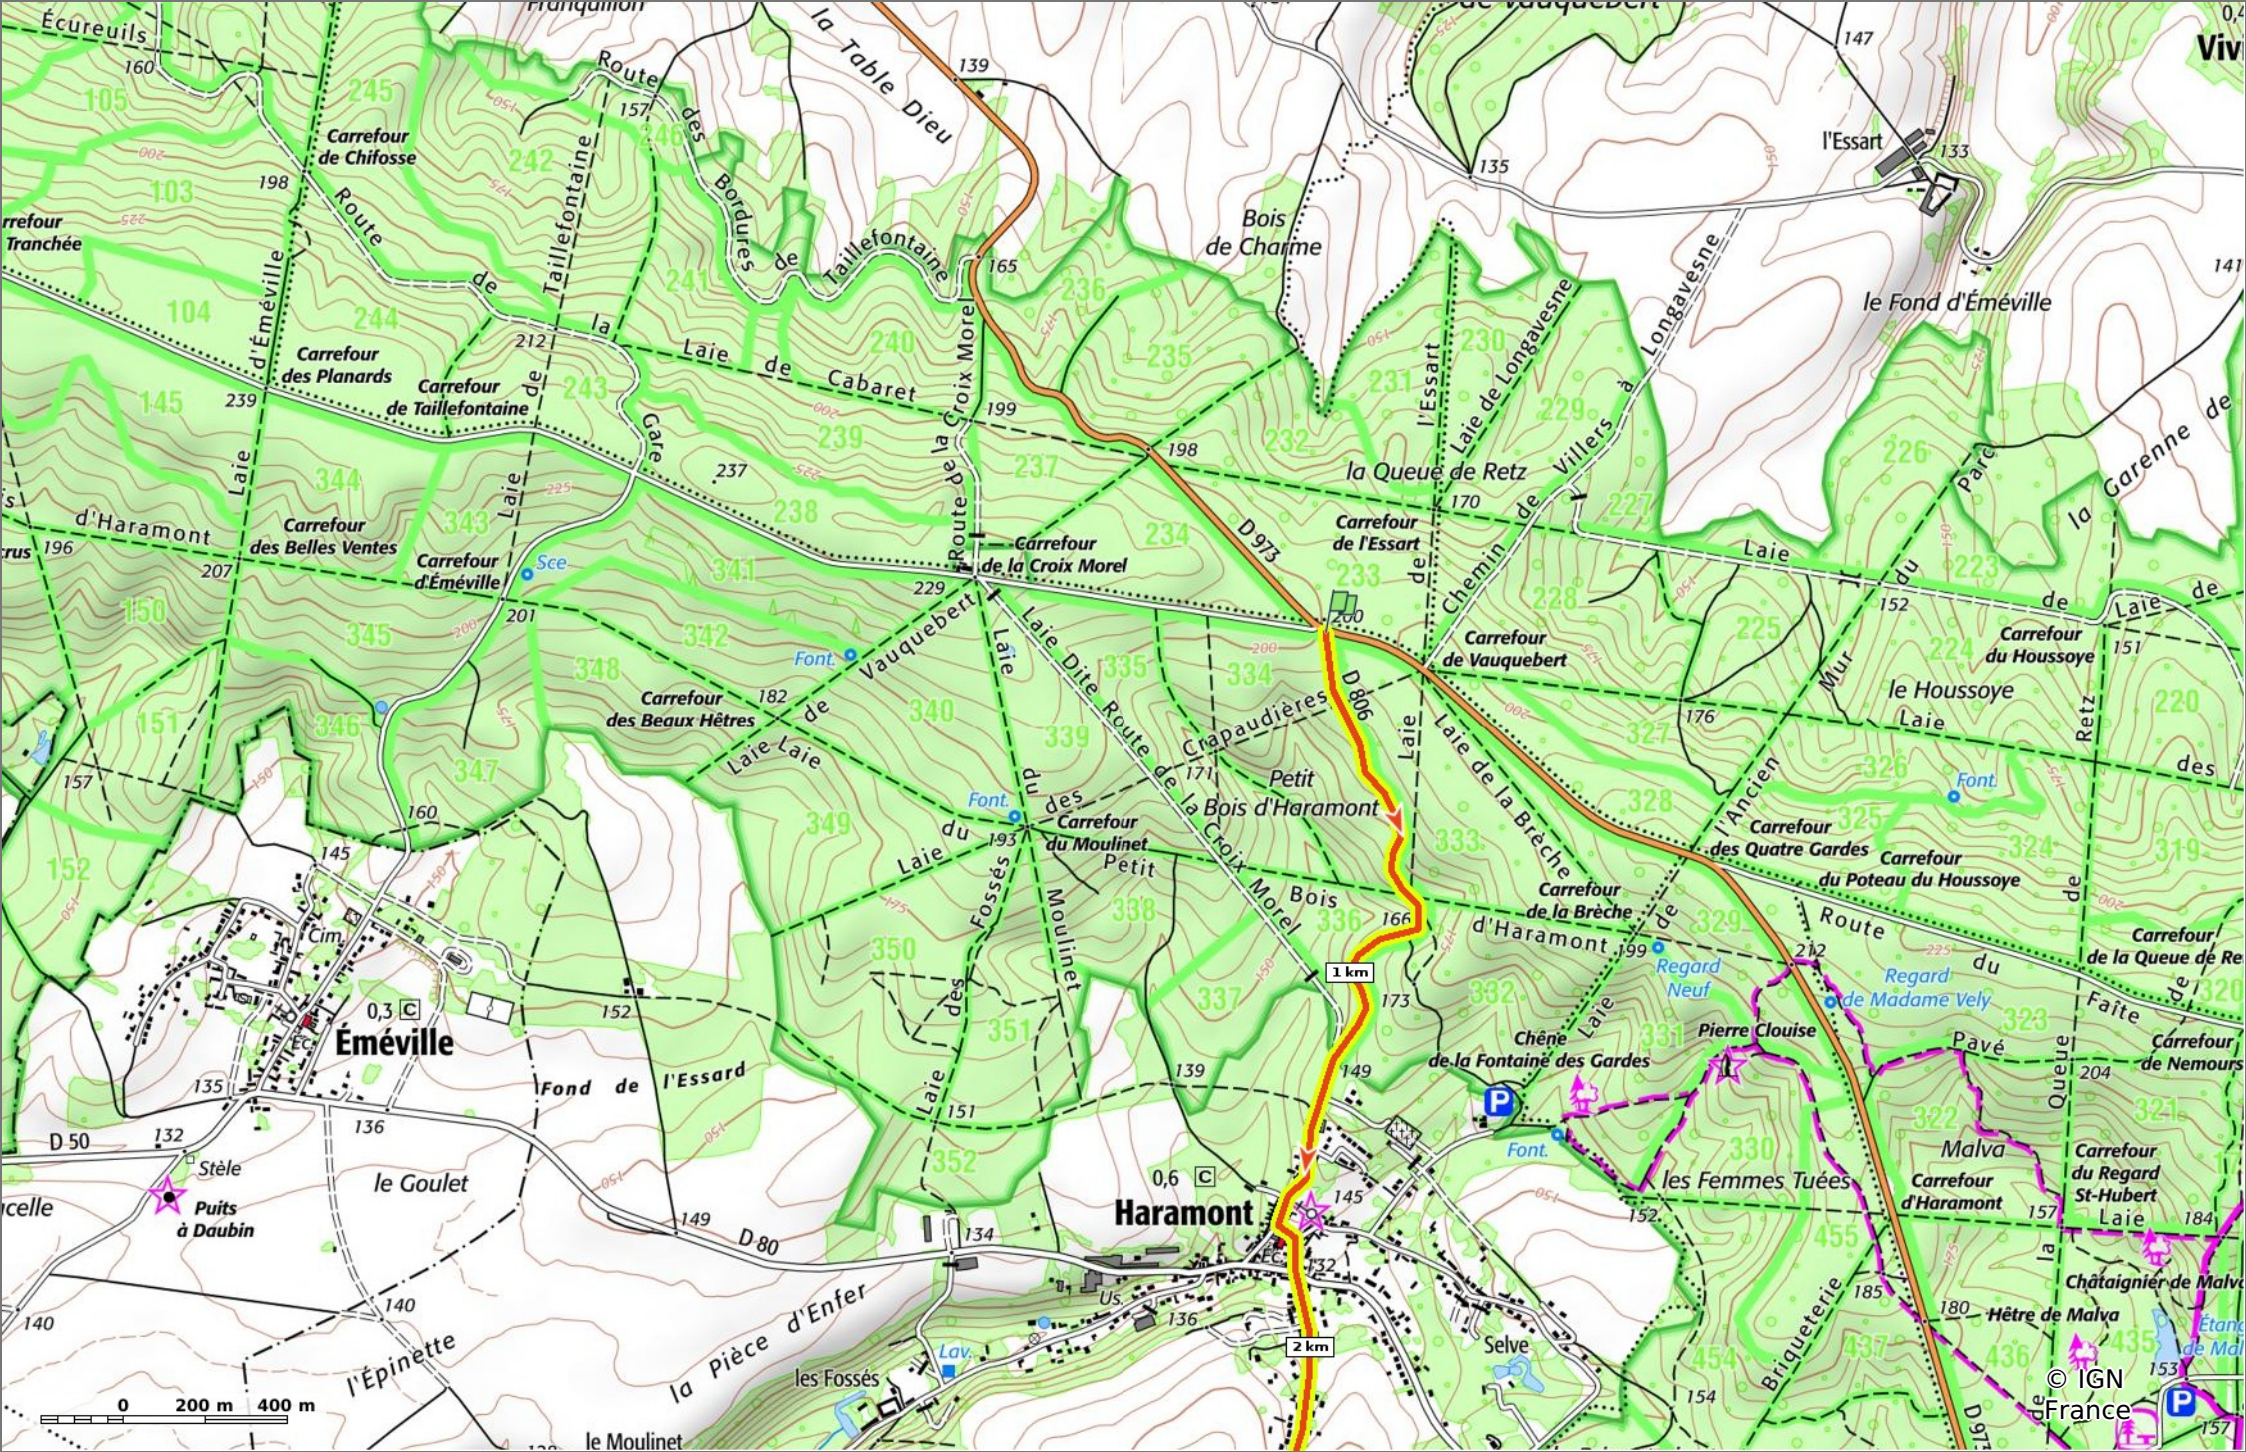

### la D806 en Forêt de Retz

◊ 3,1 km    ⚓ 130 m    ⚓ 209 m    ⚓ 41 m    ⚓ 97 m

Marche    Difficulté: Facile en 52min

06/01/2024 - Par  
JeanLucA4

**Sity Trail**  
GET IT ON Google Play    Download on the App Store

**la D806 en Forêt de Retz**

◇ 3,1 km
↗ 130 m
↘ 209 m
↖ 41 m
↙ 97 m

🚶 Marche
Difficulté: Facile en 52min

06/01/2024 - Par JeanLuca4

[GET IT ON Google Play](#)
[Download on the App Store](#)

© IGN France

**la D806 en Forêt de Retz**

📏 3,1 km
📏 130 m
📏 209 m
📏 41 m
📏 97 m

🚶 Marche
Difficulté: Facile en 52min

06/01/2024 - Par JeanLucA4

**la D806 en Forêt de Retz**

◇ 3,1 km
↗ 130 m
↘ 209 m
↗ 41 m
↘ 97 m

🚶 Marche
Difficulté: Facile en 52min