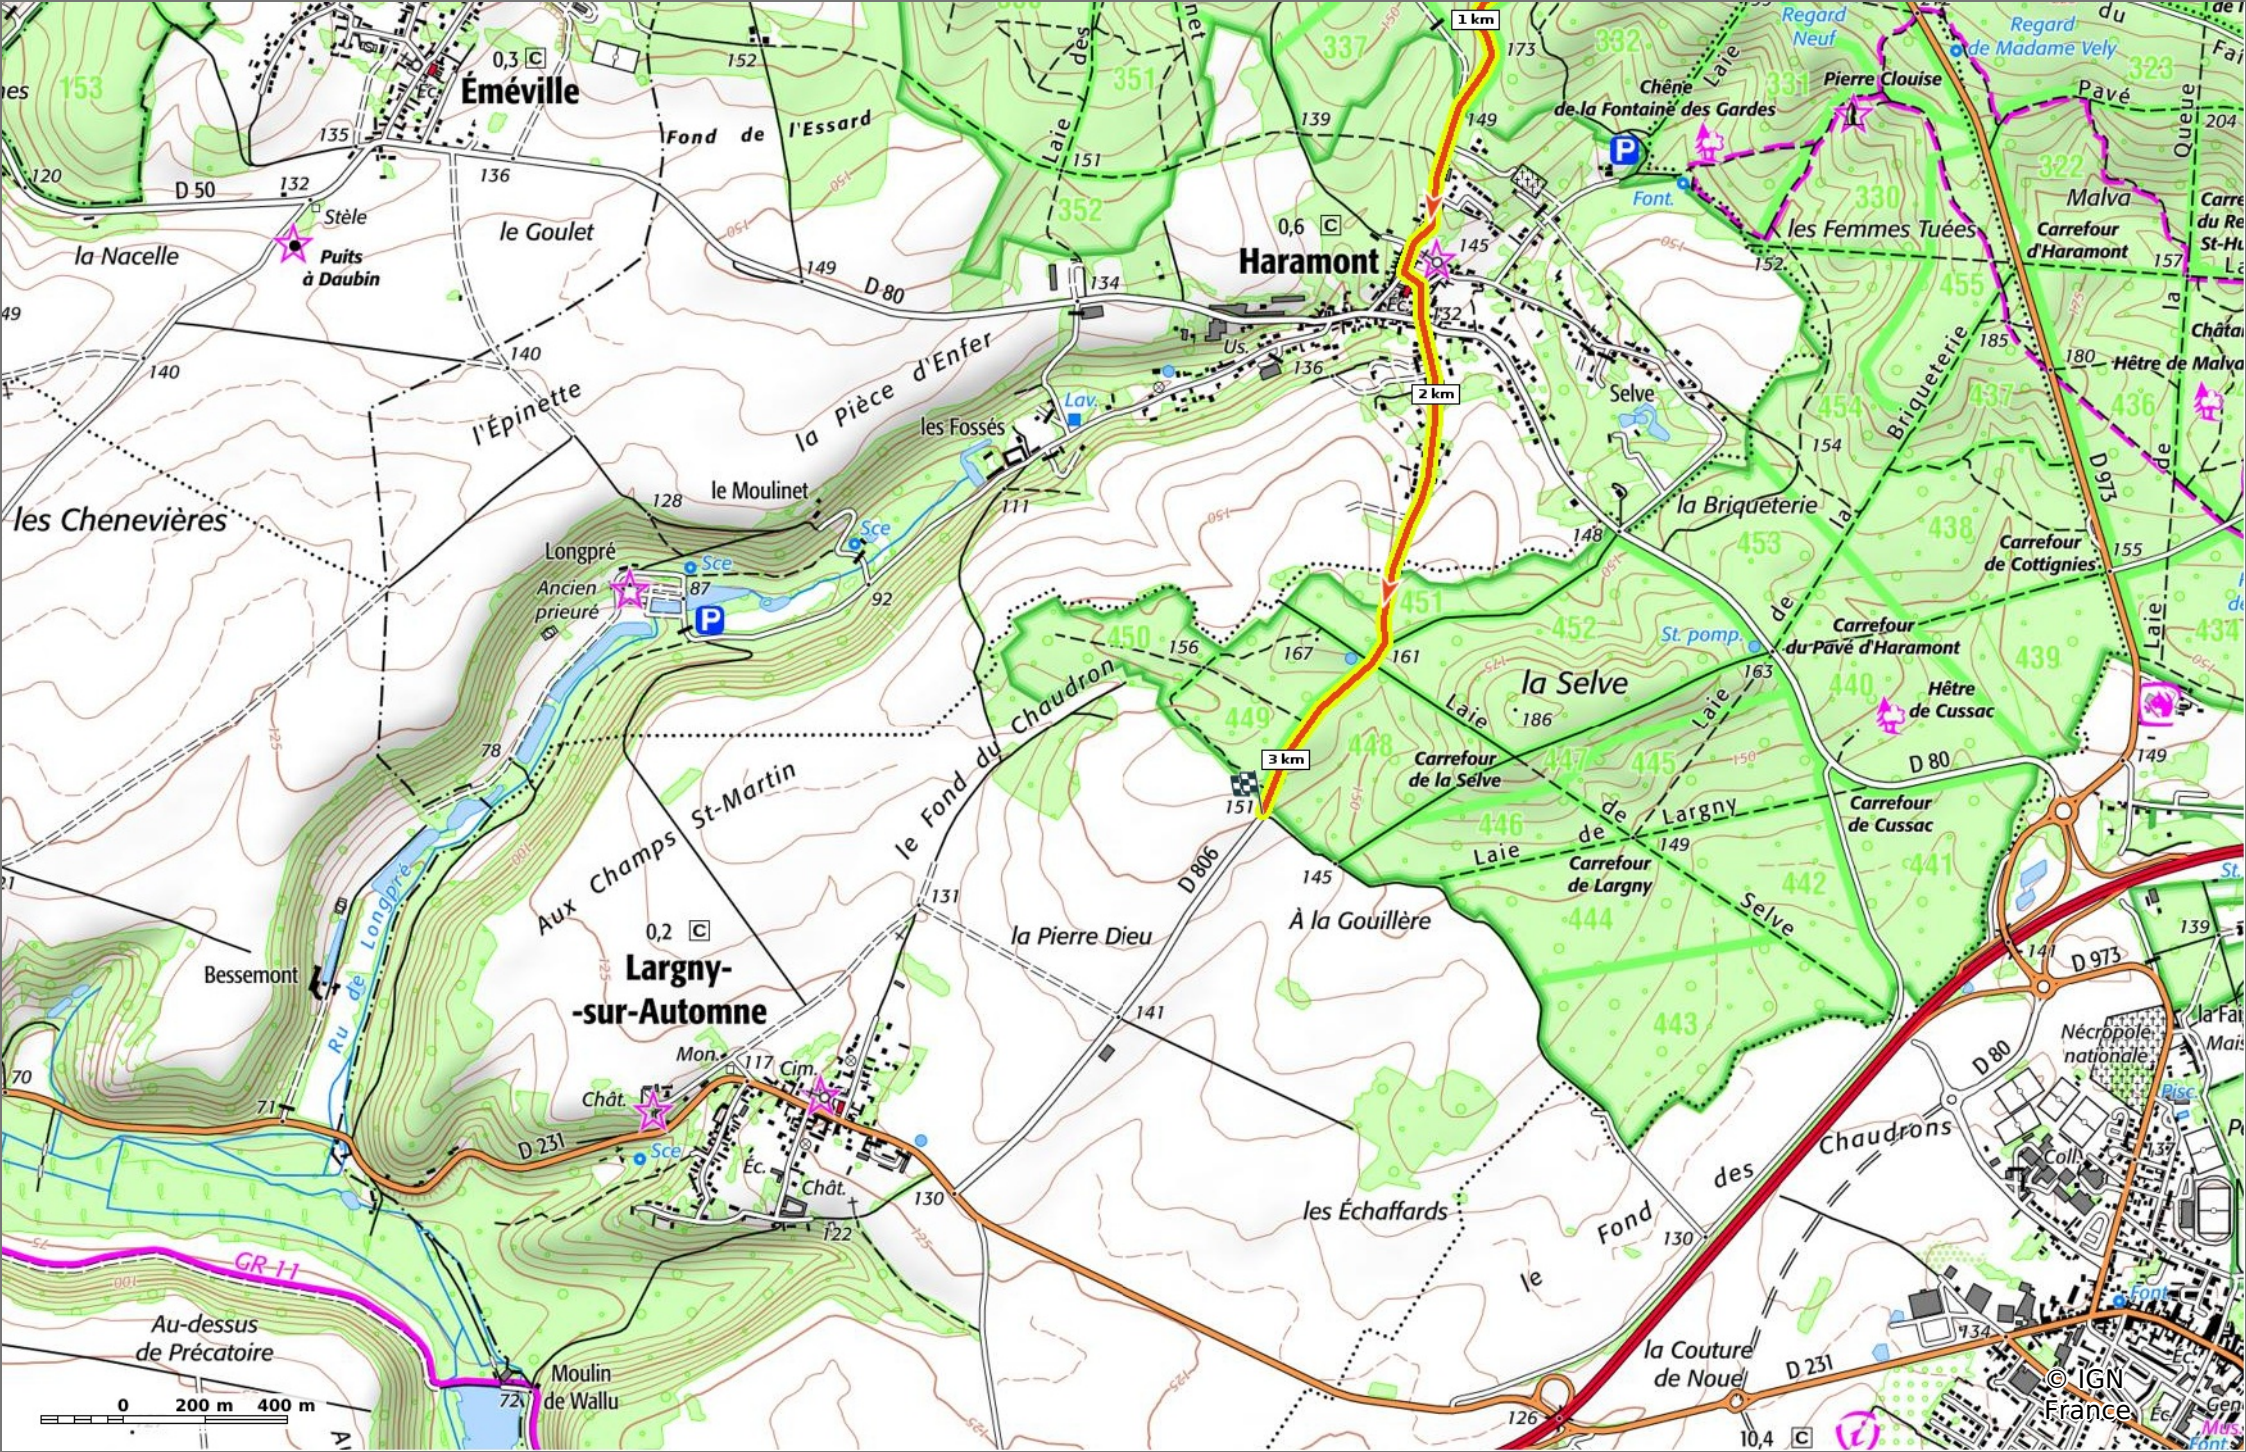

### la D806 en Forêt de Retz

◊ 3,1 km    ⚓ 130 m    ⚓ 209 m    ⚓ 41 m    ⚓ 97 m

Marche    Difficulté: Facile en 52min

06/01/2024 - Par  
JeanLucA4

**Sity Trail**  
GET IT ON Google Play    Download on the App Store

**la D806 en Forêt de Retz**

◇ 3,1 km
↗ 130 m
↘ 209 m
↖ 41 m
↙ 97 m

🚶 Marche
Difficulté: Facile en 52min

06/01/2024 - Par JeanLuca4

[GET IT ON Google Play](#)
[Download on the App Store](#)

© IGN France

**la D806 en Forêt de Retz**

📏 3,1 km
📏 130 m
📏 209 m
📏 41 m
📏 97 m

🚶 Marche
Difficulté: Facile en 52min

06/01/2024 - Par JeanLucA4

**la D806 en Forêt de Retz**

◇ 3,1 km
↗ 130 m
↘ 209 m
↗ 41 m
↘ 97 m

🚶 Marche
Difficulté: Facile en 52min