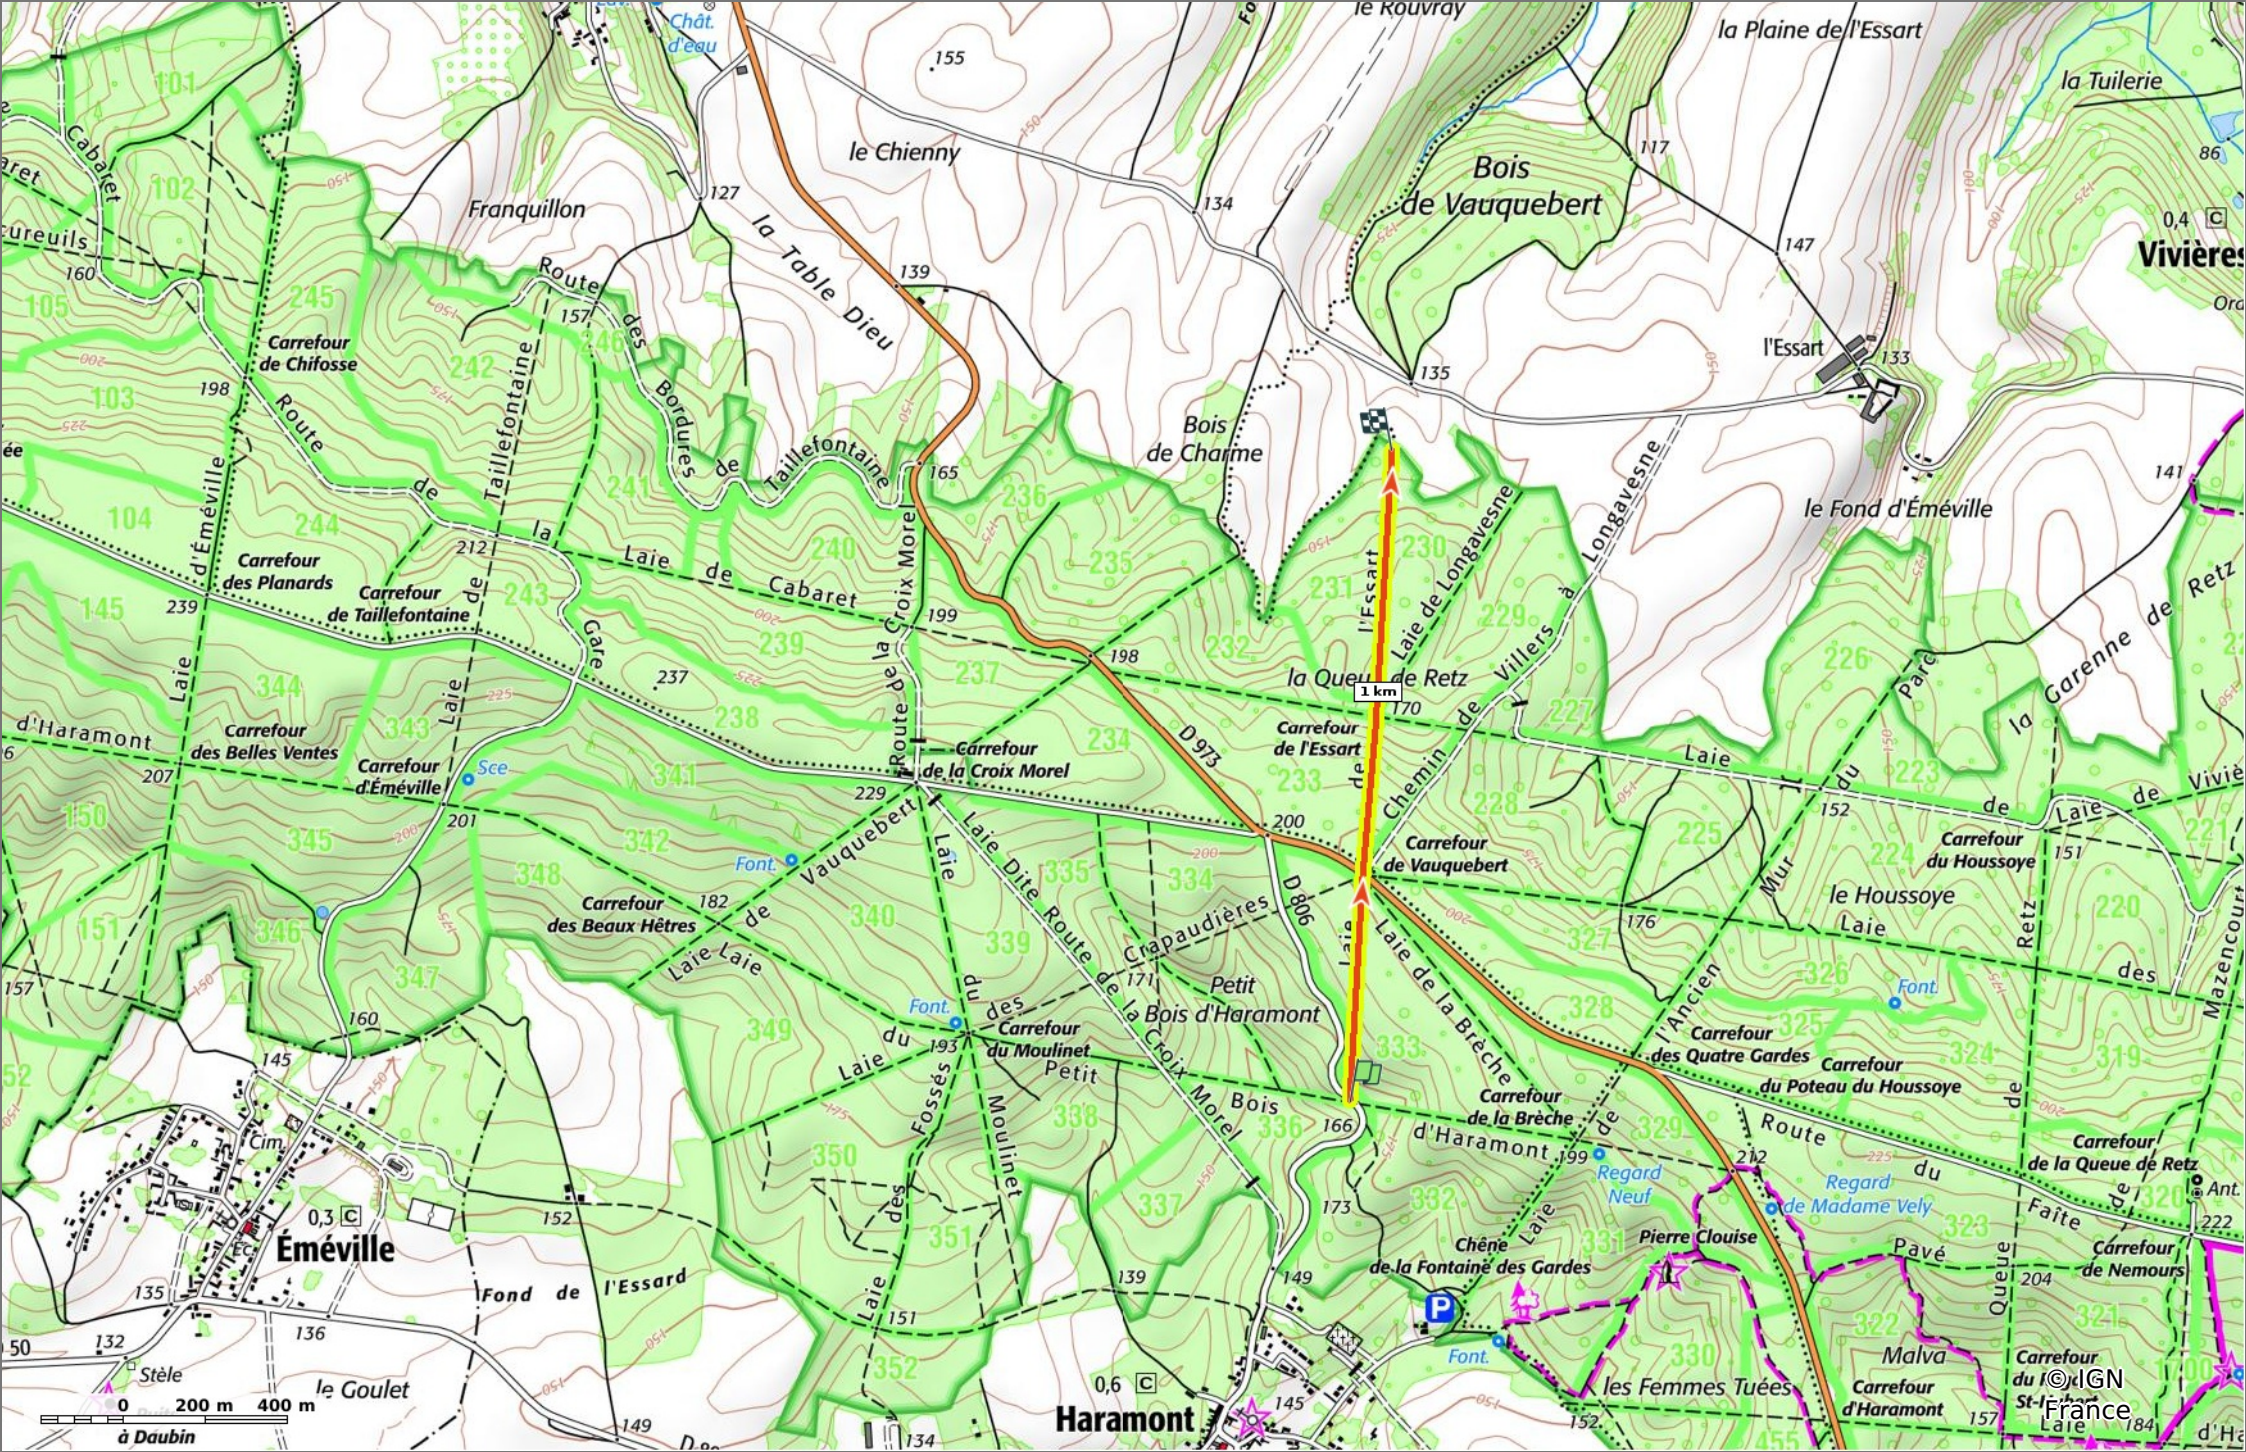

### la Laie de l'Essart

◊ 1,6 km    ⚓ 144 m    ⚓ 209 m    ⚓ 34 m    ⚓ 64 m

🚶 Marche    Difficulté: Facile en 29min

05/01/2024 - Par  
JeanLuca4

**Sity Trail**  
GET IT ON Google Play    Download on the App Store

### la Laie de l'Essart

◊ 1,6 km
↗ 144 m
↘ 209 m
↖ 34 m
↙ 64 m

🚶 Marche
Difficulté: Facile en 29min

05/01/2024 - Par  
JeanLucA4

GET IT ON Google Play
   
 Download on the App Store

### la Laie de l'Essart

◊ 1,6 km
↗ 144 m
↘ 209 m
↖ 34 m
↙ 64 m

🚶 Marche
Difficulté: Facile en 29min

05/01/2024 - Par JeanLuca4