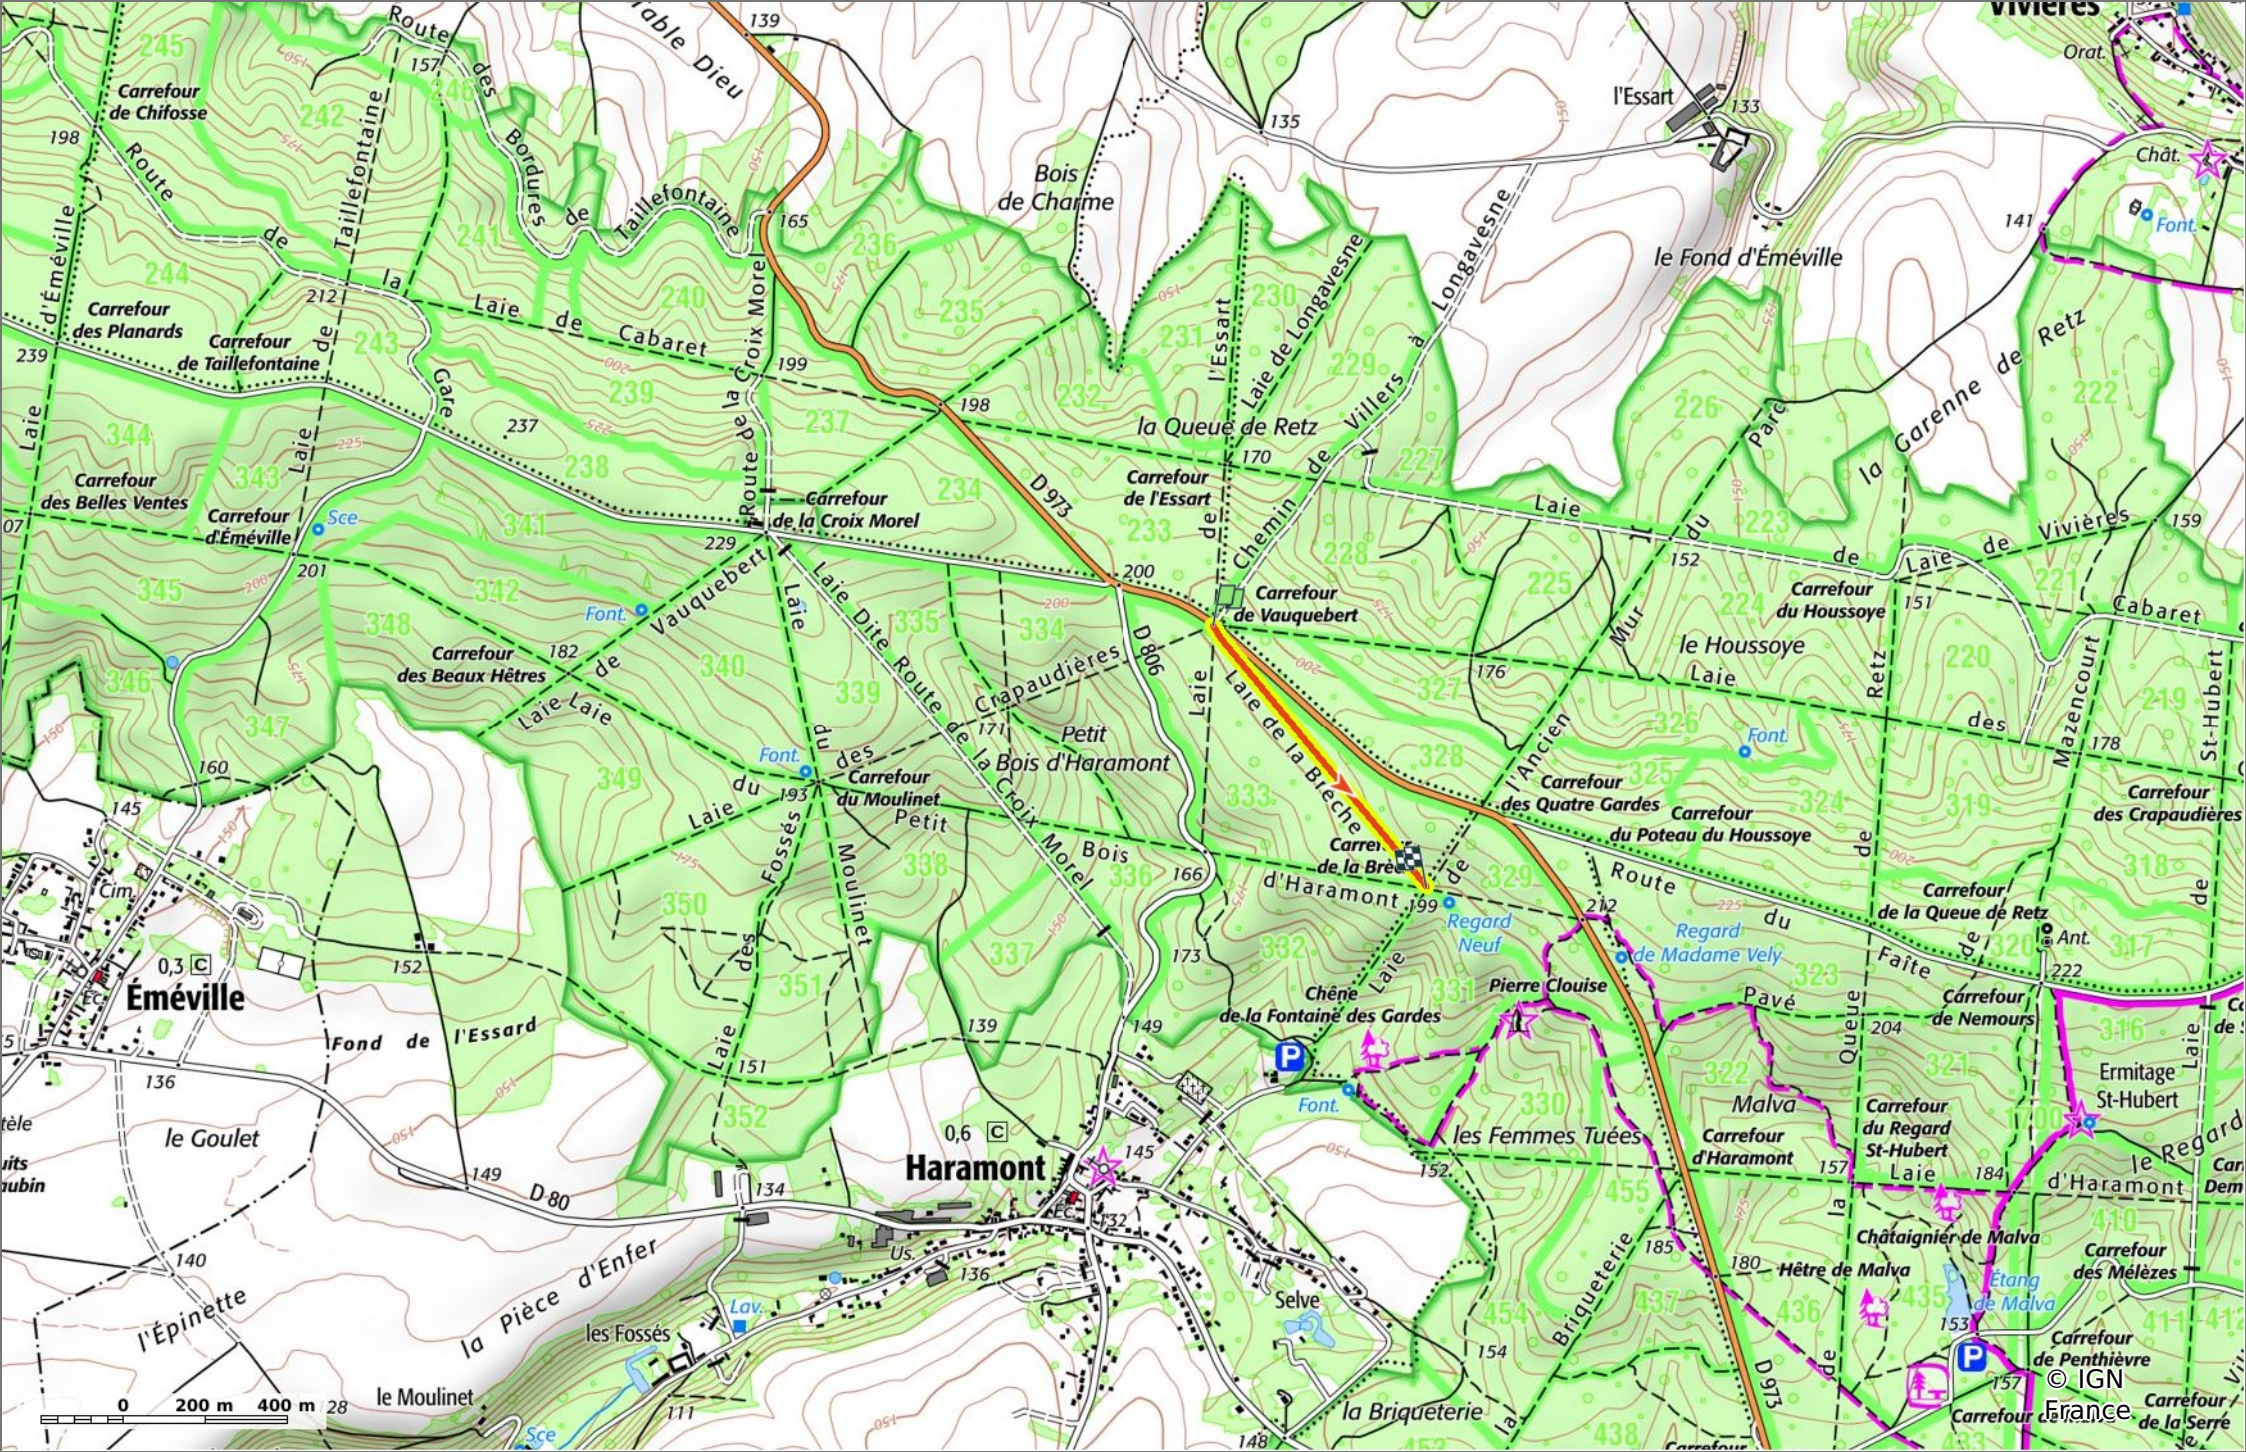

© OpenStreetMap

### la Laie de la Brèche

◊ 0,8 km   ↗ 208 m   ↘ 218 m   ↖ 7 m   ↙ 8 m

Marche Difficulté: Facile en 12min

04/01/2024 - Par JeanLucA4

GET IT ON Google Play   Download on the App Store

**la Laie de la Brèche**

◊ 0,8 km    ⚓ 208 m    ⚓ 218 m    ⚓ 7 m    ⚓ 8 m

🚶 Marche Difficulté: Facile en 12min

04/01/2024 - Par  
JeanLucA4

### la Laie de la Brèche

◊ 0,8 km
↗ 208 m
↘ 218 m
↖ 7 m
↙ 8 m

🚶 Marche
Difficulté: Facile en 12min

04/01/2024 - Par JeanLuca4