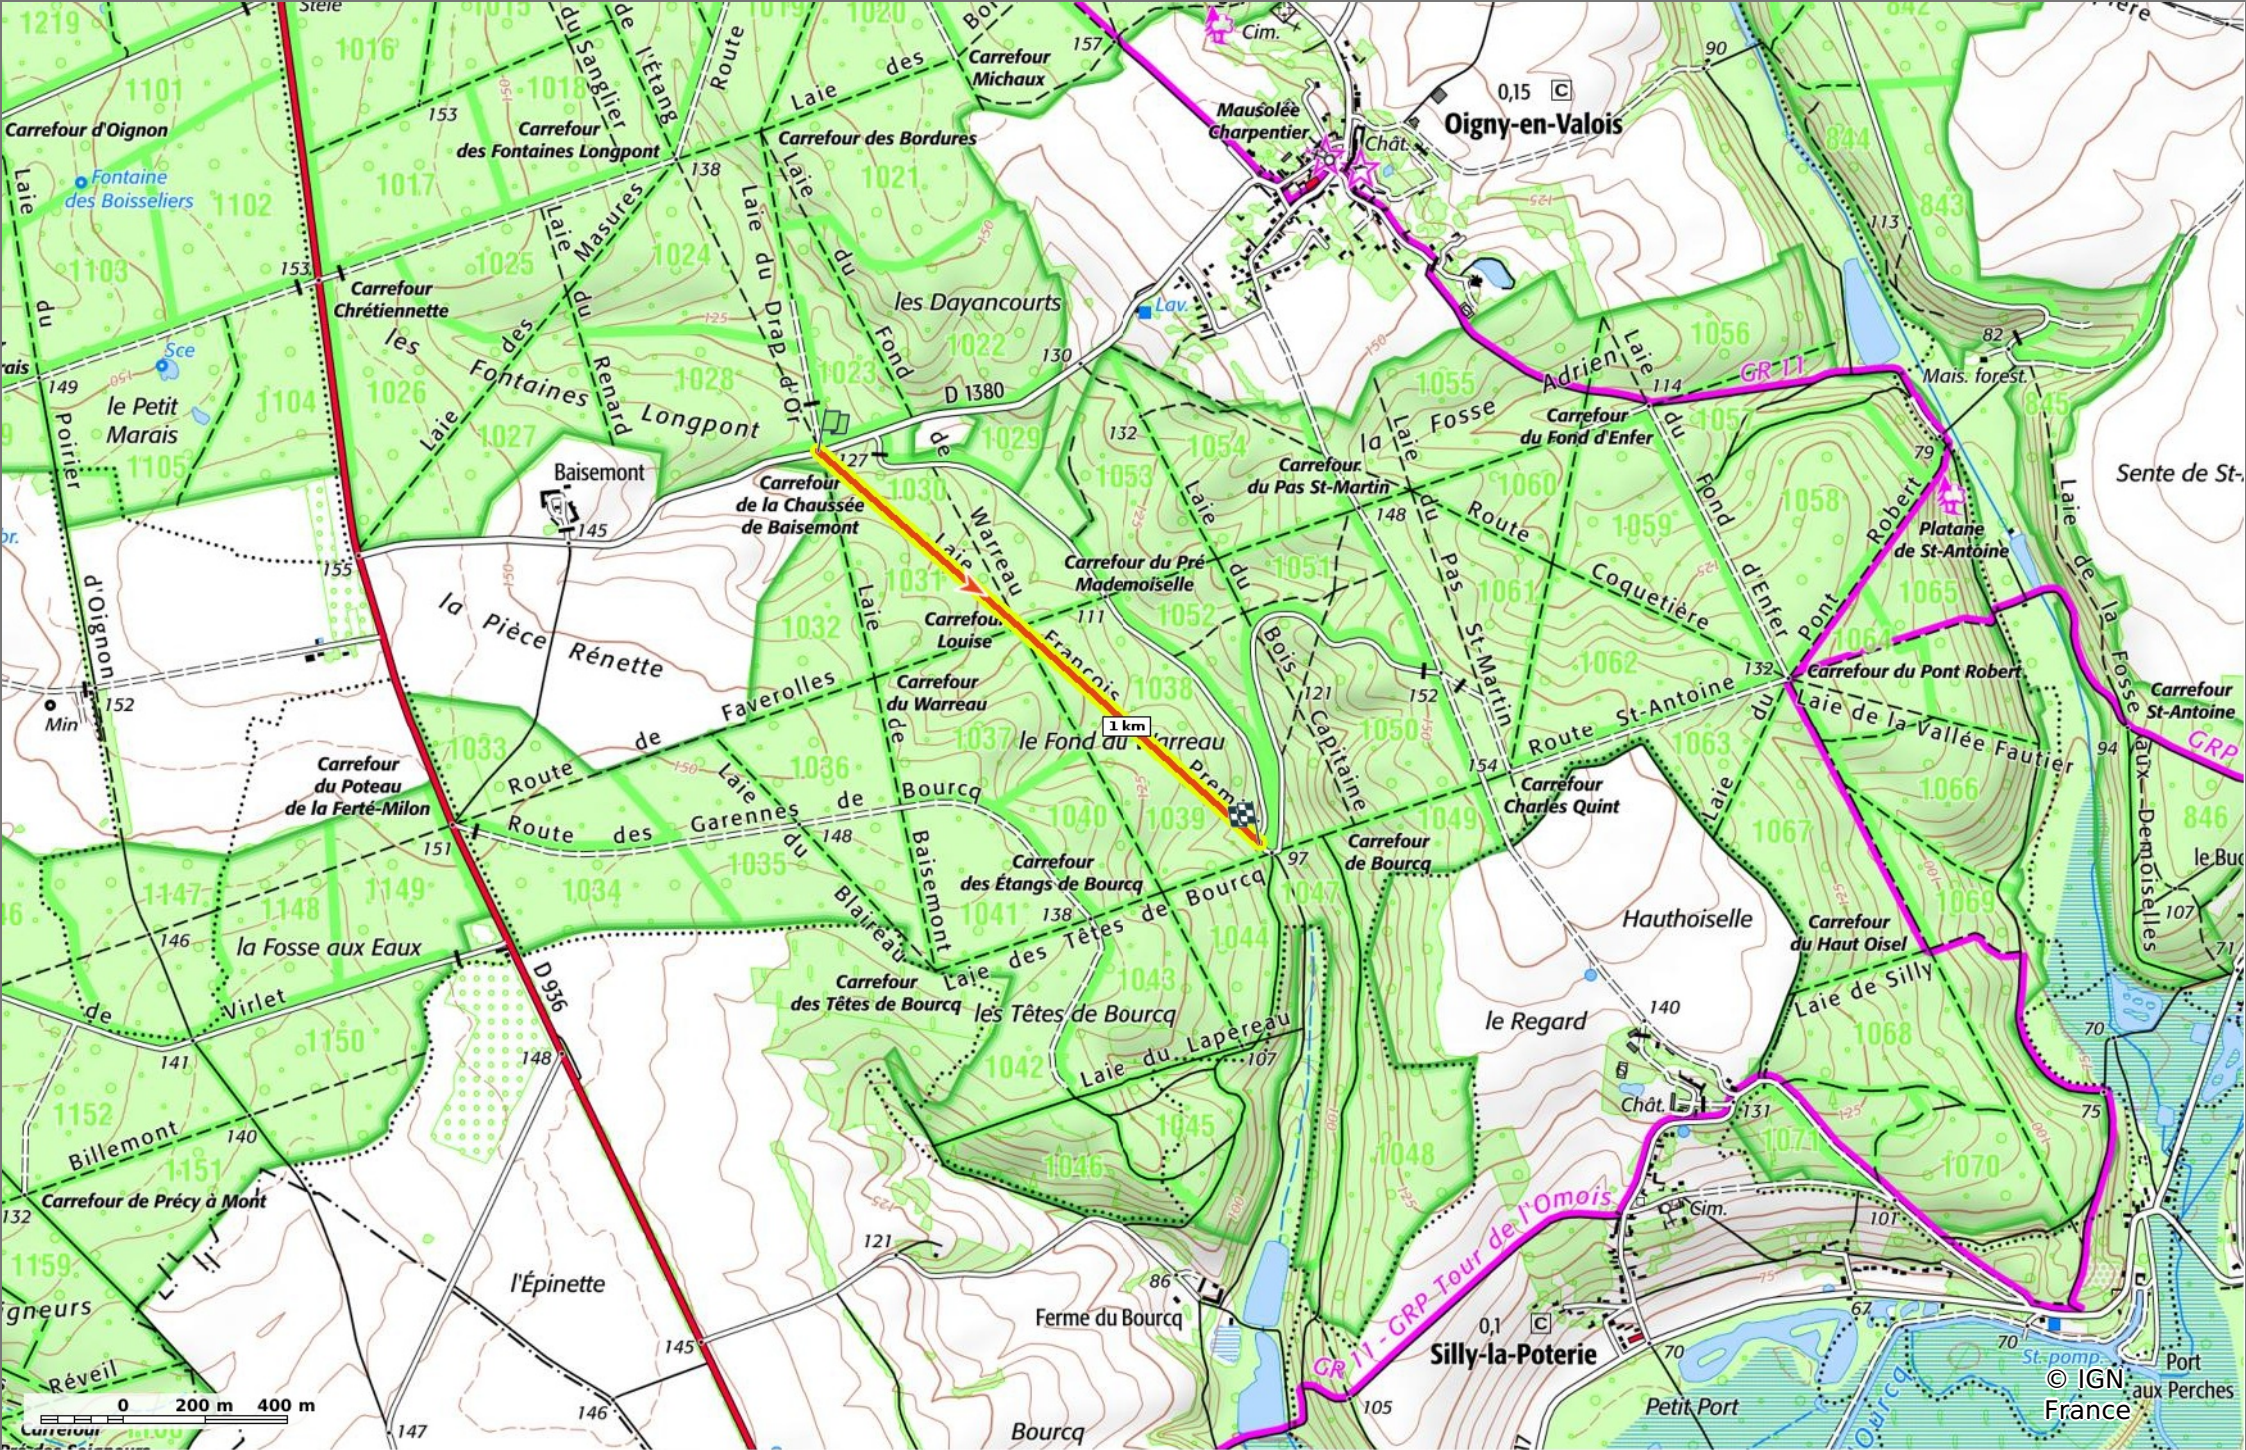

© OpenStreetMap

la Laie François 1er

📏 1,4 km 🏔️ 116 m 📏 143 m 📏 16 m 📏 33 m

🚶 Marche Difficulté: Facile en 23min

06/12/2023 - Par JeanLucA4

Sity Trail

GET IT ON Google Play Download on the App Store

la Laie François 1er

◊ 1,4 km
⌄ 116 m
⌄ 143 m
⌄ 16 m
⌄ 33 m

🚶 Marche
Difficulté: Facile en 23min

06/12/2023 - Par JeanLuca4

© IGN France Marizy-Sainte-Geneviève 0,1

la Laie François 1er

◊ 1,4 km
⌄ 116 m
⌄ 143 m
⌄ 16 m
⌄ 33 m

🚶 Marche
Difficulté: Facile en 23min