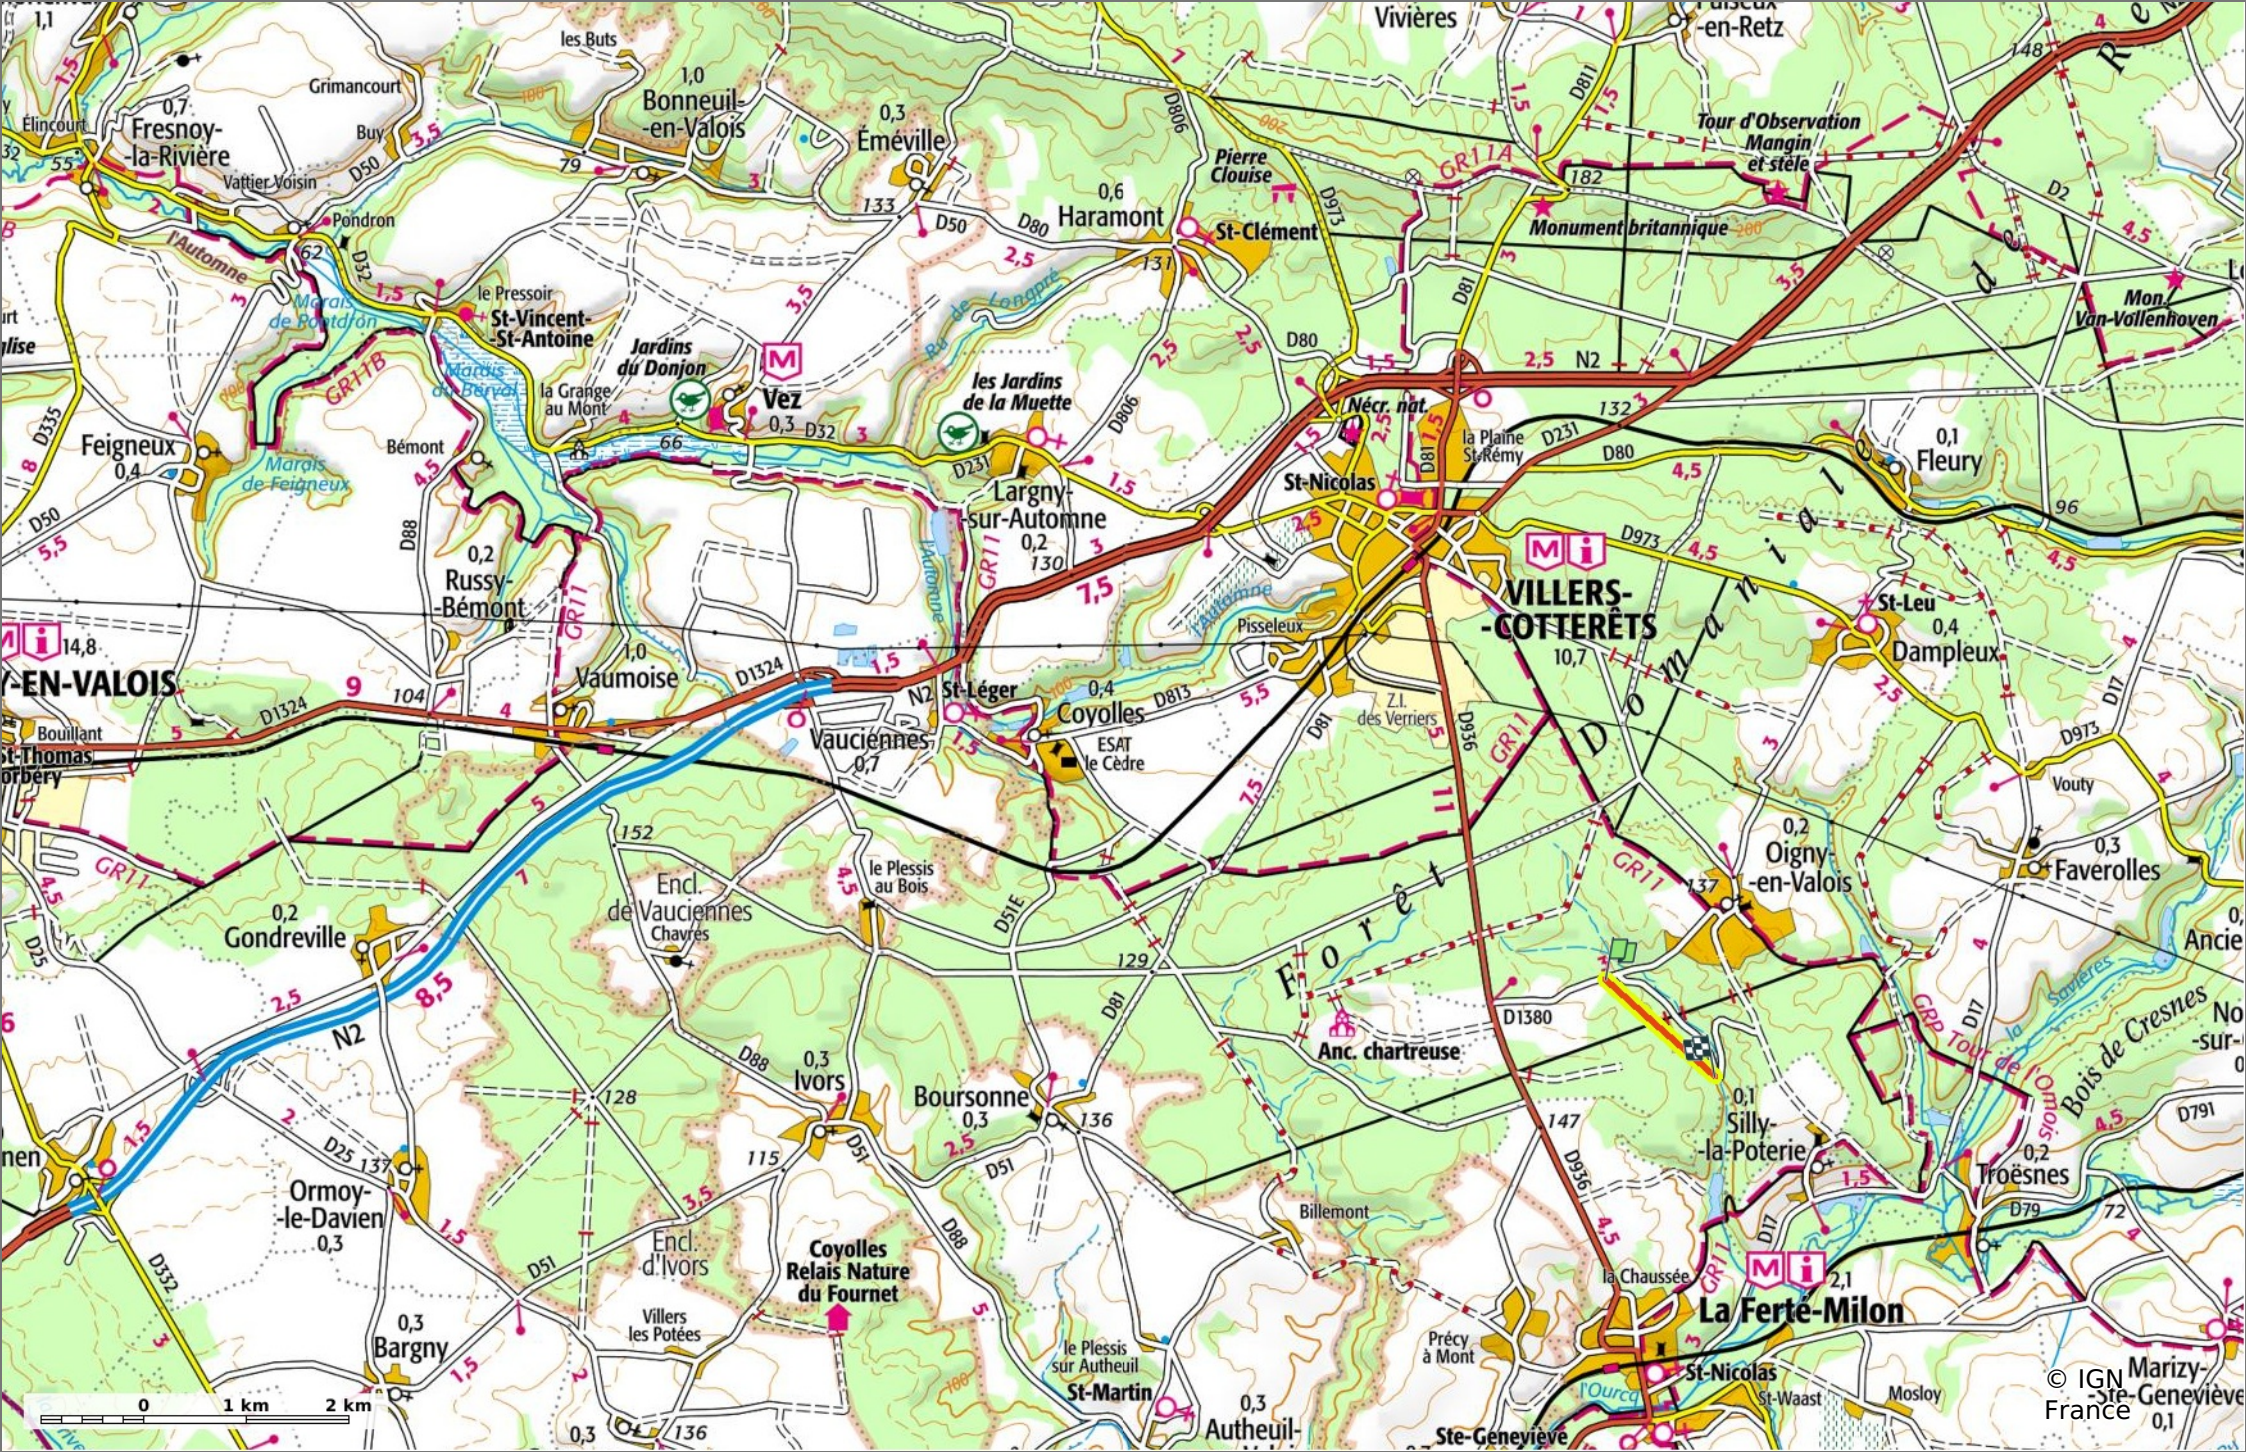

© OpenStreetMap

la Laie François 1er

📏 1,4 km 🏔️ 116 m 📏 143 m 📏 16 m 📏 33 m

🚶 Marche Difficulté: Facile en 23min

06/12/2023 - Par JeanLucA4

Sity Trail

GET IT ON Google Play Download on the App Store

la Laie François 1er

◊ 1,4 km
⌄ 116 m
⌄ 143 m
⌄ 16 m
⌄ 33 m

🚶 Marche
Difficulté: Facile en 23min

06/12/2023 - Par JeanLuca4

© IGN France Marizy-Sainte-Geneviève 0,1

la Laie François 1er

◊ 1,4 km
⌄ 116 m
⌄ 143 m
⌄ 16 m
⌄ 33 m

🚶 Marche
Difficulté: Facile en 23min