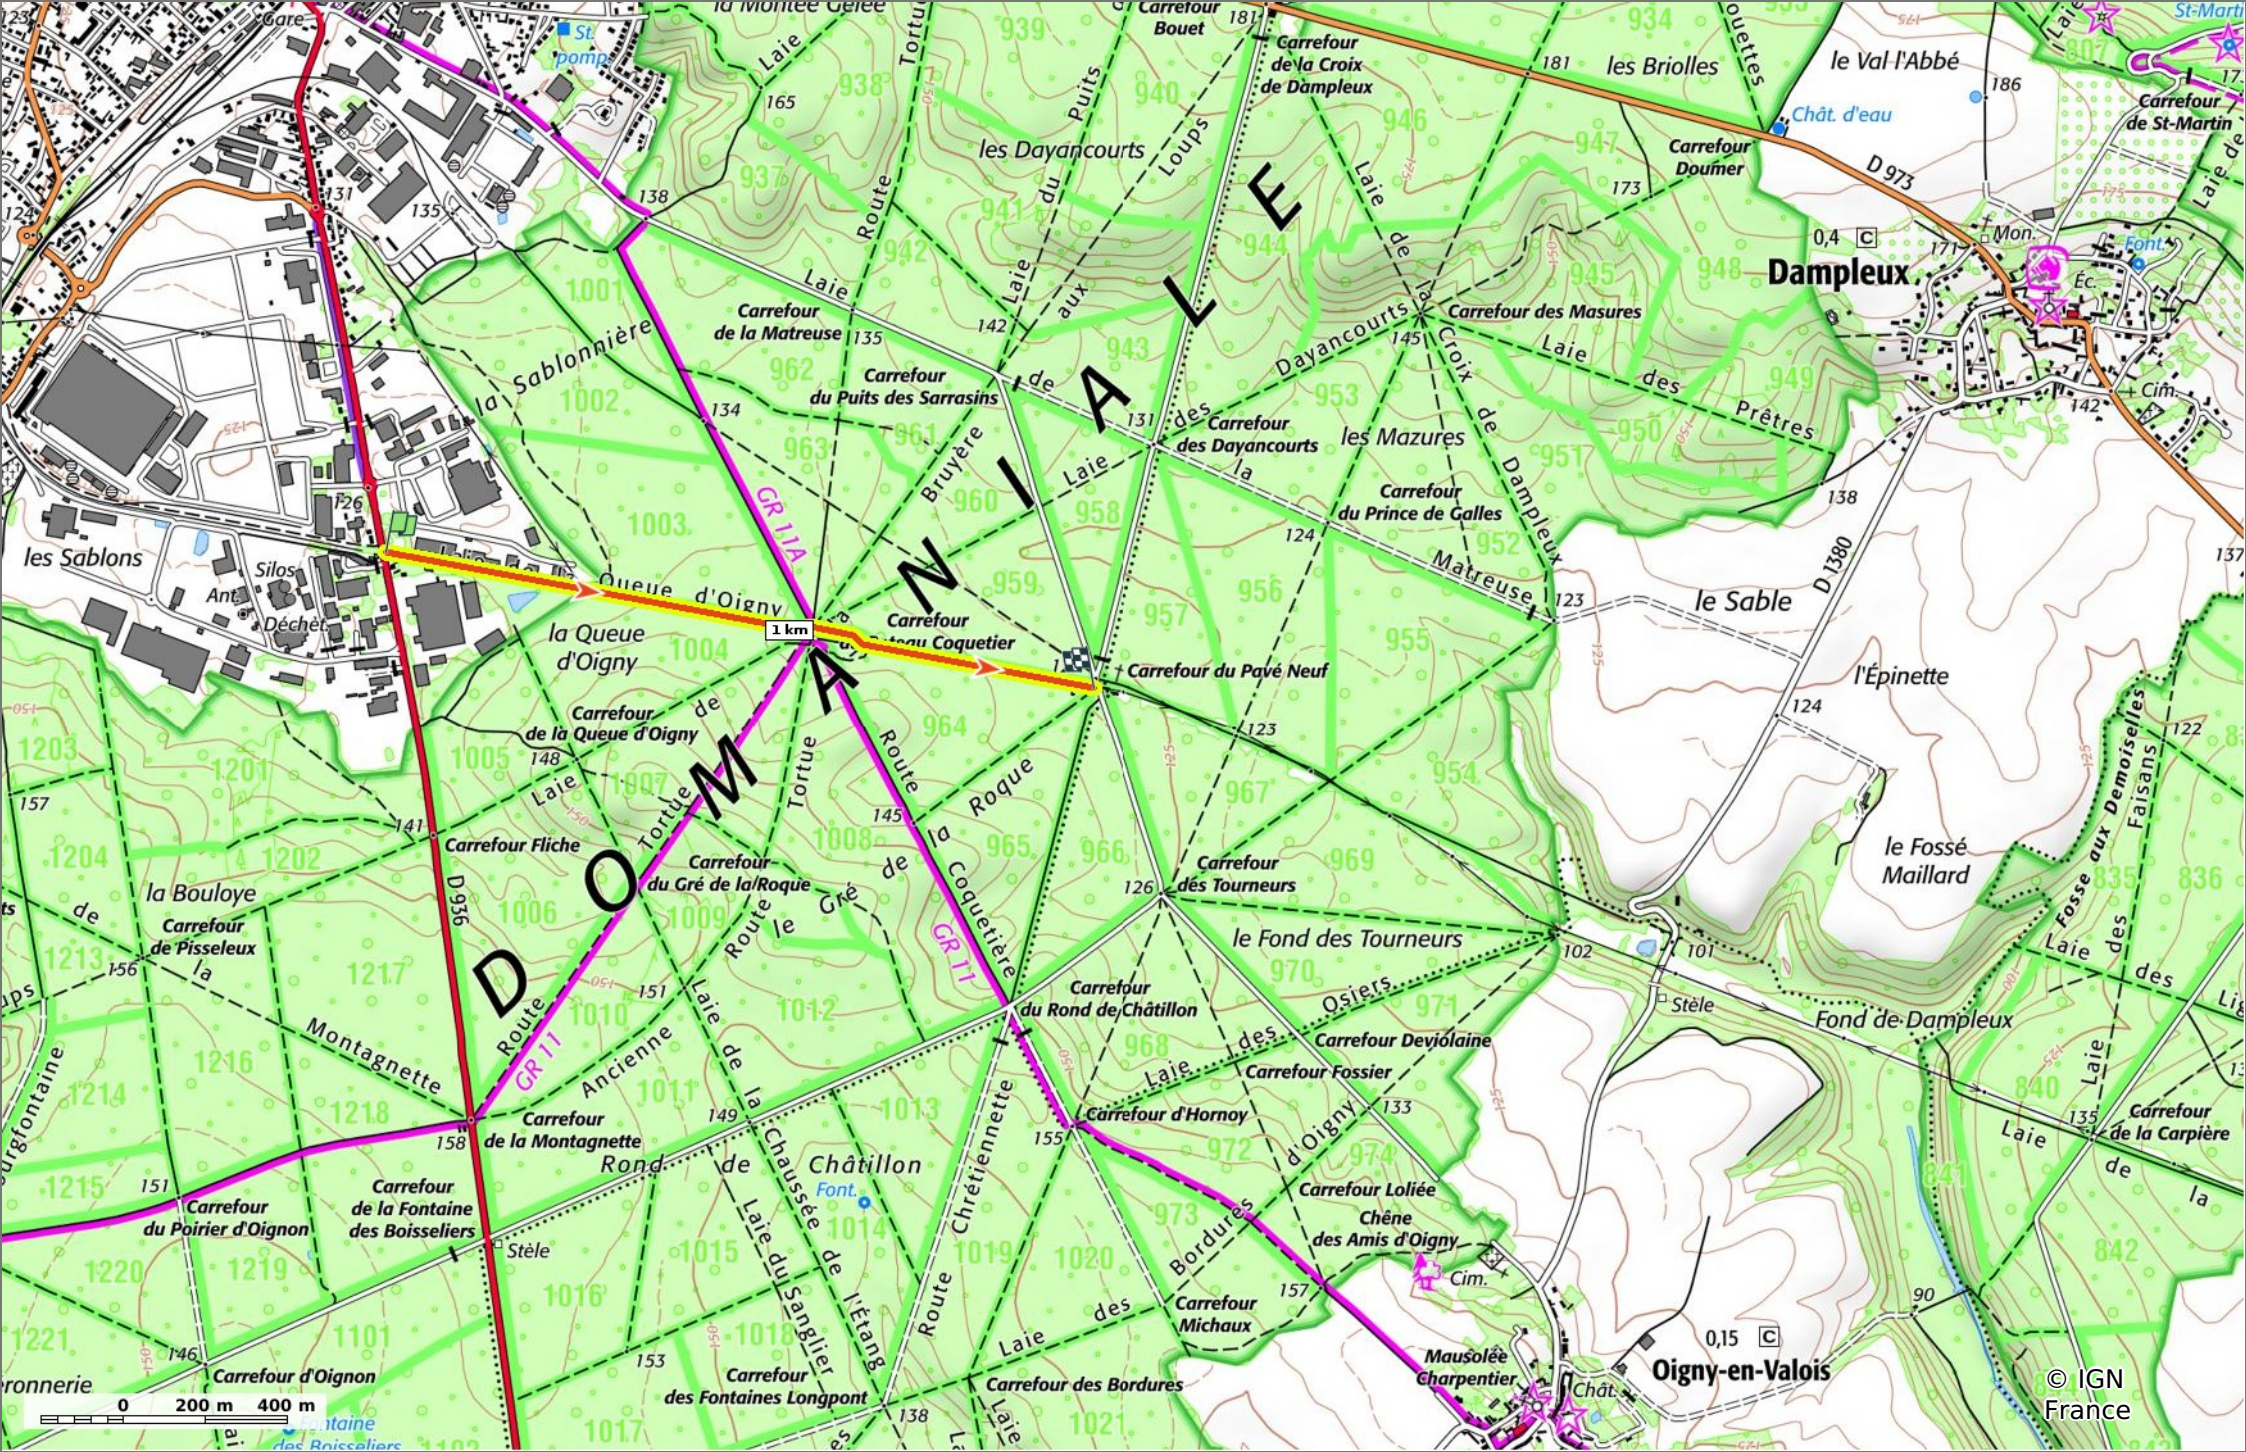

la Laie de la Queue d'Oigny
◊ 1,8 km ↗ 128 m ↘ 146 m ↖ 17 m ↙ 16 m
🚶 Marche Difficulté: Facile en 27min

22/11/2023 - Par
JeanLucA4

Sity Trail
GET IT ON Google Play Download on the App Store

la Laie de la Queue d'Oigny

◊ 1,8 km
↗ 128 m
↘ 146 m
↖ 17 m
↙ 16 m

🚶 Marche
Difficulté: Facile en 27min

22/11/2023 - Par JeanLucA4

GET IT ON Google Play

la Laie de la Queue d'Oigny
 1,8 km 128 m 146 m 17 m 16 m
 Marche Difficulté: Facile en 27min