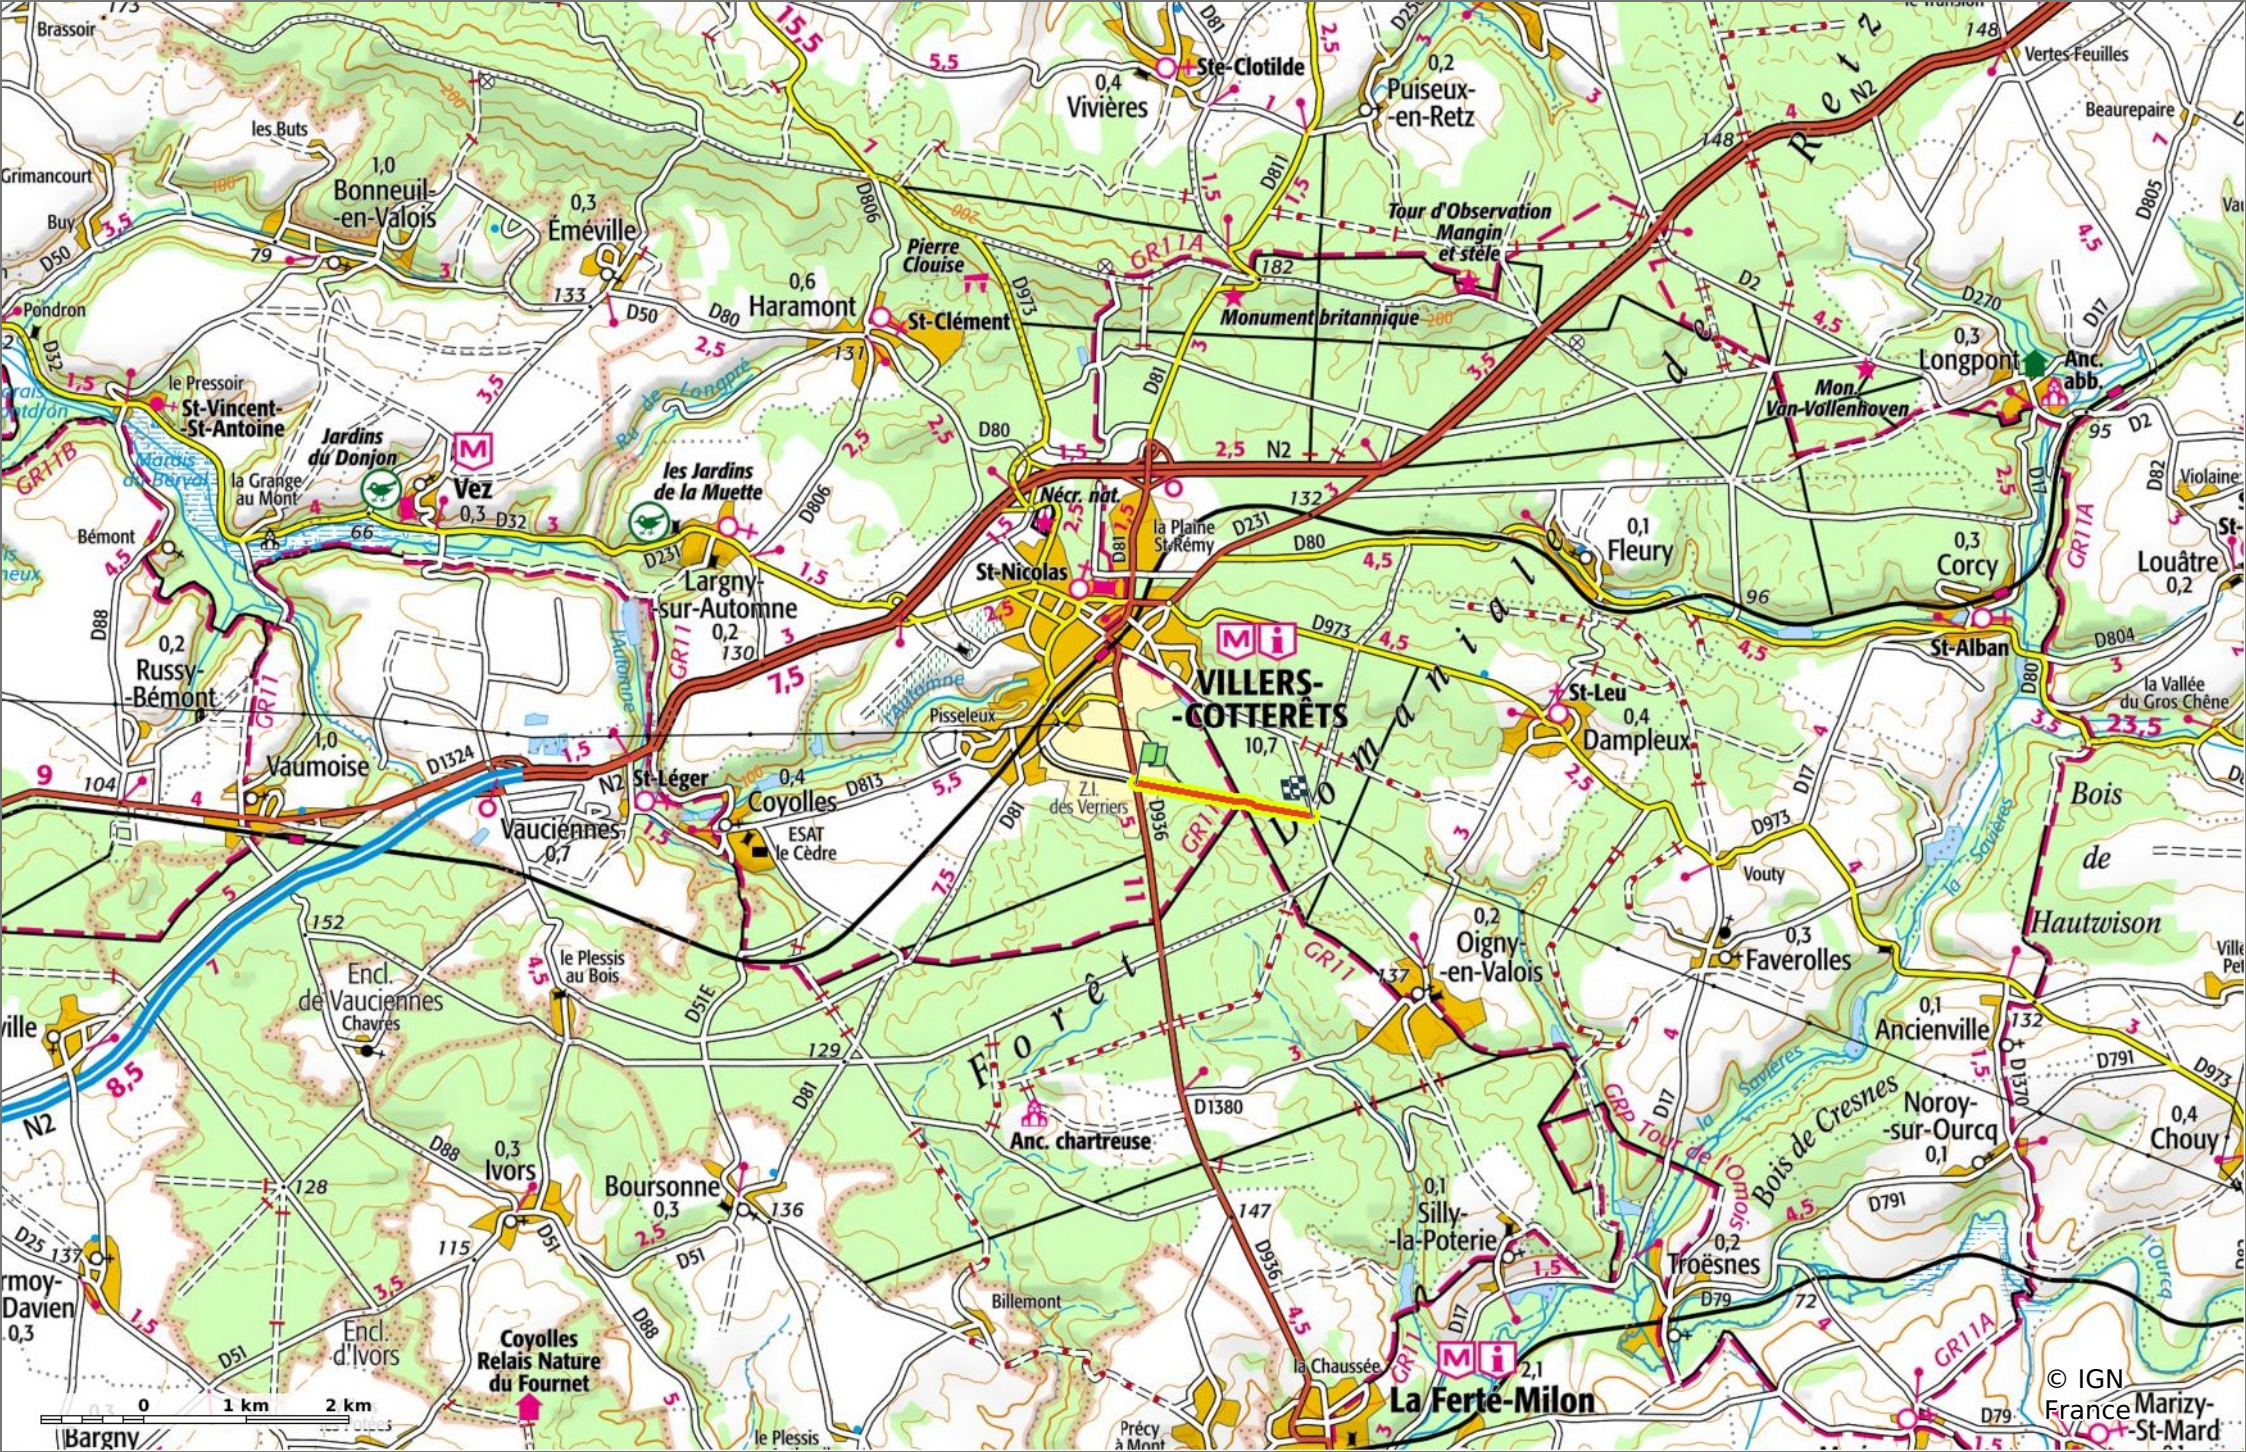

la Laie de la Queue d'Oigny
◊ 1,8 km ↗ 128 m ↘ 146 m ↖ 17 m ↙ 16 m
🚶 Marche Difficulté: Facile en 27min

22/11/2023 - Par
JeanLucA4

Sity Trail
GET IT ON Google Play Download on the App Store

la Laie de la Queue d'Oigny

◊ 1,8 km
↗ 128 m
↘ 146 m
↖ 17 m
↙ 16 m

🚶 Marche
Difficulté: Facile en 27min

22/11/2023 - Par JeanLucA4

GET IT ON Google Play

la Laie de la Queue d'Oigny
 1,8 km 128 m 146 m 17 m 16 m
 Marche Difficulté: Facile en 27min