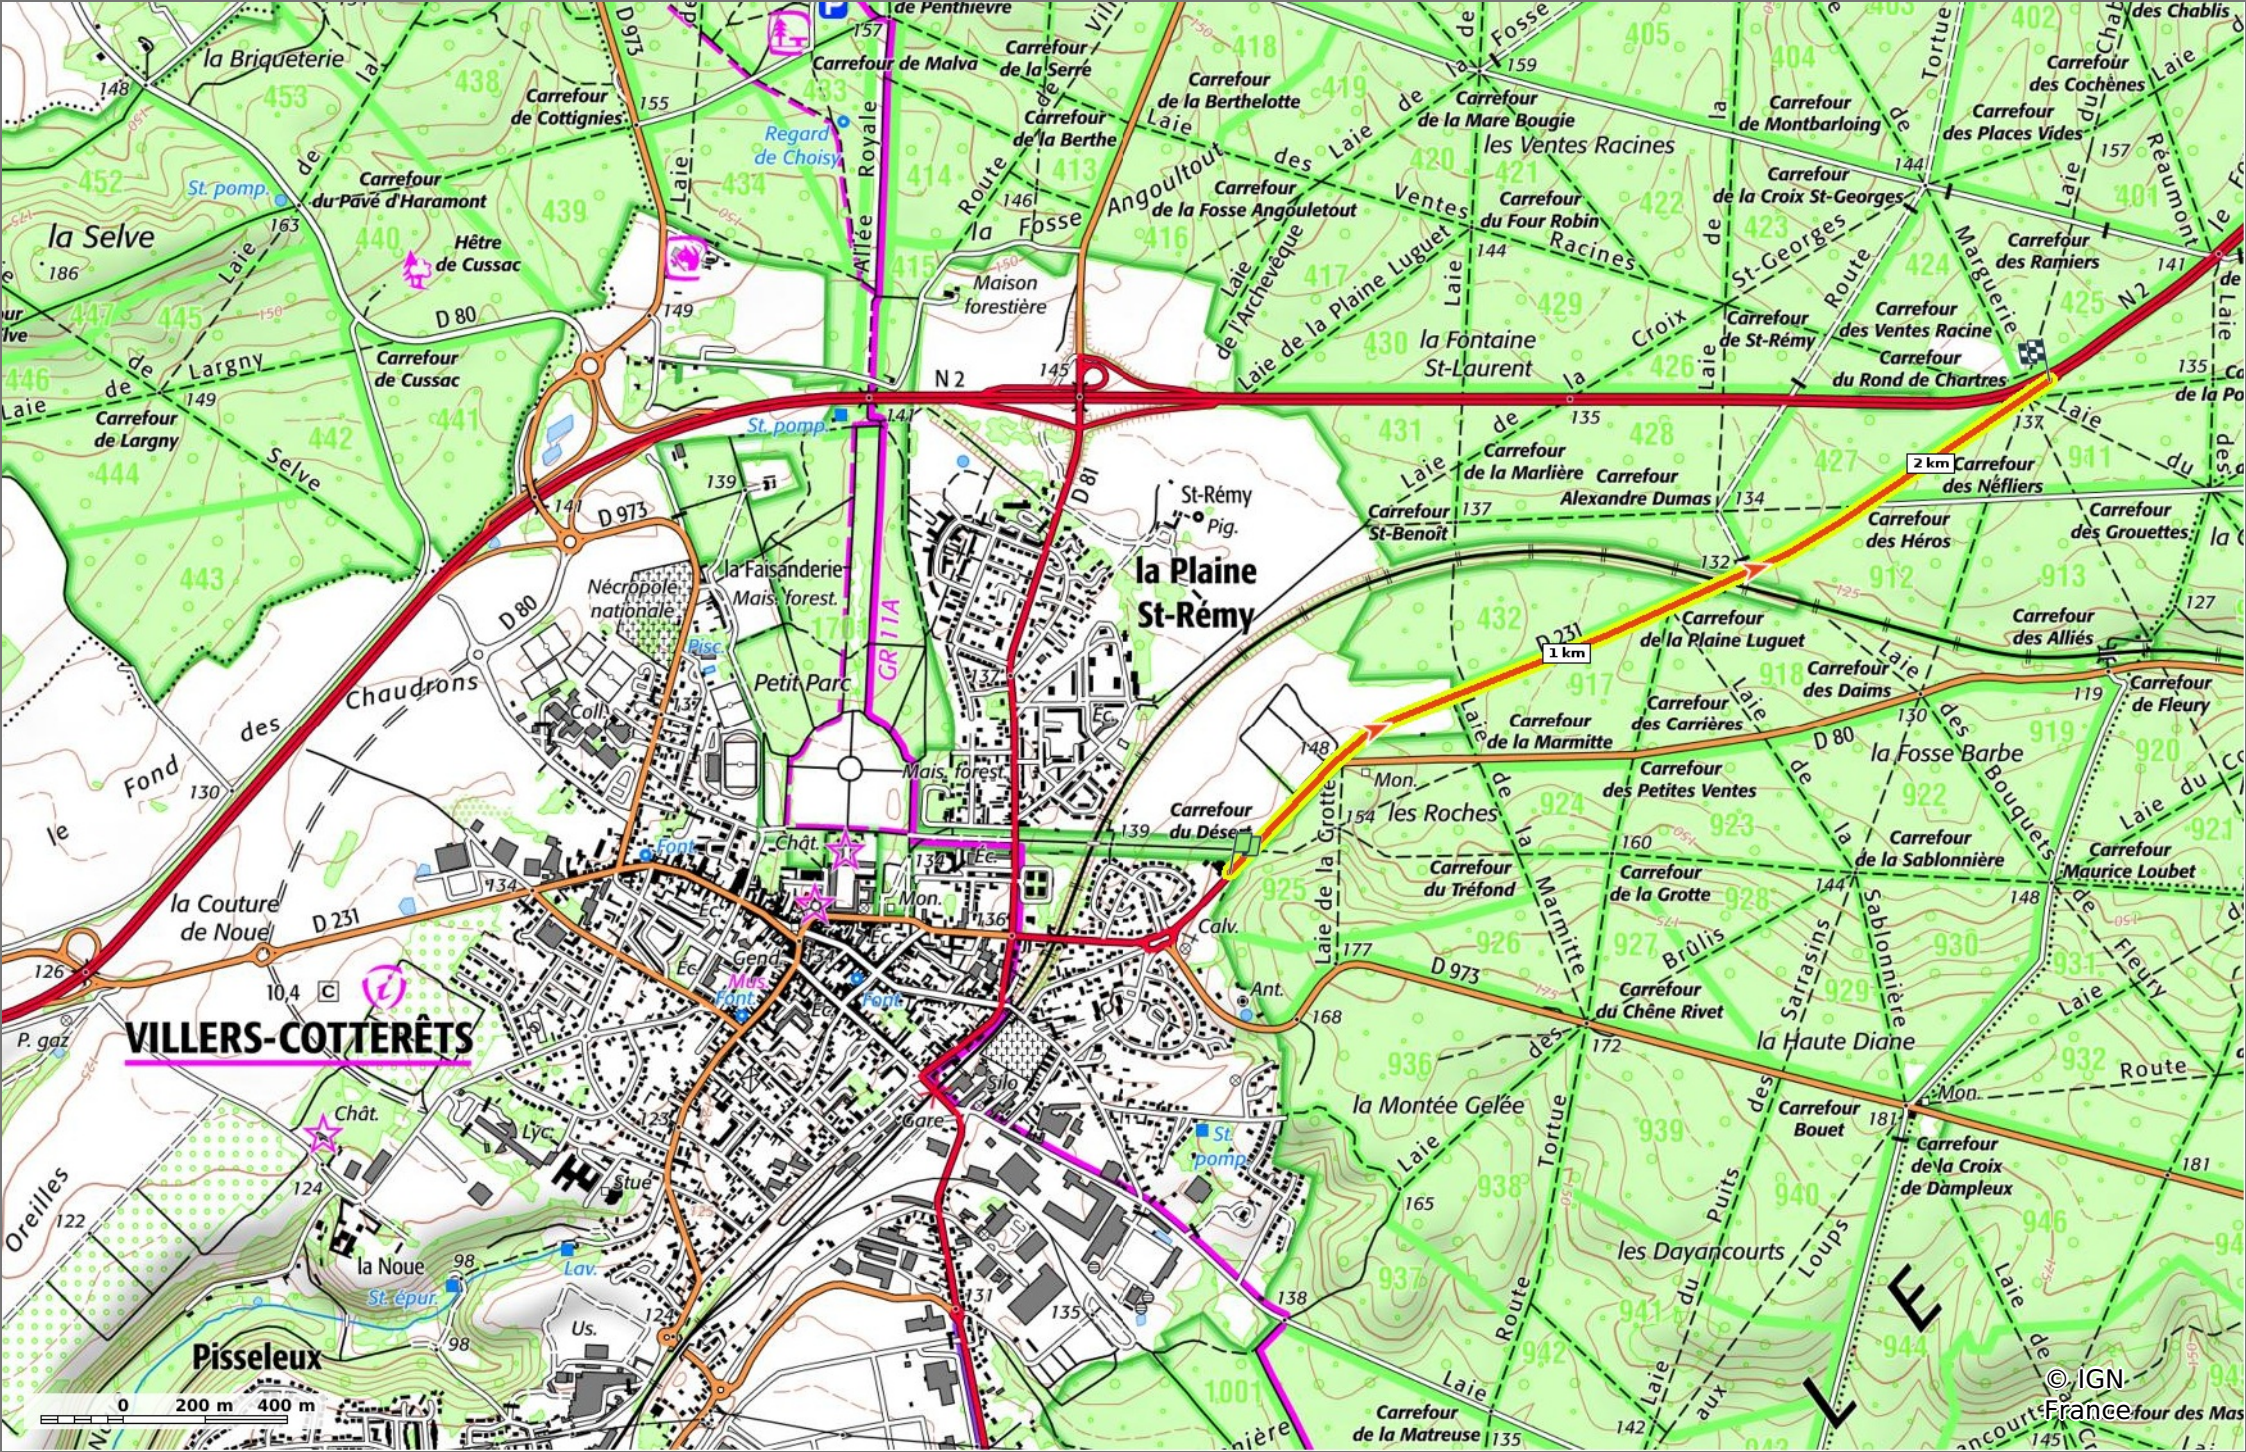

© OpenStreetMap

### la D231

◊ 2,4 km    ⚓ 137 m    ⚓ 163 m    ⚓ 27 m    ⚓ 38 m

🚶 Marche    Difficulté: Facile en 37min

23/11/2023 - Par  
JeanLucA4

**Sity Trail**  
GET IT ON Google Play    Download on the App Store

**la D231**  
 ⬇️ 2,4 km ⬆️ 137 m ⬆️ 163 m ⬆️ 27 m ⬆️ 38 m

🚶 Marche Difficulté: Facile en 37min

23/11/2023 - Par  
 JeanLuca4

**Sity Trail**  
 GET IT ON Google Play Download on the App Store

© IGN France

**la D231**  
 ⬆️ 2,4 km ⬆️ 137 m ⬆️ 163 m ⬆️ 27 m ⬆️ 38 m

🚶 Marche Difficulté: Facile en 37min

23/11/2023 - Par  
 JeanLuca4