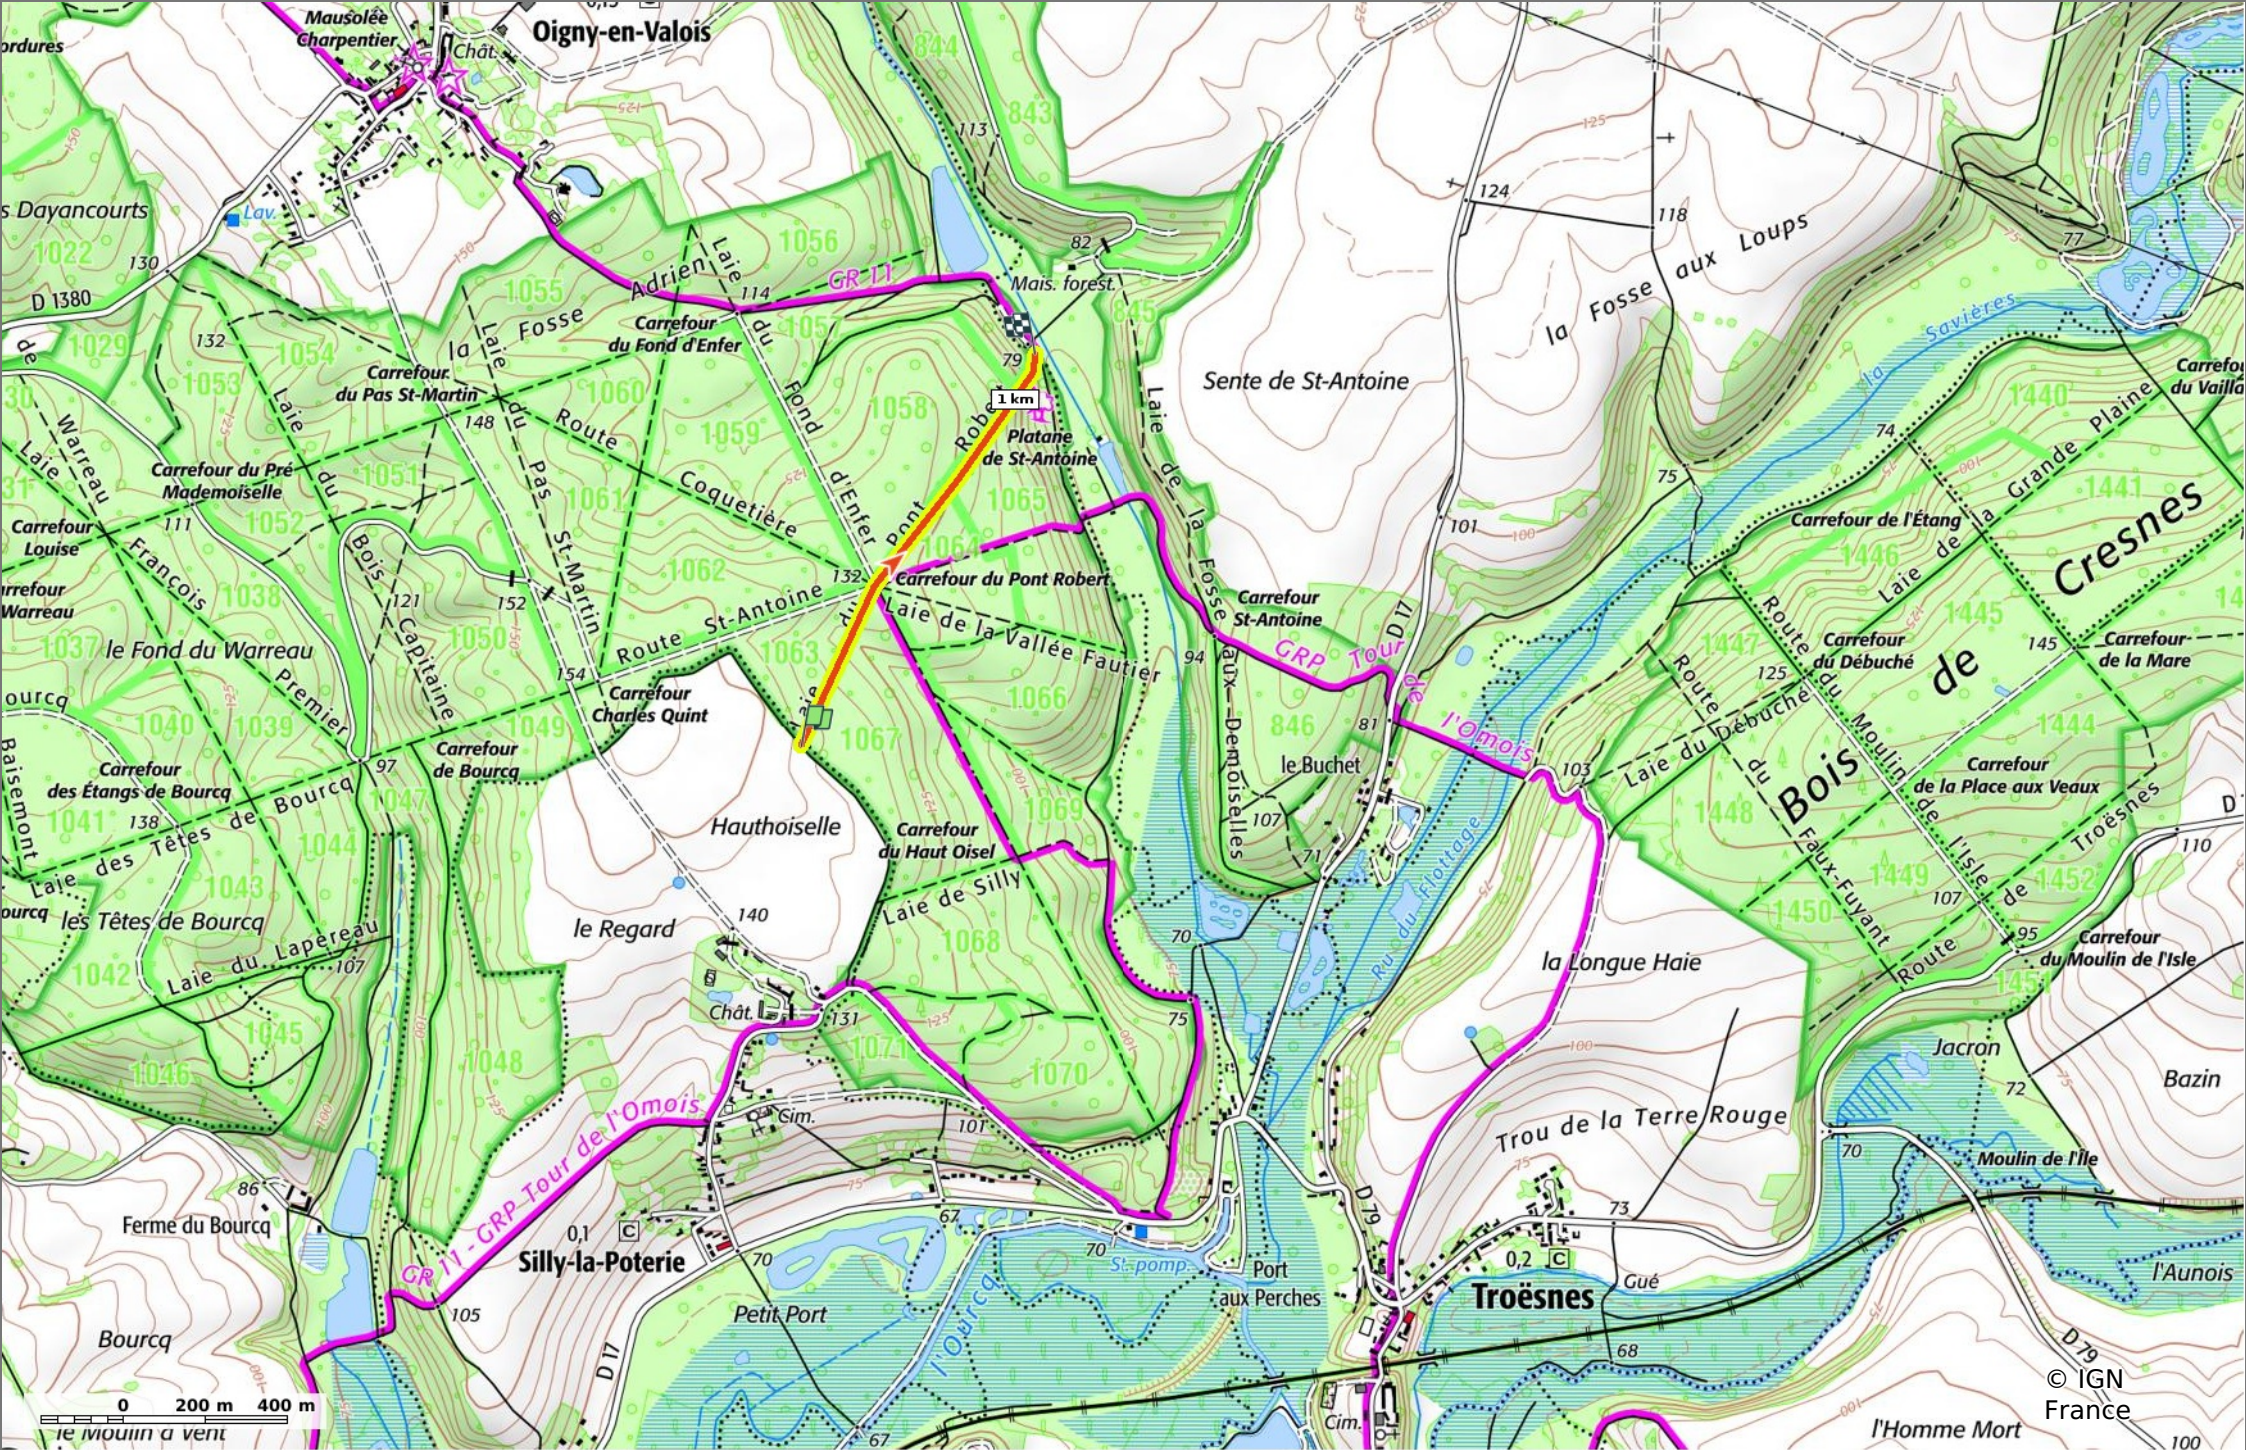

la Laie du Pont Robert

📏 1,1 km 🏔️ 103 m 📏 157 m 📏 3 m 📏 50 m

🚶 Marche Difficulté: Facile en 17min

17/11/2023 - Par
JeanLucA4

Sity Trail
GET IT ON Google Play Download on the App Store

la Laie du Pont Robert

📏 1,1 km
🏔️ 103 m
📏 157 m
📏 3 m
📏 50 m

🚶 Marche
Difficulté: Facile en 17min

17/11/2023 - Par JeanLucA4

GET IT ON Google Play

 Download on the App Store

la Laie du Pont Robert

📏 1,1 km
📏 103 m
📏 157 m
📏 3 m
📏 50 m

🚶 Marche
Difficulté: Facile en 17min

17/11/2023 - Par JeanLucA4

GET IT ON Google Play

© IGN France