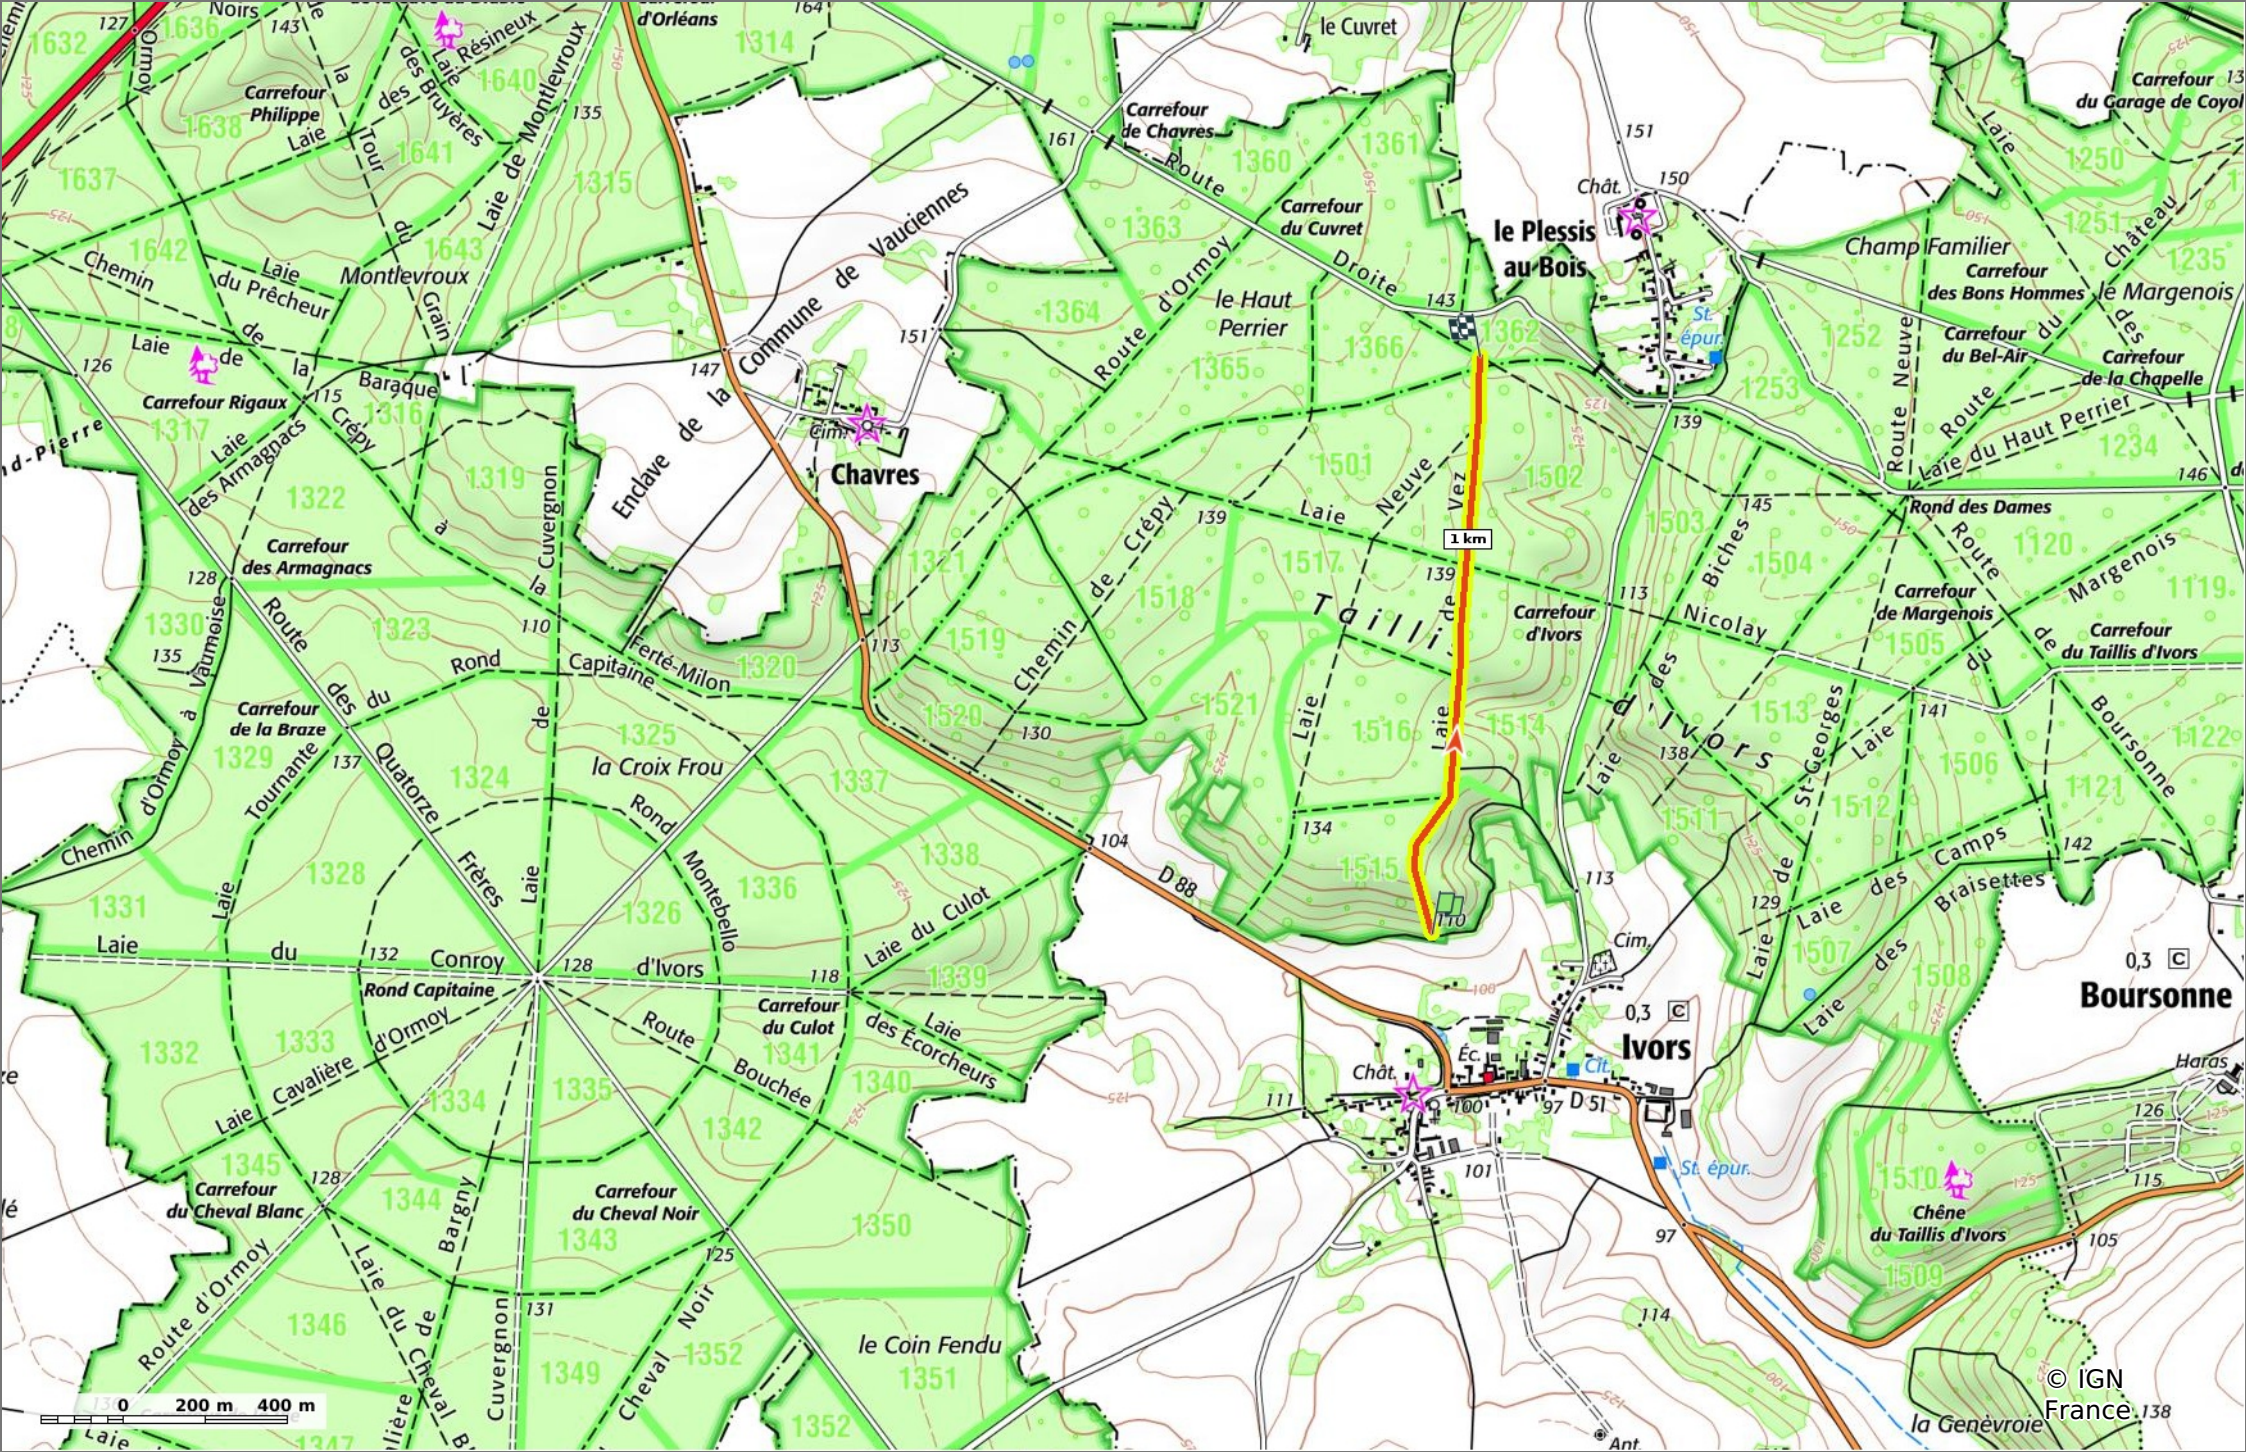

### la Laie de Vez

◊ 1,4 km    ⚓ 122 m    ⚓ 153 m    ⚓ 33 m    ⚓ 12 m

🚶 Marche    Difficulté: Facile en 24min

17/11/2023 - Par  
JeanLucA4

**Sity Trail**  
GET IT ON Google Play    Download on the App Store

**la Laie de Vez**

◊ 1,4 km
⌄ 122 m
⌄ 153 m
⌄ 33 m
⌄ 12 m

🚶 Marche
Difficulté: Facile en 24min

17/11/2023 - Par JeanLucA4

GET IT ON Google Play

### la Laie de Vez

◊ 1,4 km
⤴ 122 m
⤵ 153 m
⤴ 33 m
⤵ 12 m

🚶 Marche
Difficulté: Facile en 24min

17/11/2023 - Par JeanLuca4

GET IT ON Google Play