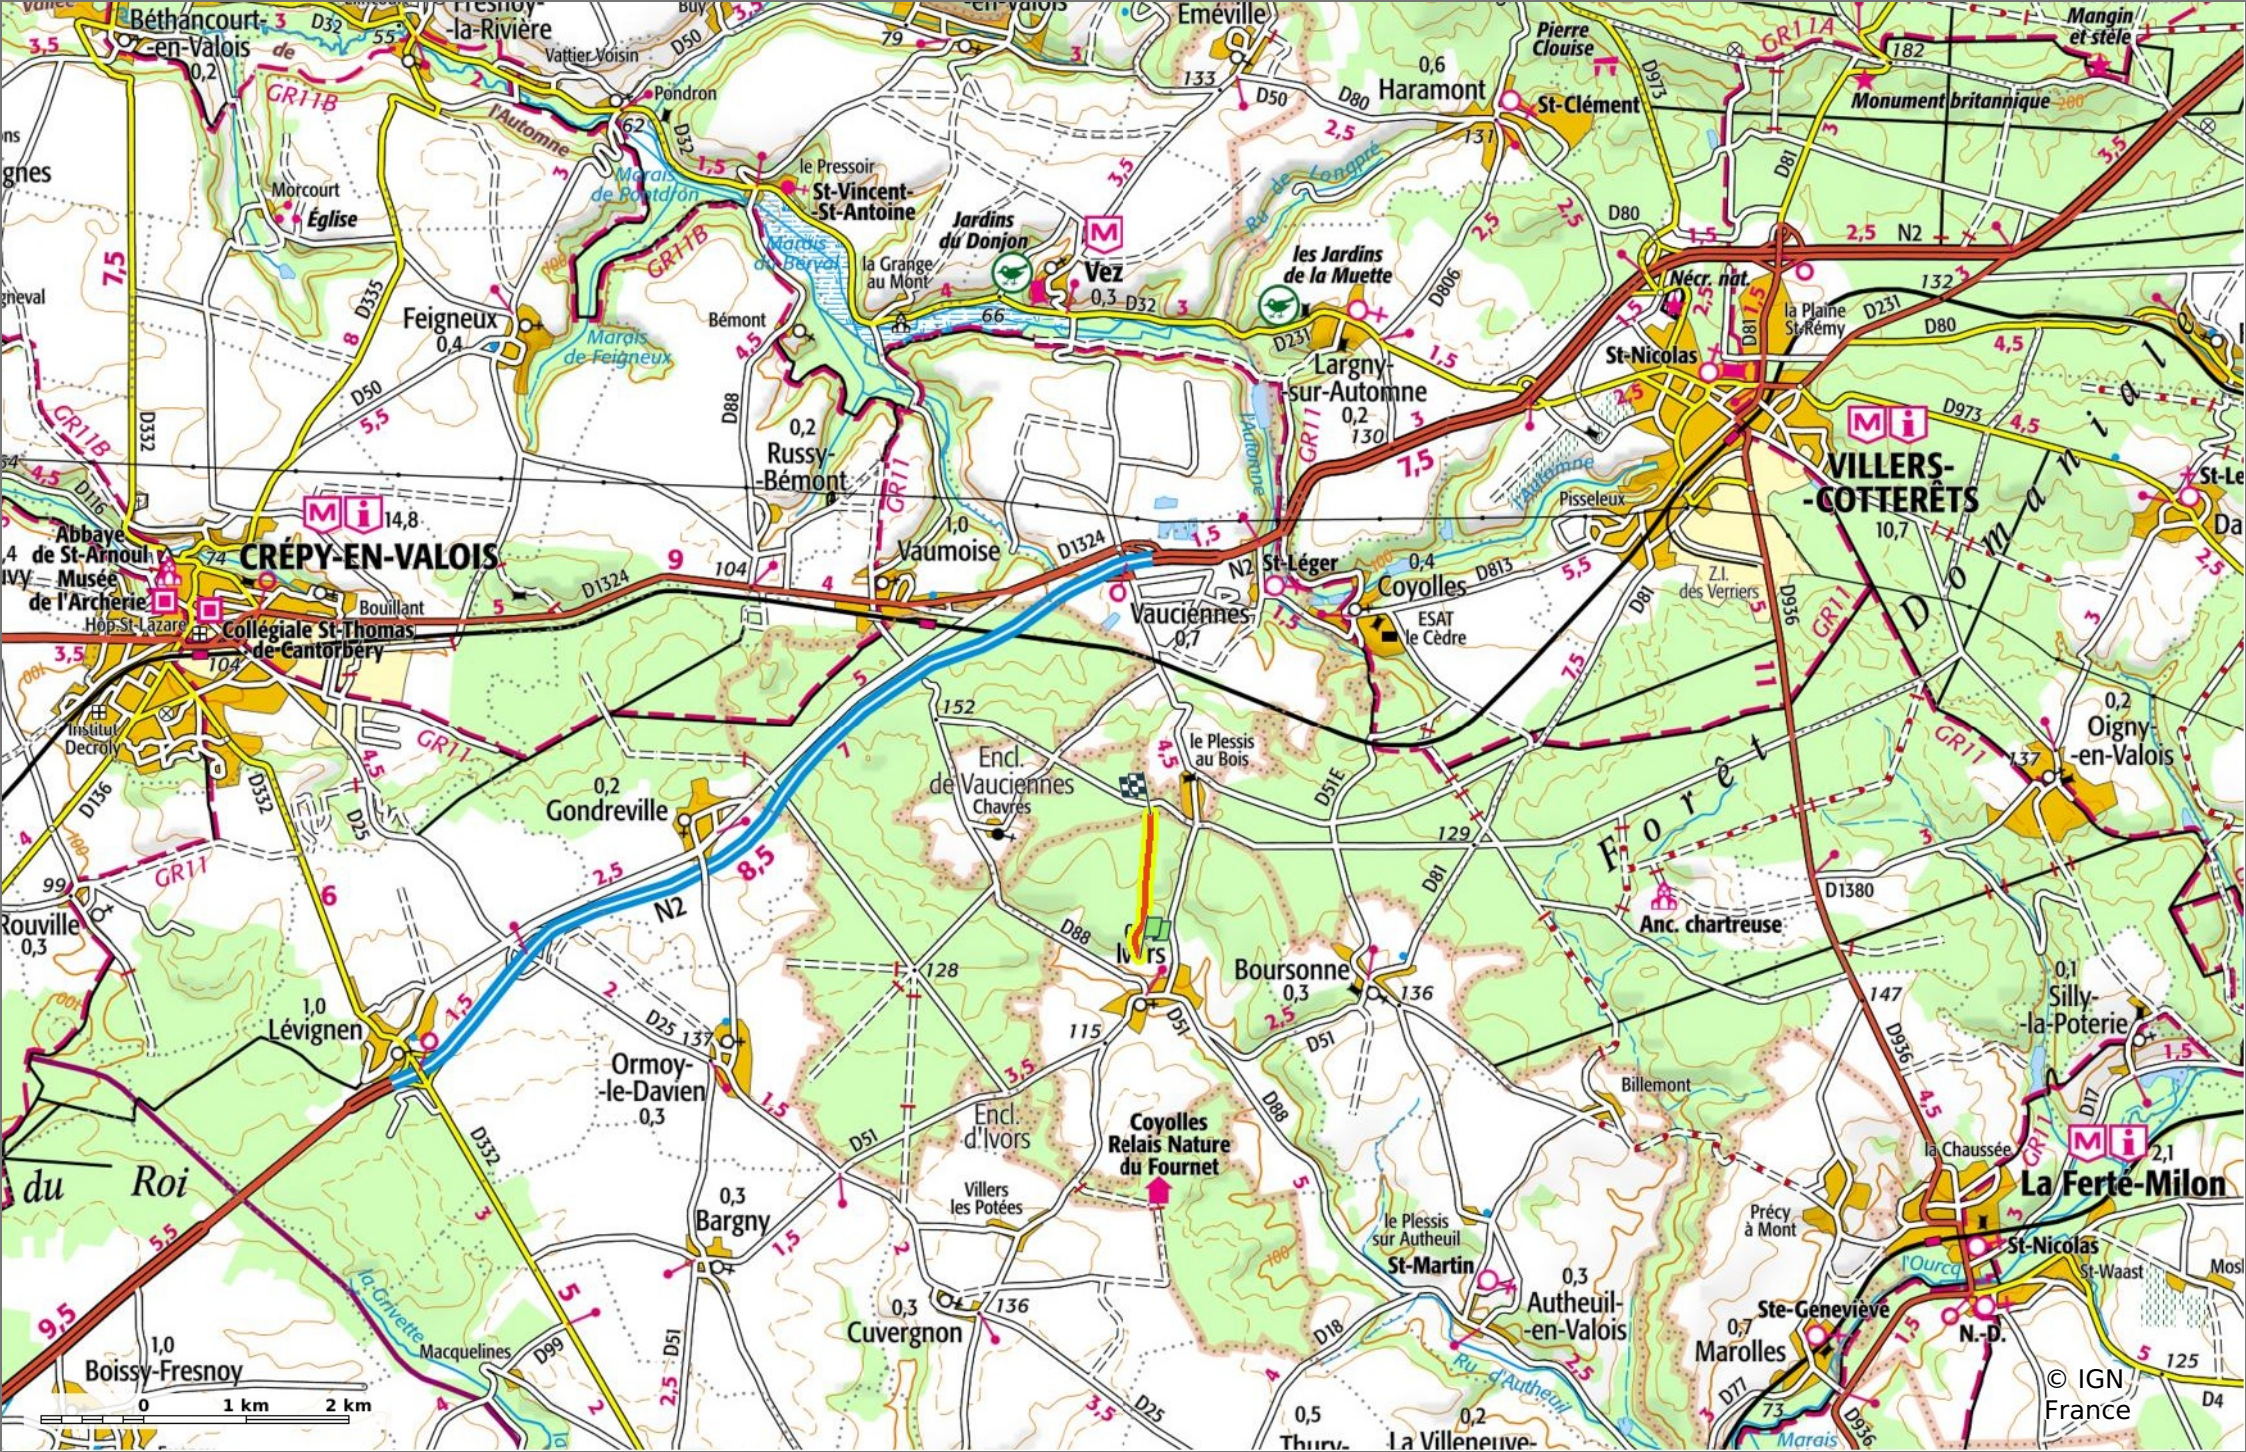

### la Laie de Vez

◊ 1,4 km    ⚓ 122 m    ⚓ 153 m    ⚓ 33 m    ⚓ 12 m

🚶 Marche    Difficulté: Facile en 24min

17/11/2023 - Par  
JeanLucA4

**Sity Trail**  
GET IT ON Google Play    Download on the App Store

**la Laie de Vez**

◊ 1,4 km
⌄ 122 m
⌄ 153 m
⌄ 33 m
⌄ 12 m

🚶 Marche
Difficulté: Facile en 24min

17/11/2023 - Par JeanLucA4

GET IT ON Google Play

### la Laie de Vez

◊ 1,4 km
⤴ 122 m
⤵ 153 m
⤴ 33 m
⤵ 12 m

🚶 Marche
Difficulté: Facile en 24min

17/11/2023 - Par JeanLuca4

GET IT ON Google Play