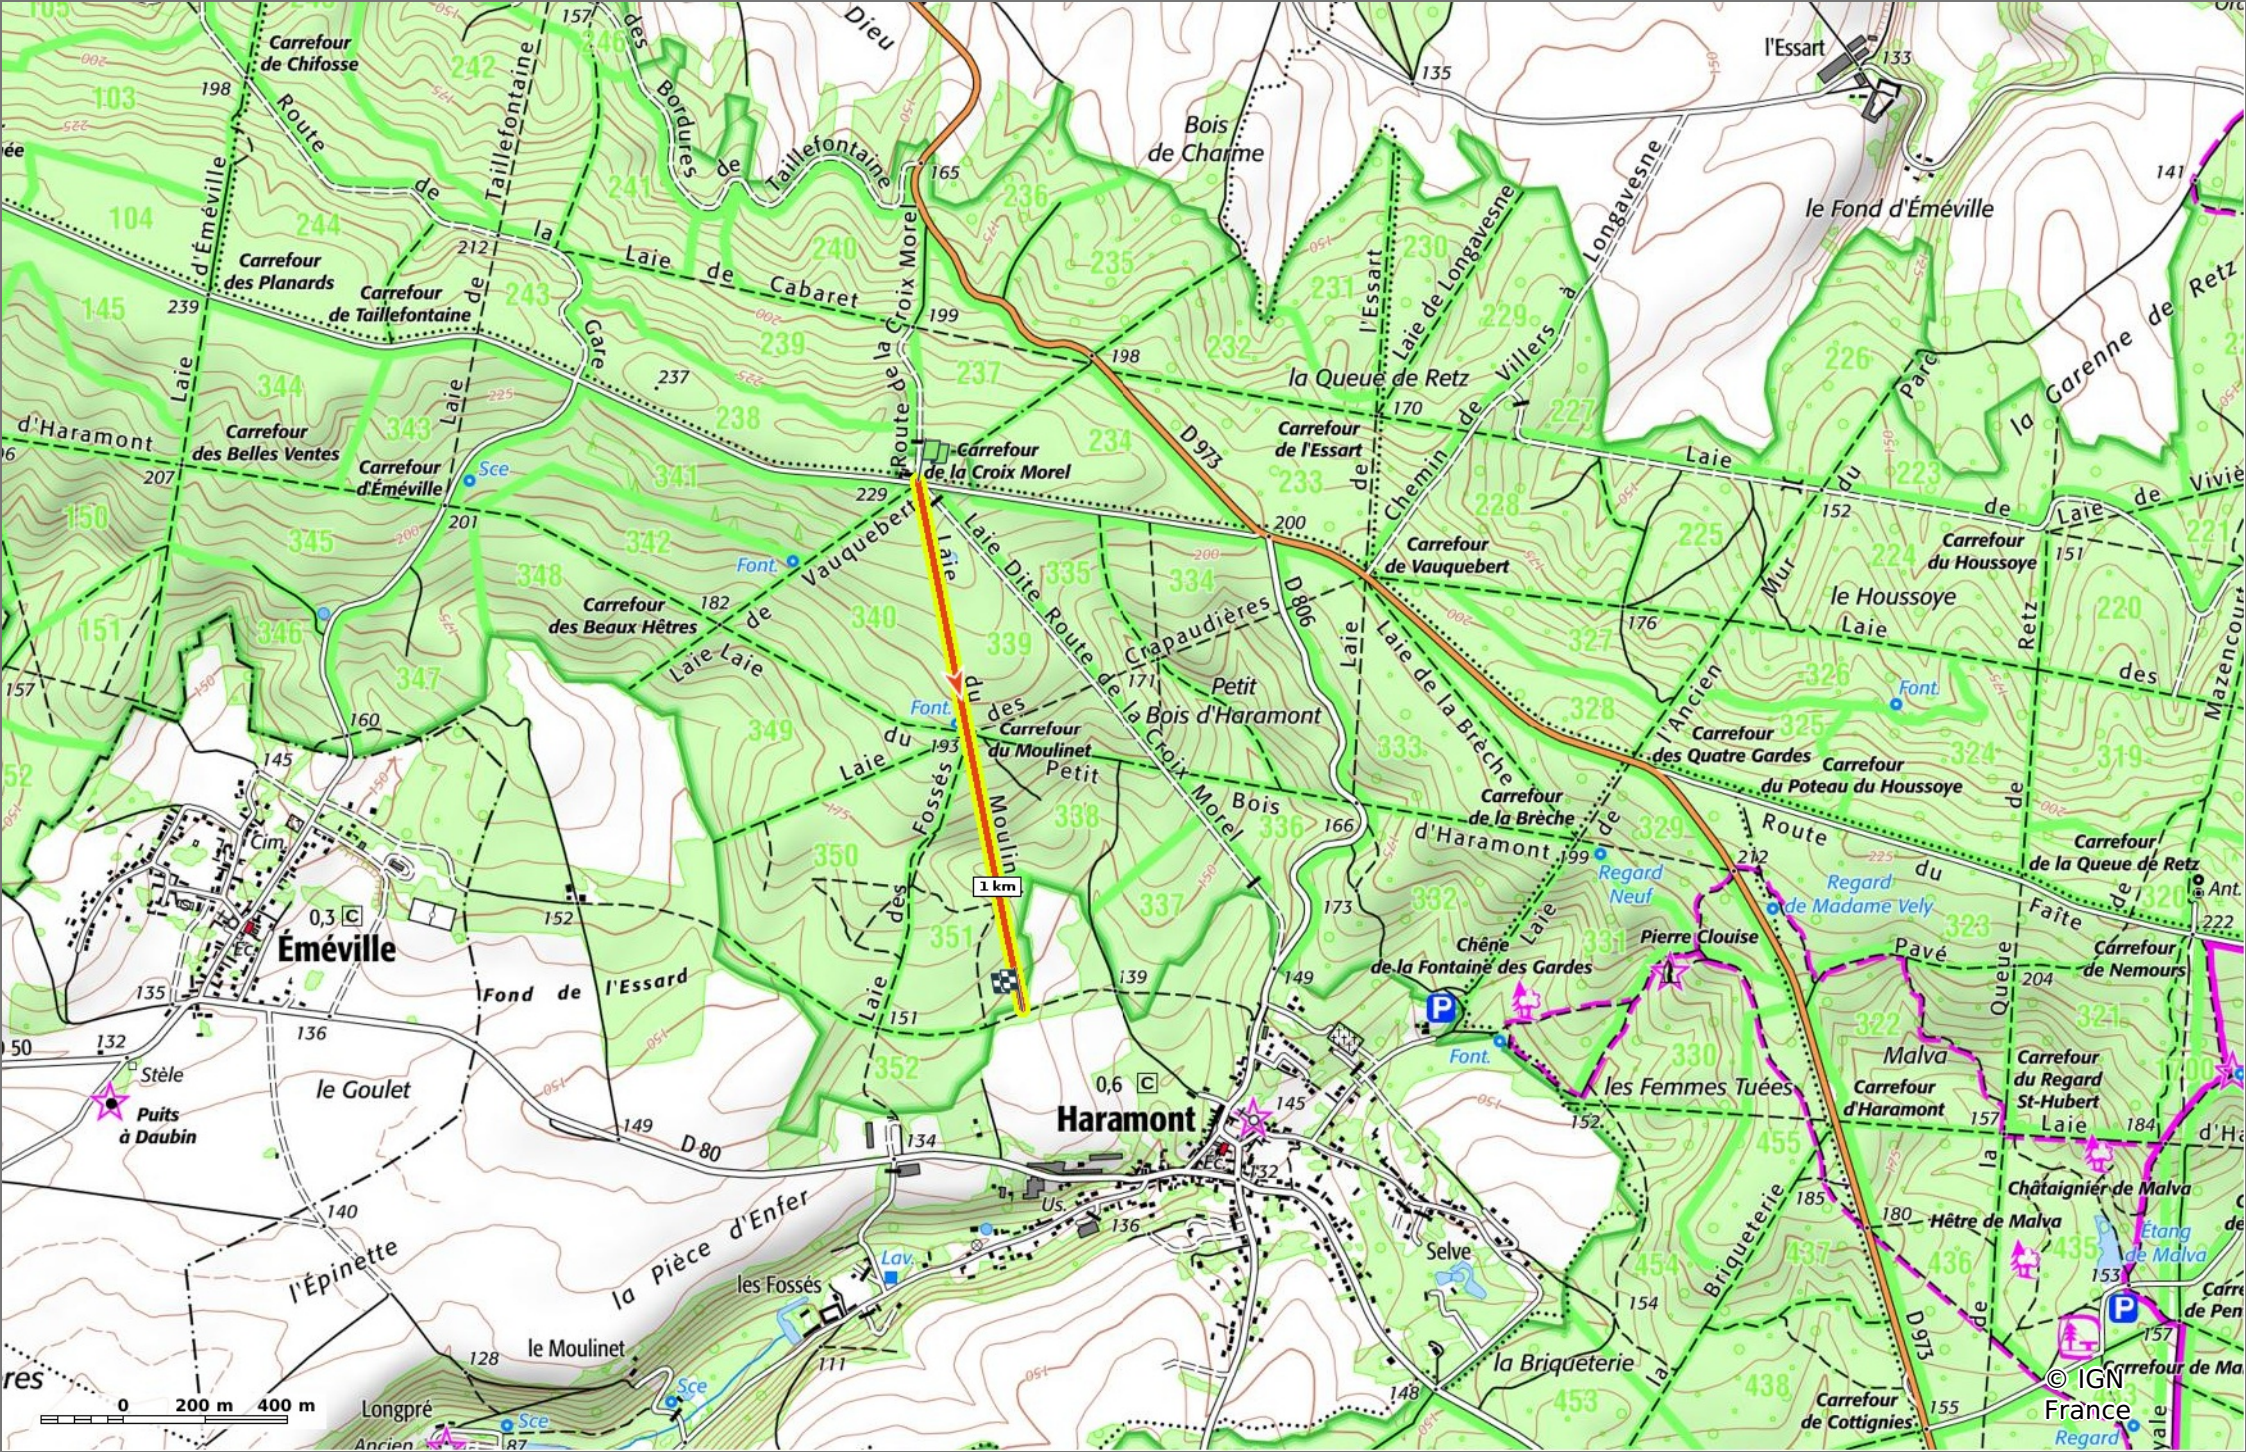

la Laie du Moulinet

1,3 km 156 m 235 m 8 m 80 m

Marche Difficulté: Facile en 22min

17/11/2023 - Par JeanLucA4

© OpenStreetMap

la Laie du Moulinet

📏 1,3 km
📏 156 m
📏 235 m
📏 8 m
📏 80 m

🚶 Marche
Difficulté: Facile en 22min

17/11/2023 - Par JeanLuca4

la Laie du Moulinet

◊ 1,3 km
↗ 156 m
↘ 235 m
↖ 8 m
↙ 80 m

🚶 Marche
Difficulté: Facile en 22min

17/11/2023 - Par JeanLucA4

GET IT ON Google Play

 Download on the App Store