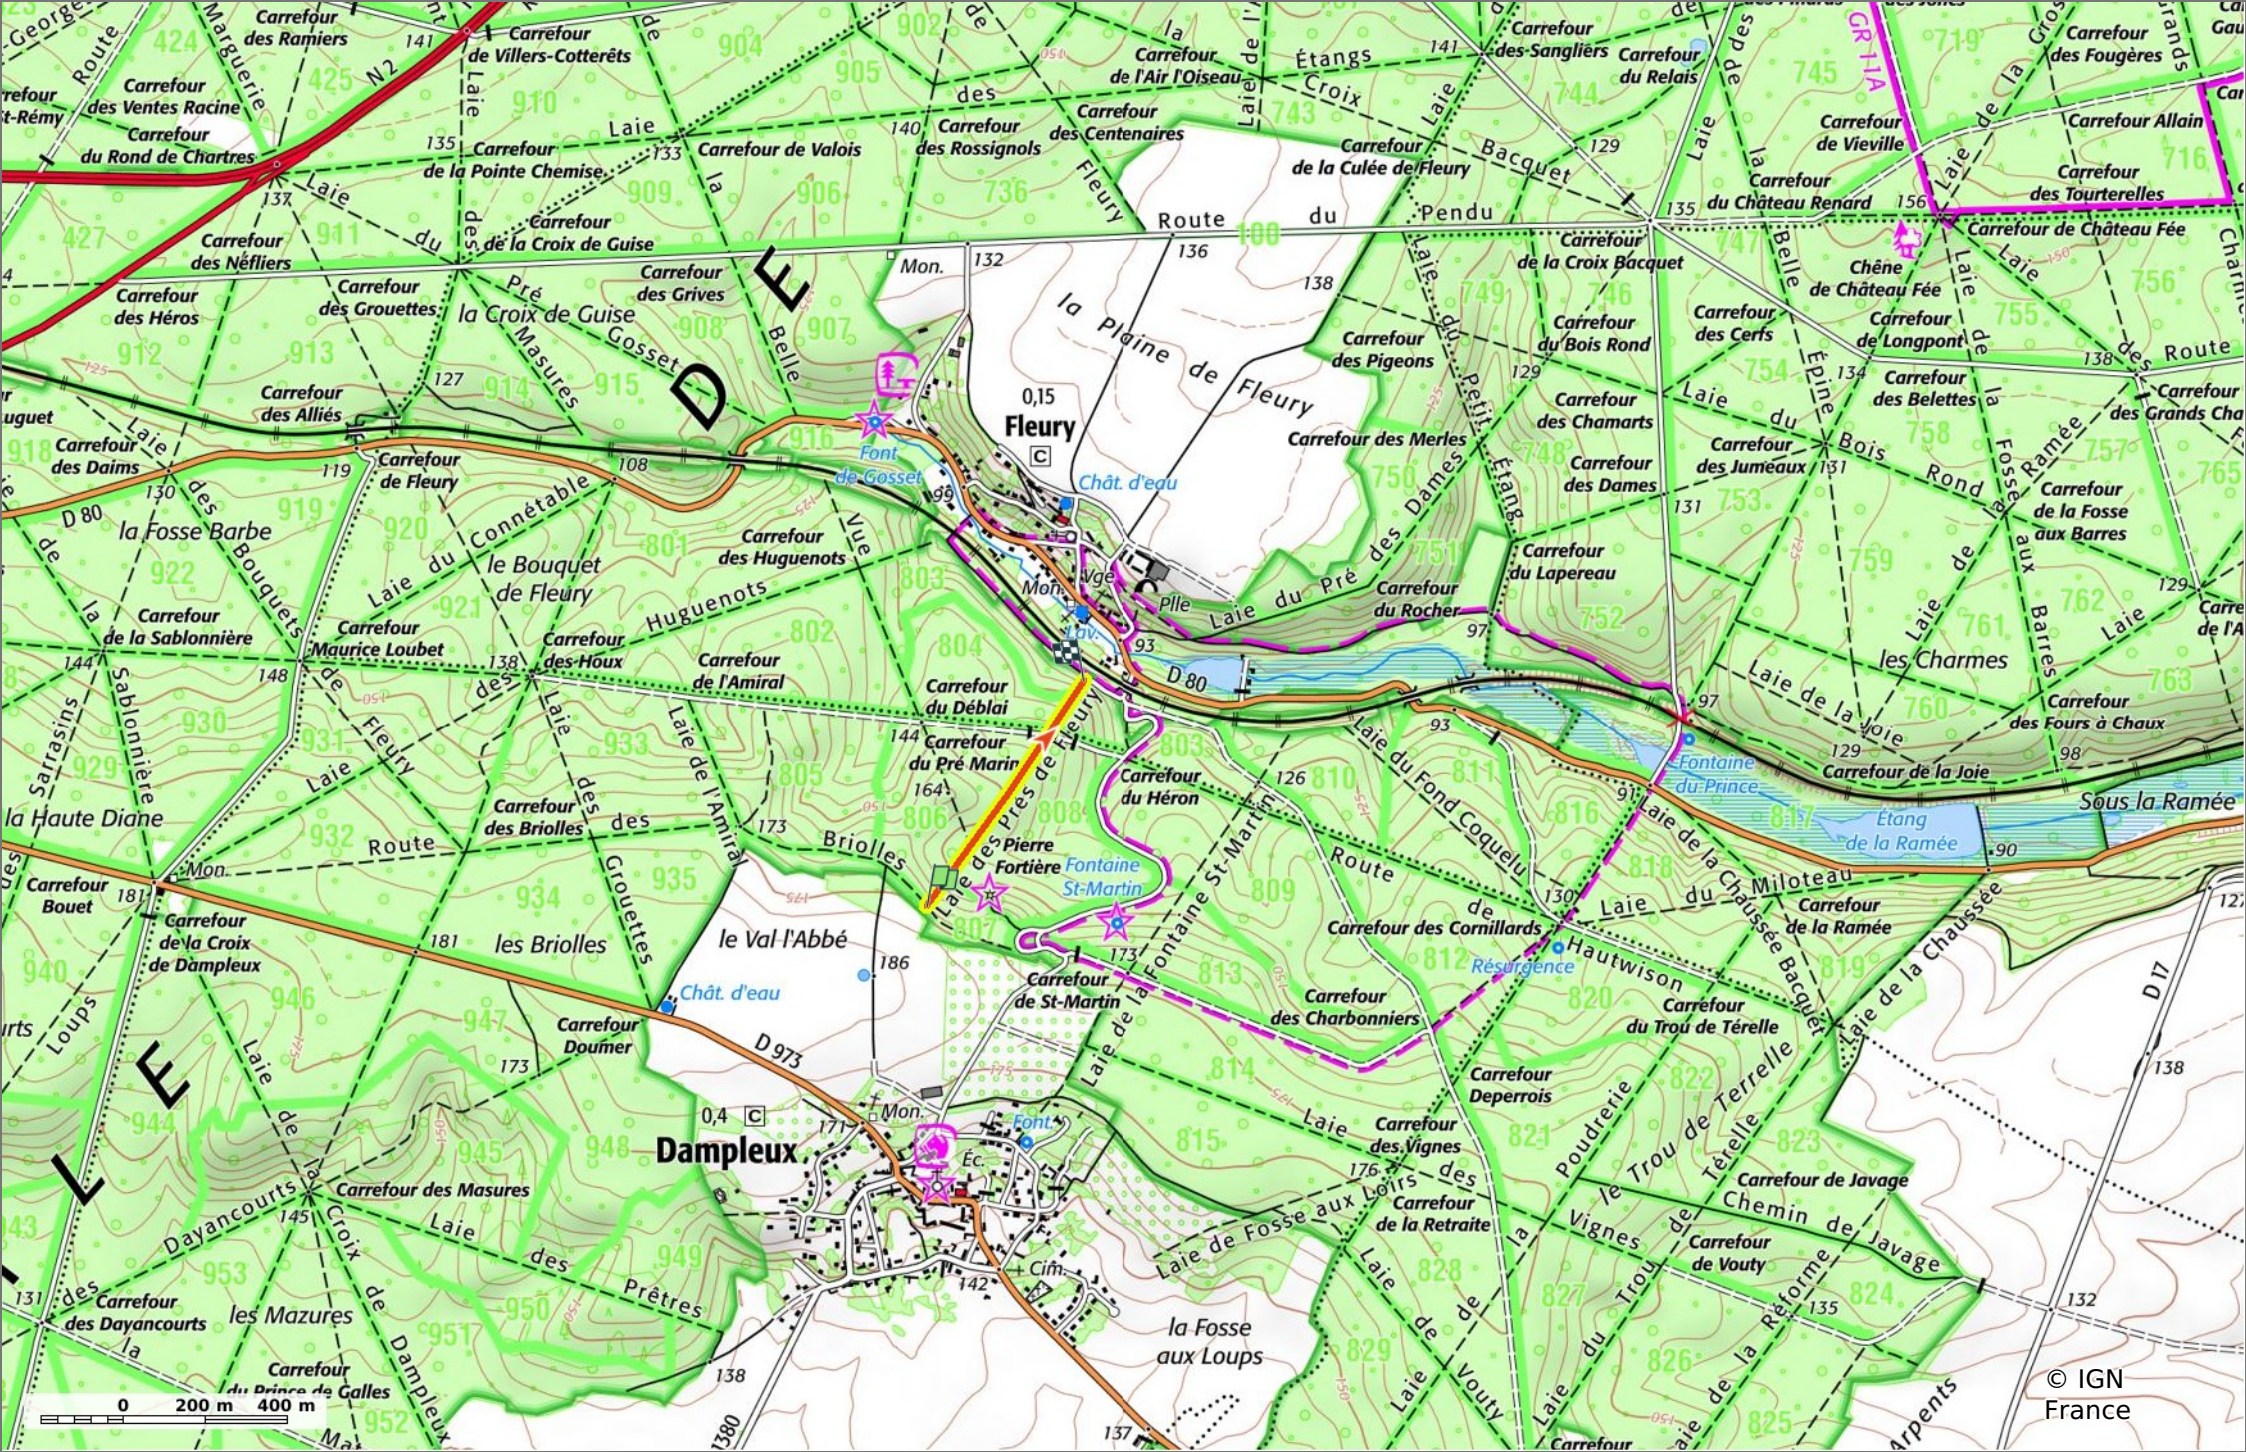

la Laie des Prés de Fleury

0,7 km 129 m 182 m 2 m 47 m

Marche Difficulté: Facile en 11min

17/11/2023 - Par JeanLucA4

Sity Trail
GET IT ON Google Play Download on the App Store

la Laie des Prés de Fleury

📏 0,7 km
📏 129 m
📏 182 m
📏 2 m
📏 47 m

🚶 Marche
Difficulté: Facile en 11min

17/11/2023 - Par
JeanLuca4

GET IT ON Google Play

 Download on the App Store

la Laie des Prés de Fleury

📏 0,7 km
🏔️ 129 m
🏔️ 182 m
📏 2 m
📏 47 m

🚶 Marche
Difficulté: Facile en 11min