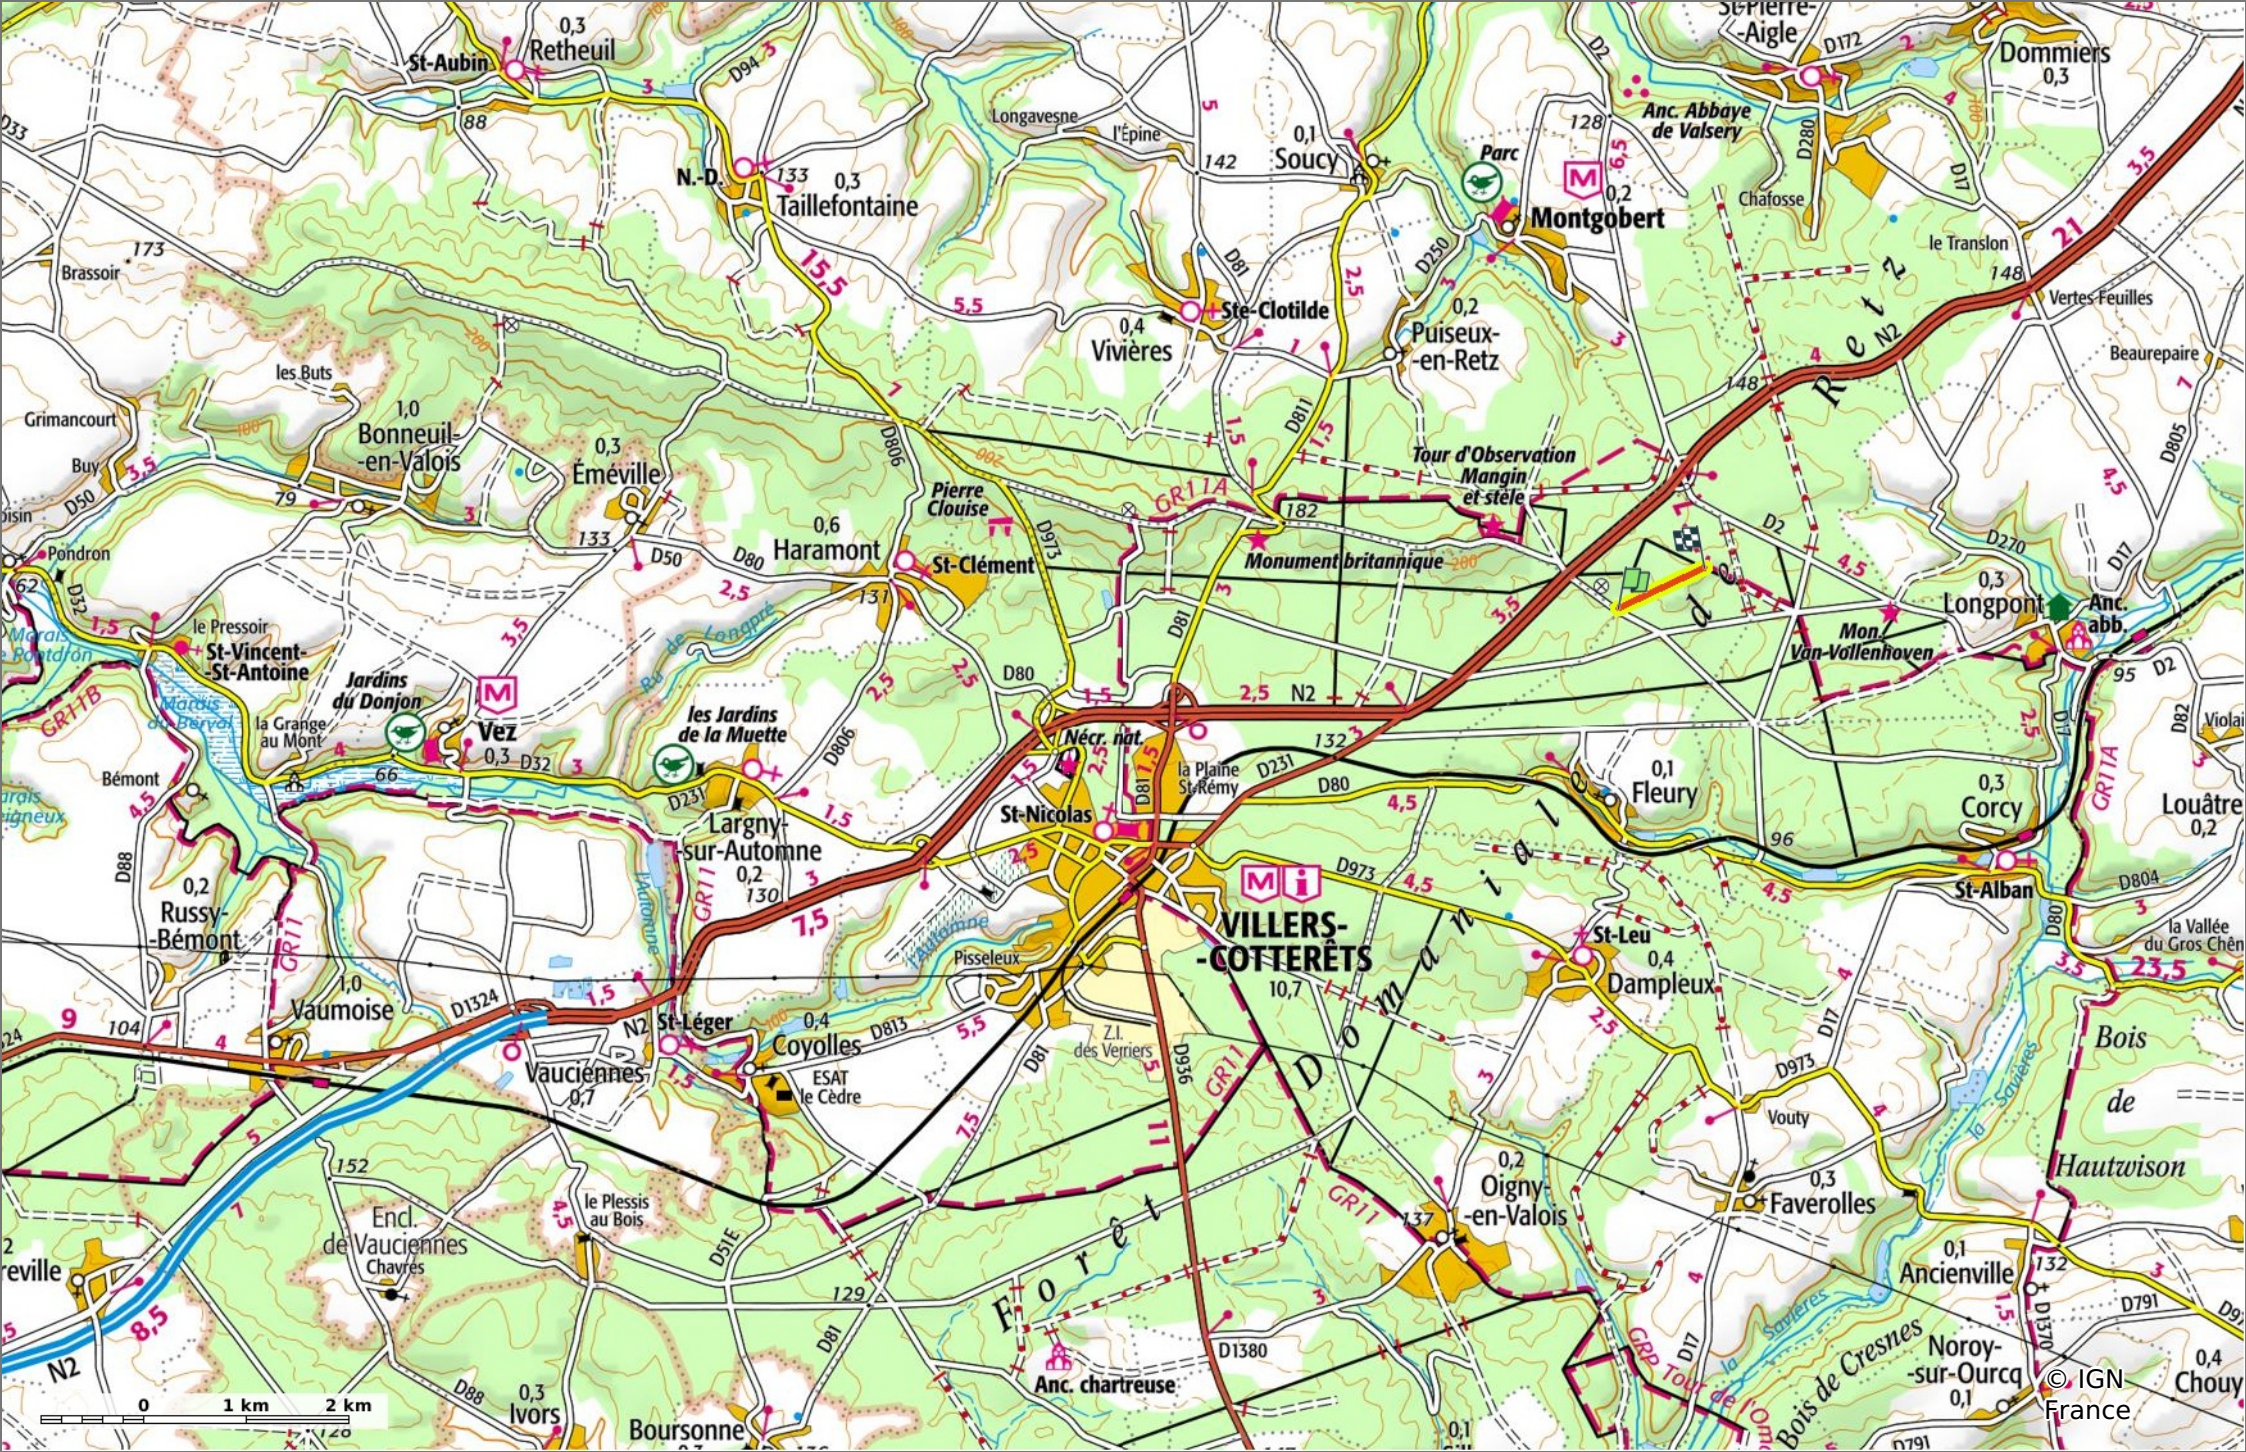

© OpenStreetMap

la Laie de Saint-François

◊ 0,9 km ⚡ 168 m ⚡ 203 m ⚡ 32 m ⚡ 5 m

Marche Difficulté: Facile en 17min

16/11/2023 - Par
JeanLucA4

Sity Trail
GET IT ON Google Play Download on the App Store

la Laie de Saint-François

◊ 0,9 km
↗ 168 m
↘ 203 m
↖ 32 m
↙ 5 m

👤 Marche Difficulté: Facile en 17min

16/11/2023 - Par JeanLucA4

GET IT ON Google Play

la Laie de Saint-François

◊ 0,9 km ⚡ 168 m ⚡ 203 m ⚡ 32 m ⚡ 5 m

🚶 Marche Difficulté: Facile en 17min