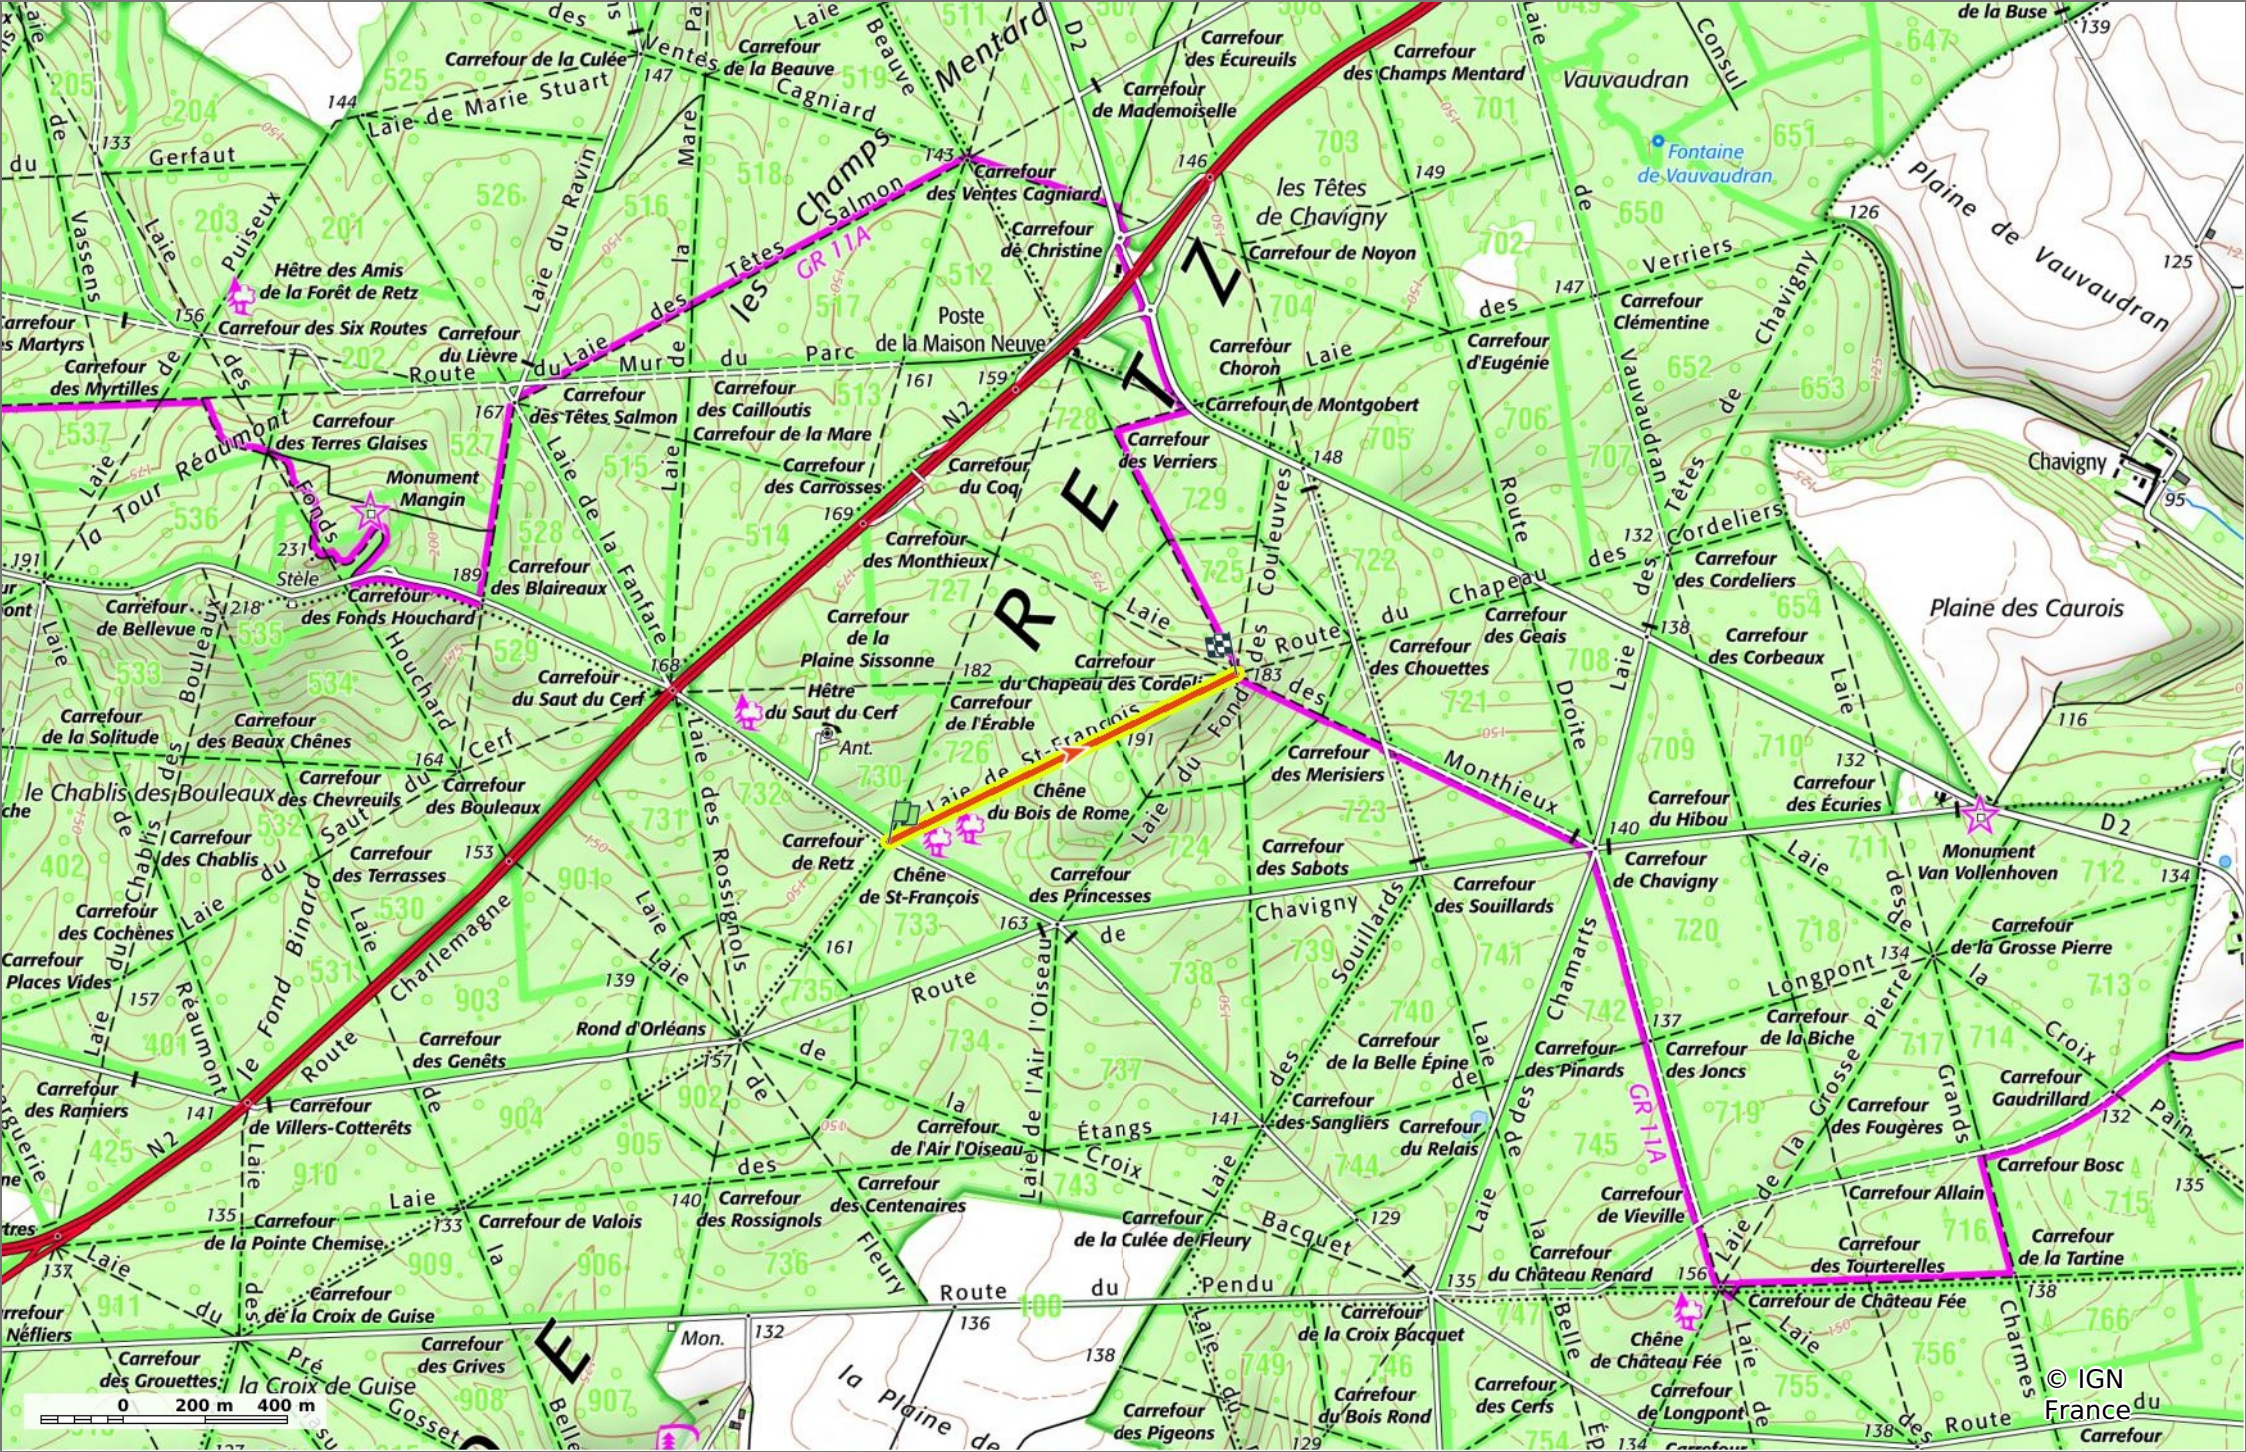

© OpenStreetMap

la Laie de Saint-François

◊ 0,9 km ⚡ 168 m ⚡ 203 m ⚡ 32 m ⚡ 5 m

Marche Difficulté: Facile en 17min

16/11/2023 - Par
JeanLucA4

Sity Trail
GET IT ON Google Play Download on the App Store

la Laie de Saint-François

◊ 0,9 km
↗ 168 m
↘ 203 m
↖ 32 m
↙ 5 m

👤 Marche Difficulté: Facile en 17min

16/11/2023 - Par JeanLucA4

GET IT ON Google Play

la Laie de Saint-François

◊ 0,9 km ⚡ 168 m ⚡ 203 m ⚡ 32 m ⚡ 5 m

🚶 Marche Difficulté: Facile en 17min