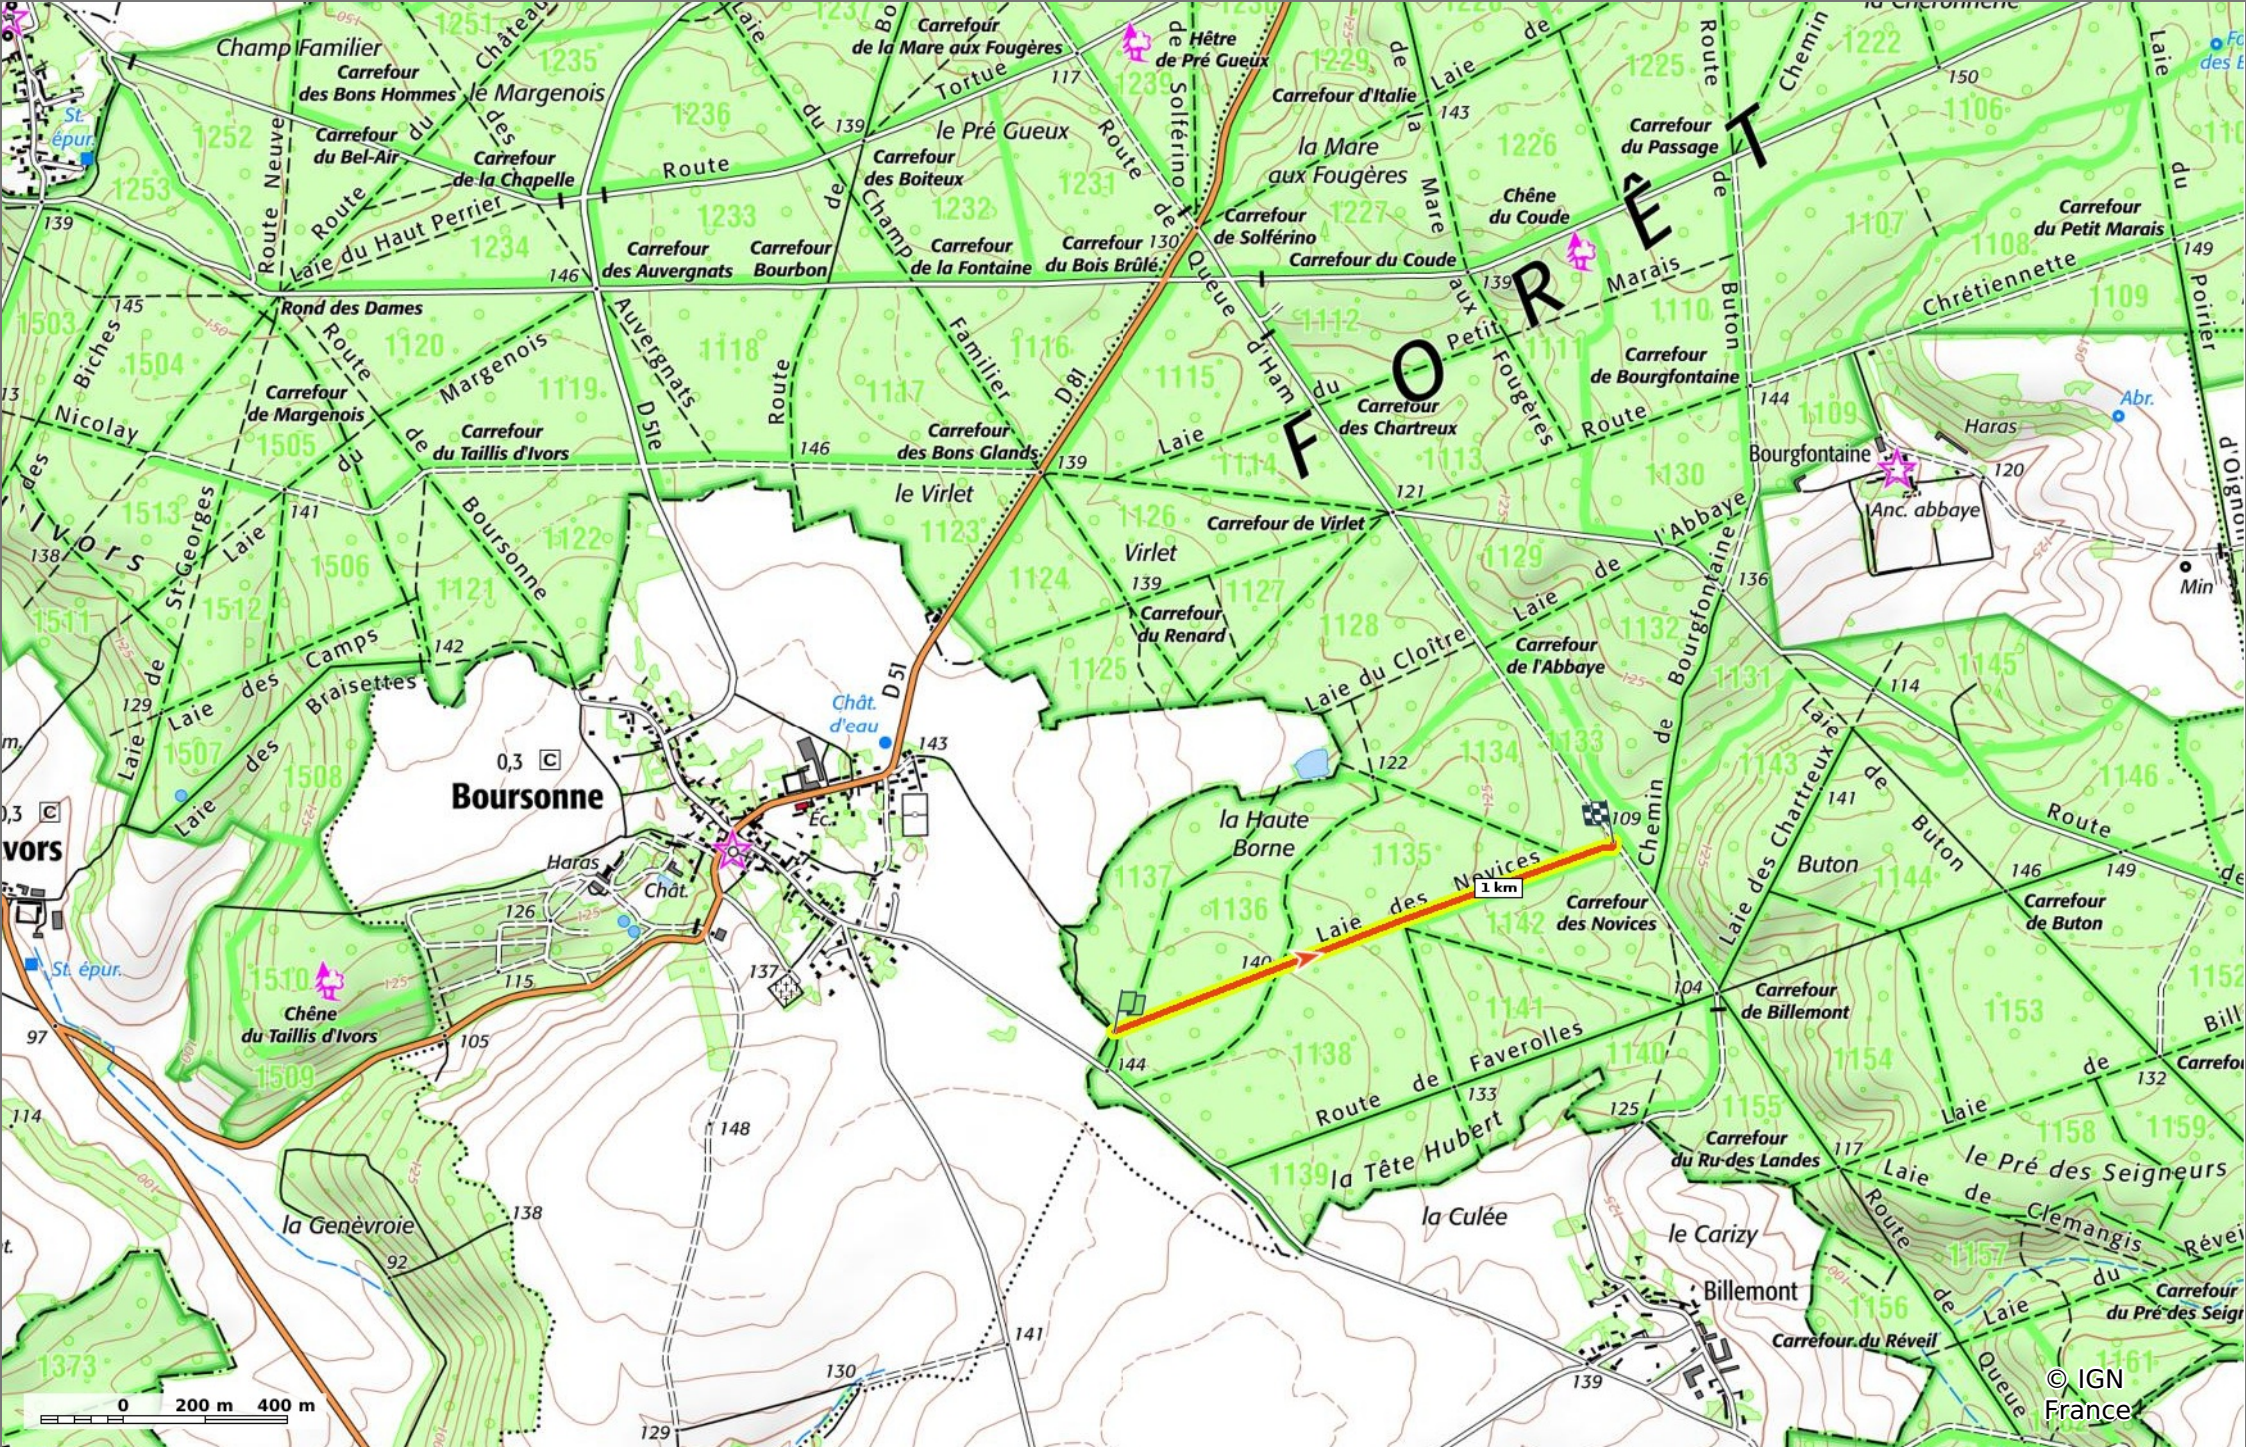

la Laie des Novices

1,3 km 122 m 161 m 8 m 34 m

Marche Difficulté: Facile en 20min

17/11/2023 - Par JeanLucA4

Sity Trail

GET IT ON Google Play Download on the App Store

la Laie des Novices

📏 1,3 km
🏔️ 122 m
📏 161 m
📏 8 m
📏 34 m

🚶 Marche
Difficulté: Facile en 20min

17/11/2023 - Par JeanLuca4

© IGN France

la Laie des Novices

◇ 1,3 km
⌄ 122 m
⌄ 161 m
⌄ 8 m
⌄ 34 m

🚶 Marche
Difficulté: Facile en 20min

17/11/2023 - Par JeanLuca4

GET IT ON Google Play
 Download on the App Store