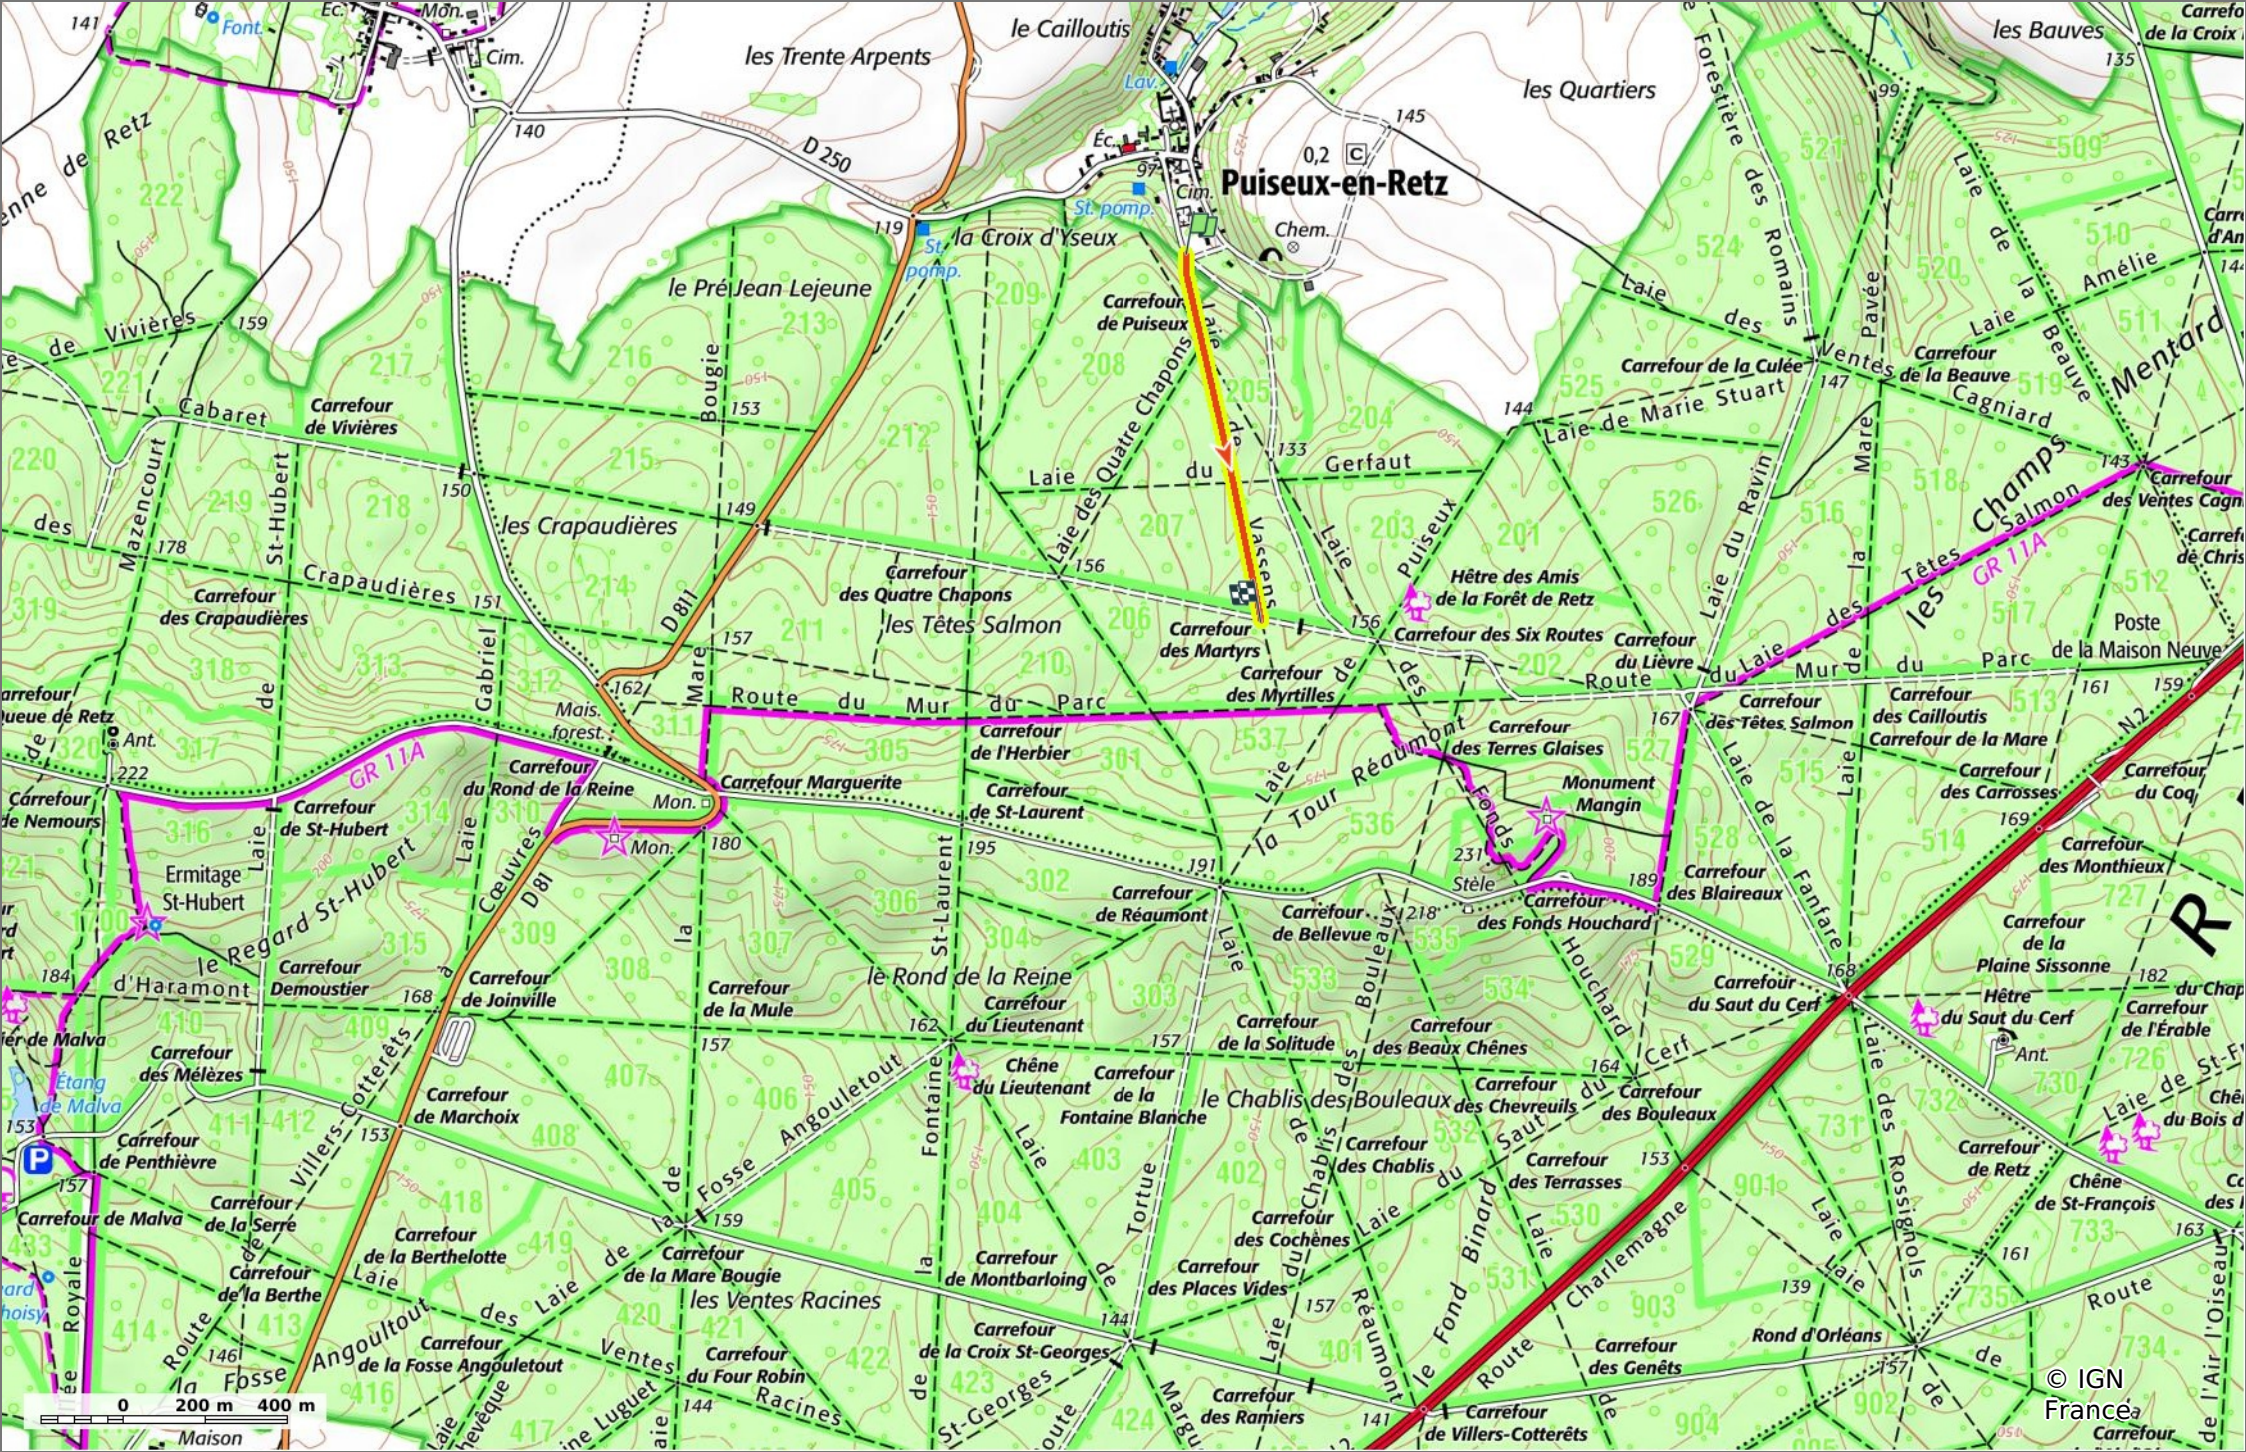

© OpenStreetMap

### la Laie de Vassens

0,9 km   130 m   167 m   29 m   3 m

Marche   Difficulté: Facile en 16min

16/11/2023 - Par  
JeanLucA4

GET IT ON Google Play   Download on the App Store

**la Laie de Vassens**

◊ 0,9 km
⌄ 130 m
⌄ 167 m
⌄ 29 m
⌄ 3 m

🚶 Marche
Difficulté: Facile en 16min

16/11/2023 - Par JeanLucA4

GET IT ON Google Play
   
 Download on the App Store

**la Laie de Vassens**

◊ 0,9 km
↗ 130 m
↘ 167 m
↖ 29 m
↙ 3 m

🚶 Marche
Difficulté: Facile en 16min