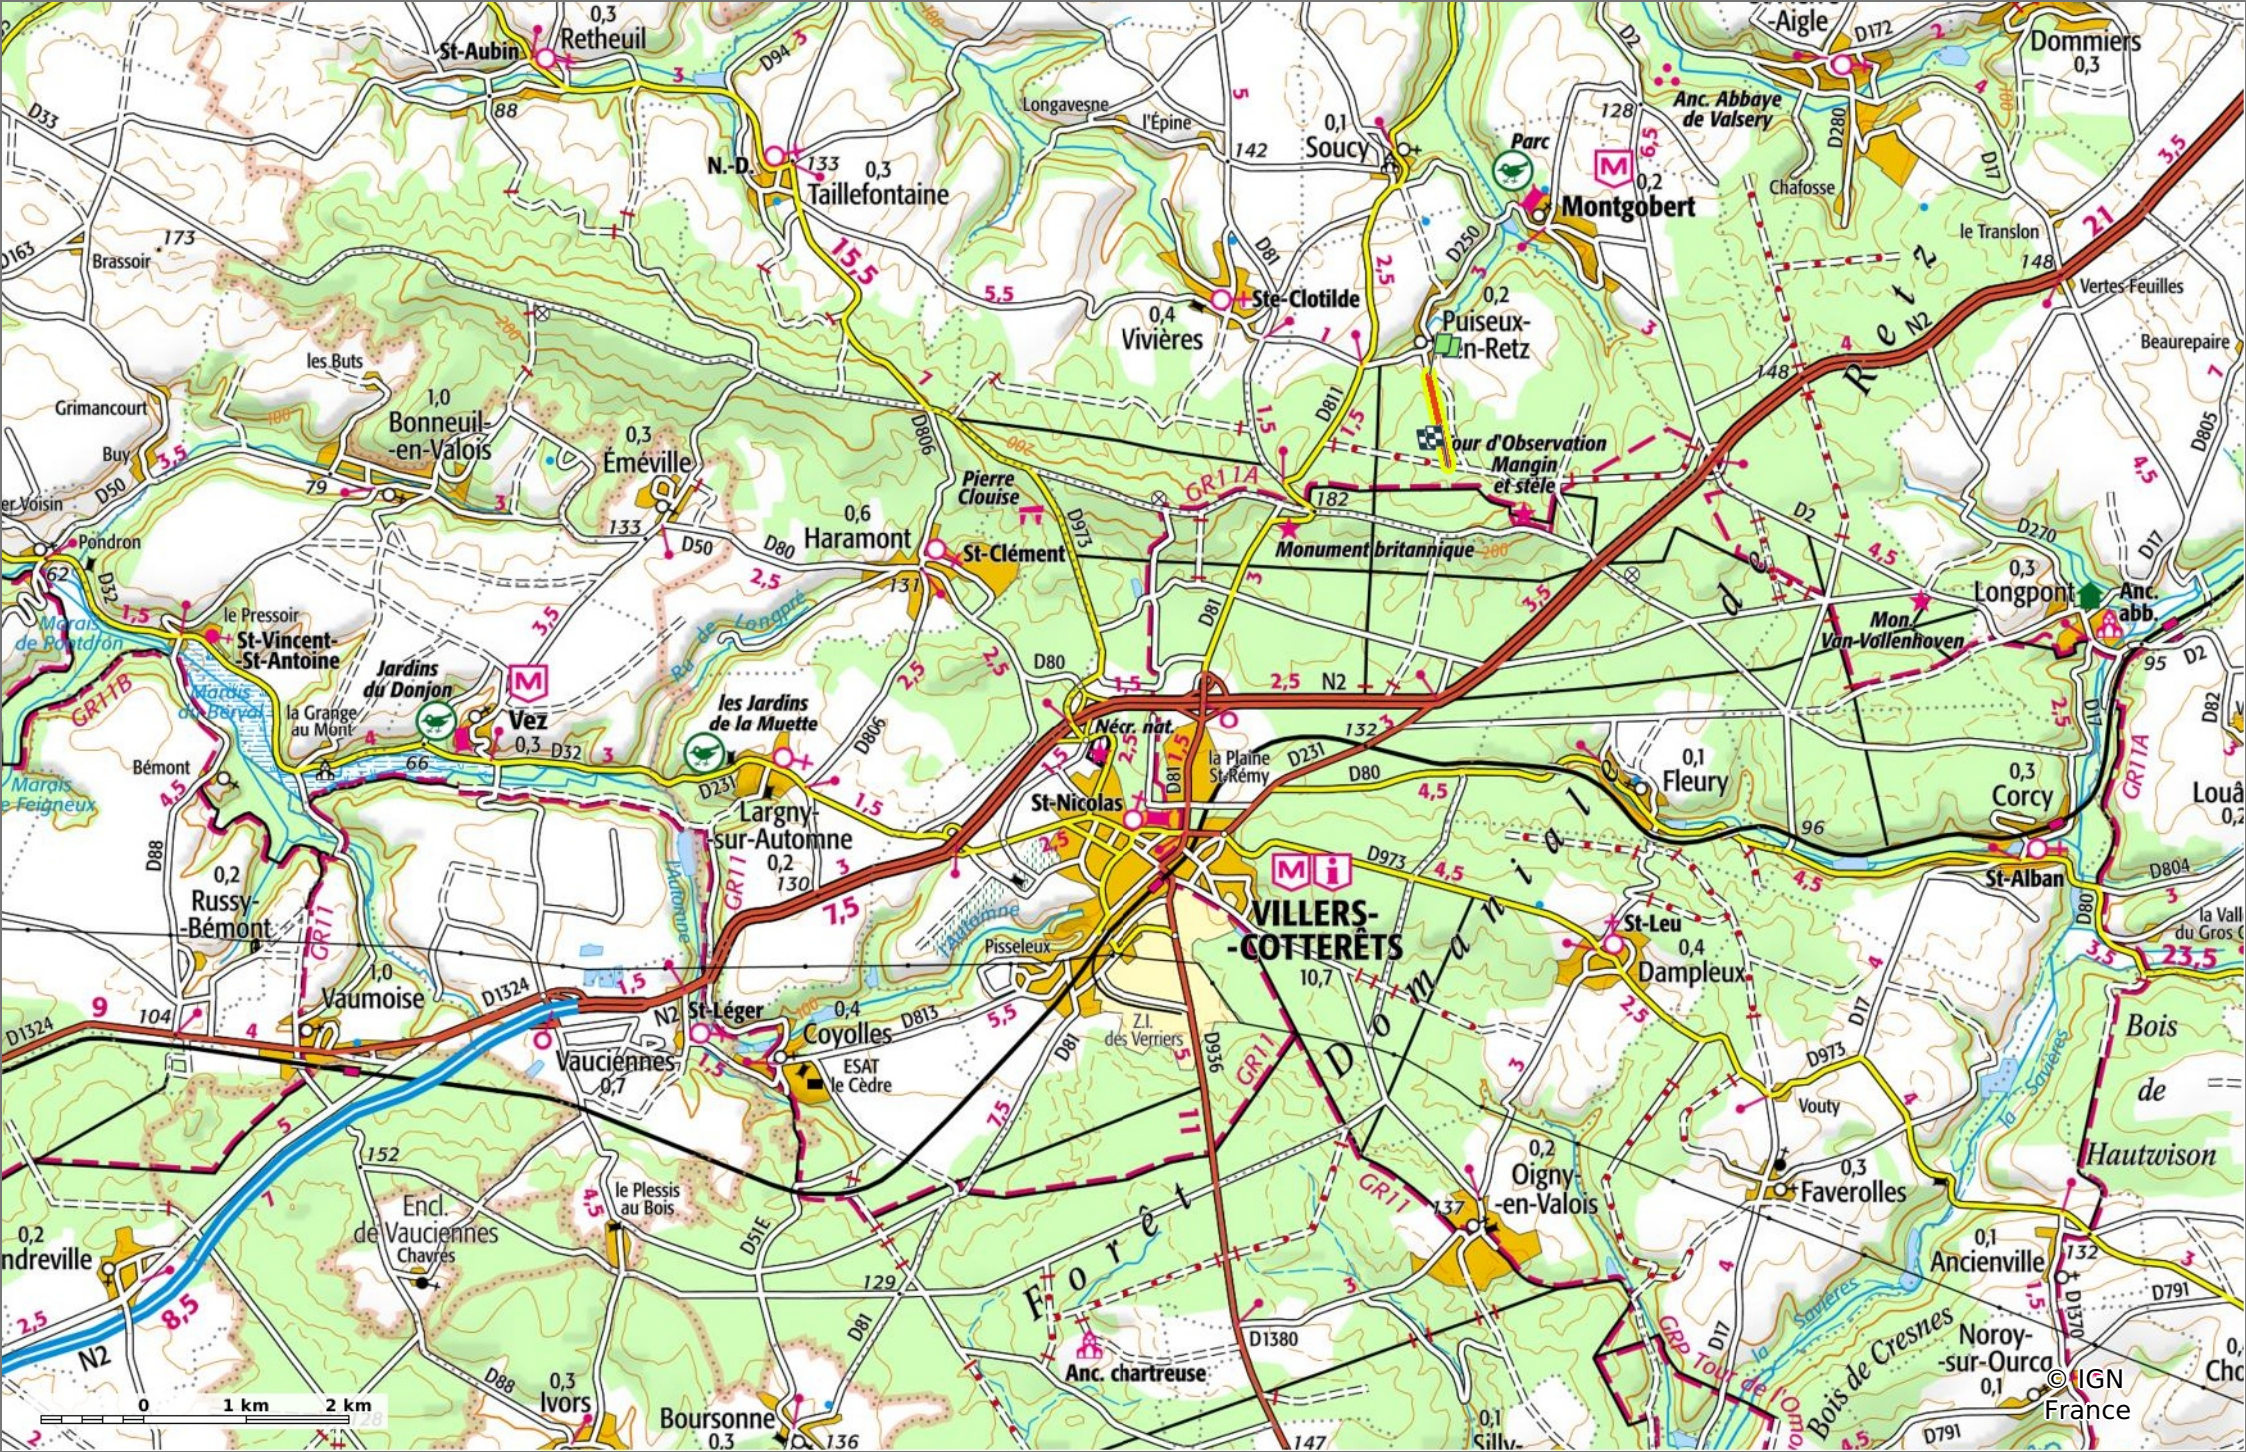

© OpenStreetMap

### la Laie de Vassens

0,9 km   130 m   167 m   29 m   3 m

Marche   Difficulté: Facile en 16min

16/11/2023 - Par  
JeanLucA4

GET IT ON Google Play   Download on the App Store

**la Laie de Vassens**

◊ 0,9 km
⌄ 130 m
⌄ 167 m
⌄ 29 m
⌄ 3 m

🚶 Marche
Difficulté: Facile en 16min

16/11/2023 - Par JeanLucA4

GET IT ON Google Play
   
 Download on the App Store

**la Laie de Vassens**

◊ 0,9 km
↗ 130 m
↘ 167 m
↖ 29 m
↙ 3 m

🚶 Marche
Difficulté: Facile en 16min