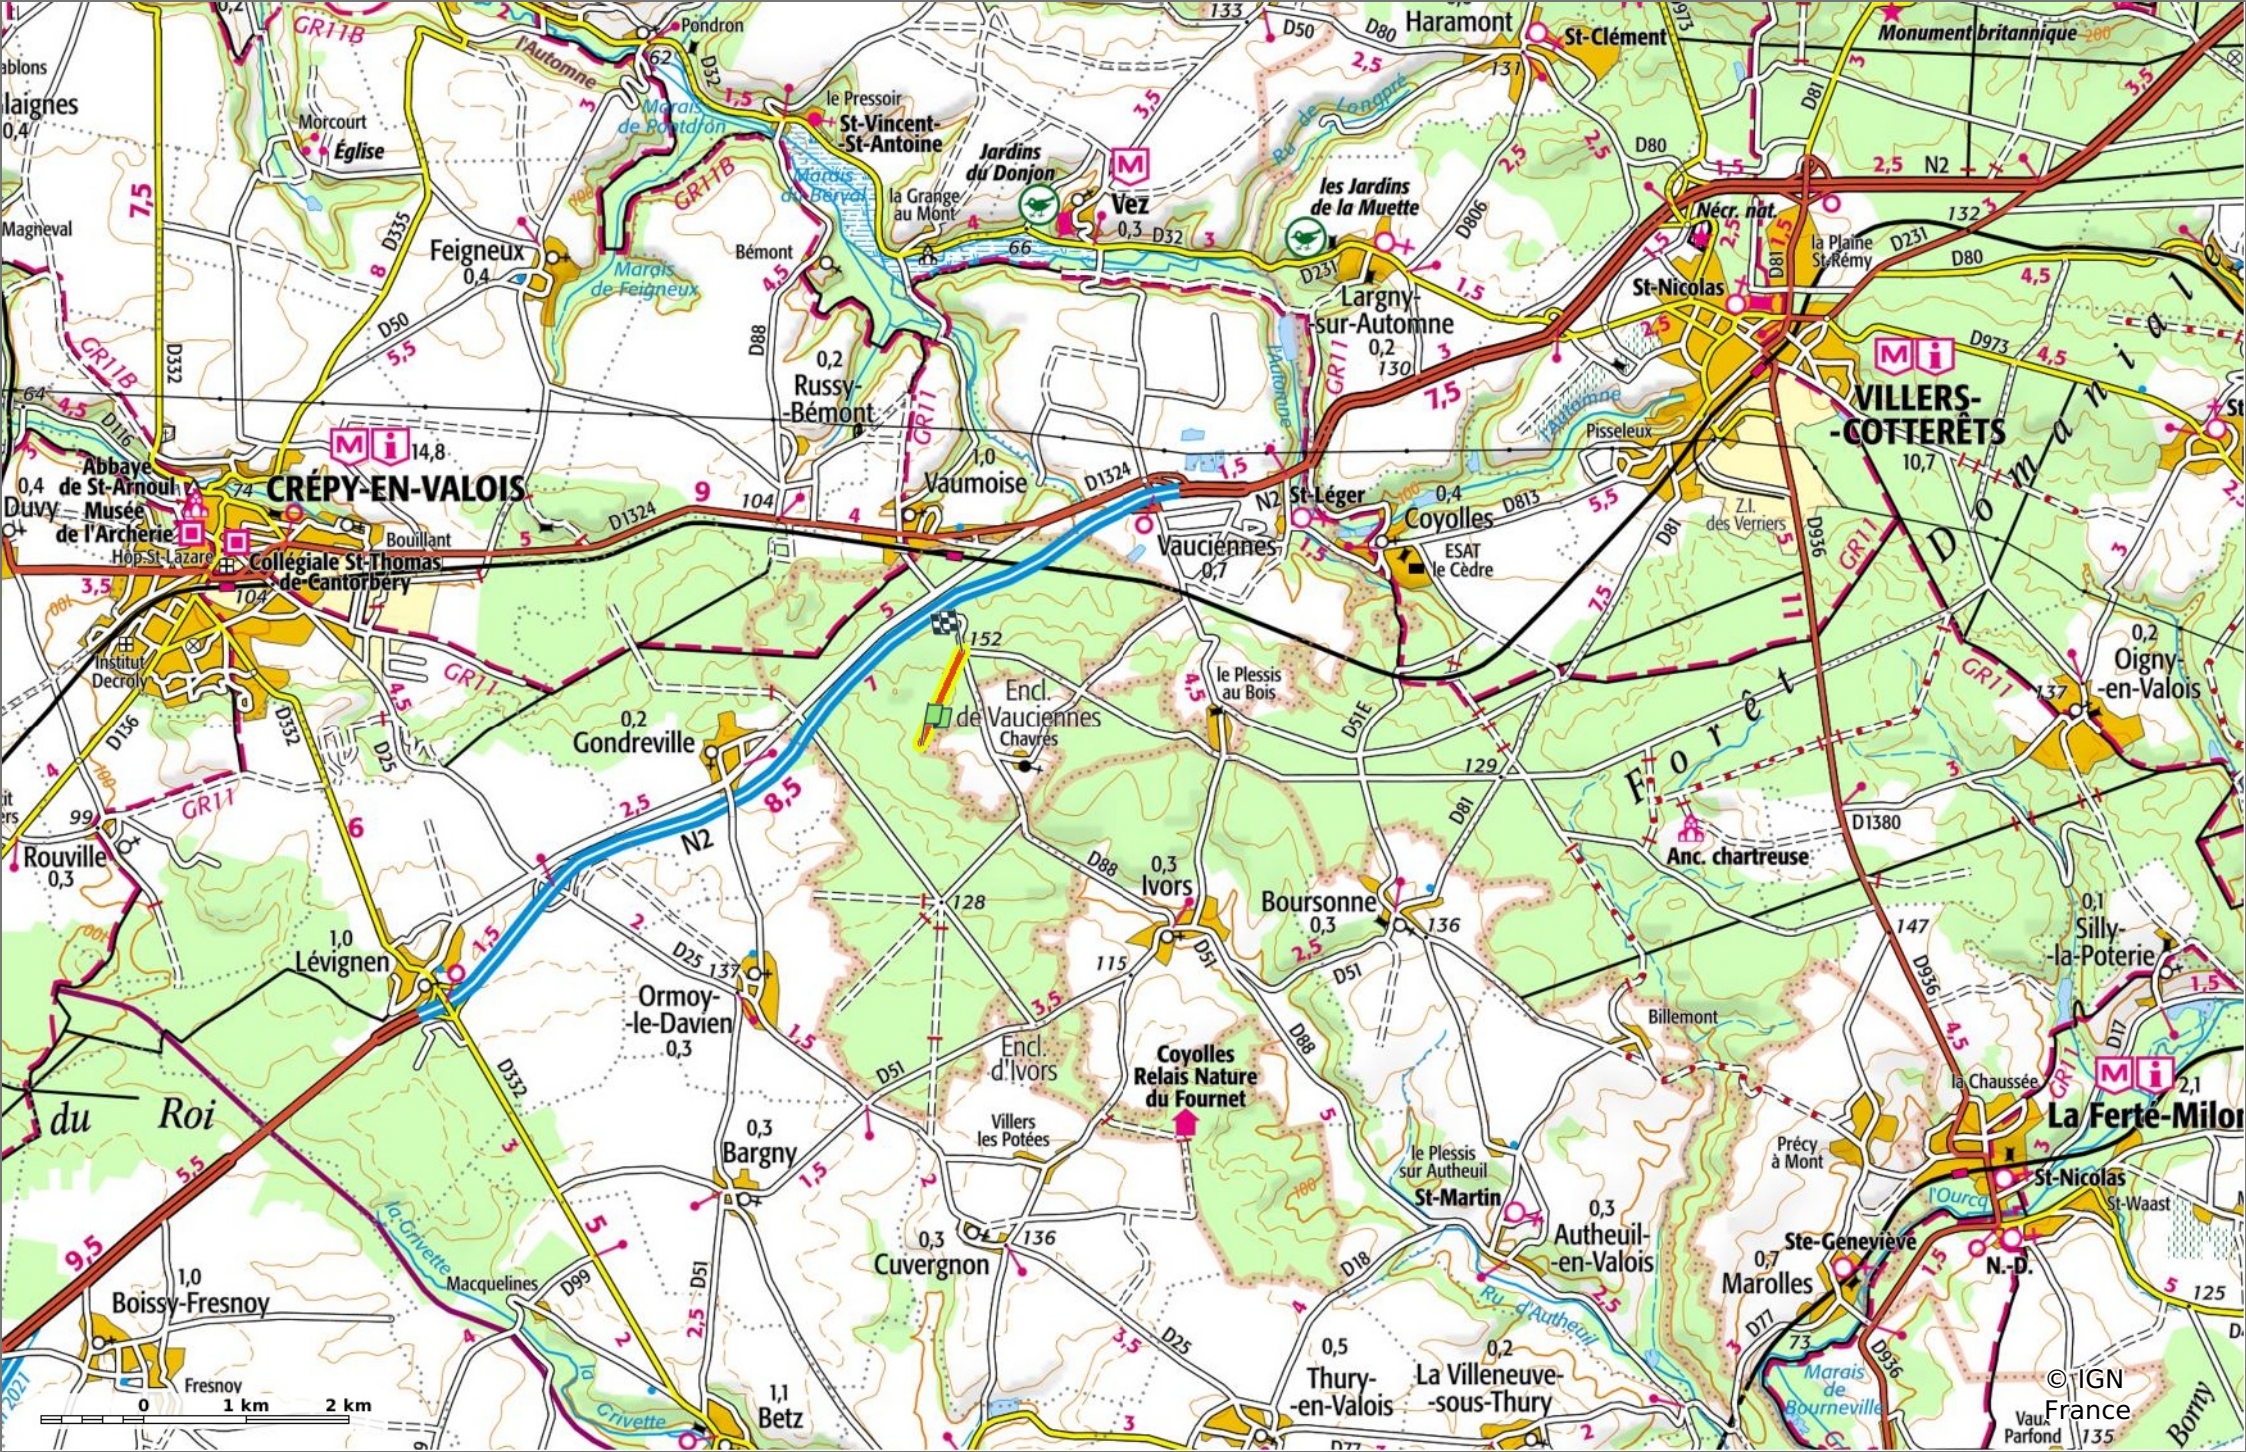

la Laie de Montlevroux

◊ 1 km ↗ 137 m ↘ 156 m ↖ 21 m ↙ 3 m

Marche Difficulté: Facile en 16min

16/11/2023 - Par JeanLucA4

Sity Trail
GET IT ON Google Play Download on the App Store

la Laie de Montlevroux

📏 1 km
🏔️ 137 m
🏔️ 156 m
🏔️ 21 m
🏔️ 3 m

🚶 Marche
Difficulté: Facile en 16min

16/11/2023 - Par JeanLucA4

GET IT ON Google Play

la Laie de Montlevroux

📏 1 km
📏 137 m
📏 156 m
📏 21 m
📏 3 m

🚶 Marche
Difficulté: Facile en 16min

16/11/2023 - Par JeanLuca4