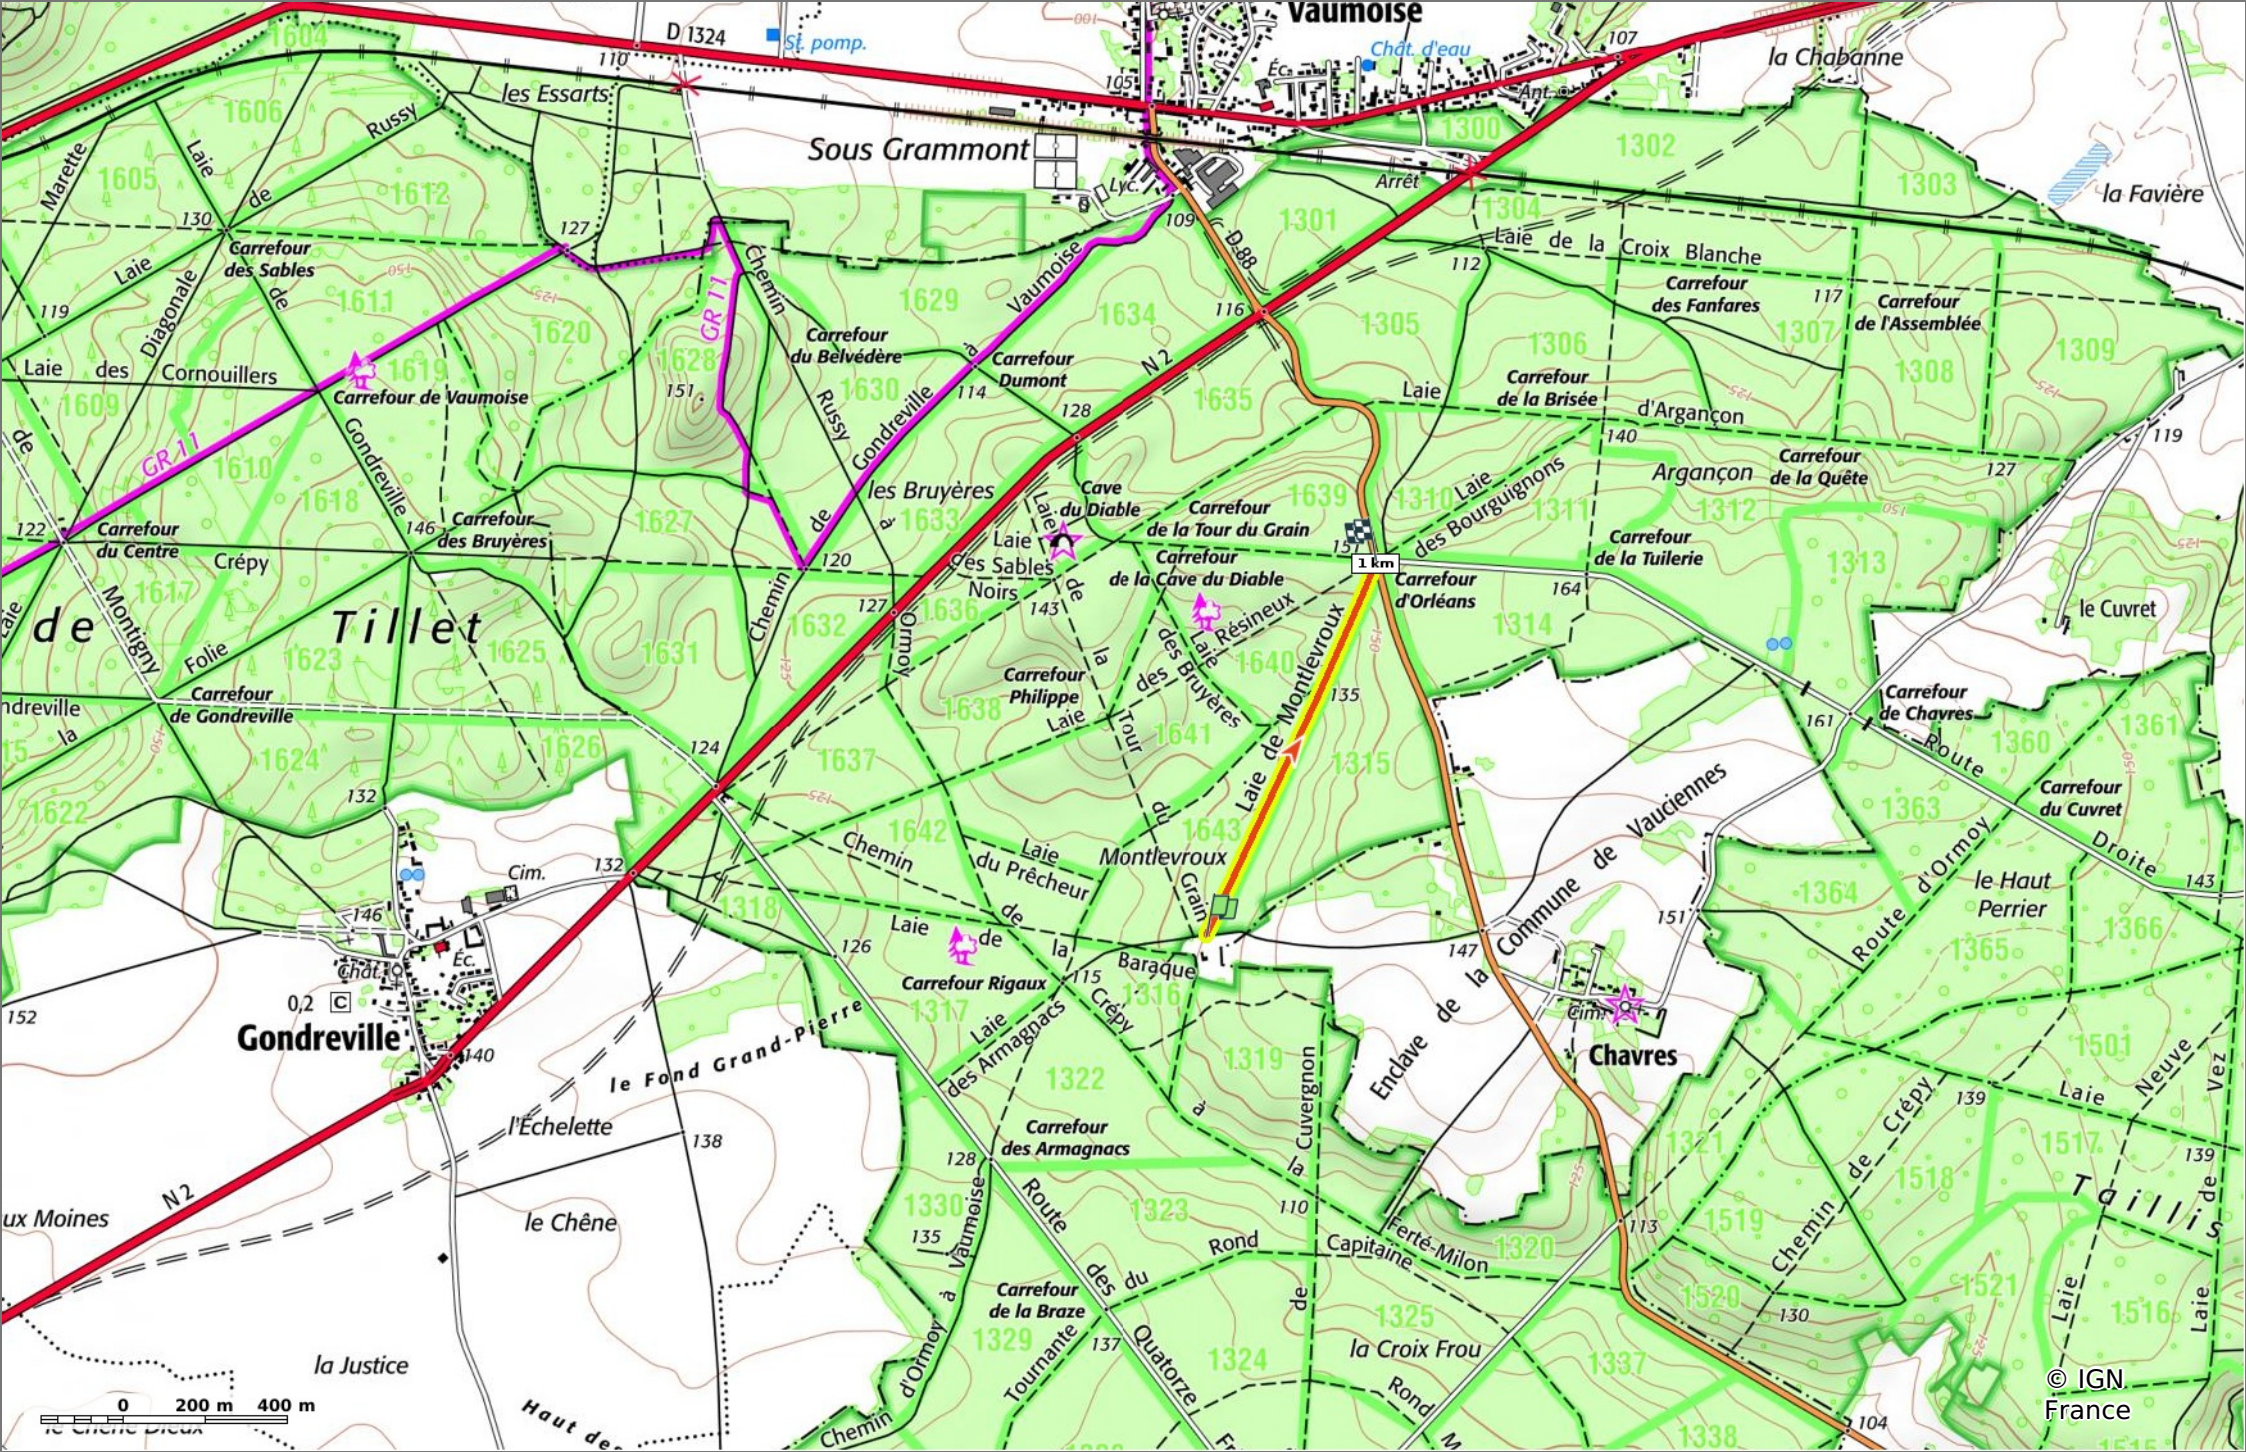

la Laie de Montlevroux

◊ 1 km ↗ 137 m ↘ 156 m ↖ 21 m ↙ 3 m

Marche Difficulté: Facile en 16min

16/11/2023 - Par JeanLucA4

Sity Trail
GET IT ON Google Play Download on the App Store

la Laie de Montlevroux

📏 1 km
🏔️ 137 m
🏔️ 156 m
🏔️ 21 m
🏔️ 3 m

🚶 Marche
Difficulté: Facile en 16min

16/11/2023 - Par JeanLucA4

GET IT ON Google Play

la Laie de Montlevroux

📏 1 km
📏 137 m
📏 156 m
📏 21 m
📏 3 m

🚶 Marche
Difficulté: Facile en 16min

16/11/2023 - Par JeanLuca4