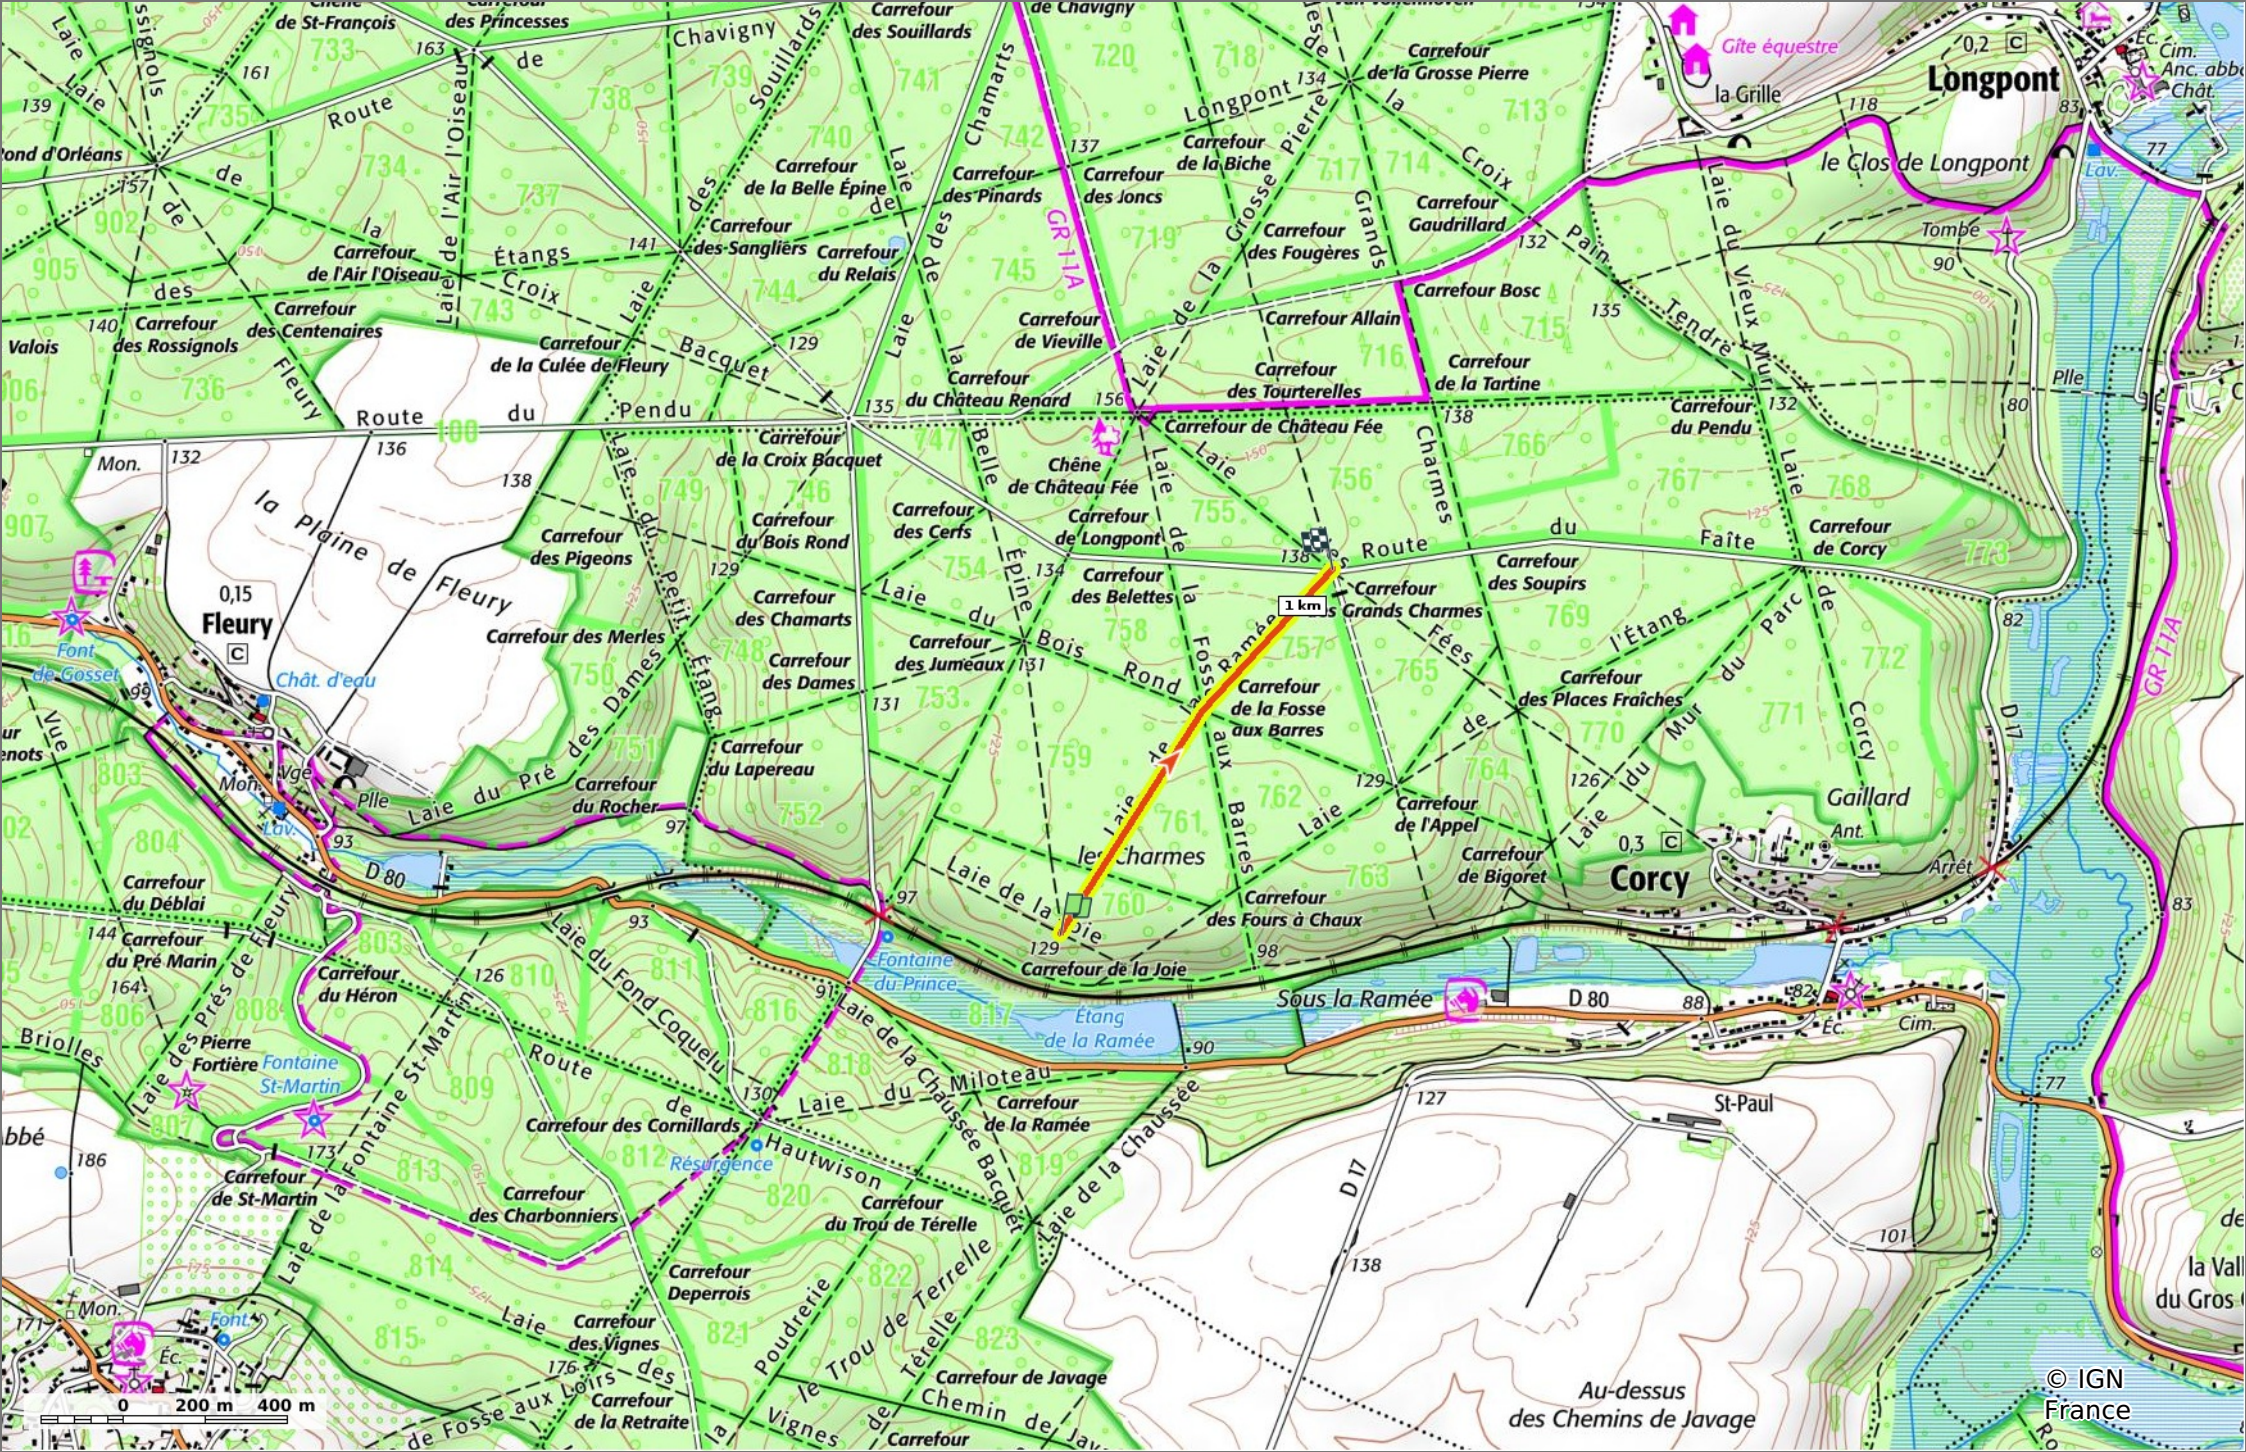

la Laie de la Ramée

📏 1,1 km 📈 136 m 📏 153 m 📏 15 m 📏 2 m

🚶 Marche Difficulté: Facile en 17min

16/11/2023 - Par JeanLucA4

Sity Trail

GET IT ON Google Play

Download on the App Store

la Laie de la Ramée

📏 1,1 km
🏔️ 136 m
🏔️ 153 m
📏 15 m
📏 2 m

🚶 Marche
Difficulté: Facile en 17min

16/11/2023 - Par JeanLuca4

GET IT ON Google Play

la Laie de la Ramée

◊ 1,1 km
⤴ 136 m
⤵ 153 m
⤴ 15 m
⤵ 2 m

🚶 Marche
Difficulté: Facile en 17min