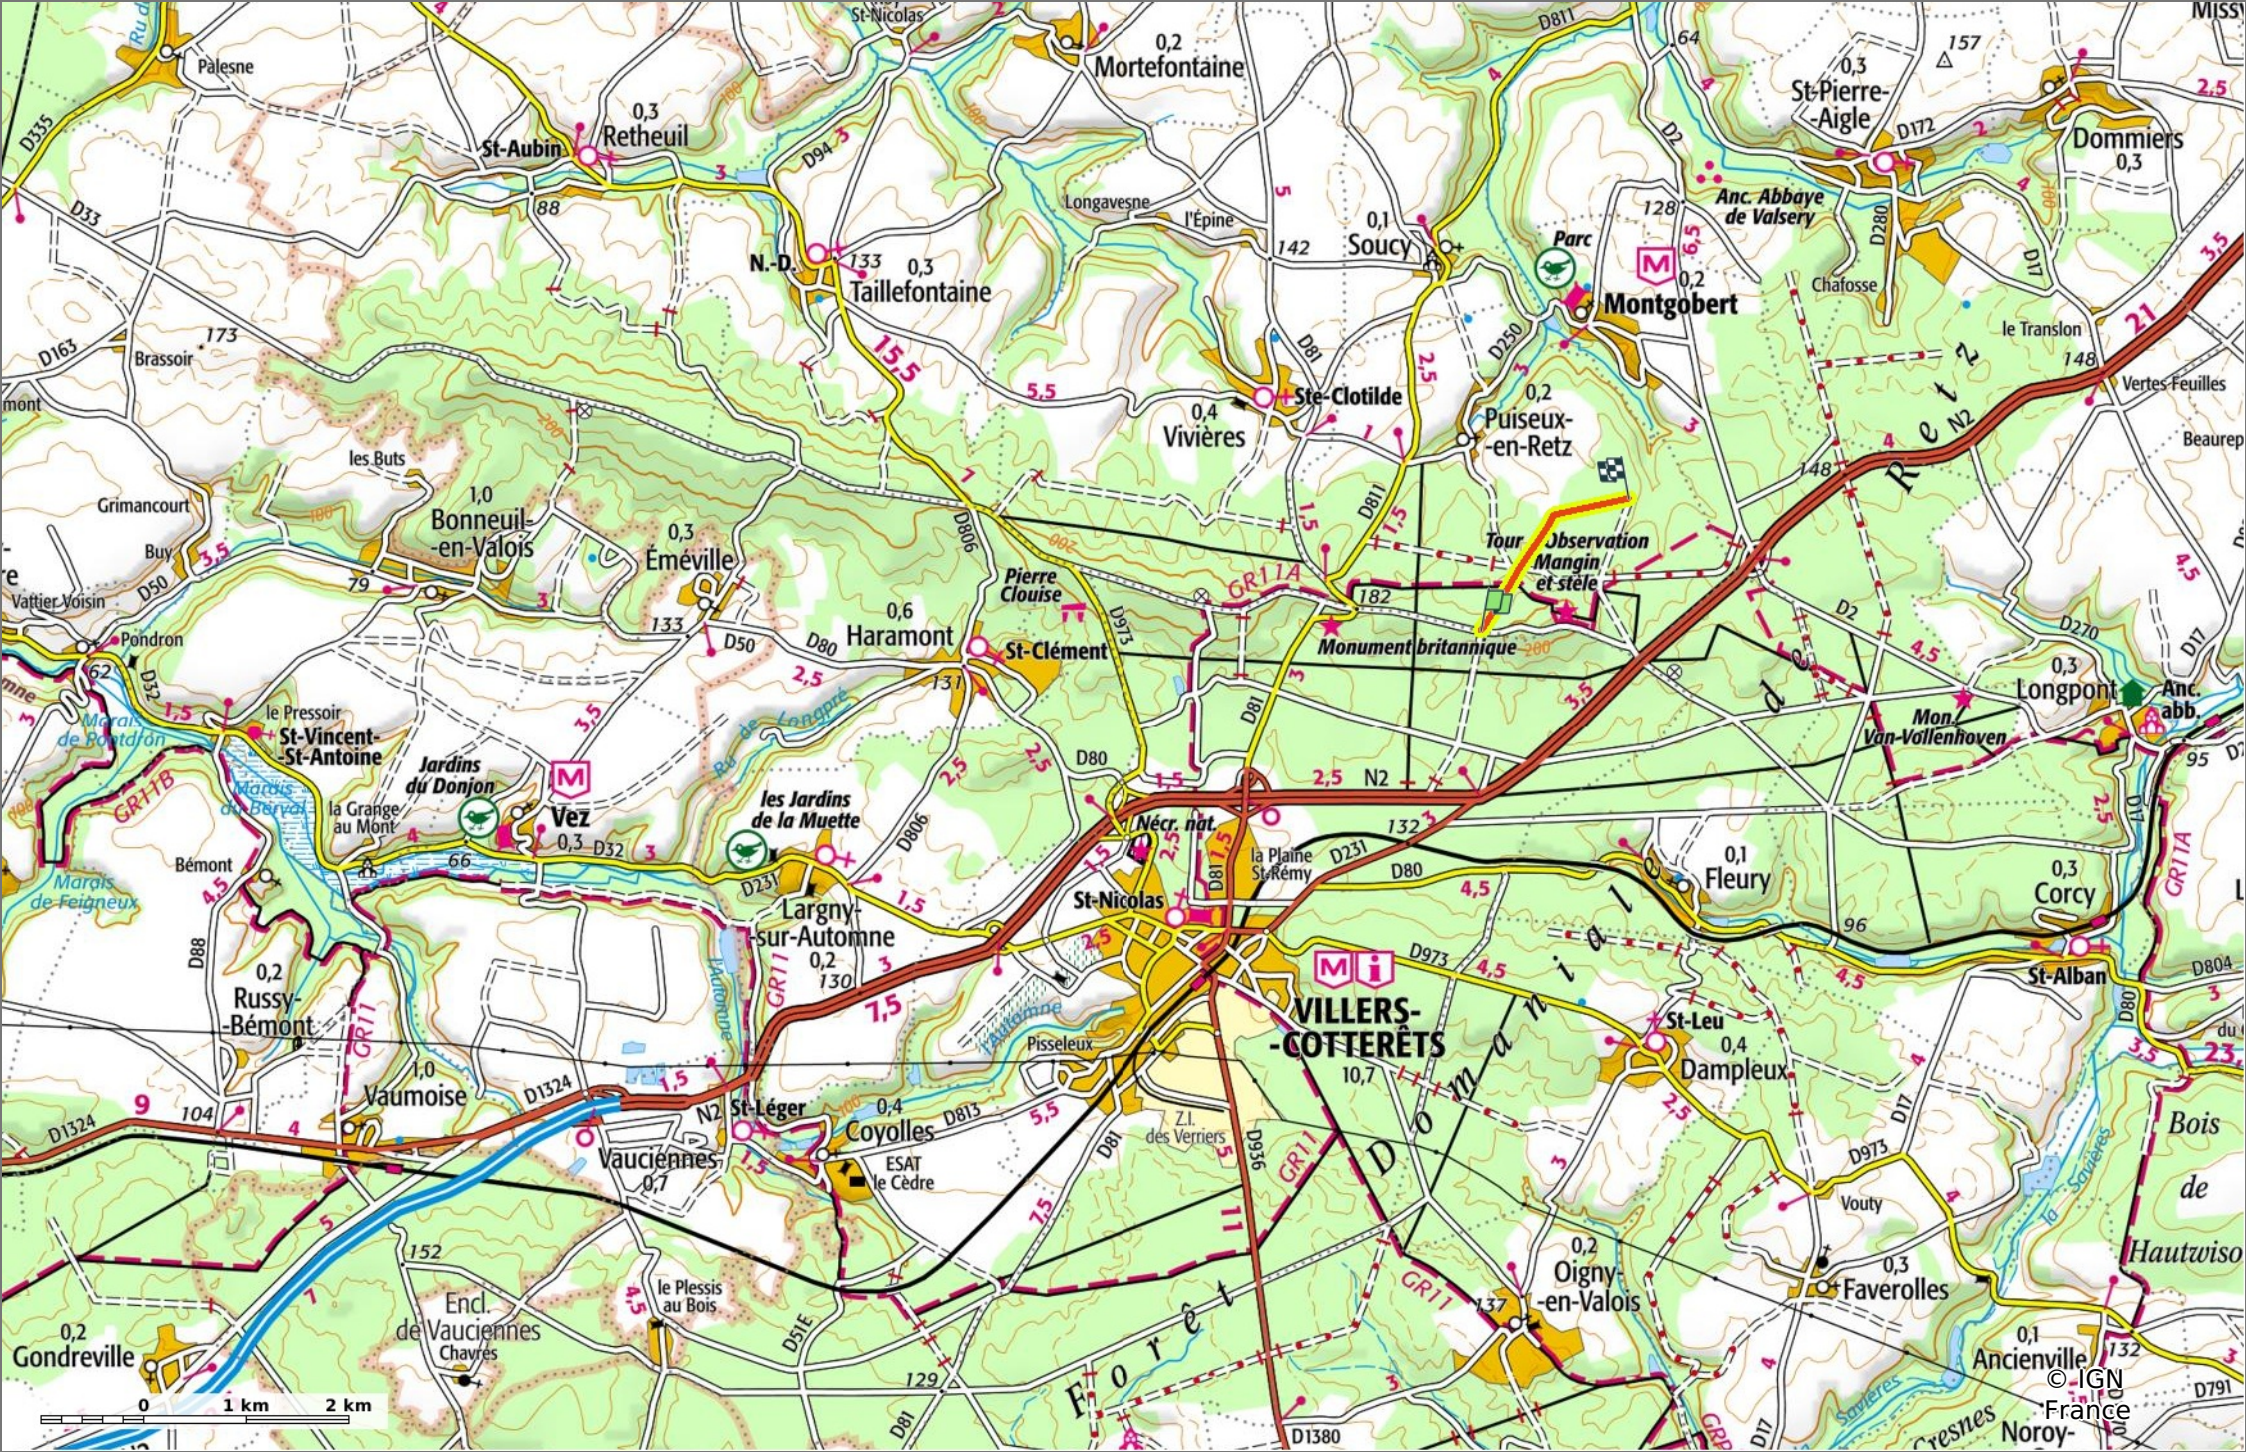

la Laie de Puiseux et la Laie de Marie Stuart

◊ 2,1 km ⚓ 143 m ⚓ 210 m ⚓ 28 m ⚓ 78 m

🚶 Marche Difficulté: Facile en 35min

16/11/2023 - Par
JeanLucA4

Sity Trail
GET IT ON Google Play Download on the App Store

la Laie de Puisseux et la Laie de Marie Stuart

◊ 2,1 km
↗ 143 m
↘ 210 m
↕ 28 m
↙ 78 m

🚶 Marche
Difficulté: Facile en 35min

16/11/2023 - Par JeanLuca4

GET IT ON Google Play

la Laie de Puiseux et la Laie de Marie Stuart

📏 2,1 km
📏 143 m
📏 210 m
📏 28 m
📏 78 m

🚶 Marche
Difficulté: Facile en 35min

16/11/2023 - Par JeanLuca4