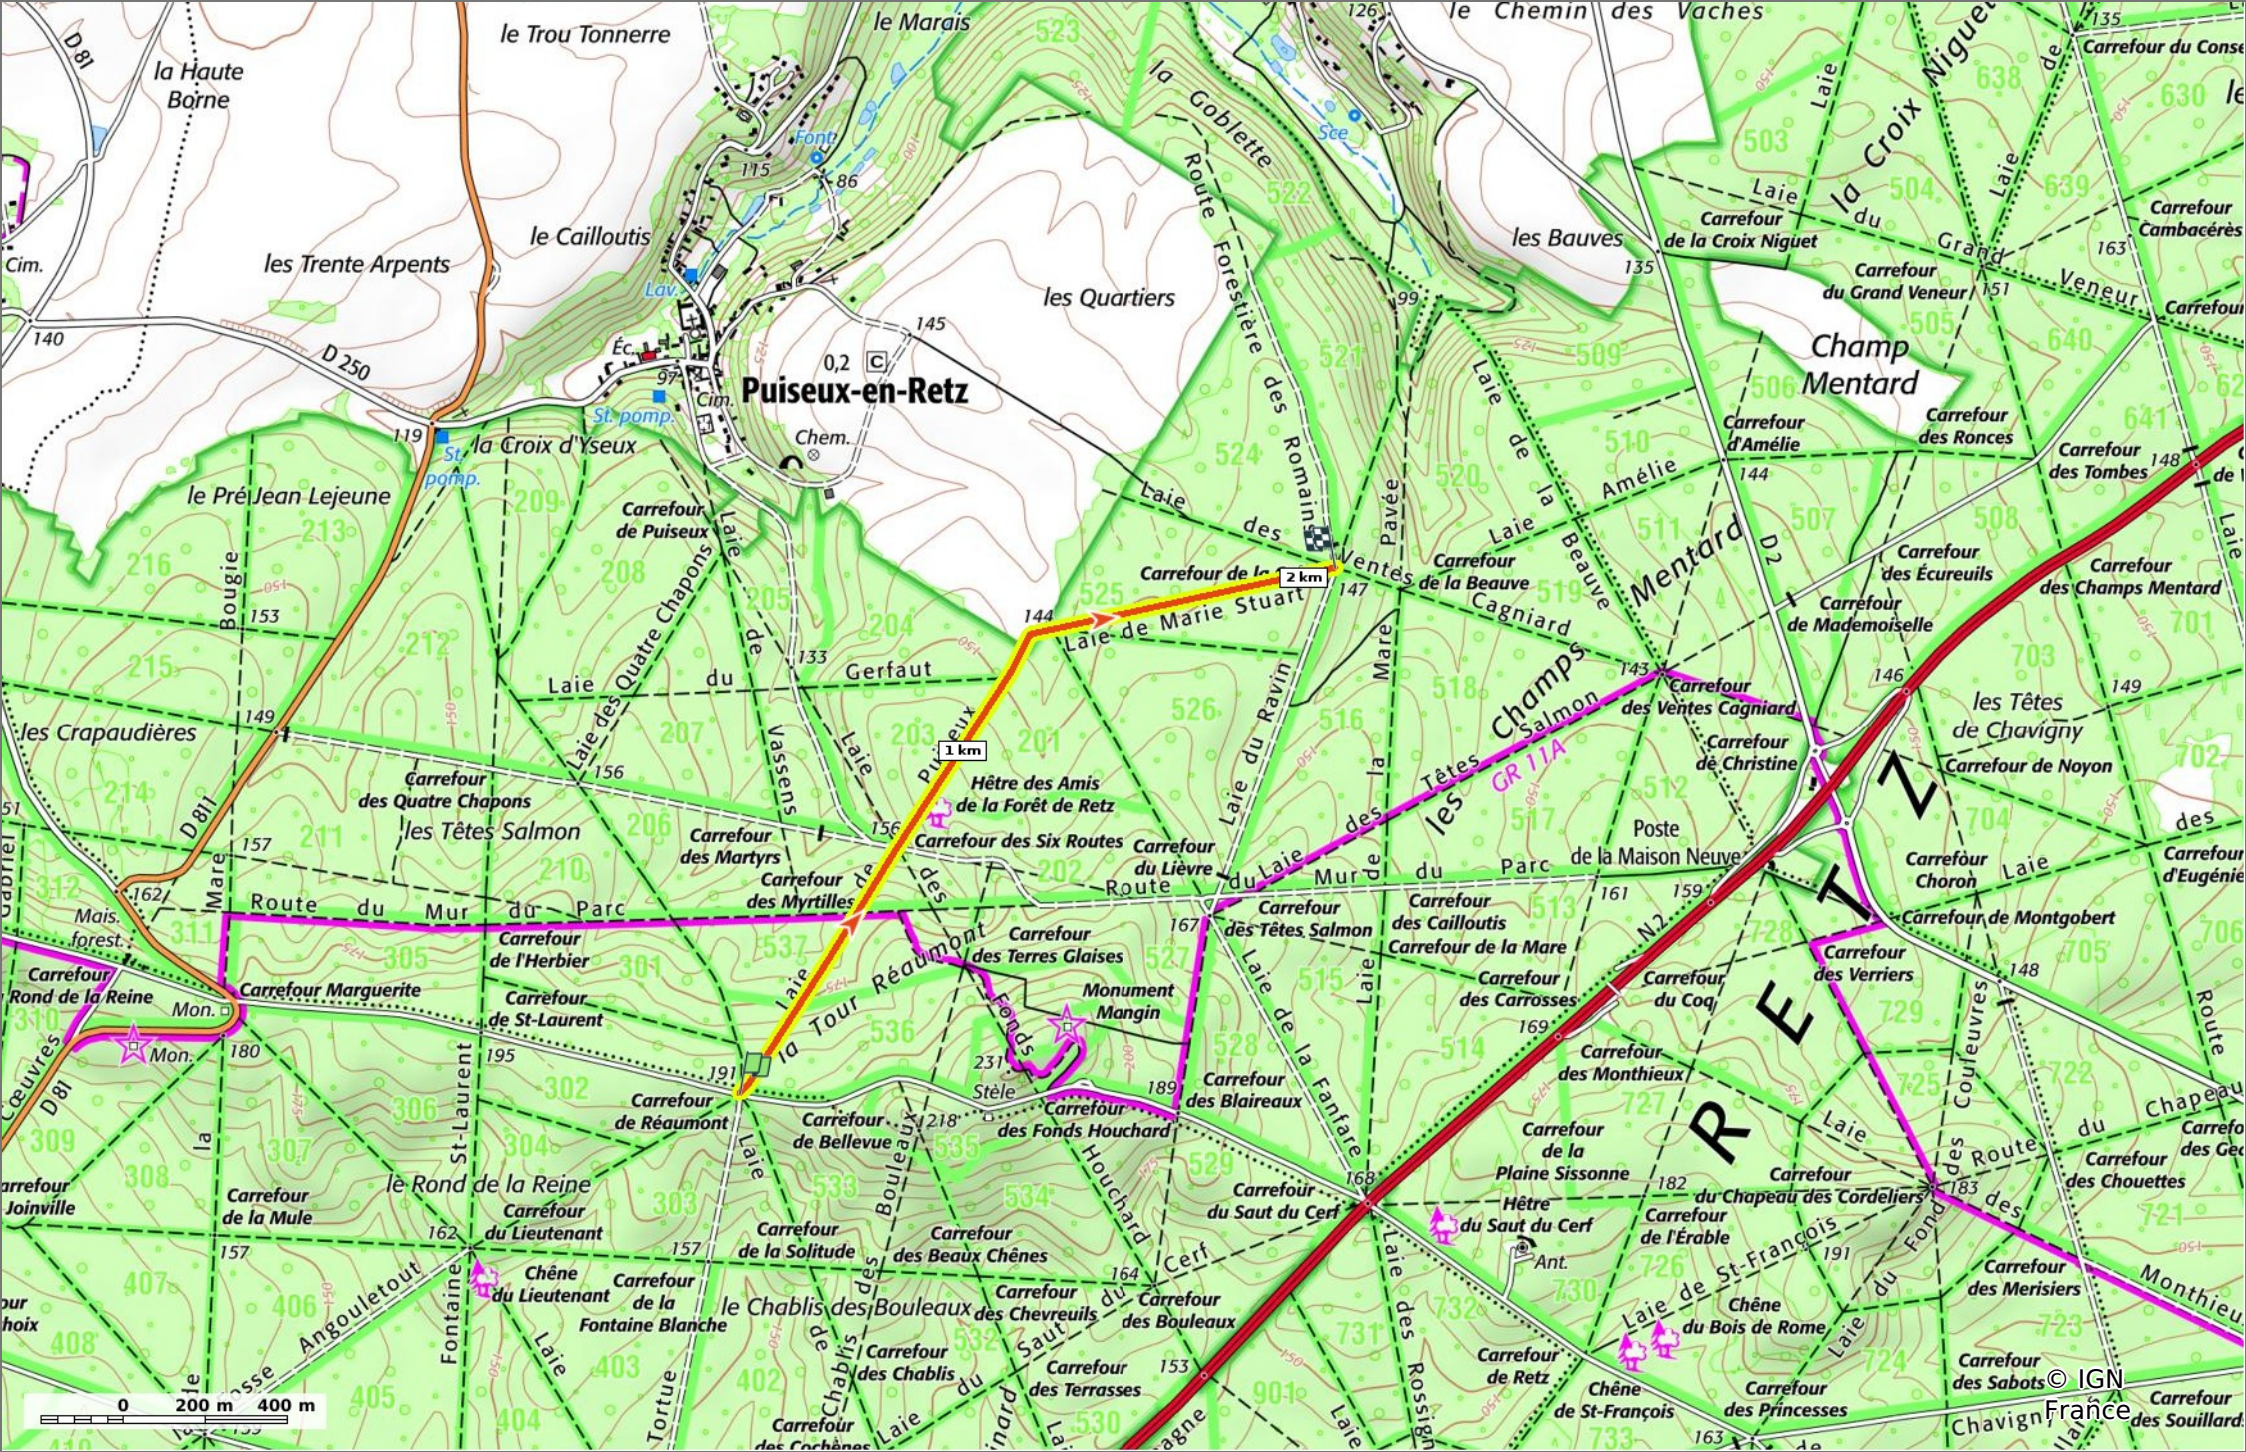

la Laie de Puiseux et la Laie de Marie Stuart

◊ 2,1 km ⚓ 143 m ⚓ 210 m ⚓ 28 m ⚓ 78 m

🚶 Marche Difficulté: Facile en 35min

16/11/2023 - Par
JeanLucA4

Sity Trail
GET IT ON Google Play Download on the App Store

la Laie de Puisseux et la Laie de Marie Stuart

◊ 2,1 km
↗ 143 m
↘ 210 m
↕ 28 m
↙ 78 m

🚶 Marche
Difficulté: Facile en 35min

16/11/2023 - Par JeanLuca4

GET IT ON Google Play

la Laie de Puiseux et la Laie de Marie Stuart

📏 2,1 km
📏 143 m
📏 210 m
📏 28 m
📏 78 m

🚶 Marche
Difficulté: Facile en 35min

16/11/2023 - Par JeanLuca4